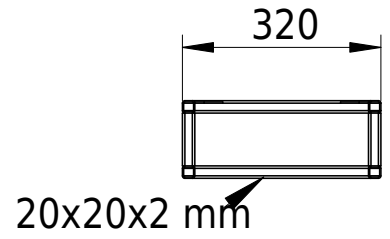

Massskizze

Schmidlin FRAME

Artikel-Nr.: 117454

SGVSB-Nr.: 207511

Optionen

Zubehör