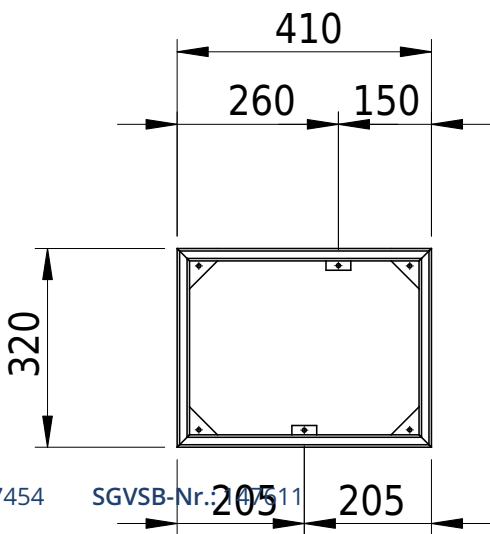

Massskizze

Schmidlin FRAME

Artikel-Nr.: 117454

SGVSB-Nr.: 207511

Optionen

Zubehör