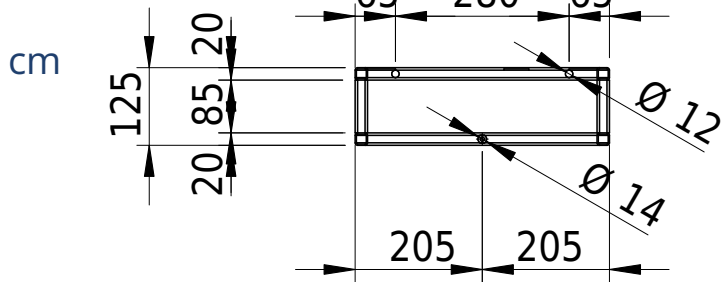

Massskizze

Schmidlin FRAME

Artikel-Nr.: 117454

SGVSB-Nr.: 207511

Optionen

Zubehör