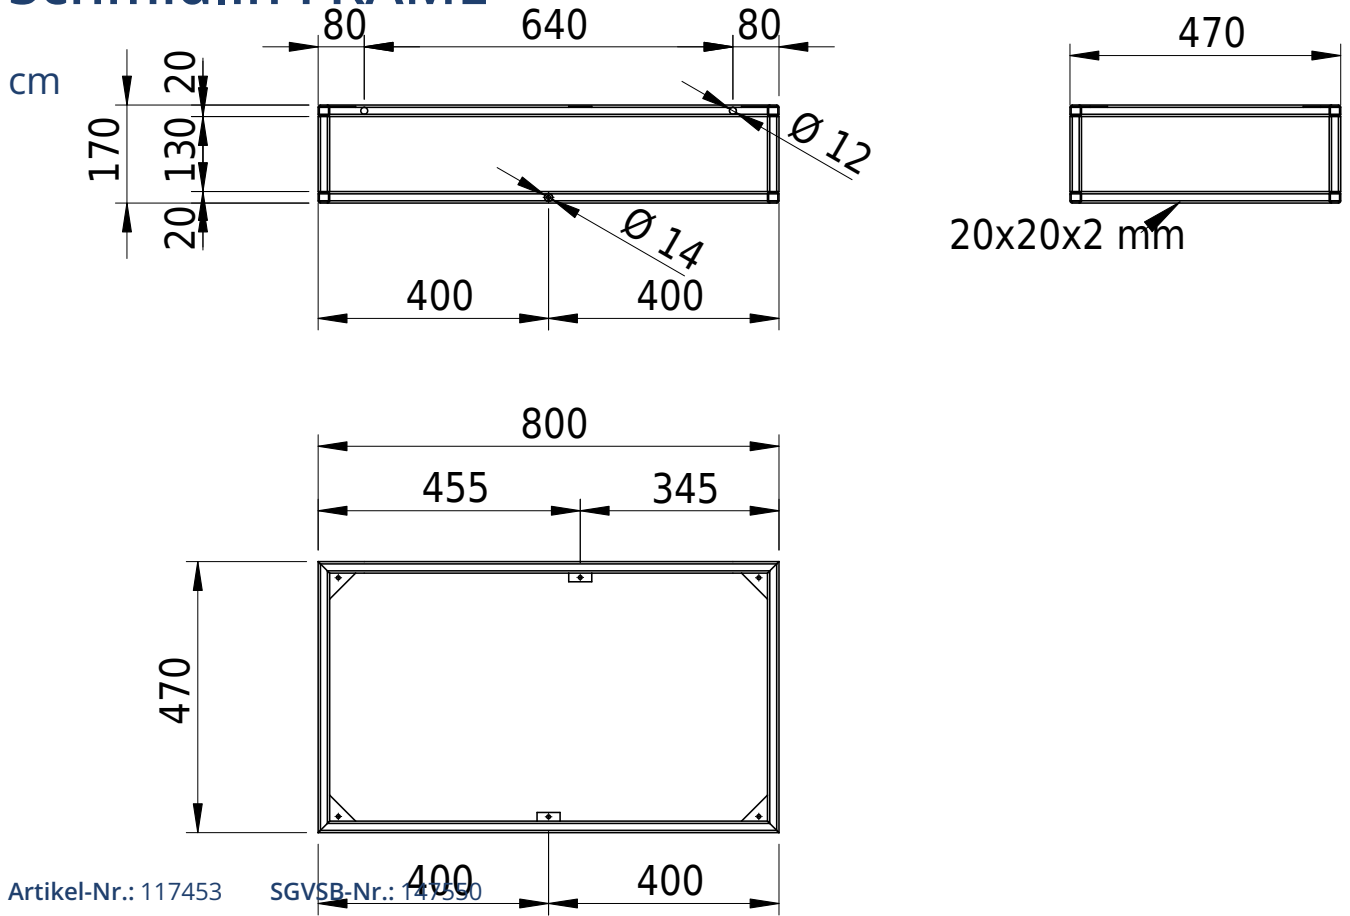

Massskizze

Schmidlin FRAME

Artikel-Nr.: 117453

SGVSB-Nr.: 147590

Optionen

Zubehör