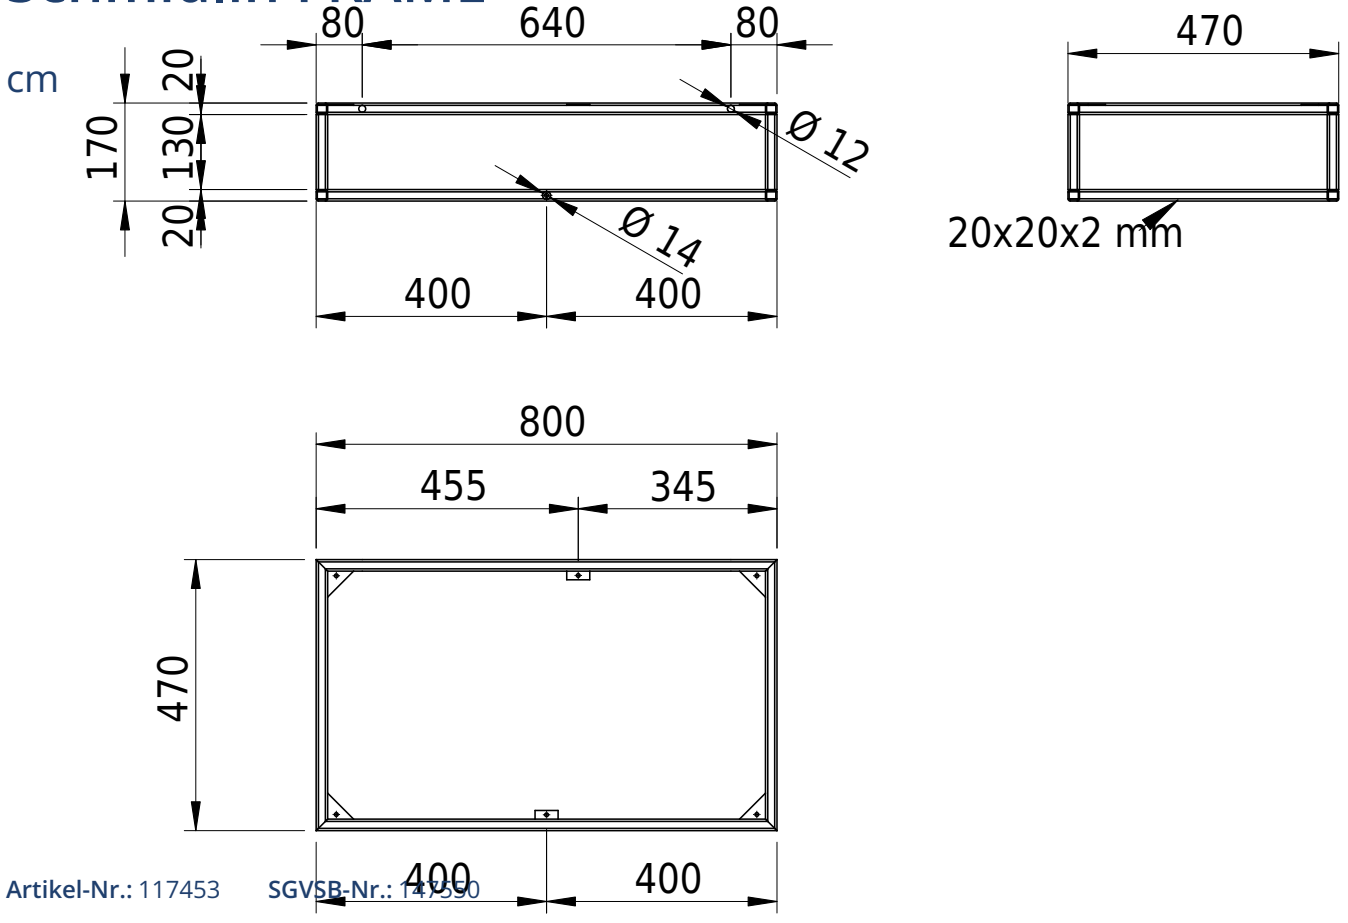

Massskizze

Schmidlin FRAME

Artikel-Nr.: 117453

SGVSB-Nr.: 147590

Optionen

Zubehör