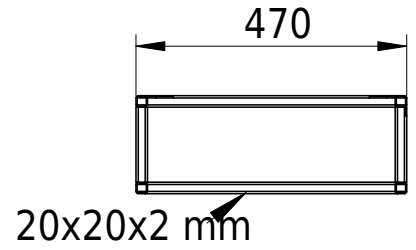

Massskizze

Schmidlin FRAME

Artikel-Nr.: 117452

SGVSB-Nr.: 147549

Optionen

Zubehör