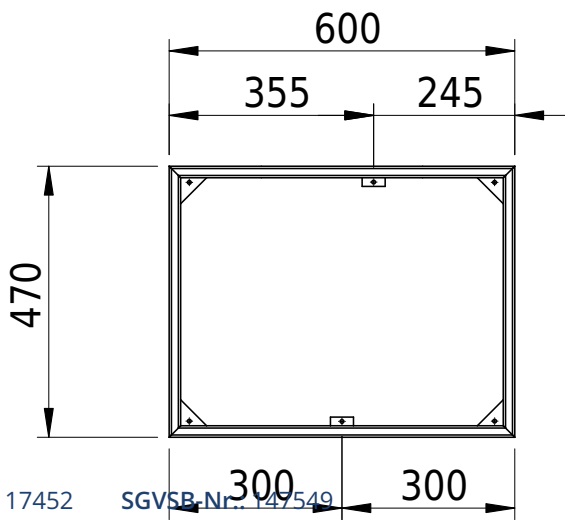

Massskizze

Schmidlin FRAME

Artikel-Nr.: 117452

SGVSB-Nr.: 147549

Optionen

Zubehör