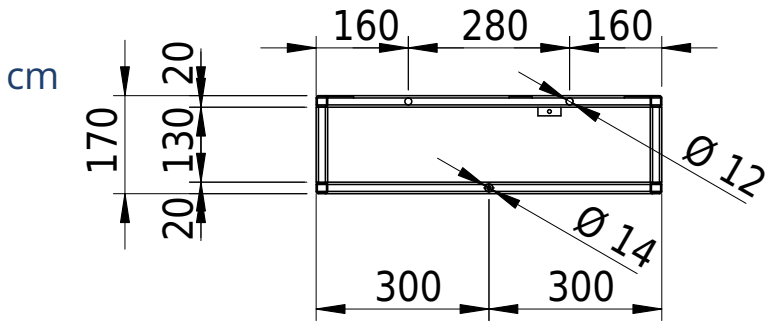

Massskizze

Schmidlin FRAME

Artikel-Nr.: 117452

SGVSB-Nr.: 147549

Optionen

Zubehör