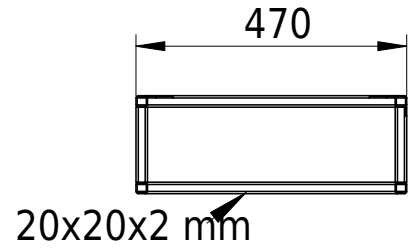

Massskizze

Schmidlin FRAME

Artikel-Nr.: 117452

SGVSB-Nr.: 147549

Optionen

Zubehör