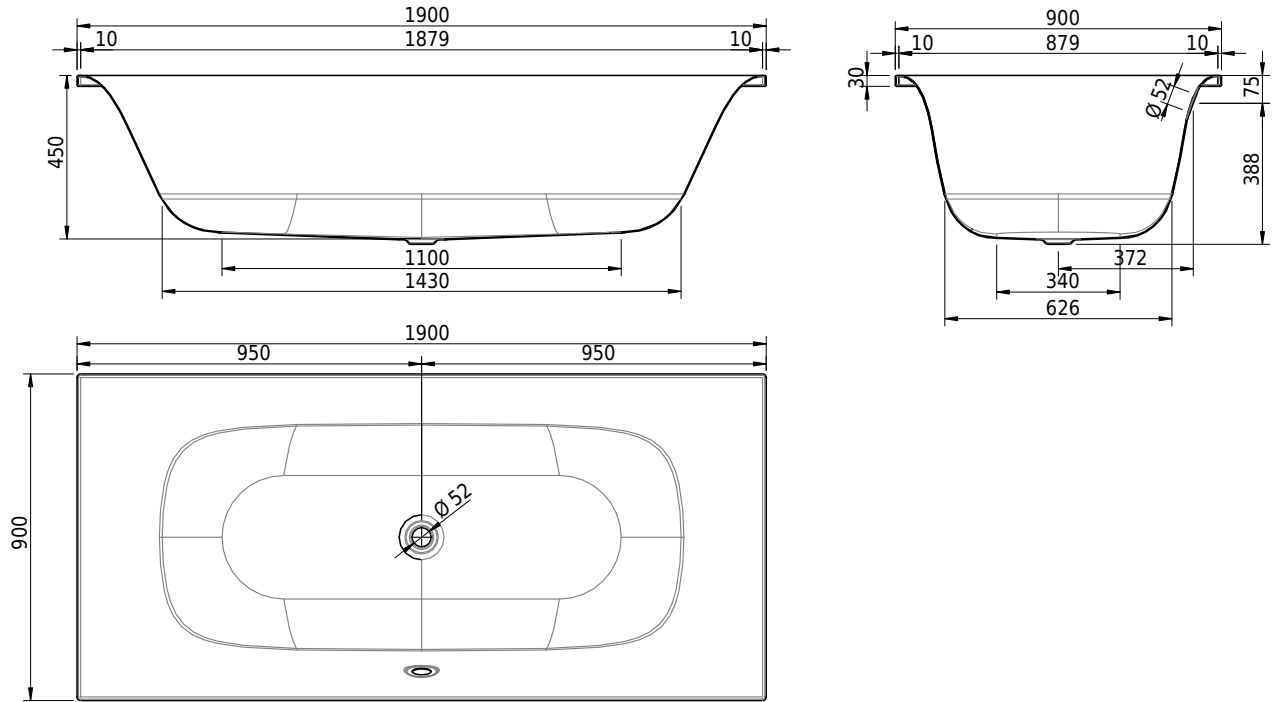

Massskizze

Schmidlin VIVA

190 x 90 x 45 cm

Randhöhe 30 mm

Artikel-Nr.: 1174-0001 SGVSB-Nr.: 111105 ST-Nr.: 1111684.100 Gewicht: 59 kg Nutzinhalt*: 234 l

Optionen

- Farbklasse: I,II,III,IV [FA0_ _ _]
- ANTIGLISS PRO
- GLASUR PLUS [OV01]
- Schmidlin SOUNDBOX
- AQUAGRIP
- Schmidlin GreenSteel