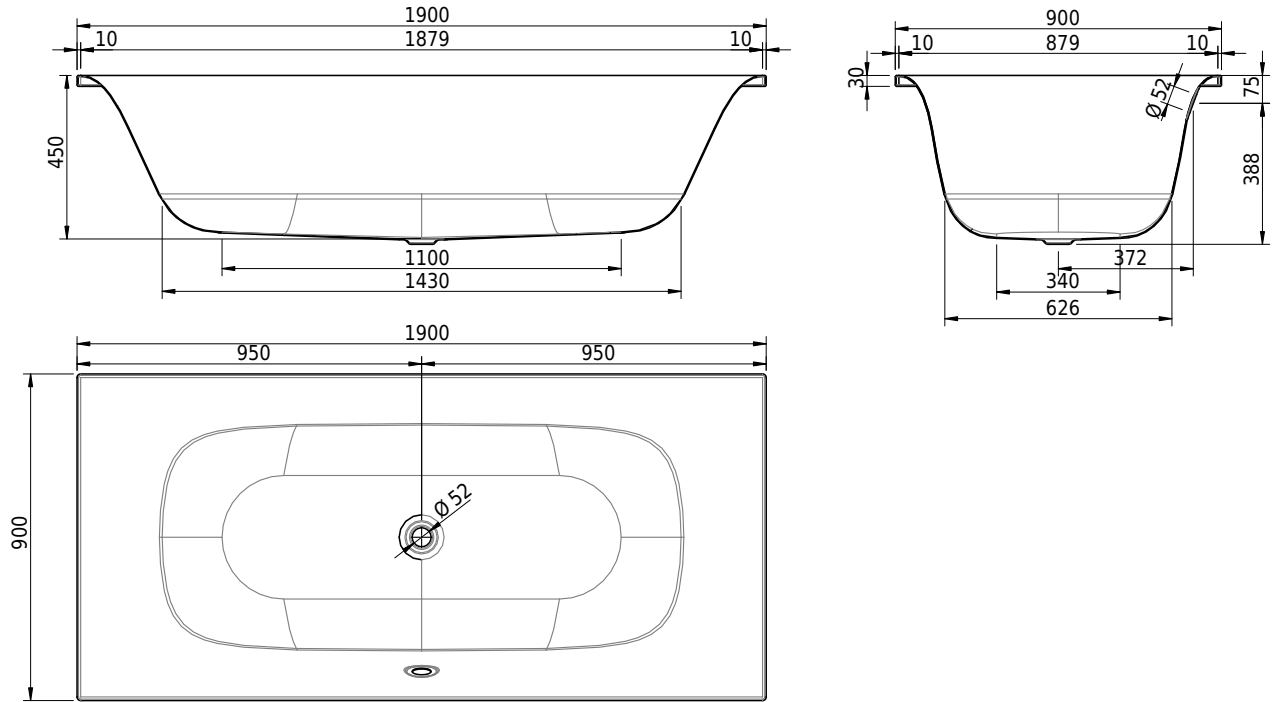

Massskizze

Schmidlin VIVA

190 x 90 x 45 cm

Randhöhe 30 mm

Artikel-Nr.: 1174-0001 SGVSB-Nr.: 111105 ST-Nr.: 1111684.100 Gewicht: 59 kg Nutzinhalt*: 234 l

Optionen

- Farbklasse: I,II,III,IV [FA0_ _ _]
- ANTIGLISS PRO
- GLASUR PLUS [OV01]
- Schmidlin SOUNDBOX
- AQUAGRIP
- Schmidlin GreenSteel