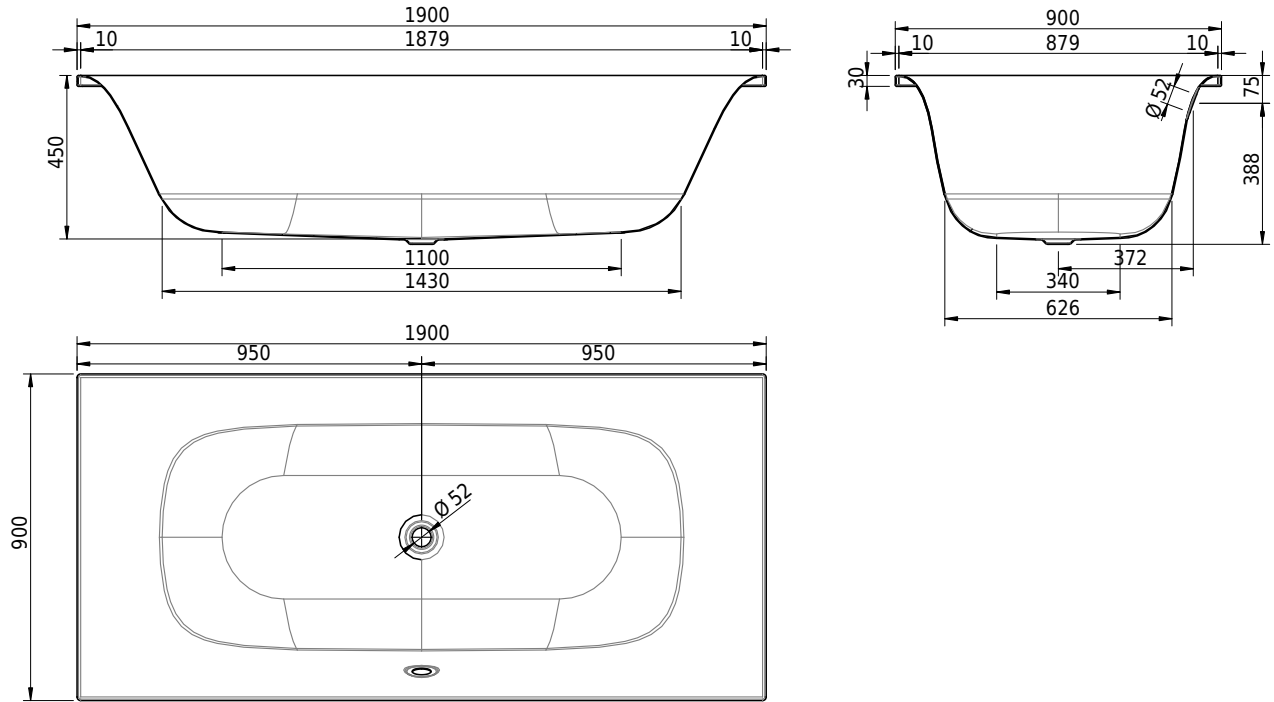

# Schmidlin VIVA

190 x 90 x 45 cm

Randhöhe 30 mm

Artikel-Nr.: 1174-0001    SGVSB-Nr.: 111105    ST-Nr.: 1111684.100    Gewicht: 59 kg    Nutzinhalt\*: 234 l