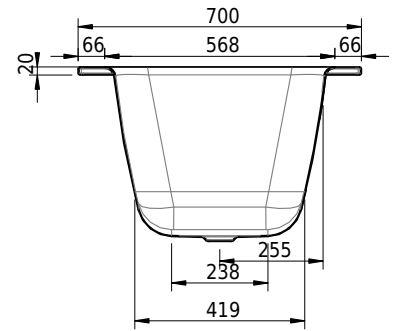

Massskizze

Schmidlin CONTURA DUO

160 x 70 x 42 cm

Randhöhe 20 mm (mit Zargen 30 mm)

Artikel-Nr.: 1173-0001

SGVSB-Nr.: 111260

ST-Nr.: 1111651.100

Gewicht: 47 kg

Nutzzinhalt*: 100 l

Optionen

- Farbklasse: I,II,III,IV [FA0_ _]
- Mit Zargen [Z_ _ _]
- ANTIGLISS PRO
- GLASUR PLUS [OV01]
- Speziallänge -2/+5 cm (beidseitig von -1 bis +2,5cm)
- Griff CONTURA (1 Stück) [GFT_04]
- Lochbohrungen für Armaturen nach Mass [ATM:mm]
- Runde Lochbohrung nach Mass [WT_ALS02]
- Lochbohrung für Schmidlin TOUCH CONTROL [AT0001]
- Einlaufgarnitur Schmidlin SPLASH [SP_ _]
- Schmidlin SOUNDBOX
- Spezialanfertigung
- AQUAGRIP
- Mit Zargenlöcher [ZL01]
- Schmidlin GreenSteel

Ab- und Überlaufgarnituren

- Schmidlin HIGH FIVE 52
- Schmidlin HIGH FIVE 52 TRIO
- Schmidlin SPRING 50
- Viega Multiplex

22.02.2025 Technische Änderungen vorbehalten.

Massangaben in mm

* Nutzzinhalt: Wasserinhalt abzüglich 70 Liter Verdrängung