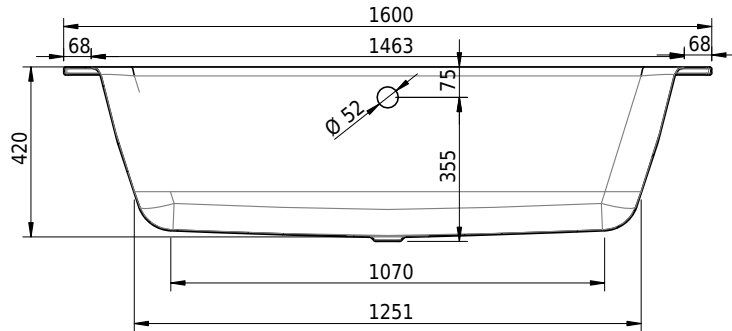

Massskizze

Schmidlin CONTURA DUO

160 x 70 x 42 cm

Randhöhe 20 mm (mit Zargen 30 mm)

Artikel-Nr.: 1173-0001

SGVSB-Nr.: 111260

ST-Nr.: 1111651.100

Gewicht: 47 kg

Nutzzinhalt*: 100 l

Optionen

- Farbklasse: I,II,III,IV [FA0_ _]
- Mit Zargen [Z_ _ _]
- ANTIGLISS PRO
- GLASUR PLUS [OV01]
- Speziallänge -2/+5 cm (beidseitig von -1 bis +2,5cm)
- Griff CONTURA (1 Stück) [GFT_04]
- Lochbohrungen für Armaturen nach Mass [ATM:mm]
- Runde Lochbohrung nach Mass [WT_ALS02]
- Lochbohrung für Schmidlin TOUCH CONTROL [AT0001]
- Einlaufgarnitur Schmidlin SPLASH [SP_ _]
- Schmidlin SOUNDBOX
- Spezialanfertigung
- AQUAGRIP
- Mit Zargenlöcher [ZL01]
- Schmidlin GreenSteel

Ab- und Überlaufgarnituren

- Schmidlin HIGH FIVE 52
- Schmidlin HIGH FIVE 52 TRIO
- Schmidlin SPRING 50
- Viega Multiplex

22.02.2025 Technische Änderungen vorbehalten.

Massangaben in mm

* Nutzzinhalt: Wasserinhalt abzüglich 70 Liter Verdrängung