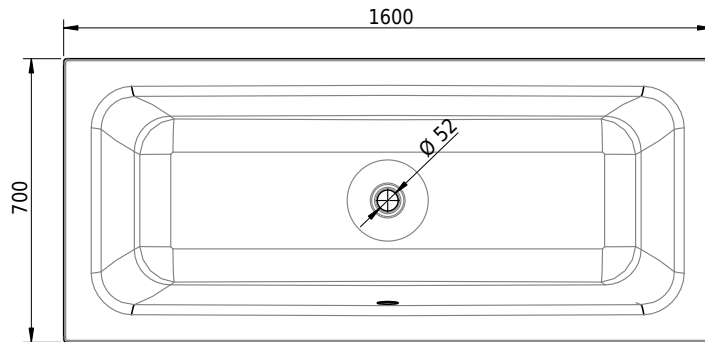

Massskizze

Schmidlin CONTURA DUO

160 x 70 x 42 cm

Randhöhe 20 mm (mit Zargen 30 mm)

Artikel-Nr.: 1173-0001

SGVSB-Nr.: 111260

ST-Nr.: 1111651.100

Gewicht: 47 kg

Nutzzinhalt*: 100 l

Optionen

- Farbklasse: I,II,III,IV [FA0_ _]
- Mit Zargen [Z_ _ _]
- ANTIGLISS PRO
- GLASUR PLUS [OV01]
- Speziallänge -2/+5 cm (beidseitig von -1 bis +2,5cm)
- Griff CONTURA (1 Stück) [GFT_04]
- Lochbohrungen für Armaturen nach Mass [ATM:mm]
- Runde Lochbohrung nach Mass [WT_ALS02]
- Lochbohrung für Schmidlin TOUCH CONTROL [AT0001]
- Einlaufgarnitur Schmidlin SPLASH [SP_ _]
- Schmidlin SOUNDBOX
- Spezialanfertigung
- AQUAGRIP
- Mit Zargenlöcher [ZL01]
- Schmidlin GreenSteel

Ab- und Überlaufgarnituren

- Schmidlin HIGH FIVE 52
- Schmidlin HIGH FIVE 52 TRIO
- Schmidlin SPRING 50
- Viega Multiplex

22.02.2025 Technische Änderungen vorbehalten.

Massangaben in mm

* Nutzzinhalt: Wasserinhalt abzüglich 70 Liter Verdrängung