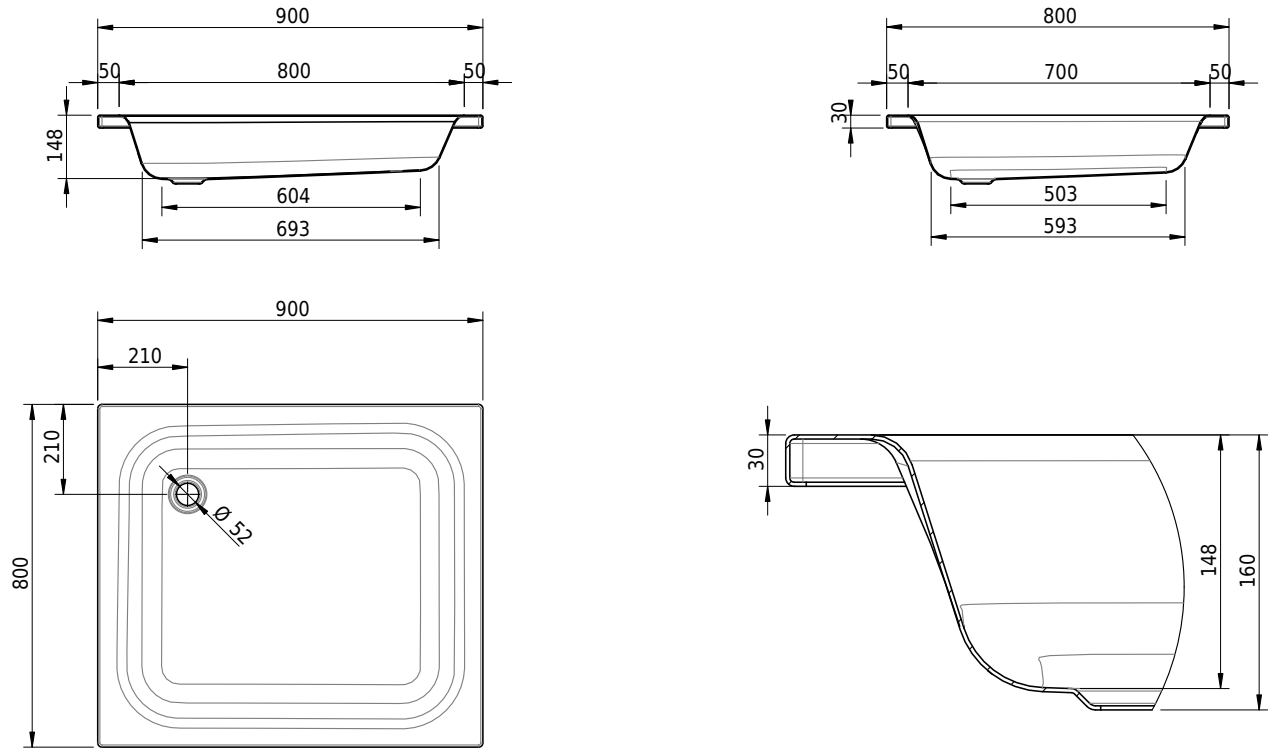

Massskizze

Schmidlin Duschwanne tief (15 cm)

90 x 80 x 15 cm

Ablaufloch \varnothing 52 mm

Artikel-Nr.: 1170-0001 SGVSB-Nr.: 141005 ST-Nr.: 1311223.100 Gewicht: 22 kg

Optionen

- Farbklasse: I,II,III,IV,V [FA0_ _ _]
- Mit Zargen [Z_ _ _ _]
- ANTIGLISS PRO
- GLASUR PLUS [OV01]
- Speziallänge -2/+5 cm (beidseitig von -1 bis +2,5cm)
- Scharfkantige Ecke (Radius 5 mm) [EA_ _ 04]
- Geschnittene Ecke [EA_ _ 03]
- Abgerundete Ecke [EA_ _ 02]
- Schürze(n) 200 mm
- Schürze(n) Spezialhöhe
- Ablaufloch 90 mm [AG90]
- Spezialanfertigung

Zubehör

- Duschwannen-Fusset 4/6/8 (SIA 181), mit/ohne Dichtband
- Duschwannen-Montagerahmen BASIC (SIA 181)
- Schmidlin Zargen-Montagewinkel (SIA 181), Satz (4 Stück)
- Zargengummiprofil

Ab- und Überlaufgarnituren