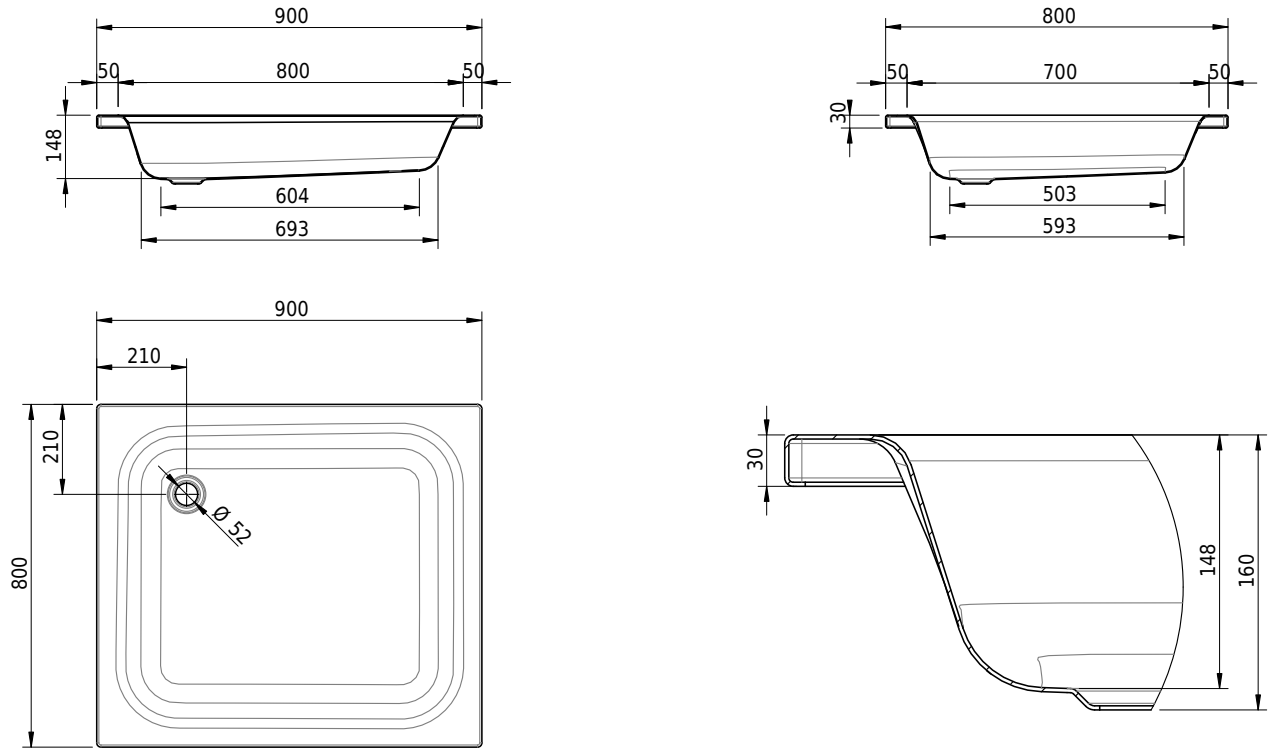

# Schmidlin Duschwanne tief (15 cm)

90 x 80 x 15 cm

Ablaufloch  $\varnothing$  52 mm

Artikel-Nr.: 1170-0001    SGVSB-Nr.: 141005    ST-Nr.: 1311223.100    Gewicht: 22 kg

## Optionen

- Farbklasse: I,II,III,IV,V [FA0\_ \_ \_]
- Mit Zargen [Z\_ \_ \_ \_]
- ANTIGLISS PRO
- GLASUR PLUS [OV01]
- Speziallänge -2/+5 cm (beidseitig von -1 bis +2,5cm)
- Scharfkantige Ecke (Radius 5 mm) [EA\_ \_ 04]
- Geschnittene Ecke [EA\_ \_ 03]
- Abgerundete Ecke [EA\_ \_ 02]
- Schürze(n) 200 mm
- Schürze(n) Spezialhöhe
- Ablaufloch 90 mm [AG90]
- Spezialanfertigung