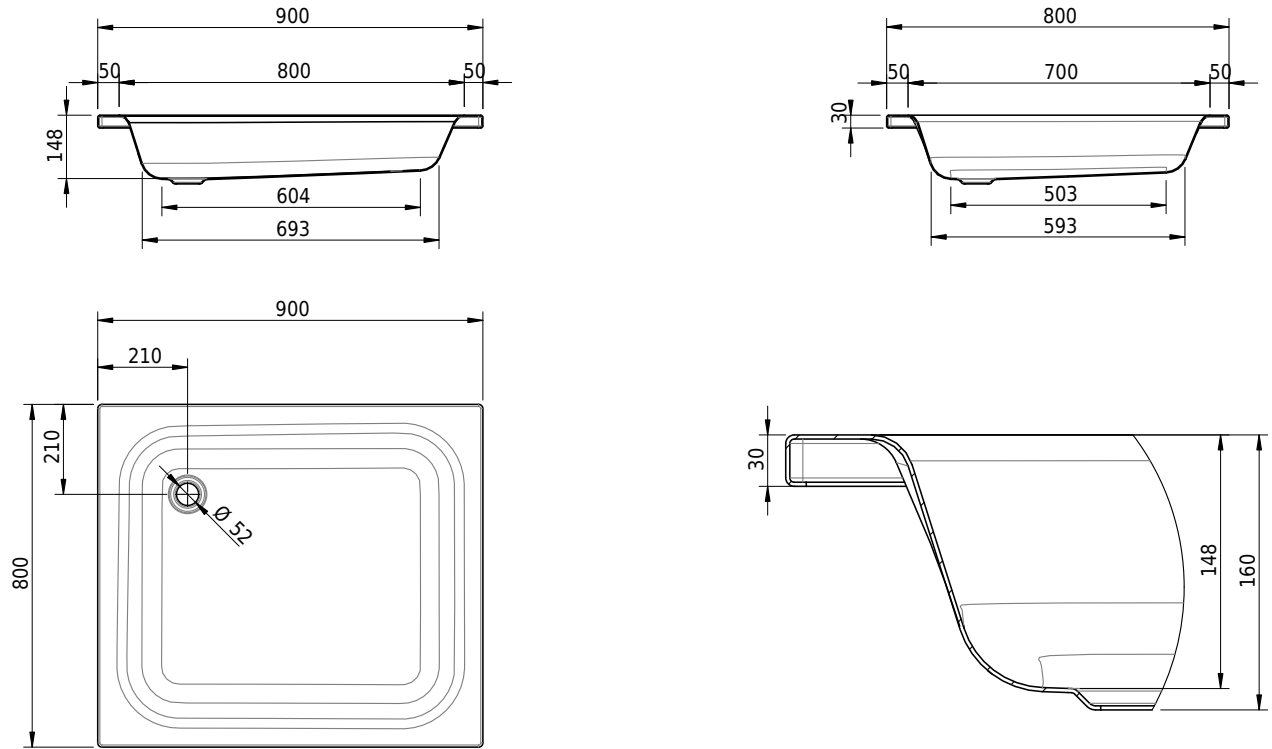

## Massskizze

**Schmidlin Duschwanne tief (15 cm)**

90 x 80 x 15 cm

Ablaufloch  $\varnothing$  52 mm

Artikel-Nr.: 1170-0001

SGVSB-Nr.: 141005

ST-Nr.: 1311223.100

Gewicht: 22 kg

**Optionen**

- Farbklasse: I,II,III,IV,V [FA0\_ \_ \_]
- Mit Zargen [Z\_ \_ \_ \_]
- ANTIGLISS PRO
- GLASUR PLUS [OV01]
- Speziallänge -2/+5 cm (beidseitig von -1 bis +2,5cm)
- Scharfkantige Ecke (Radius 5 mm) [EA\_ \_ 04]
- Geschnittene Ecke [EA\_ \_ 03]
- Abgerundete Ecke [EA\_ \_ 02]
- Schürze(n) 200 mm
- Schürze(n) Spezialhöhe
- Ablaufloch 90 mm [AG90]
- Spezialanfertigung