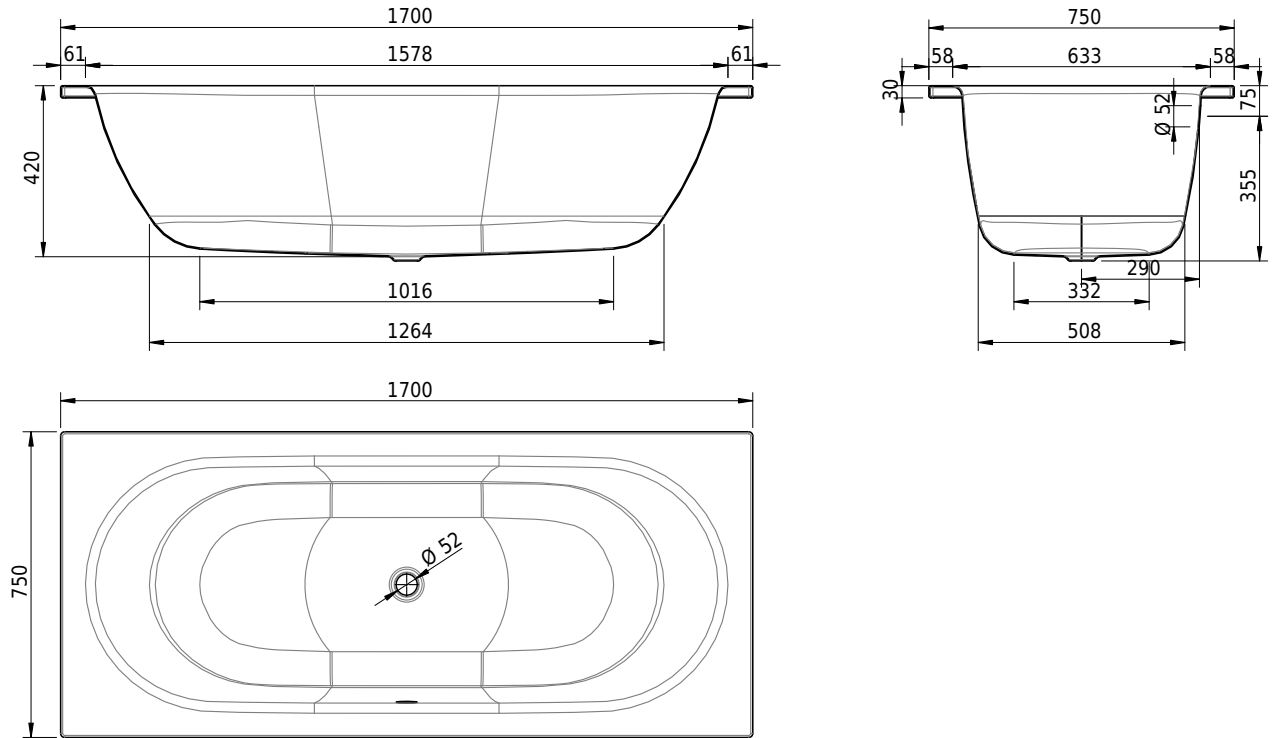

Massskizze

Schmidlin DUETT

170 x 75 x 42 cm

Randhöhe 30 mm

Artikel-Nr.: 1167-0001   SGVSB-Nr.: 111023   ST-Nr.: 1111562.100   Gewicht: 50 kg   Nutzinhalt*: 139 l

Optionen

- Farbklasse: I,II,III,IV [FA0_ _ _]
- Mit Zargen [Z_ _ _ _]
- ANTIGLISS PRO
- GLASUR PLUS [OV01]
- Speziallänge -2/+5 cm (beidseitig von -1 bis +2,5cm)
- Griff SAFE (1 Stück) [GFT_02]
- Lochbohrung für Schmidlin TOUCH CONTROL [AT0001]
- Scharfkantige Ecke (Radius 5 mm) [EA_ _ 04]
- Geschnittene Ecke [EA_ _ 03]
- Abgerundete Ecke [EA_ _ 02]
- Einlaufgarnitur Schmidlin SPLASH [SP_ _ _]
- Schmidlin SOUNDBOX
- Spezialanfertigung

Whirlsysteme

- Schmidlin JET [WS01]
- Schmidlin SPA [WS02]
- Schmidlin JET+SPA [WS03]
- Schmidlin SILENT [WS04]
- Schmidlin AQUA SILENT [WS06]
- Schmidlin HYDRO SILK

Zubehör

- Schmidlin Badewannen-Montagesystem (SIA 181)
- Schmidlin Badewannen-Montagesystem (SIA 181), mit Dichtband
- Schmidlin INFINITY Badewannenträger (SIA 181)
- Schmidlin Schürzensets (SIA 181)
- Schmidlin Vormauerungsband (SIA 181), Rolle zu 3 m
- Schmidlin Zargen-Montagewinkel (SIA 181), Satz (4 Stück)

Ab- und Überlaufgarnituren

- Schmidlin HIGH FIVE 52
- Schmidlin HIGH FIVE 52 TRIO
- Schmidlin SPRING 50
- Viega Multiplex
- Viega Multiplex Trio

22.02.2025   Technische Änderungen vorbehalten.

Massangaben in mm

* Nutzinhalt: Wasserinhalt abzüglich 70 Liter Verdrängung