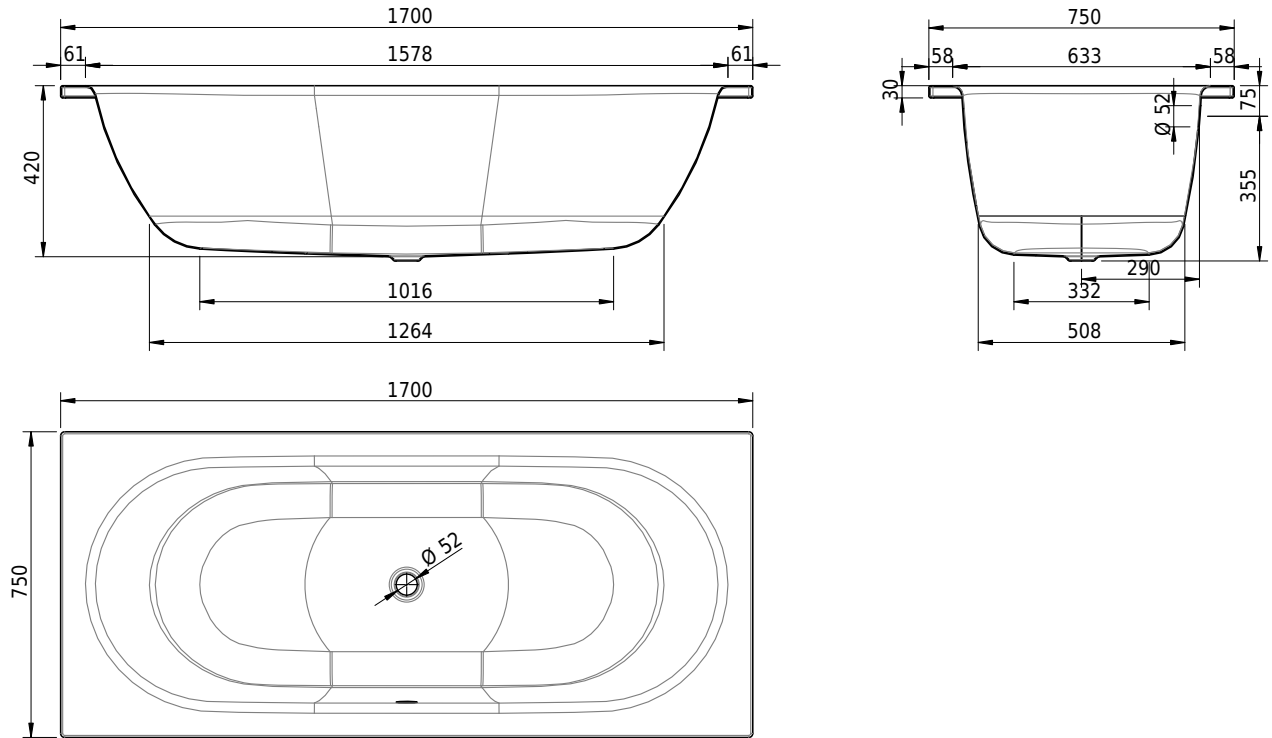

Massskizze

Schmidlin DUETT

170 x 75 x 42 cm

Randhöhe 30 mm

Artikel-Nr.: 1167-0001 SGVSB-Nr.: 111023 ST-Nr.: 1111562.100 Gewicht: 50 kg Nutzinhalt*: 139 l

Optionen

- Farbklasse: I,II,III,IV [FA0_ _ _]
- Mit Zargen [Z_ _ _ _]
- ANTIGLISS PRO
- GLASUR PLUS [OV01]
- Speziallänge -2/+5 cm (beidseitig von -1 bis +2,5cm)
- Griff SAFE (1 Stück) [GFT_02]
- Lochbohrung für Schmidlin TOUCH CONTROL [AT0001]
- Scharfkantige Ecke (Radius 5 mm) [EA_ _ 04]
- Geschnittene Ecke [EA_ _ 03]
- Abgerundete Ecke [EA_ _ 02]
- Einlaufgarnitur Schmidlin SPLASH [SP_ _ _]
- Schmidlin SOUNDBOX
- Spezialanfertigung

* Nutzinhalt: Wasserinhalt abzüglich 70 Liter Verdrängung

- Zargengummiprofil