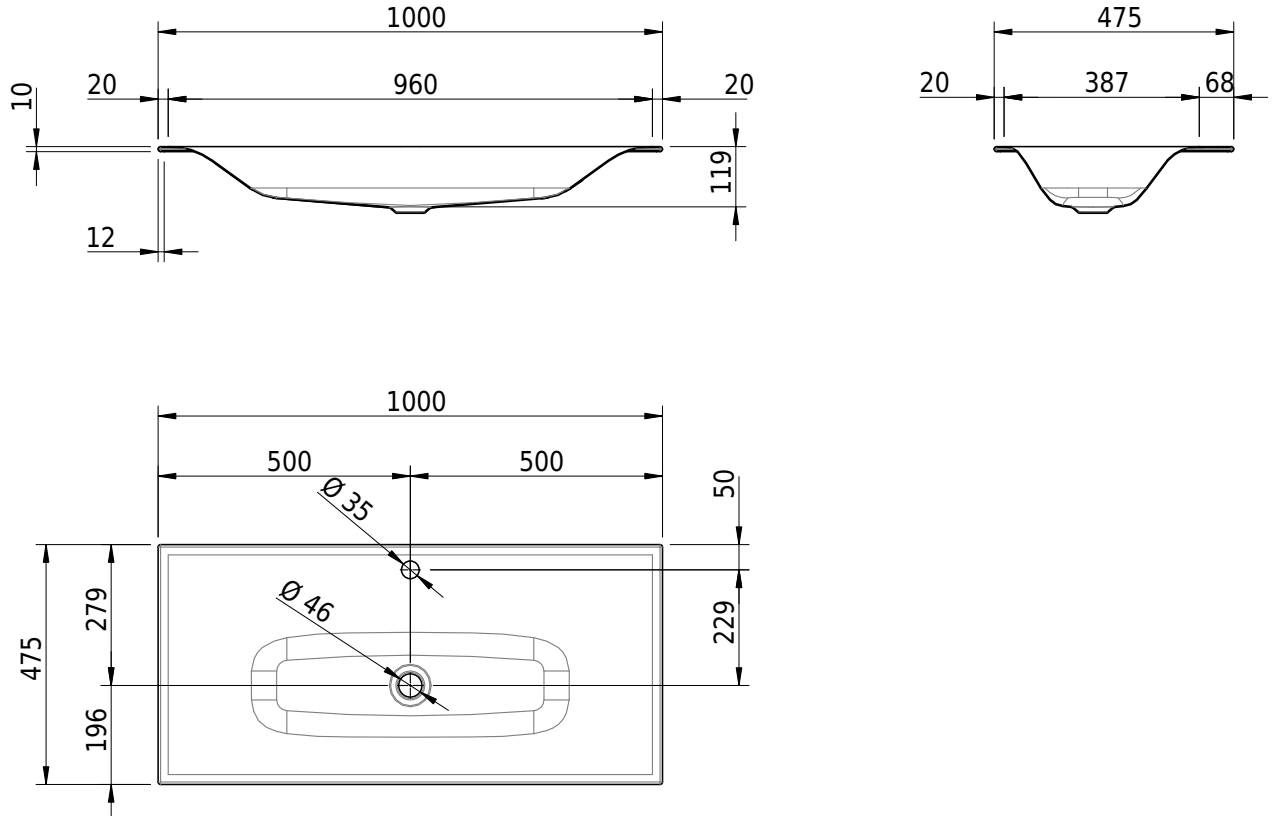

Massskizze

Schmidlin VIVA Einlegebecken

100 x 47.5 x 1 cm

ohne Überlauf, inkl. Befestigungszubehör

Artikel-Nr.: 1161-0002

SGVSB-Nr.: 233427.100.241

ST-Nr.: 3131885.100

Gewicht: 12 kg

Optionen

- Farbklasse: I,II,III,IV,V [FA0_ _]
- GLASUR PLUS [OV01]
- Löcher für 3-Loch Armatur [WT_ALS01]
- Lochbohrung für Schmidlin Seifenspender [SSP02]
- Runde Lochbohrung nach Mass [WT_ALS02]
- Spezialanfertigung