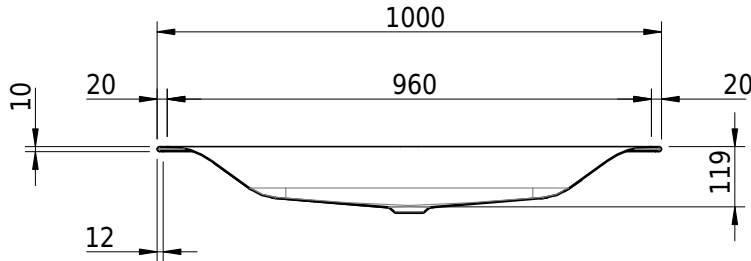

Massskizze

Schmidlin VIVA Einlegebecken

100 x 47.5 x 1 cm

ohne Überlauf, inkl. Befestigungszubehör

Artikel-Nr.: 1161-0002 SGVSB-Nr.: 233427.100.241 ST-Nr.: 3131885.100 Gewicht: 12 kg

Optionen

- Farbklasse: I,II,III,IV,V [FA0_ _]
- GLASUR PLUS [OV01]
- Löcher für 3-Loch Armatur [WT_ALS01]
- Lochbohrung für Schmidlin Seifenspender [SSP02]
- Runde Lochbohrung nach Mass [WT_ALS02]
- Spezialanfertigung

Zubehör

- Schmidlin Seifenspender
- Verstärkungsflansch für Armaturenmontage

Ab- und Überlaufgarnituren

- Schaftventil 1¼", inkl. Deckel verchromt, nicht verschliessbar
- Schmidlin Schaftventil 1 1/4", inkl. Deckel alpinweiss matt, emailliert, nicht verschliessbar
- Schmidlin Schaftventil 1 1/4", inkl. Deckel emailliert, nicht verschliessbar
- Schmidlin Schaftventil 1 1/4", inkl. Deckel emailliert, übrige Farben, nicht verschliessbar