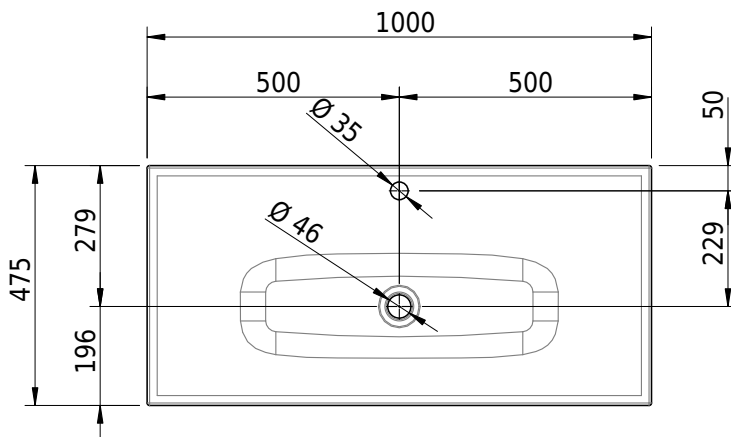

Massskizze

Schmidlin VIVA Einlegebecken

100 x 47.5 x 1 cm

ohne Überlauf, inkl. Befestigungszubehör

Artikel-Nr.: 1161-0002 SGVSB-Nr.: 233427.100.241 ST-Nr.: 3131885.100 Gewicht: 12 kg

Optionen

- Farbklasse: I,II,III,IV,V [FA0_ _]
- GLASUR PLUS [OV01]
- Löcher für 3-Loch Armatur [WT_ALS01]
- Lochbohrung für Schmidlin Seifenspender [SSP02]
- Runde Lochbohrung nach Mass [WT_ALS02]
- Spezialanfertigung