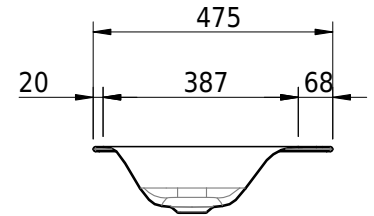

Massskizze

Schmidlin VIVA Einlegebecken

100 x 47.5 x 1 cm

ohne Überlauf, inkl. Befestigungszubehör

Artikel-Nr.: 1161-0002 SGVSB-Nr.: 233427.100.241 ST-Nr.: 3131885.100 Gewicht: 12 kg

Optionen

- Farbklasse: I,II,III,IV,V [FA0_ _]
- GLASUR PLUS [OV01]
- Löcher für 3-Loch Armatur [WT_ALS01]
- Lochbohrung für Schmidlin Seifenspender [SSP02]
- Runde Lochbohrung nach Mass [WT_ALS02]
- Spezialanfertigung