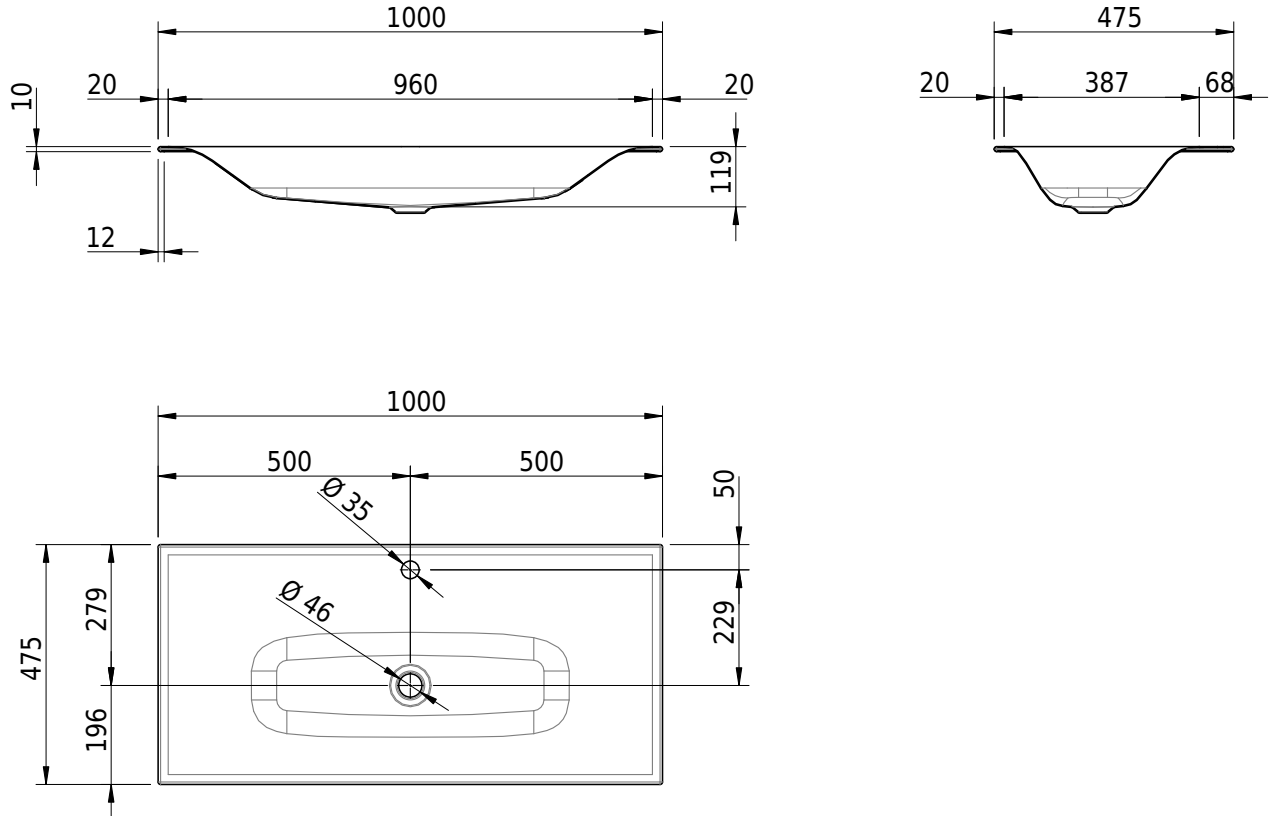

Massskizze

Schmidlin VIVA Einlegebecken

100 x 47.5 x 1 cm

ohne Überlauf, inkl. Befestigungszubehör

Artikel-Nr.: 1161-0002

SGVSB-Nr.: 233427.100.241

ST-Nr.: 3131885.100

Gewicht: 12 kg

Optionen

- Farbklasse: I,II,III,IV,V [FA0_ _]
- GLASUR PLUS [OV01]
- Löcher für 3-Loch Armatur [WT_ALS01]
- Lochbohrung für Schmidlin Seifenspender [SSP02]
- Runde Lochbohrung nach Mass [WT_ALS02]
- Spezialanfertigung