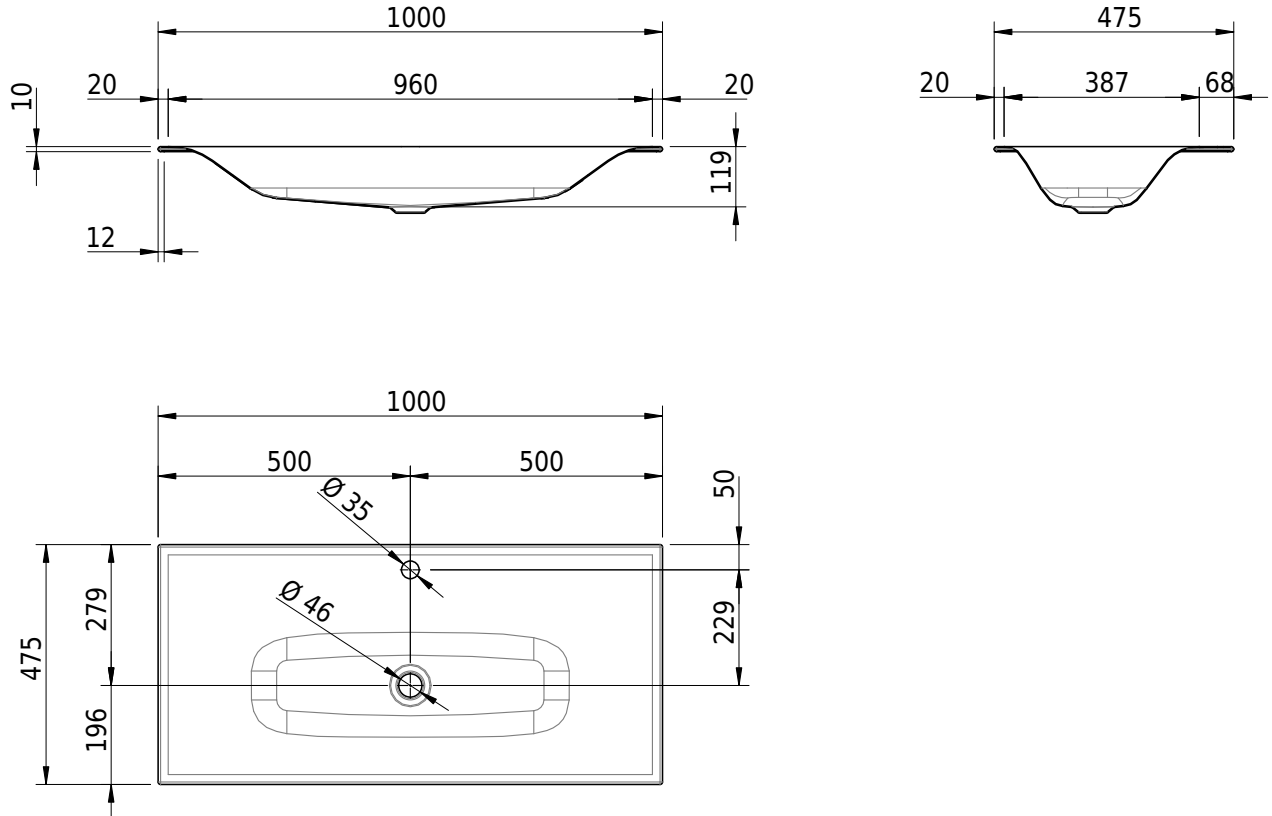

## Massskizze

**Schmidlin VIVA Einlegebecken**

100 x 47.5 x 1 cm

ohne Überlauf, inkl. Befestigungszubehör

Artikel-Nr.: 1161-0002

SGVSB-Nr.: 233427.100.241

ST-Nr.: 3131885.100

Gewicht: 12 kg

**Optionen**

- Farbklasse: I,II,III,IV,V [FA0\_ \_]
- GLASUR PLUS [OV01]
- Löcher für 3-Loch Armatur [WT\_ALS01]
- Lochbohrung für Schmidlin Seifenspender [SSP02]
- Runde Lochbohrung nach Mass [WT\_ALS02]
- Spezialanfertigung