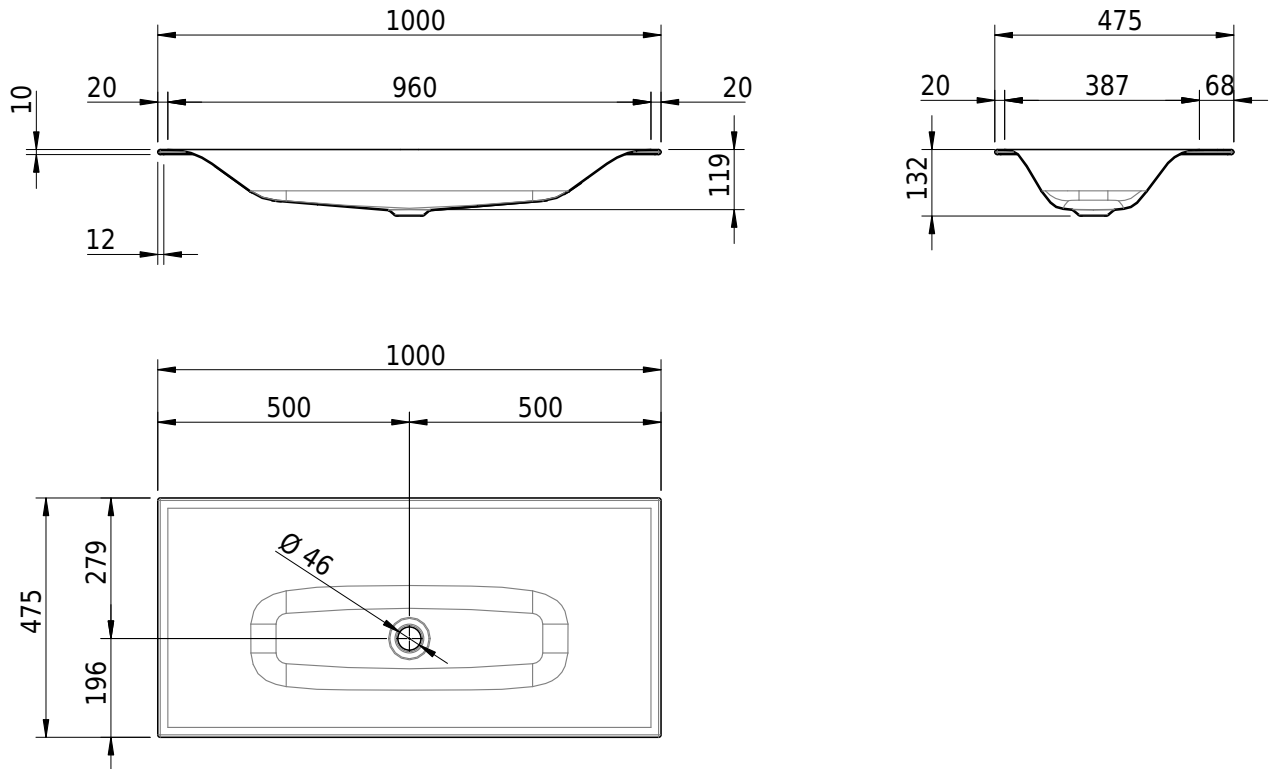

Massskizze

Schmidlin VIVA Einlegebecken

100 x 47.5 x 1 cm

ohne Überlauf, inkl. Befestigungszubehör

Artikel-Nr.: 1161-0001

SGVSB-Nr.: 233427.242

ST-Nr.: 3131886.100

Gewicht: 12 kg

Optionen

- Farbklasse: I,II,III,IV,V [FA0_ _ _]
- GLASUR PLUS [OV01]
- Löcher für 3-Loch Armatur [WT_ALS01]
- Lochbohrung für Schmidlin Seifenspender [SSP02]
- Runde Lochbohrung nach Mass [WT_ALS02]
- Spezialanfertigung