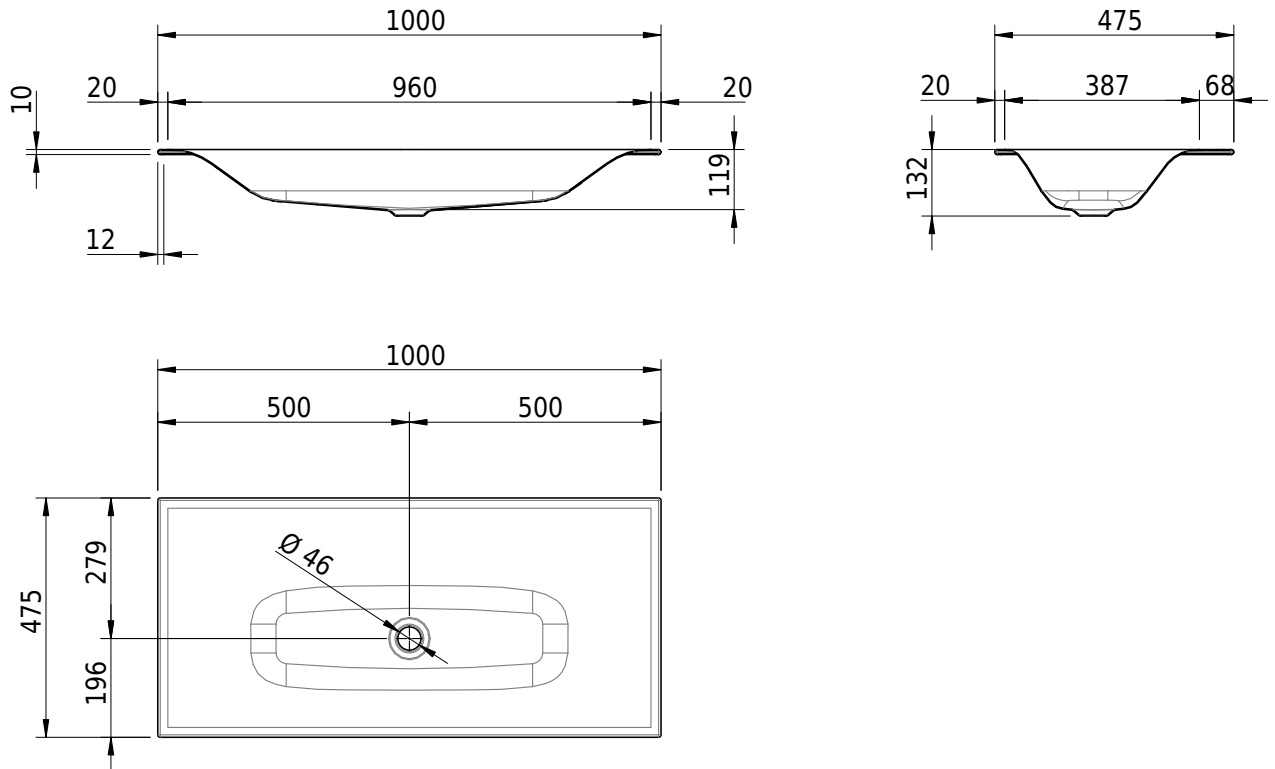

Massskizze

Schmidlin VIVA Einlegebecken

100 x 47.5 x 1 cm

ohne Überlauf, inkl. Befestigungszubehör

Artikel-Nr.: 1161-0001

SGVSB-Nr.: 233427.242

ST-Nr.: 3131886.100

Gewicht: 12 kg

Optionen

- Farbklasse: I,II,III,IV,V [FA0_ _ _]
- GLASUR PLUS [OV01]
- Löcher für 3-Loch Armatur [WT_ALS01]
- Lochbohrung für Schmidlin Seifenspender [SSP02]
- Runde Lochbohrung nach Mass [WT_ALS02]
- Spezialanfertigung