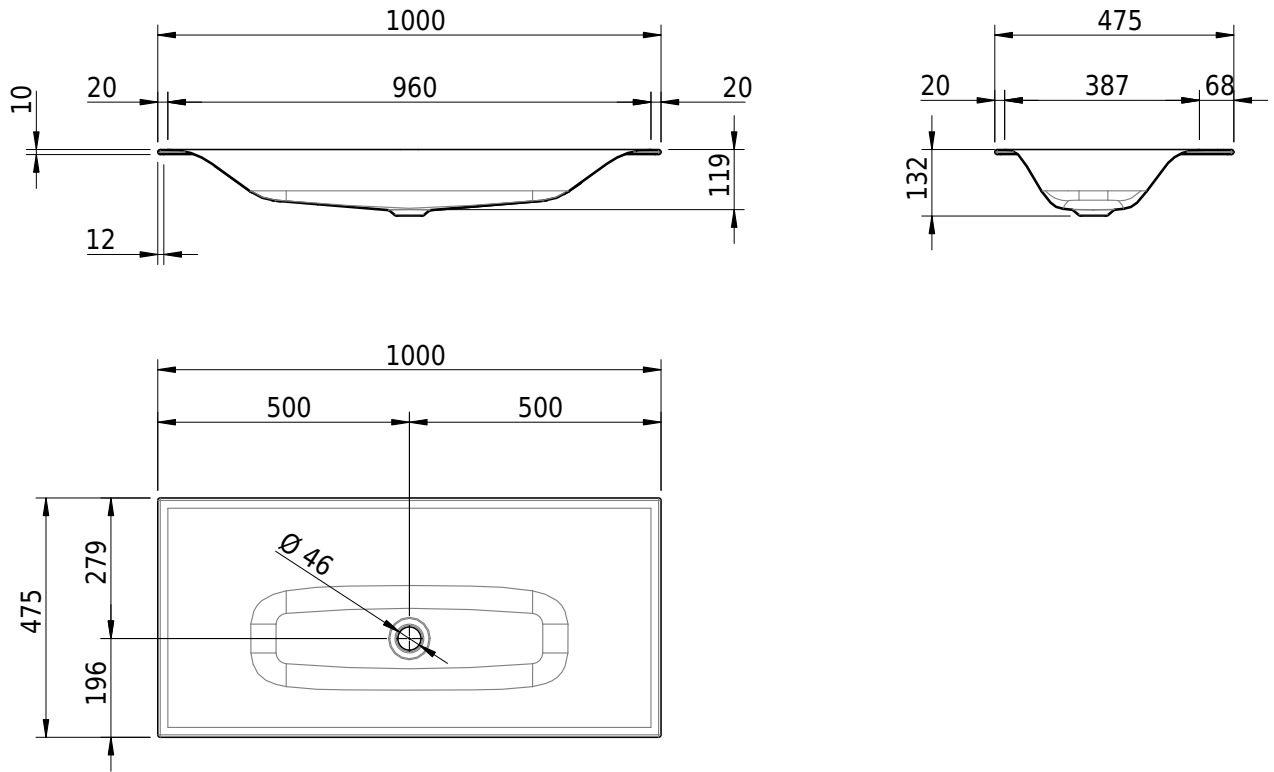

Massskizze

Schmidlin VIVA Einlegebecken

100 x 47.5 x 1 cm

ohne Überlauf, inkl. Befestigungszubehör

Artikel-Nr.: 1161-0001 SGVSB-Nr.: 233427.242 ST-Nr.: 3131886.100 Gewicht: 12 kg

Optionen

- Farbklasse: I,II,III,IV,V [FA0_ _ _]
- GLASUR PLUS [OV01]
- Löcher für 3-Loch Armatur [WT_ALS01]
- Lochbohrung für Schmidlin Seifenspender [SSP02]
- Runde Lochbohrung nach Mass [WT_ALS02]
- Spezialanfertigung