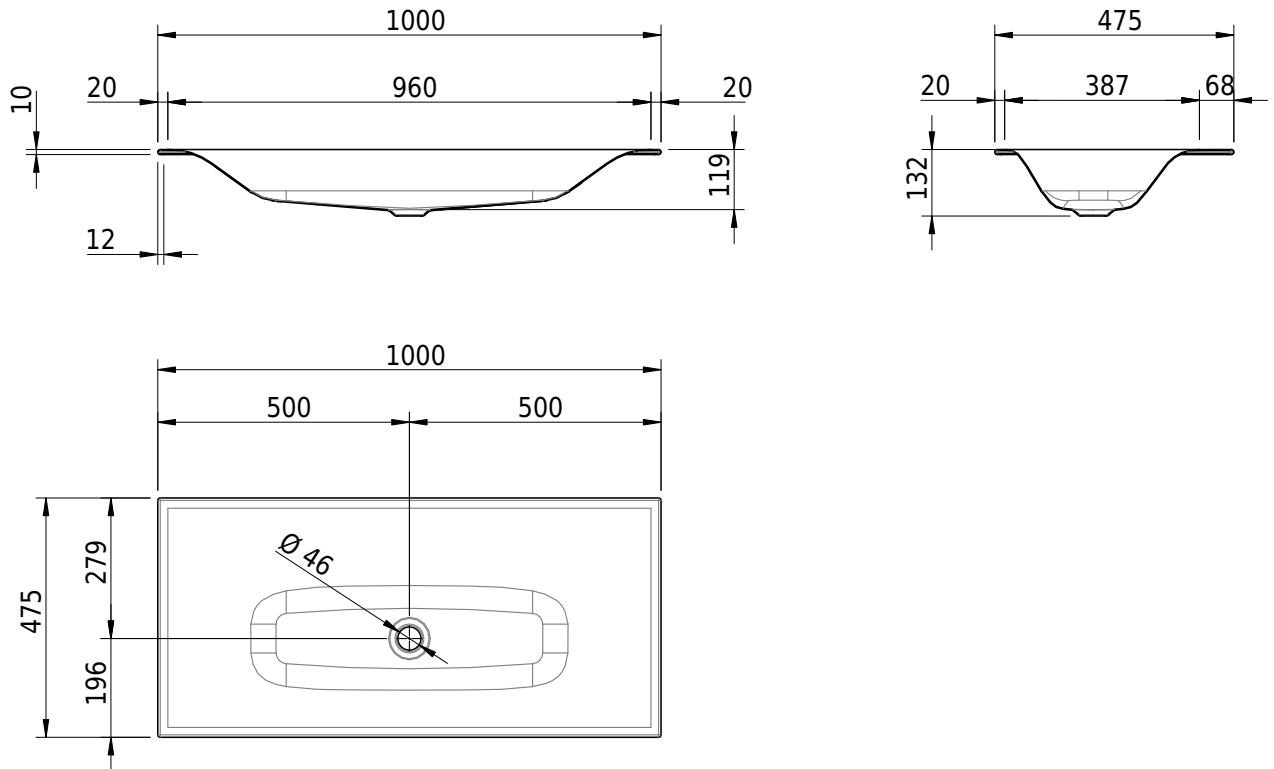

Massskizze

Schmidlin VIVA Einlegebecken

100 x 47.5 x 1 cm

ohne Überlauf, inkl. Befestigungszubehör

Artikel-Nr.: 1161-0001 SGVSB-Nr.: 233427.242 ST-Nr.: 3131886.100 Gewicht: 12 kg

Optionen

- Farbklasse: I,II,III,IV,V [FA0_ _ _]
- GLASUR PLUS [OV01]
- Löcher für 3-Loch Armatur [WT_ALS01]
- Lochbohrung für Schmidlin Seifenspender [SSP02]
- Runde Lochbohrung nach Mass [WT_ALS02]
- Spezialanfertigung