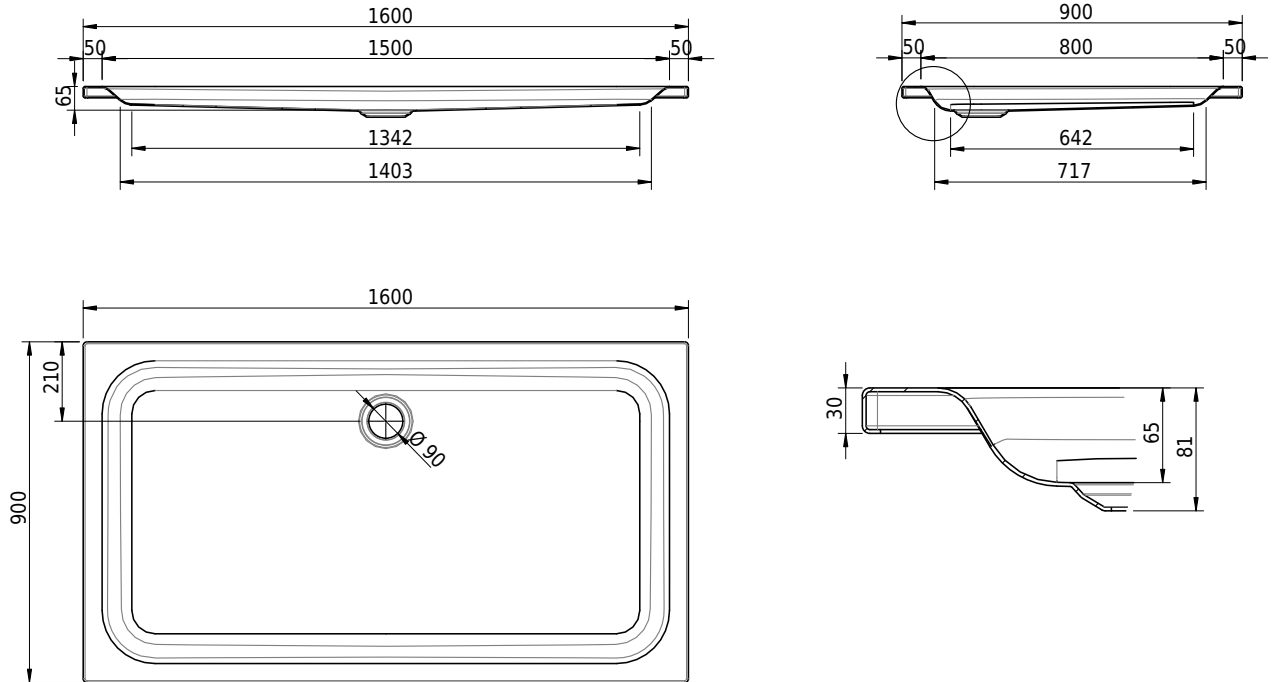

Massskizze

Schmidlin Duschwanne flach (6,5 cm)

160 x 90 x 6.5 cm

Ablaufloch \varnothing 90 mm

Artikel-Nr.: 1155-0001

SGVSB-Nr.: 141130

Gewicht: 38 kg

Optionen

- Farbklasse: I,II,III,IV,V [FA0_ _ _]
- Mit Zargen [Z_ _ _ _]
- ANTIGLISS PRO
- GLASUR PLUS [OV01]
- Speziallänge -2/+5 cm (beidseitig von -1 bis +2,5cm)
- Scharfkantige Ecke (Radius 5 mm) [EA_ _ 04]
- Geschnittene Ecke [EA_ _ 03]
- Abgerundete Ecke [EA_ _ 02]
- Schürze(n) 75 mm
- Schürze(n) 100 mm
- Schürze(n) Spezialhöhe

Zubehör

- Duschwannen-Fusset 4/6/8 (SIA 181), mit/ohne Dichtband
- Duschwannen-Montagerahmen BASIC (SIA 181)
- Montagesystem Schmidlin OMNIA (SIA 181)
- Schmidlin Zargen-Montagewinkel (SIA 181), Satz (4 Stück)
- Zargengummiprofil