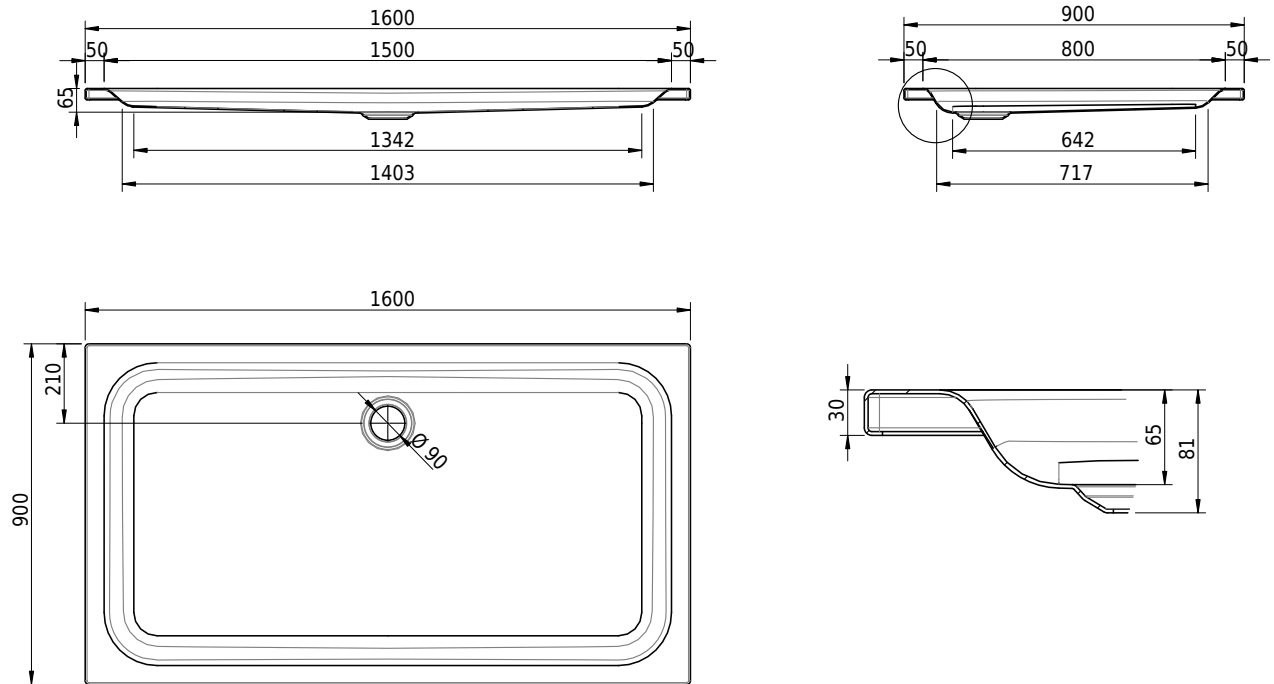

Massskizze

Schmidlin Duschwanne flach (6,5 cm)

160 x 90 x 6.5 cm

Ablaufloch \varnothing 90 mm

Artikel-Nr.: 1155-0001

SGVSB-Nr.: 141130

Gewicht: 38 kg

Optionen

- Farbklasse: I,II,III,IV,V [FA0_ _ _]
- Mit Zargen [Z_ _ _ _]
- ANTIGLISS PRO
- GLASUR PLUS [OV01]
- Speziallänge -2/+5 cm (beidseitig von -1 bis +2,5cm)
- Scharfkantige Ecke (Radius 5 mm) [EA_ _ 04]
- Geschnittene Ecke [EA_ _ 03]
- Abgerundete Ecke [EA_ _ 02]
- Schürze(n) 75 mm
- Schürze(n) 100 mm
- Schürze(n) Spezialhöhe

Zubehör

- Duschwannen-Fussset 4/6/8 (SIA 181), mit/ohne Dichtband
- Duschwannen-Montagerahmen BASIC (SIA 181)
- Montagesystem Schmidlin OMNIA (SIA 181)
- Schmidlin Zargen-Montagewinkel (SIA 181), Satz (4 Stück)
- Zargengummiprofil