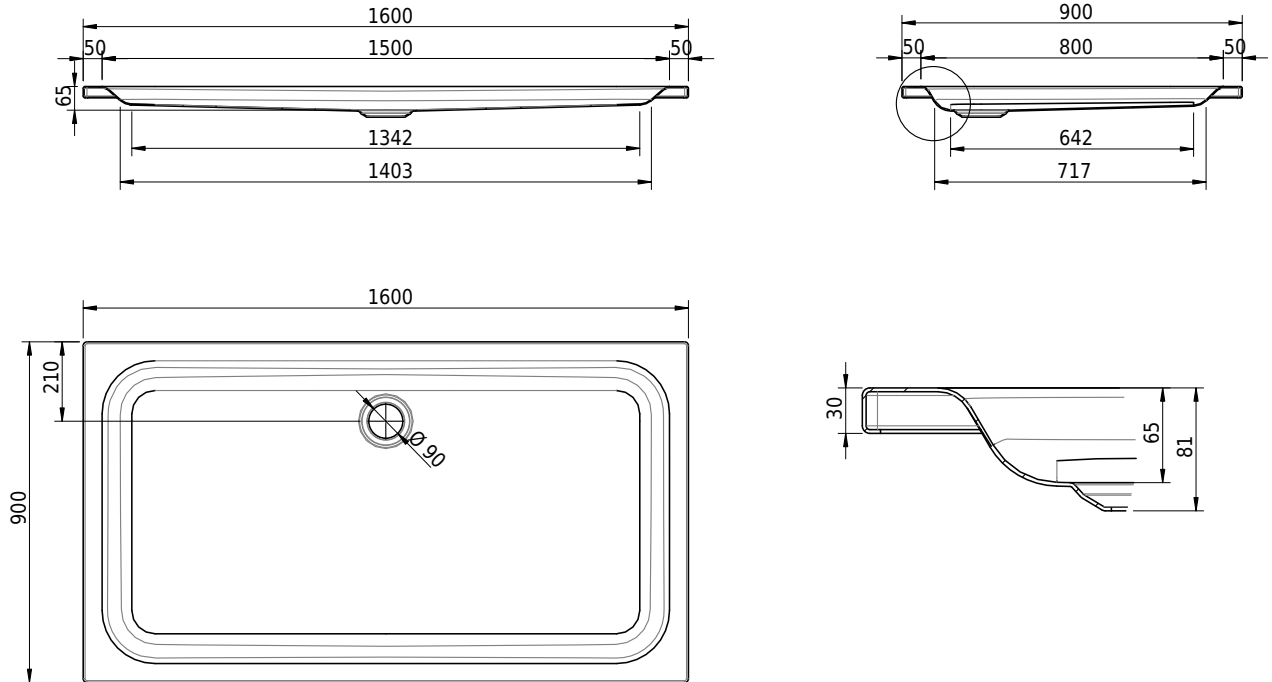

## Massskizze

# Schmidlin Duschwanne flach (6,5 cm)

160 x 90 x 6.5 cm

Ablaufloch  $\varnothing$  90 mm

Artikel-Nr.: 1155-0001

SGVSB-Nr.: 141130

Gewicht: 38 kg

## Optionen

- Farbklasse: I,II,III,IV,V [FA0\_ \_ \_]
- Mit Zargen [Z\_ \_ \_ \_]
- ANTIGLISS PRO
- GLASUR PLUS [OV01]
- Speziallänge -2/+5 cm (beidseitig von -1 bis +2,5cm)
- Scharfkantige Ecke (Radius 5 mm) [EA\_ \_ 04]
- Geschnittene Ecke [EA\_ \_ 03]
- Abgerundete Ecke [EA\_ \_ 02]
- Schürze(n) 75 mm
- Schürze(n) 100 mm
- Schürze(n) Spezialhöhe