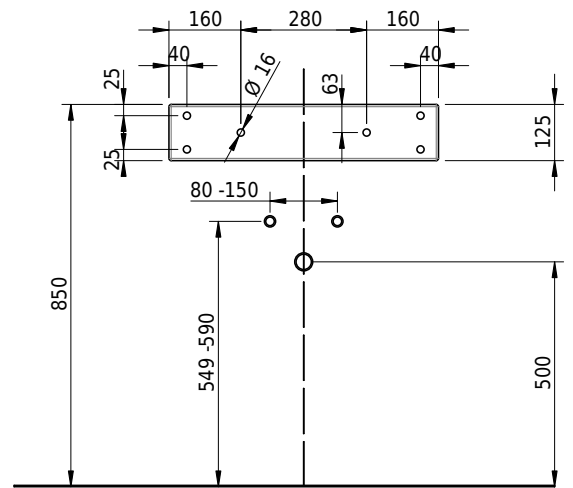

Massskizze

Schmidlin DUETT Wandbecken

60 x 50 x 12.5 cm

ohne Überlauf, inkl. Befestigungzubehör

Artikel-Nr.: 1153-0002

SGVSB-Nr.: 217298.100.241

Gewicht: 10 kg

Optionen

- Farbklasse: I,II,III,IV,V [FA0_ _]
- GLASUR PLUS [OV01]
- Löcher für 3-Loch Armatur [WT_ALS01]
- Lochbohrung für Schmidlin Seifenspender [SSP02]
- Runde Lochbohrung nach Mass [WT_ALS02]
- Spezialanfertigung
- Lochbohrung für Steckdose [STP_ _]
- Schmidlin GreenSteel