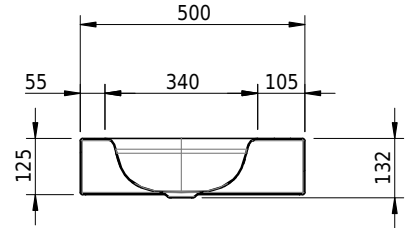

Massskizze

Schmidlin DUETT Wandbecken

60 x 50 x 12.5 cm

ohne Überlauf, inkl. Befestigungzubehör

Artikel-Nr.: 1153-0002

SGVSB-Nr.: 217298.100.241

Gewicht: 10 kg

Optionen

- Farbklasse: I,II,III,IV,V [FA0_ _]
- GLASUR PLUS [OV01]
- Löcher für 3-Loch Armatur [WT_ALS01]
- Lochbohrung für Schmidlin Seifenspender [SSP02]
- Runde Lochbohrung nach Mass [WT_ALS02]
- Spezialanfertigung
- Lochbohrung für Steckdose [STP_ _]
- Schmidlin GreenSteel