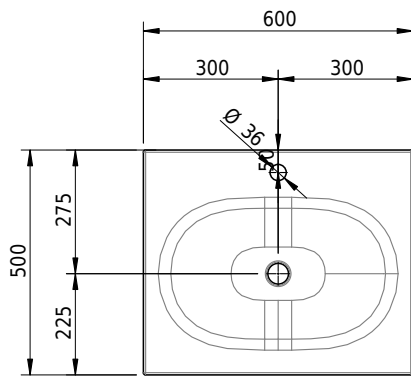

Massskizze

Schmidlin DUETT Wandbecken

60 x 50 x 12.5 cm

ohne Überlauf, inkl. Befestigungzubehör

Artikel-Nr.: 1153-0002

SGVSB-Nr.: 217298.100.241

Gewicht: 10 kg

Optionen

- Farbklasse: I,II,III,IV,V [FA0_ _]
- GLASUR PLUS [OV01]
- Löcher für 3-Loch Armatur [WT_ALS01]
- Lochbohrung für Schmidlin Seifenspender [SSP02]
- Runde Lochbohrung nach Mass [WT_ALS02]
- Spezialanfertigung
- Lochbohrung für Steckdose [STP_ _]
- Schmidlin GreenSteel