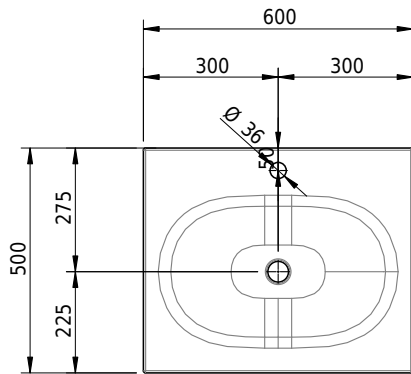

Massskizze

Schmidlin DUETT Wandbecken

60 x 50 x 12.5 cm

ohne Überlauf, inkl. Befestigungzubehör

Artikel-Nr.: 1153-0002

SGVSB-Nr.: 217298.100.241

Gewicht: 10 kg

Optionen

- Farbklasse: I,II,III,IV,V [FA0_ _]
- GLASUR PLUS [OV01]
- Löcher für 3-Loch Armatur [WT_ALS01]
- Lochbohrung für Schmidlin Seifenspender [SSP02]
- Runde Lochbohrung nach Mass [WT_ALS02]
- Spezialanfertigung
- Lochbohrung für Steckdose [STP_ _]
- Schmidlin GreenSteel