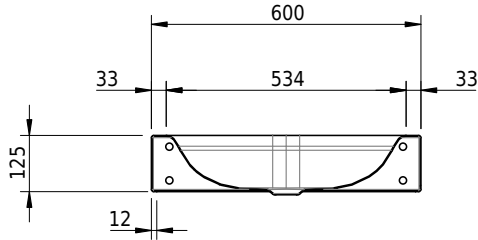

Massskizze

Schmidlin DUETT Wandbecken

60 x 50 x 12.5 cm

ohne Überlauf, inkl. Befestigungzubehör

Artikel-Nr.: 1153-0002

SGVSB-Nr.: 217298.100.241

Gewicht: 10 kg

Optionen

- Farbklasse: I,II,III,IV,V [FA0_ _]
- GLASUR PLUS [OV01]
- Löcher für 3-Loch Armatur [WT_ALS01]
- Lochbohrung für Schmidlin Seifenspender [SSP02]
- Runde Lochbohrung nach Mass [WT_ALS02]
- Spezialanfertigung
- Lochbohrung für Steckdose [STP_ _]
- Schmidlin GreenSteel