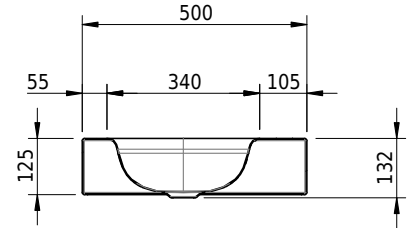

Massskizze

Schmidlin DUETT Wandbecken

60 x 50 x 12.5 cm

ohne Überlauf, inkl. Befestigungzubehör

Artikel-Nr.: 1153-0002

SGVSB-Nr.: 217298.100.241

Gewicht: 10 kg

Optionen

- Farbklasse: I,II,III,IV,V [FA0_ _]
- GLASUR PLUS [OV01]
- Löcher für 3-Loch Armatur [WT_ALS01]
- Lochbohrung für Schmidlin Seifenspender [SSP02]
- Runde Lochbohrung nach Mass [WT_ALS02]
- Spezialanfertigung
- Lochbohrung für Steckdose [STP_ _]
- Schmidlin GreenSteel