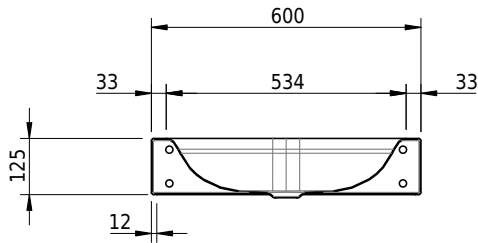

Massskizze

Schmidlin DUETT Wandbecken

60 x 50 x 12.5 cm

ohne Überlauf, inkl. Befestigungzubehör

Artikel-Nr.: 1153-0002

SGVSB-Nr.: 217298.100.241

Gewicht: 10 kg

Optionen

- Farbklasse: I,II,III,IV,V [FA0_ _]
- GLASUR PLUS [OV01]
- Löcher für 3-Loch Armatur [WT_ALS01]
- Lochbohrung für Schmidlin Seifenspender [SSP02]
- Runde Lochbohrung nach Mass [WT_ALS02]
- Spezialanfertigung
- Lochbohrung für Steckdose [STP_ _]
- Schmidlin GreenSteel