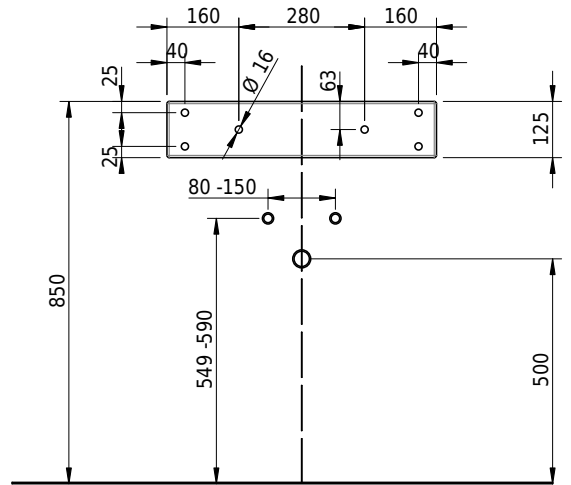

Massskizze

Schmidlin DUETT Wandbecken

60 x 50 x 12.5 cm

ohne Überlauf, inkl. Befestigungzubehör

Artikel-Nr.: 1153-0002

SGVSB-Nr.: 217298.100.241

Gewicht: 10 kg

Optionen

- Farbklasse: I,II,III,IV,V [FA0_ _]
- GLASUR PLUS [OV01]
- Löcher für 3-Loch Armatur [WT_ALS01]
- Lochbohrung für Schmidlin Seifenspender [SSP02]
- Runde Lochbohrung nach Mass [WT_ALS02]
- Spezialanfertigung
- Lochbohrung für Steckdose [STP_ _]
- Schmidlin GreenSteel