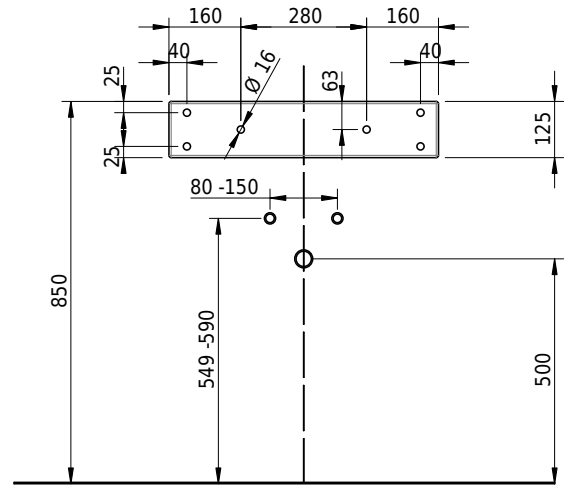

Massskizze

Schmidlin DUETT Wandbecken

60 x 50 x 12.5 cm

ohne Überlauf, inkl. Befestigungzubehör

Artikel-Nr.: 1153-0002

SGVSB-Nr.: 217298.100.241

Gewicht: 10 kg

Optionen

- Farbklasse: I,II,III,IV,V [FA0_ _]
- GLASUR PLUS [OV01]
- Löcher für 3-Loch Armatur [WT_ALS01]
- Lochbohrung für Schmidlin Seifenspender [SSP02]
- Runde Lochbohrung nach Mass [WT_ALS02]
- Spezialanfertigung
- Lochbohrung für Steckdose [STP_ _]
- Schmidlin GreenSteel