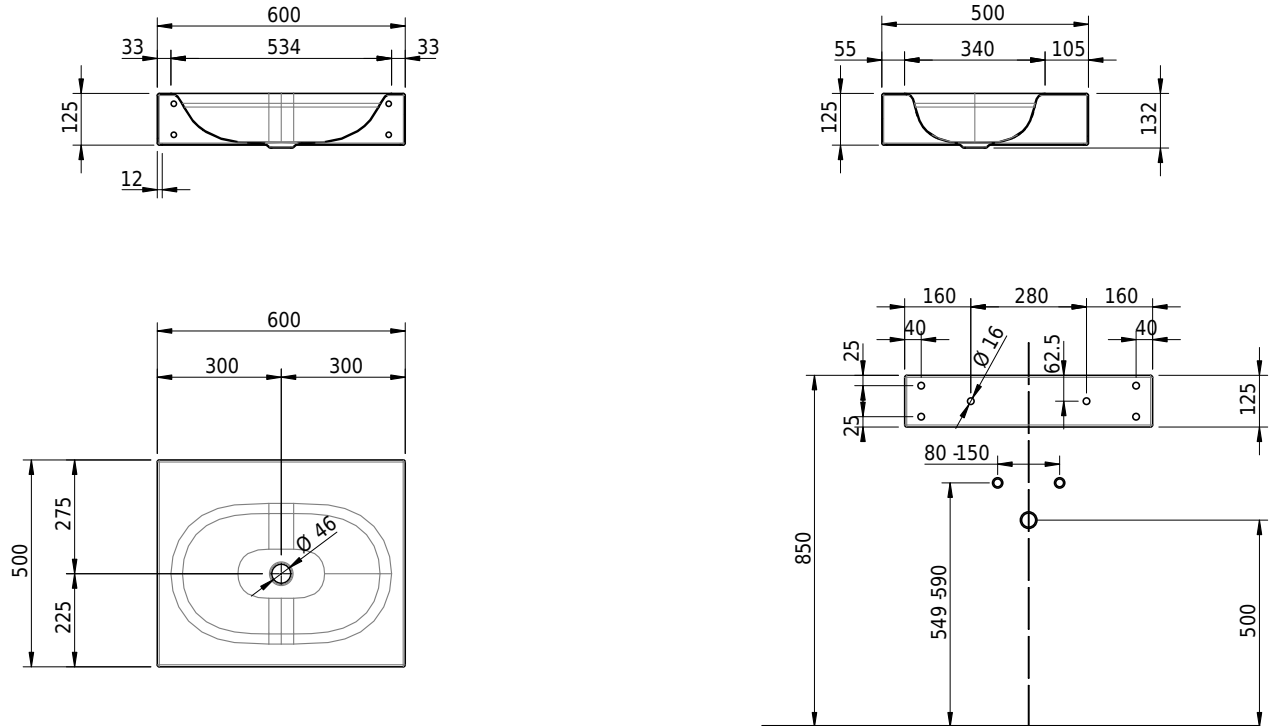

Massskizze

Schmidlin DUETT Wandbecken

60 x 50 x 12.5 cm

ohne Überlauf, inkl. Befestigungzubehör

Artikel-Nr.: 1153-0001

SGVSB-Nr.: 217298

Gewicht: 10 kg

Optionen

- Farbklasse: I,II,III,IV,V [FA0_ _]
- GLASUR PLUS [OV01]
- Löcher für 3-Loch Armatur [WT_ALS01]
- Lochbohrung für Schmidlin Seifenspender [SSP02]
- Runde Lochbohrung nach Mass [WT_ALS02]
- Spezialanfertigung
- Lochbohrung für Steckdose [STP_ _]
- Schmidlin GreenSteel