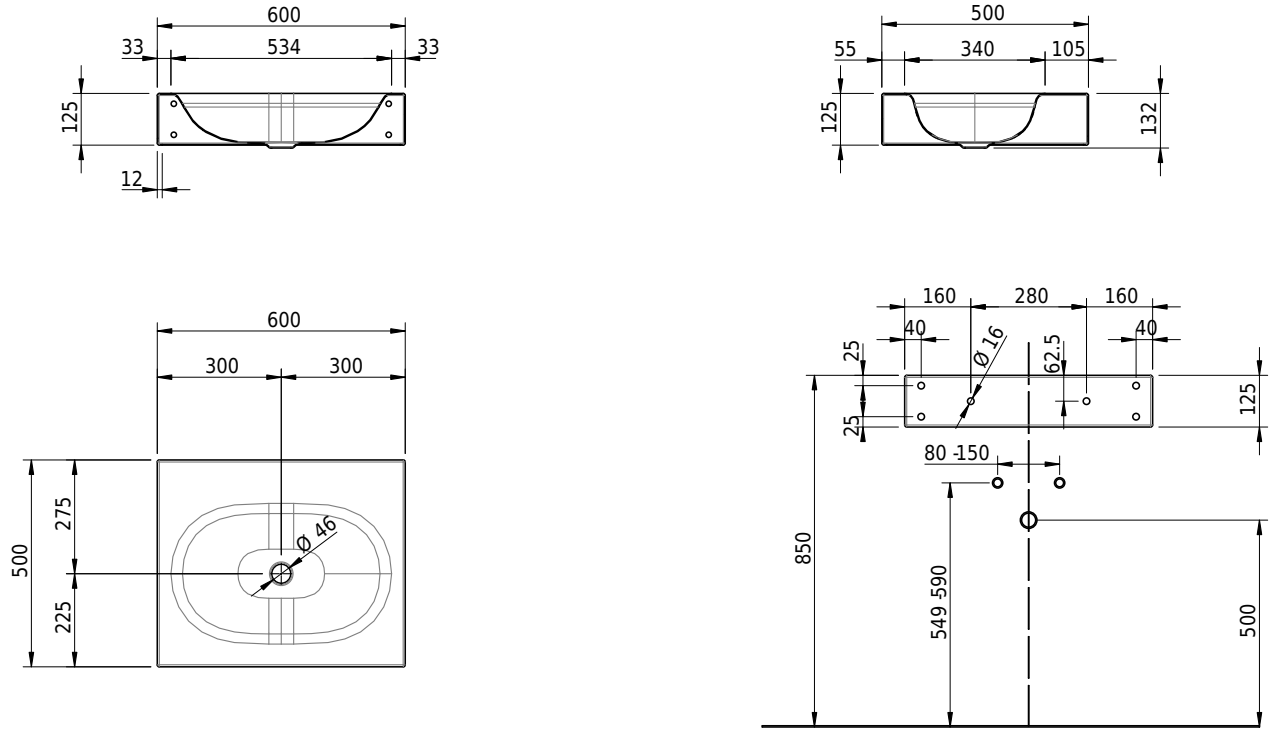

Massskizze

Schmidlin DUETT Wandbecken

60 x 50 x 12.5 cm

ohne Überlauf, inkl. Befestigungzubehör

Artikel-Nr.: 1153-0001

SGVSB-Nr.: 217298

Gewicht: 10 kg

Optionen

- Farbklasse: I,II,III,IV,V [FA0_ _]
- GLASUR PLUS [OV01]
- Löcher für 3-Loch Armatur [WT_ALS01]
- Lochbohrung für Schmidlin Seifenspender [SSP02]
- Runde Lochbohrung nach Mass [WT_ALS02]
- Spezialanfertigung
- Lochbohrung für Steckdose [STP_ _]
- Schmidlin GreenSteel