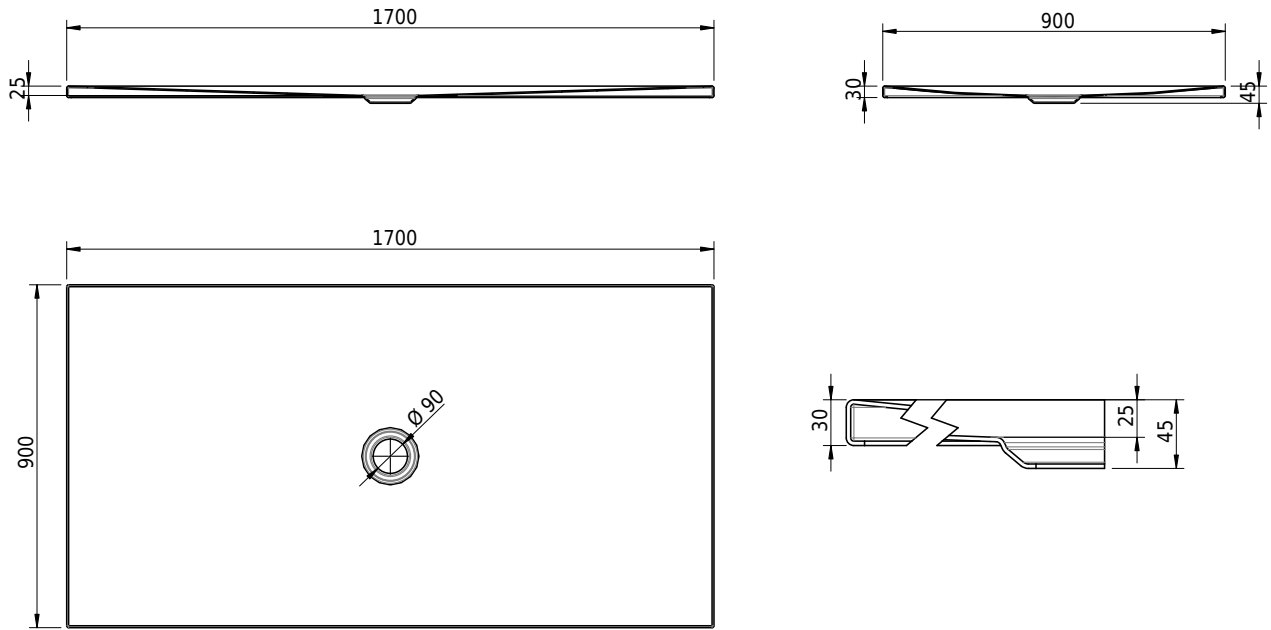

Massskizze

Schmidlin FLOOR

170 x 90 x 2.5 cm

Ablaufloch Ø 90 mm, Eckradius 5 mm

Artikel-Nr.: 1152-0001

SGVSB-Nr.: 146455

ST-Nr.: 1311640.100

Gewicht: 44 kg