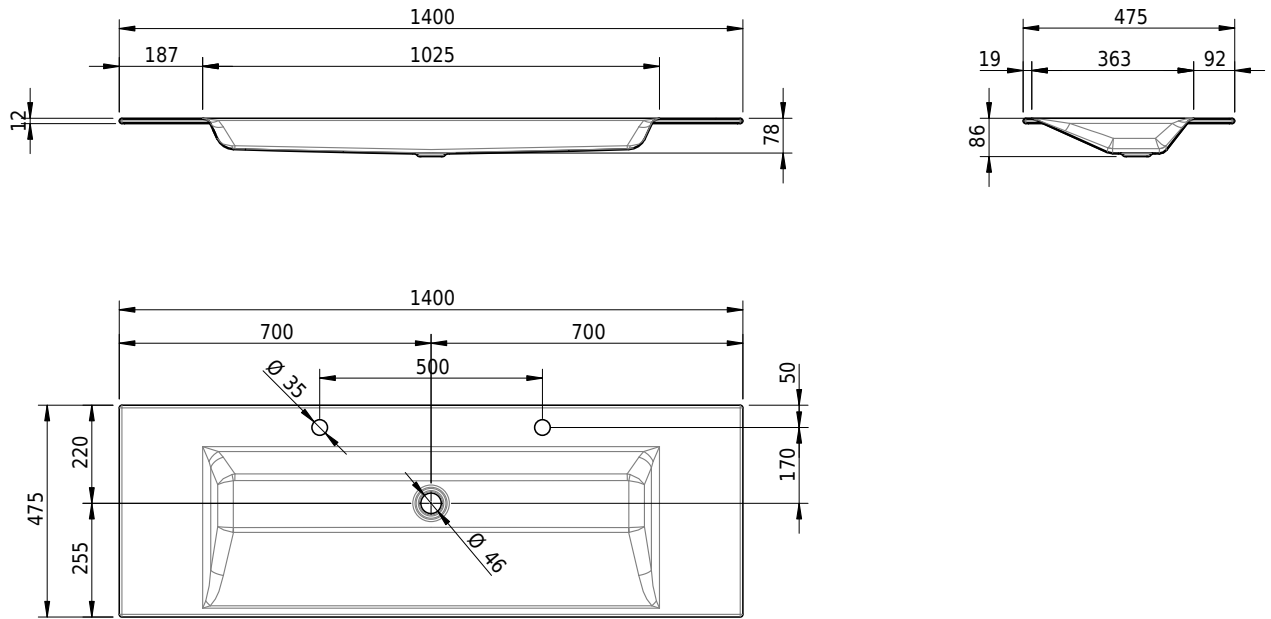

Massskizze

Schmidlin STUDIO Einlegebecken

140 x 47.5 x 1 cm

ohne Überlauf, inkl. Befestigungszubehör

Artikel-Nr.: 1151-0002

SGVSB-Nr.: 233319.241

Gewicht: 17 kg

Optionen

- Farbklasse: I,II,III,IV,V [FA0_ _]
- GLASUR PLUS [OV01]
- Lochbohrung für Schmidlin Seifenspender [SSP02]
- Spezialanfertigung

Zubehör

- Schmidlin Seifenspender
- Verstärkungsflansch für Armaturenmontage