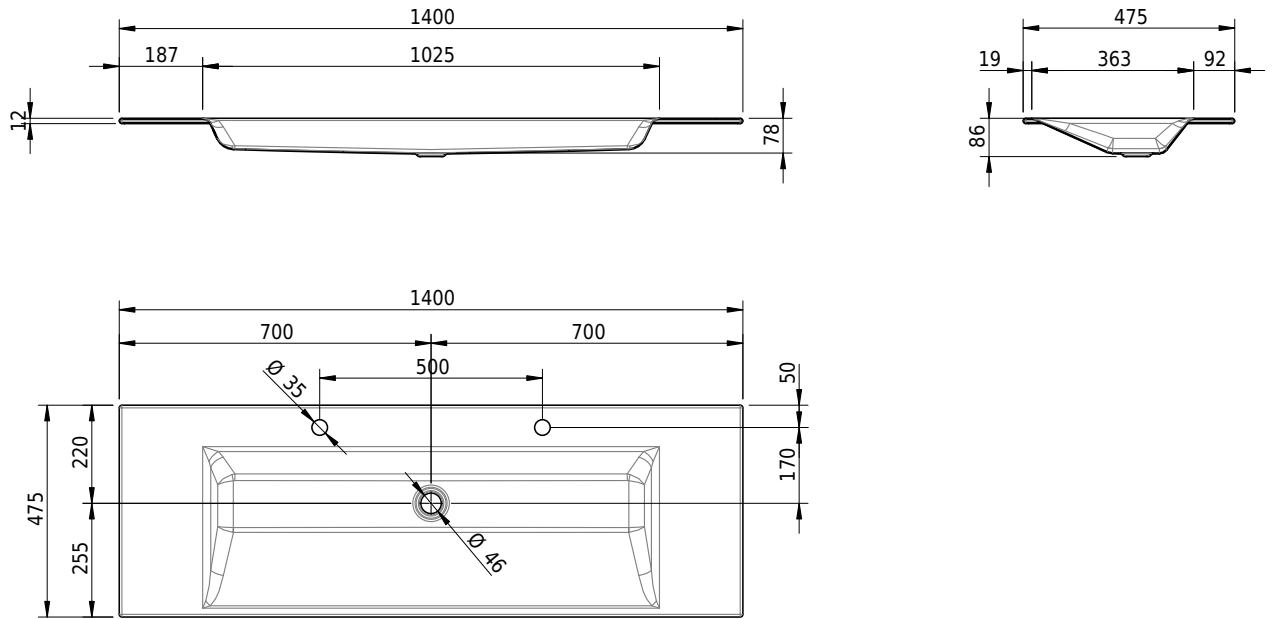

## Massskizze

**Schmidlin STUDIO Einlegebecken**

140 x 47.5 x 1 cm

ohne Überlauf, inkl. Befestigungszubehör

Artikel-Nr.: 1151-0002

SGVSB-Nr.: 233319.241

Gewicht: 17 kg

**Optionen**

- Farbklasse: I,II,III,IV,V [FA0\_ \_]
- GLASUR PLUS [OV01]
- Lochbohrung für Schmidlin Seifenspender [SSP02]
- Spezialanfertigung

**Zubehör**

- Schmidlin Seifenspender
- Verstärkungsflansch für Armaturenmontage