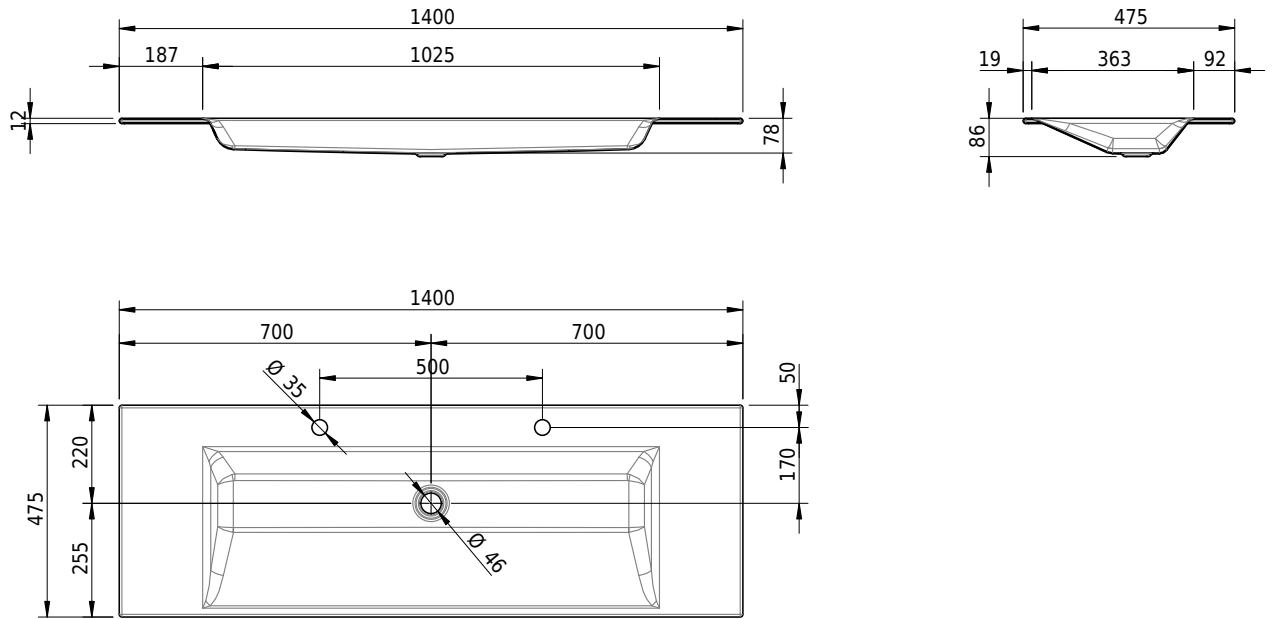

Massskizze

Schmidlin STUDIO Einlegebecken

140 x 47.5 x 1 cm

ohne Überlauf, inkl. Befestigungszubehör

Artikel-Nr.: 1151-0002

SGVSB-Nr.: 233319.241

Gewicht: 17 kg

Optionen

- Farbklasse: I,II,III,IV,V [FA0_ _]
- GLASUR PLUS [OV01]
- Lochbohrung für Schmidlin Seifenspender [SSP02]
- Spezialanfertigung

Zubehör

- Schmidlin Seifenspender
- Verstärkungsflansch für Armaturenmontage