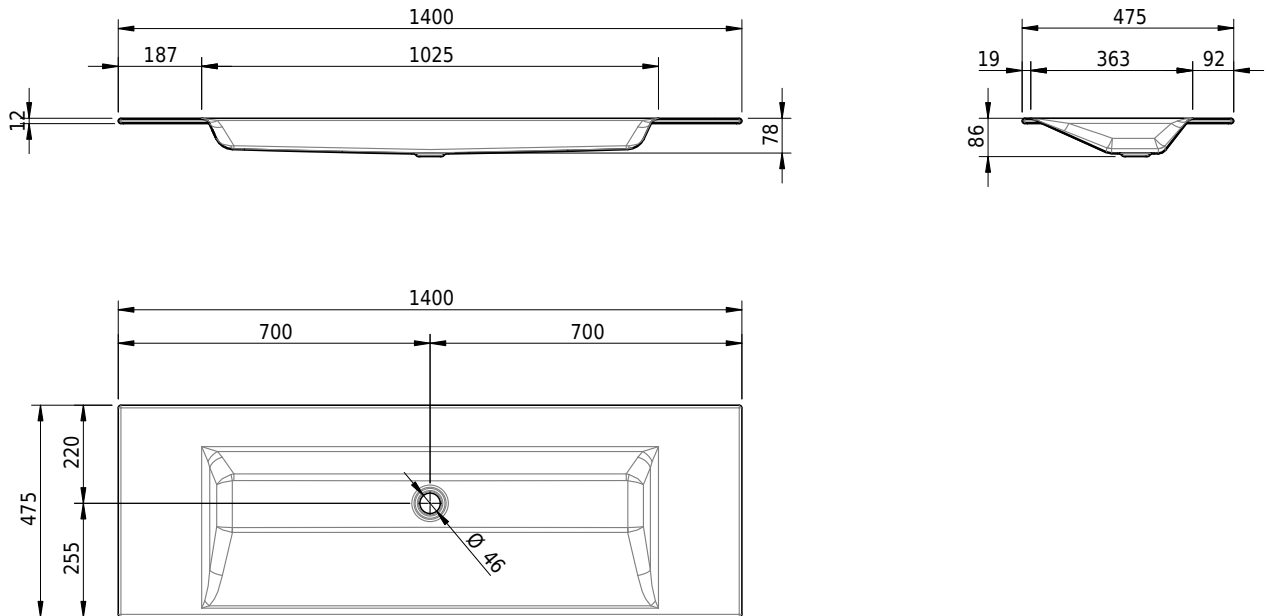

Massskizze

Schmidlin STUDIO Einlegebecken

140 x 47.5 x 1 cm

ohne Überlauf, inkl. Befestigungszubehör

Artikel-Nr.: 1151-0001

SGVSB-Nr.: 233319.242

Gewicht: 17 kg

Optionen

- Farbklasse: I,II,III,IV,V [FA0_ _]
- GLASUR PLUS [OV01]
- Lochbohrung für Schmidlin Seifenspender [SSP02]
- Spezialanfertigung

Zubehör

- Schmidlin Seifenspender
- Verstärkungsflansch für Armaturenmontage