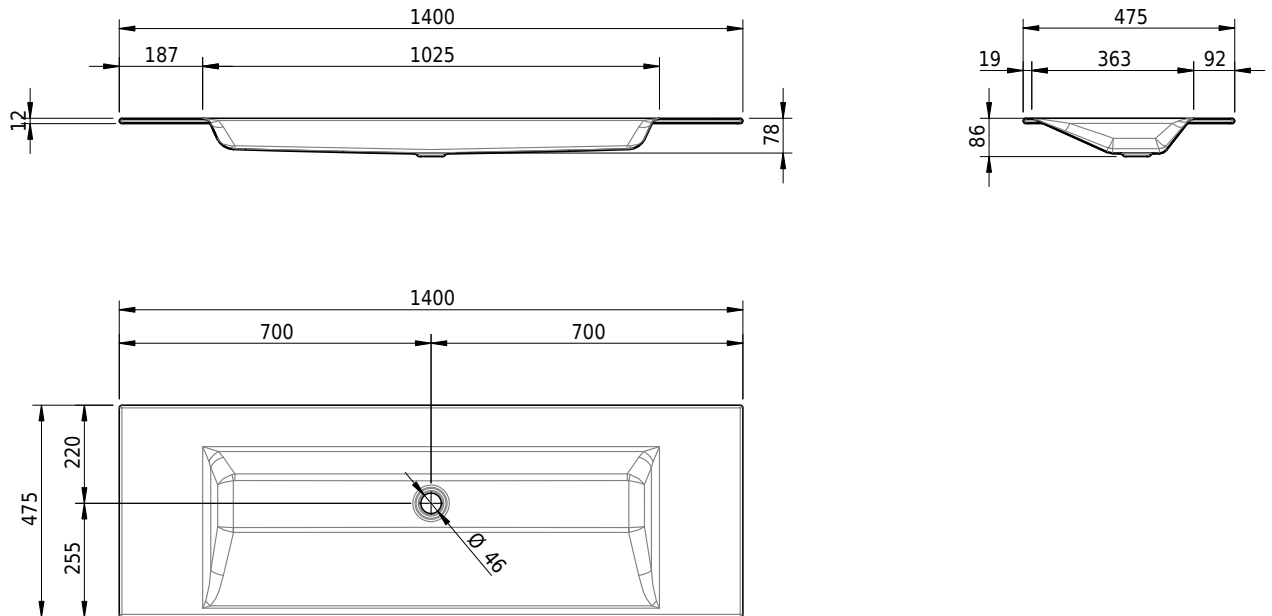

Massskizze

Schmidlin STUDIO Einlegebecken

140 x 47.5 x 1 cm

ohne Überlauf, inkl. Befestigungszubehör

Artikel-Nr.: 1151-0001

SGVSB-Nr.: 233319.242

Gewicht: 17 kg

Optionen

- Farbklasse: I,II,III,IV,V [FA0_ _]
- GLASUR PLUS [OV01]
- Lochbohrung für Schmidlin Seifenspender [SSP02]
- Spezialanfertigung

Zubehör

- Schmidlin Seifenspender
- Verstärkungsflansch für Armaturenmontage