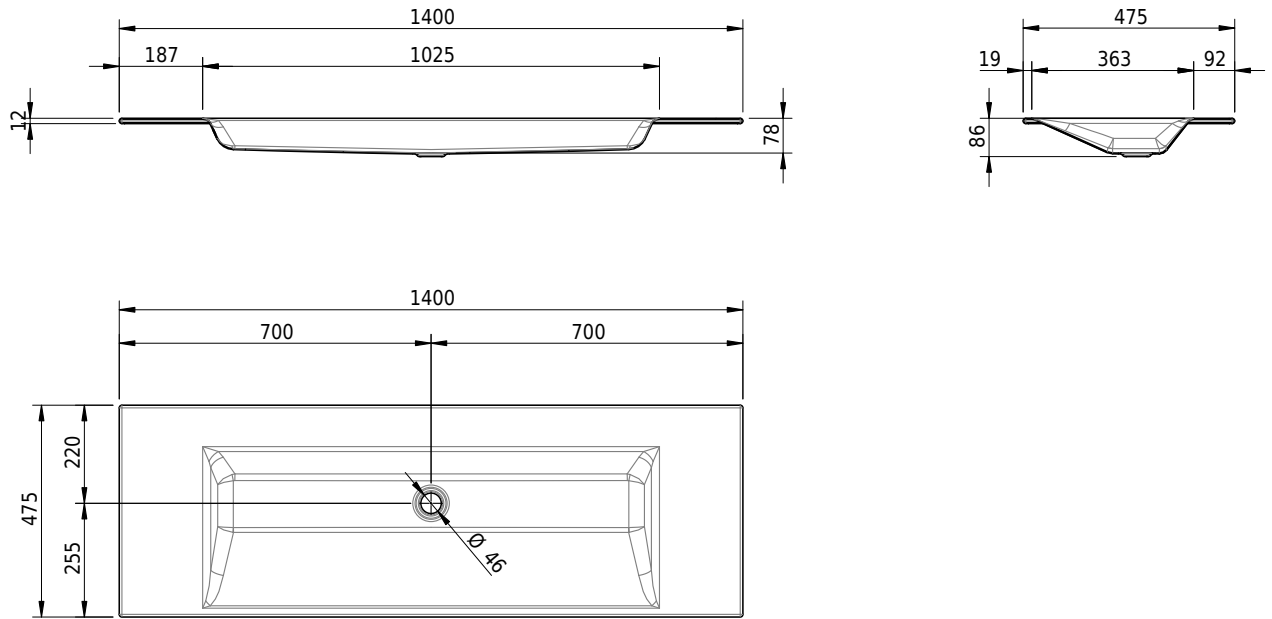

## Massskizze

**Schmidlin STUDIO Einlegebecken**

140 x 47.5 x 1 cm

ohne Überlauf, inkl. Befestigungszubehör

Artikel-Nr.: 1151-0001

SGVSB-Nr.: 233319.242

Gewicht: 17 kg

**Optionen**

- Farbklasse: I,II,III,IV,V [FA0\_ \_]
- GLASUR PLUS [OV01]
- Lochbohrung für Schmidlin Seifenspender [SSP02]
- Spezialanfertigung

**Zubehör**

- Schmidlin Seifenspender
- Verstärkungsflansch für Armaturenmontage