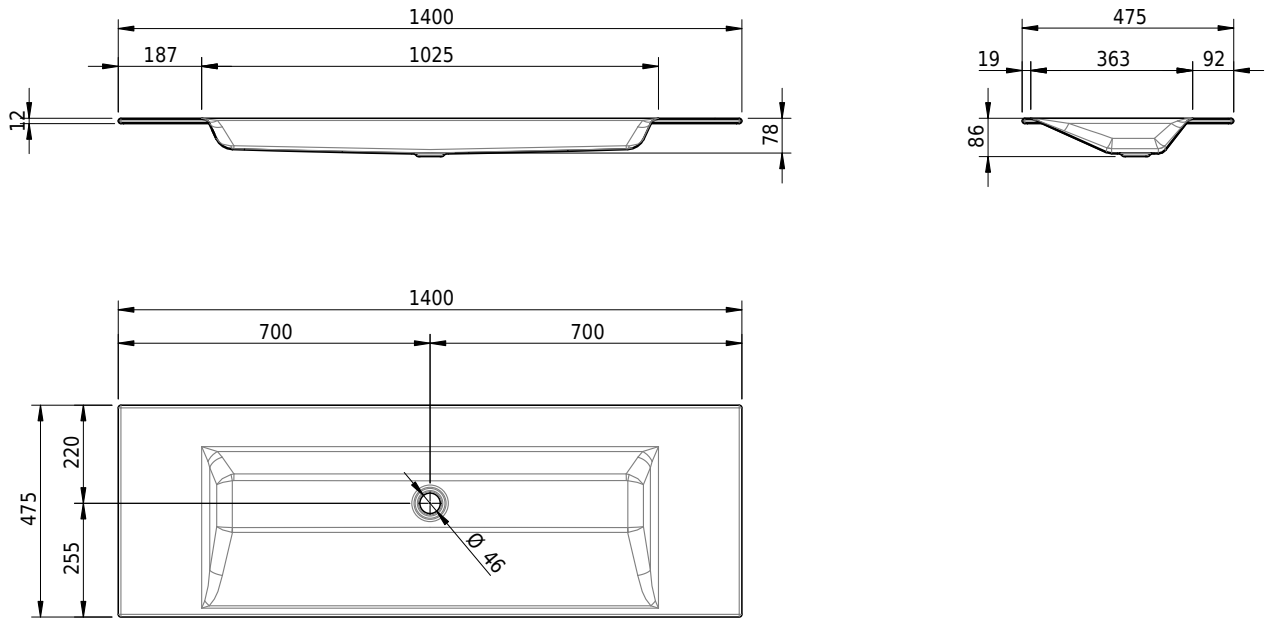

Massskizze

Schmidlin STUDIO Einlegebecken

140 x 47.5 x 1 cm

ohne Überlauf, inkl. Befestigungszubehör

Artikel-Nr.: 1151-0001

SGVSB-Nr.: 233319.242

Gewicht: 17 kg

Optionen

- Farbklasse: I,II,III,IV,V [FA0_ _]
- GLASUR PLUS [OV01]
- Lochbohrung für Schmidlin Seifenspender [SSP02]
- Spezialanfertigung

Zubehör

- Schmidlin Seifenspender
- Verstärkungsflansch für Armaturenmontage