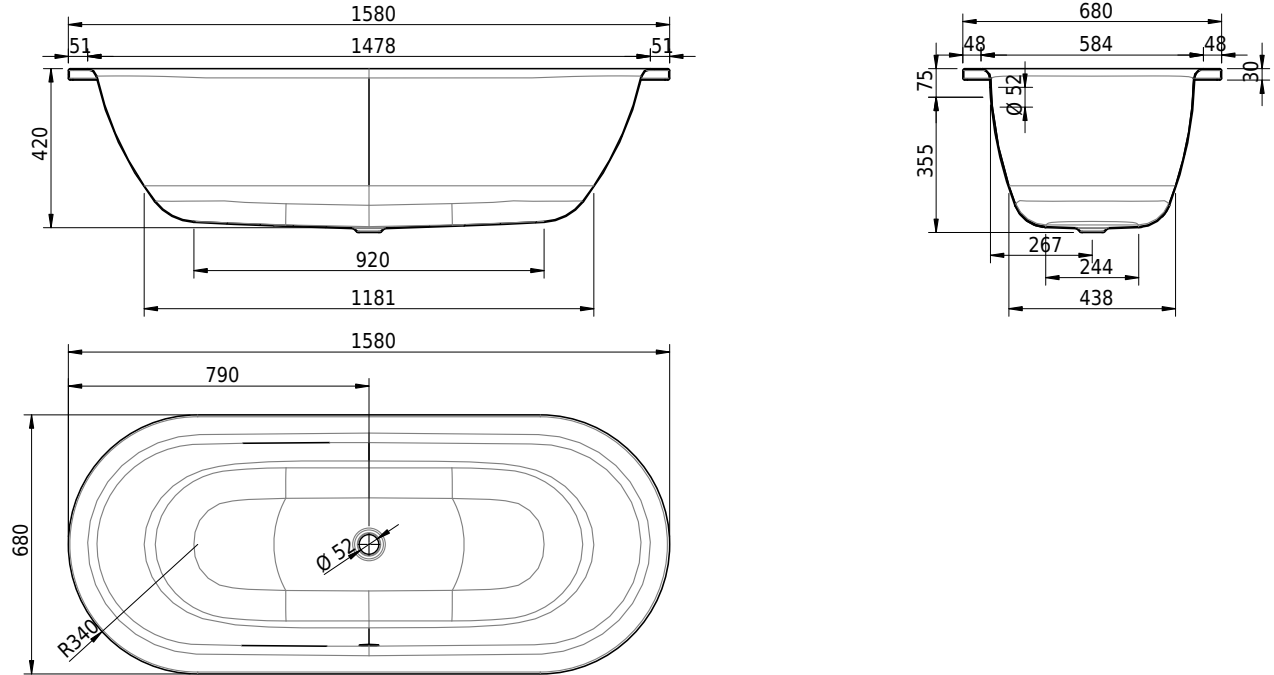

# Schmidlin FLAIR

158 x 68 x 42 cm

Randhöhe 30 mm

Artikel-Nr.: 1150-0001

SGVSB-Nr.: 111064

Gewicht: 47 kg

Nutzzinhalt\*: 116 l