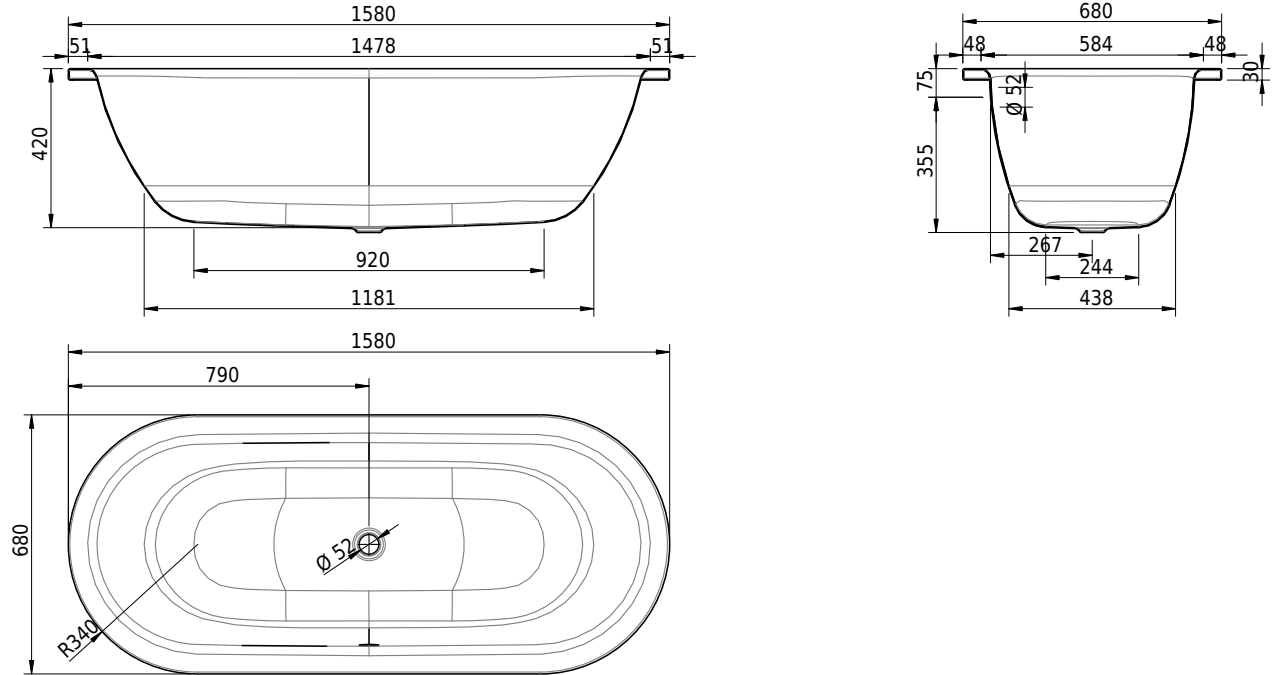

Massskizze

Schmidlin FLAIR

158 x 68 x 42 cm

Randhöhe 30 mm

Artikel-Nr.: 1150-0001

SGVSB-Nr.: 111064

Gewicht: 47 kg

Nutzzinhalt*: 116 l