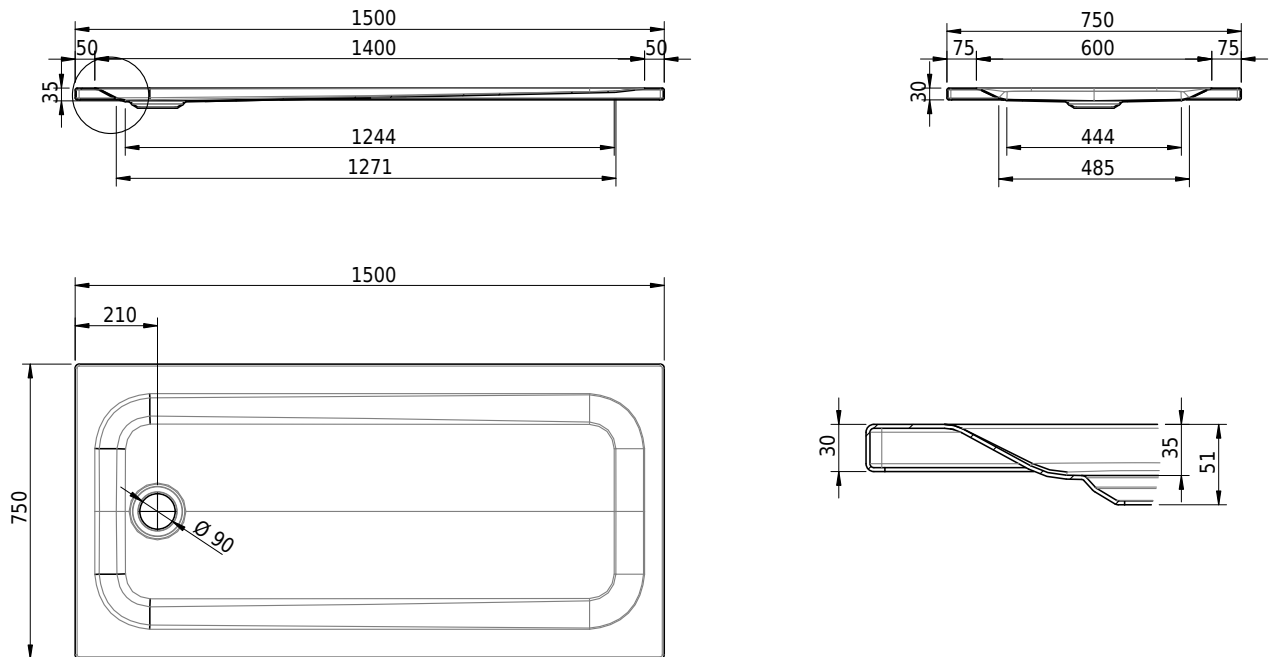

## Massskizze

**Schmidlin Duschwanne superflach (2,5 / 3,5 cm)**

150 x 75 x 3.5 cm

Ablaufloch Ø 90 mm

Artikel-Nr.: 1147-0001

SGVSB-Nr.: 141599

ST-Nr.: 1311461.100

Gewicht: 31 kg

**Optionen**

- Farbklasse: I,II,III,IV,V [FA0\_ \_ \_]
- Mit Zargen [Z\_ \_ \_ \_]
- ANTIGLISS PRO
- GLASUR PLUS [OV01]
- Speziallänge -2/+5 cm (beidseitig von -1 bis +2,5cm)
- Scharfkantige Ecke (Radius 5 mm) [EA\_ \_ 04]
- Geschnittene Ecke [EA\_ \_ 03]
- Abgerundete Ecke [EA\_ \_ 02]
- Schürze(n) 50 mm
- Schürze(n) Spezialhöhe
- Spezialanfertigung

**Zubehör**

- Duschwannen-Fussset 4/6/8 (SIA 181), mit/ohne Dichtband
- Duschwannen-Montagerahmen BASIC (SIA 181)
- Montagesystem Schmidlin OMNIA (SIA 181)
- Schmidlin Zargen-Montagewinkel (SIA 181), Satz (4 Stück)
- Zargengummiprofil