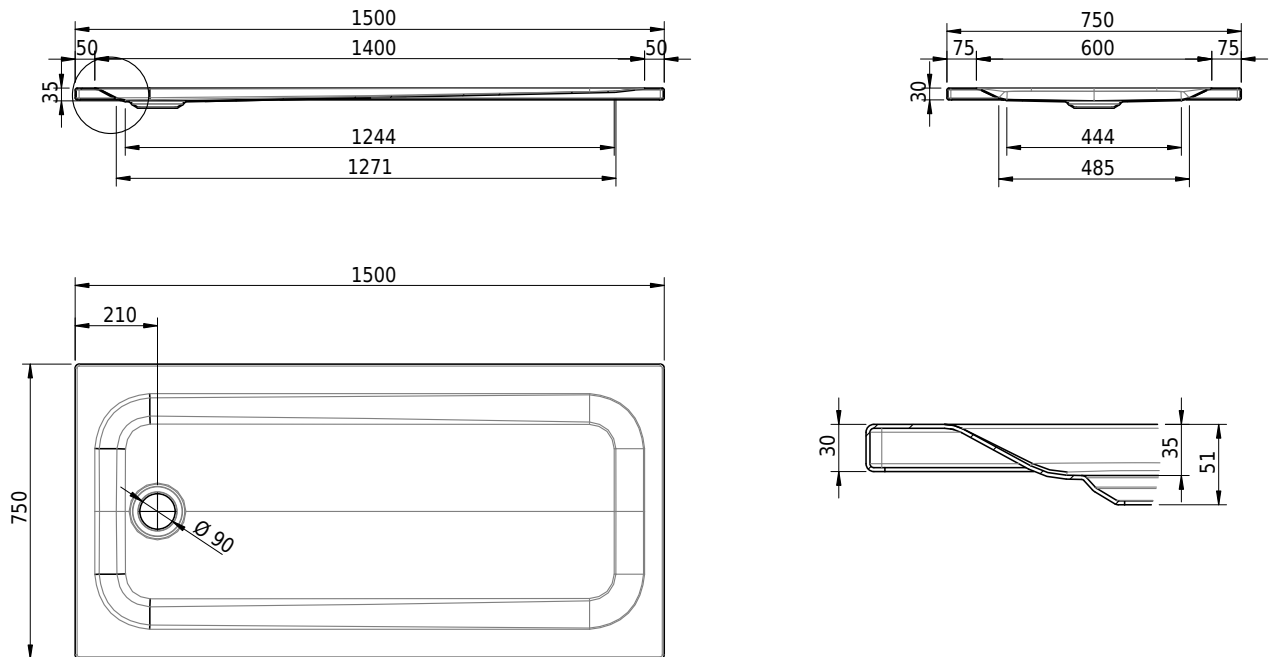

Massskizze

Schmidlin Duschwanne superflach (2,5 / 3,5 cm)

150 x 75 x 3.5 cm

Ablaufloch Ø 90 mm

Artikel-Nr.: 1147-0001

SGVSB-Nr.: 141599

ST-Nr.: 1311461.100

Gewicht: 31 kg

Optionen

- Farbklasse: I,II,III,IV,V [FA0_ _ _]
- Mit Zargen [Z_ _ _ _]
- ANTIGLISS PRO
- GLASUR PLUS [OV01]
- Speziallänge -2/+5 cm (beidseitig von -1 bis +2,5cm)
- Scharfkantige Ecke (Radius 5 mm) [EA_ _ 04]
- Geschnittene Ecke [EA_ _ 03]
- Abgerundete Ecke [EA_ _ 02]
- Schürze(n) 50 mm
- Schürze(n) Spezialhöhe
- Spezialanfertigung

Zubehör

- Duschwannen-Fusset 4/6/8 (SIA 181), mit/ohne Dichtband
- Duschwannen-Montagerahmen BASIC (SIA 181)
- Montagesystem Schmidlin OMNIA (SIA 181)
- Schmidlin Zargen-Montagewinkel (SIA 181), Satz (4 Stück)
- Zargengummiprofil