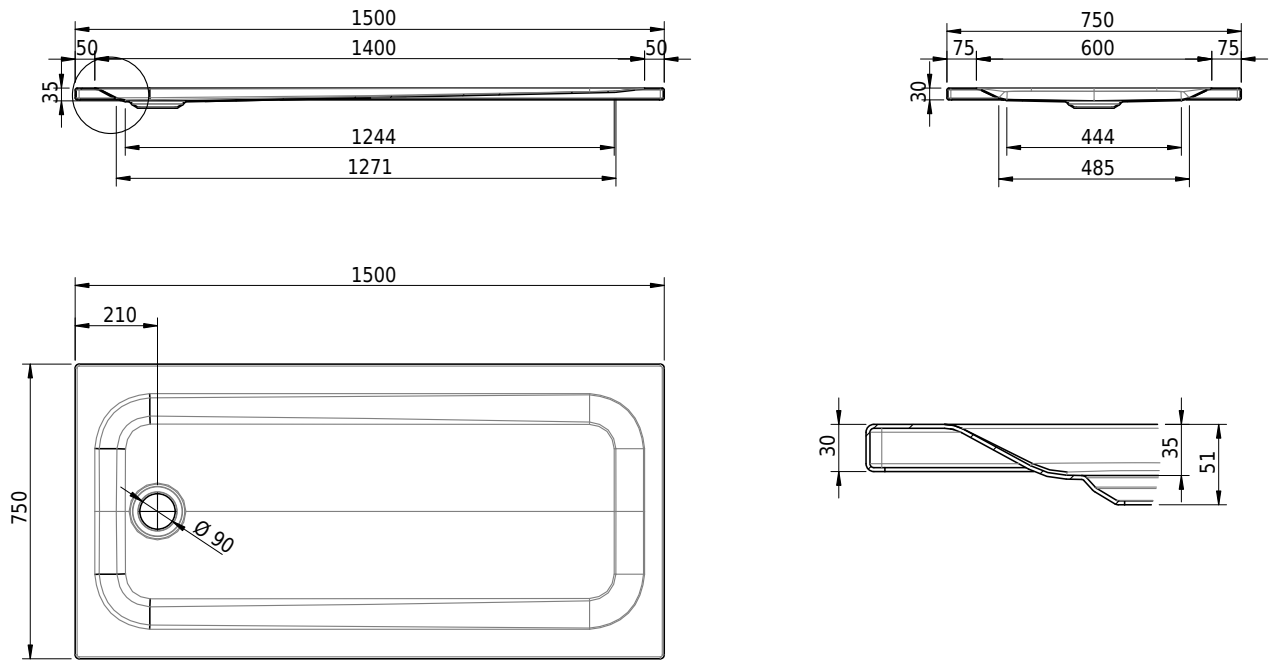

Massskizze

Schmidlin Duschwanne superflach (2,5 / 3,5 cm)

150 x 75 x 3.5 cm

Ablaufloch Ø 90 mm

Artikel-Nr.: 1147-0001 SGVSB-Nr.: 141599 ST-Nr.: 1311461.100 Gewicht: 31 kg

Optionen

- Farbklasse: I,II,III,IV,V [FA0_ _ _]
- Mit Zargen [Z_ _ _ _]
- ANTIGLISS PRO
- GLASUR PLUS [OV01]
- Speziallänge -2/+5 cm (beidseitig von -1 bis +2,5cm)
- Scharfkantige Ecke (Radius 5 mm) [EA_ _ 04]
- Geschnittene Ecke [EA_ _ 03]
- Abgerundete Ecke [EA_ _ 02]
- Schürze(n) 50 mm
- Schürze(n) Spezialhöhe
- Spezialanfertigung

Zubehör

- Duschwannen-Fussset 4/6/8 (SIA 181), mit/ohne Dichtband
- Duschwannen-Montagerahmen BASIC (SIA 181)
- Montagesystem Schmidlin OMNIA (SIA 181)
- Schmidlin Zargen-Montagewinkel (SIA 181), Satz (4 Stück)
- Zargengummiprofil