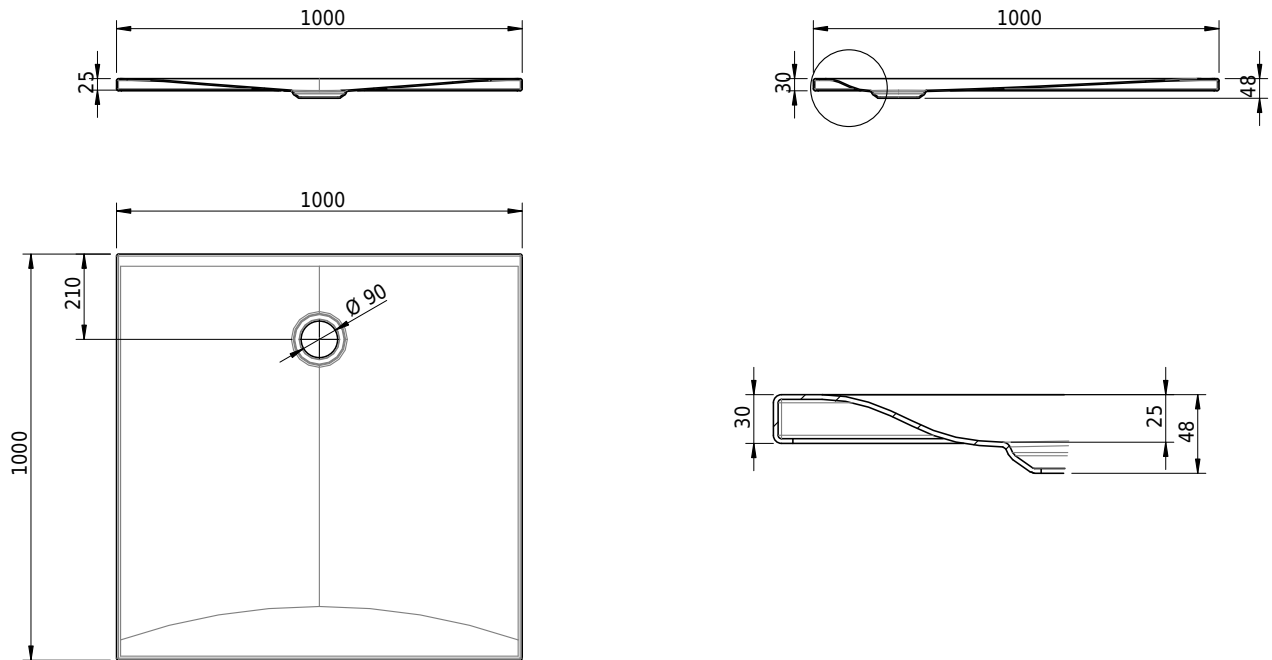

Massskizze

Schmidlin VIVA

100 x 100 x 2.5 cm

Ablaufloch Ø 90 mm, Eckradius 5 mm

Artikel-Nr.: 1146-0001

SGVSB-Nr.: 146340

ST-Nr.: 1311864.100

Gewicht: 33 kg