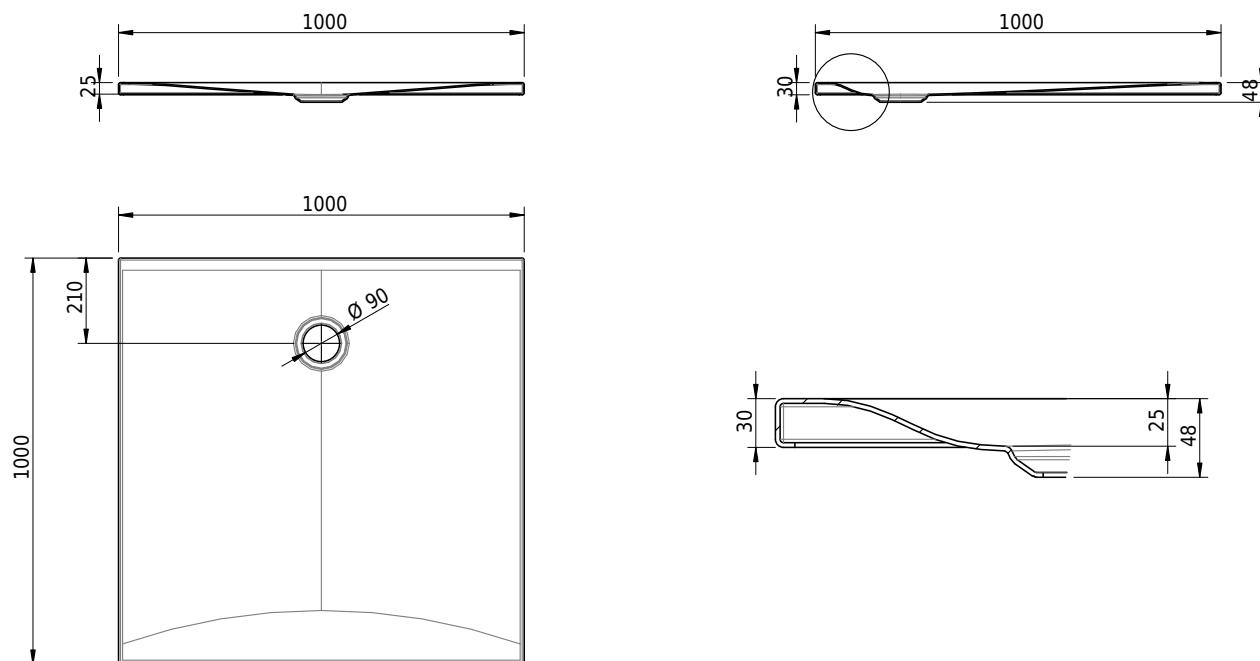

Massskizze

Schmidlin VIVA

100 x 100 x 2.5 cm

Ablaufloch Ø 90 mm, Eckradius 5 mm

Artikel-Nr.: 1146-0001

SGVSB-Nr.: 146340

ST-Nr.: 1311864.100

Gewicht: 33 kg