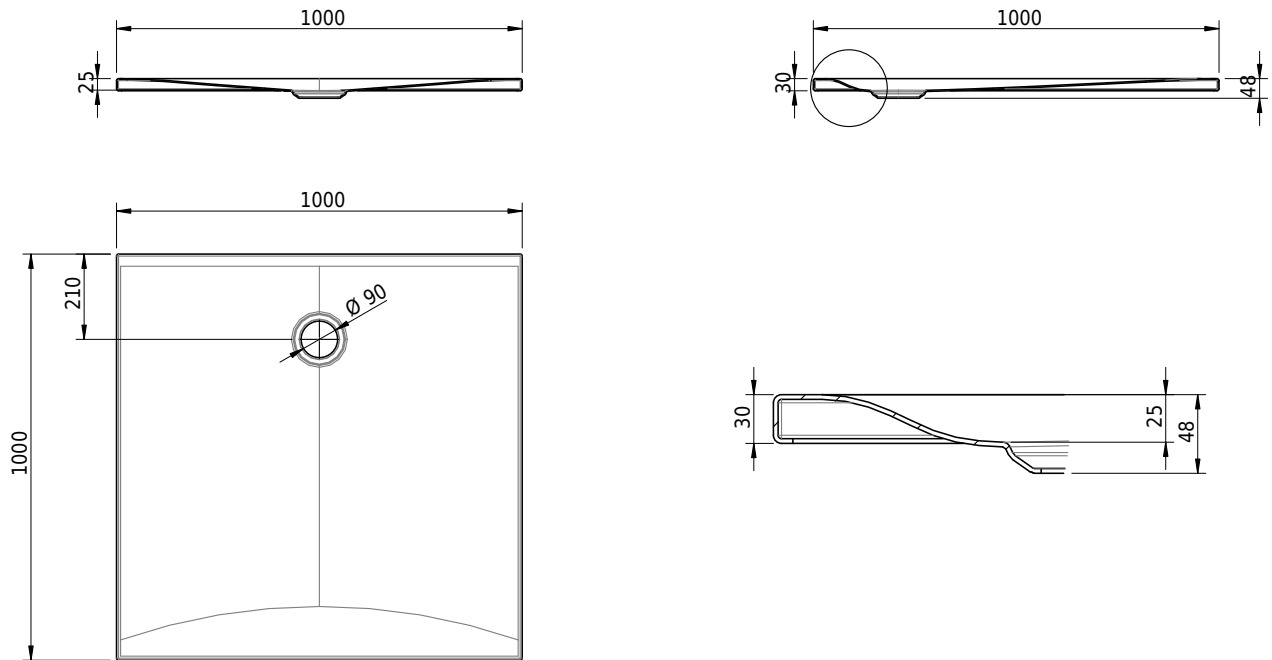

## Schmidlin VIVA

100 x 100 x 2.5 cm

Ablaufloch Ø 90 mm, Eckradius 5 mm

Artikel-Nr.: 1146-0001

SGVSB-Nr.: 146340

ST-Nr.: 1311864.100

Gewicht: 33 kg