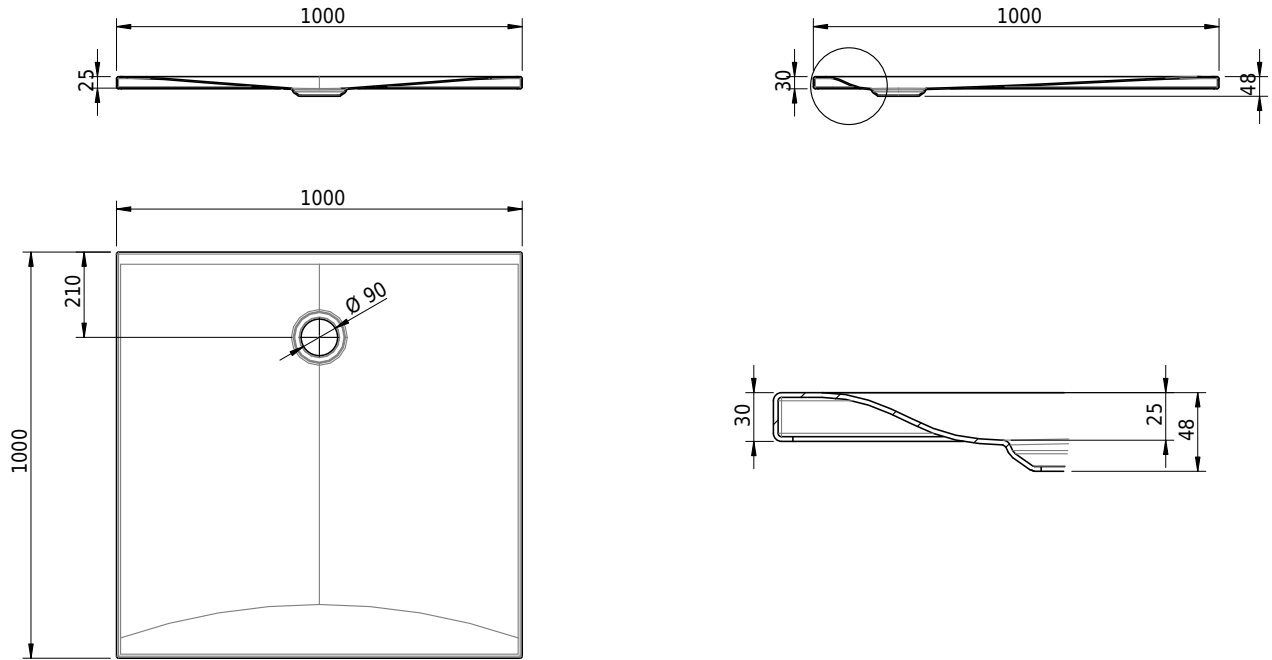

## Schmidlin VIVA

100 x 100 x 2.5 cm

Ablaufloch Ø 90 mm, Eckradius 5 mm

Artikel-Nr.: 1146-0001

SGVSB-Nr.: 146340

ST-Nr.: 1311864.100

Gewicht: 33 kg