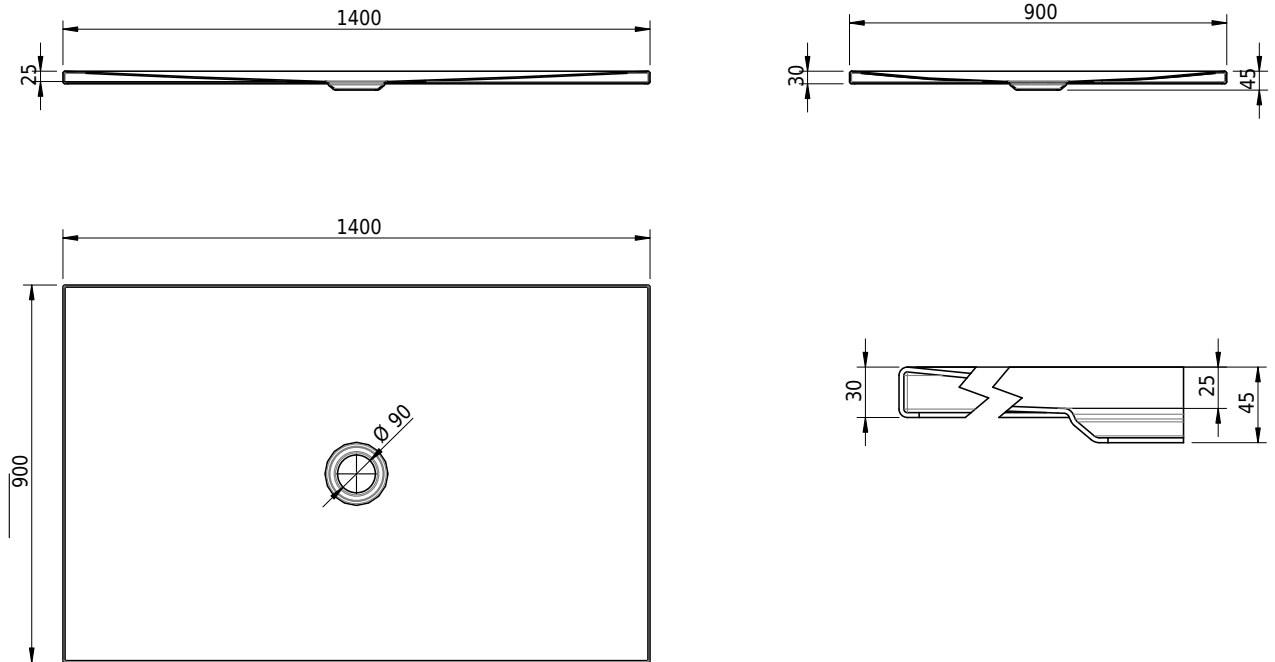

Massskizze

Schmidlin FLOOR

140 x 90 x 2.5 cm

Ablaufloch Ø 90 mm, Eckradius 5 mm

Artikel-Nr.: 1144-0001 SGVSB-Nr.: 146443 ST-Nr.: 1311629.100 Gewicht: 37 kg

Optionen

- Farbklasse: I,II,III,IV,V [FA0_ _]
- ANTIGLISS PRO
- GLASUR PLUS [OV01]

Zubehör

- Montagesystem Schmidlin OMNIA (SIA 181)

Ab- und Überlaufgarnituren

- Ablaufgarnitur Schmidlin FLOW 30
- Ablaufgarnitur Schmidlin FLOW 50