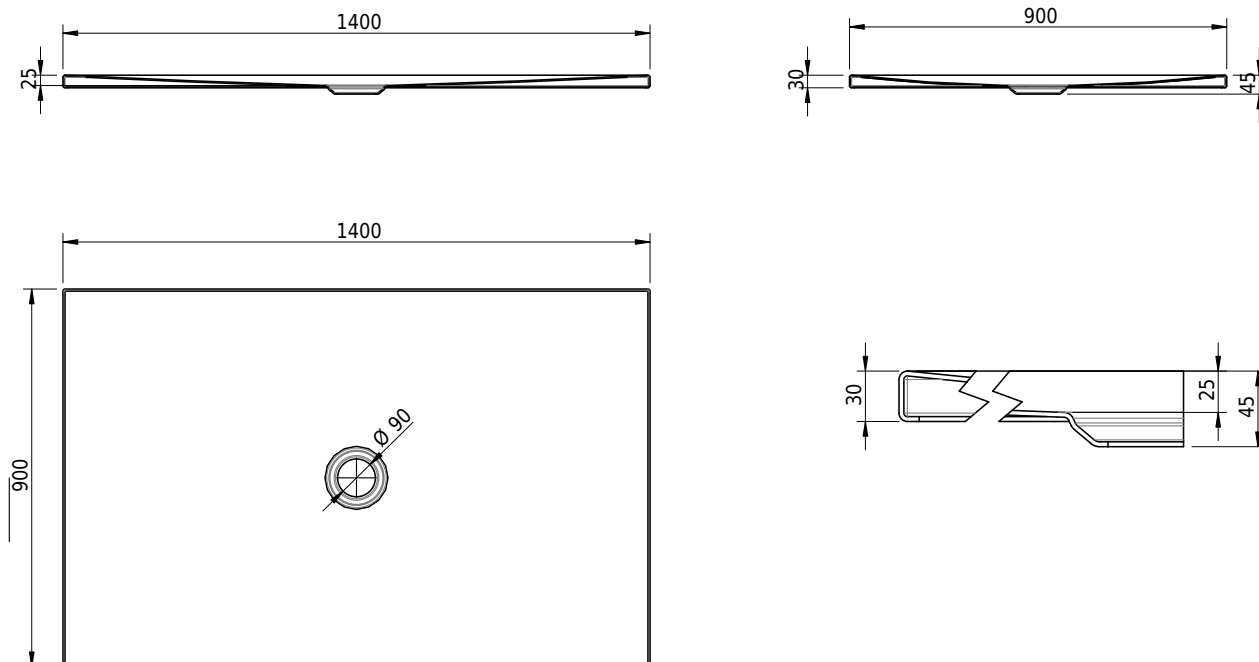

Massskizze

Schmidlin FLOOR

140 x 90 x 2.5 cm

Ablaufloch Ø 90 mm, Eckradius 5 mm

Artikel-Nr.: 1144-0001

SGVSB-Nr.: 146443

ST-Nr.: 1311629.100

Gewicht: 37 kg

Optionen

- Farbklasse: I,II,III,IV,V [FA0_ _]
- ANTIGLISS PRO
- GLASUR PLUS [OV01]

Zubehör

- Montagesystem Schmidlin OMNIA (SIA 181)

Ab- und Überlaufgarnituren

- Ablaufgarnitur Schmidlin FLOW 30
- Ablaufgarnitur Schmidlin FLOW 50