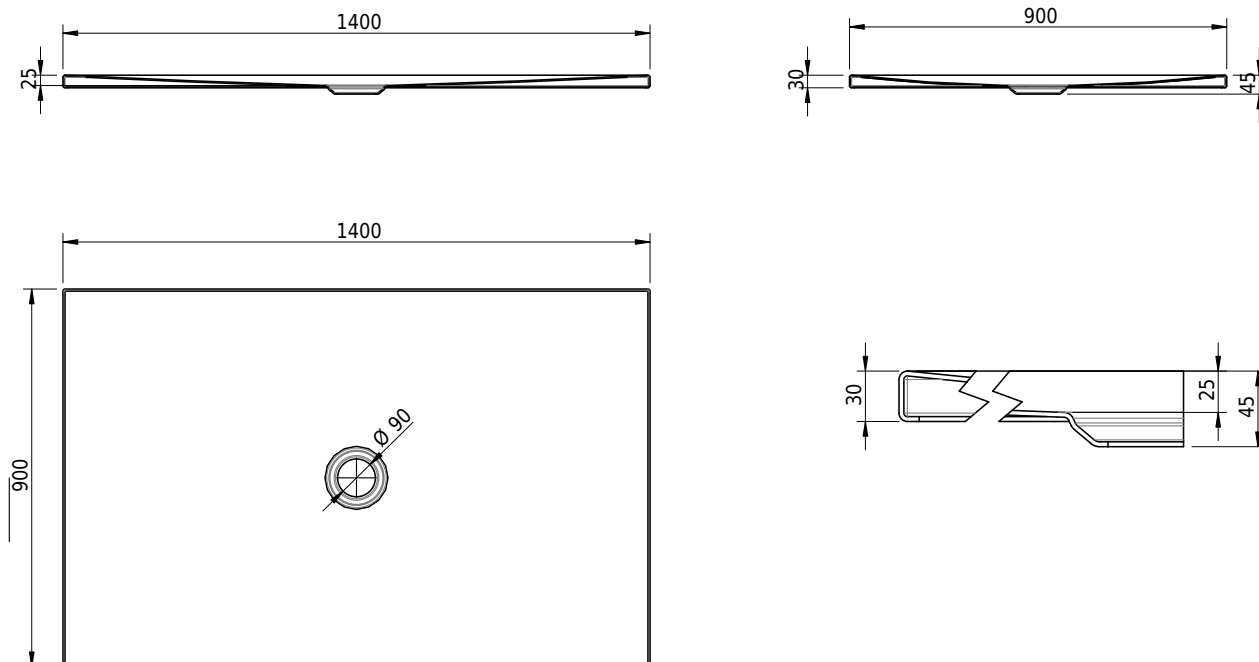

Massskizze

Schmidlin FLOOR

140 x 90 x 2.5 cm

Ablaufloch Ø 90 mm, Eckradius 5 mm

Artikel-Nr.: 1144-0001 SGVSB-Nr.: 146443 ST-Nr.: 1311629.100 Gewicht: 37 kg

Optionen

- Farbklasse: I,II,III,IV,V [FA0_ _]
- ANTIGLISS PRO
- GLASUR PLUS [OV01]

Zubehör

- Montagesystem Schmidlin OMNIA (SIA 181)

Ab- und Überlaufgarnituren

- Ablaufgarnitur Schmidlin FLOW 30
- Ablaufgarnitur Schmidlin FLOW 50