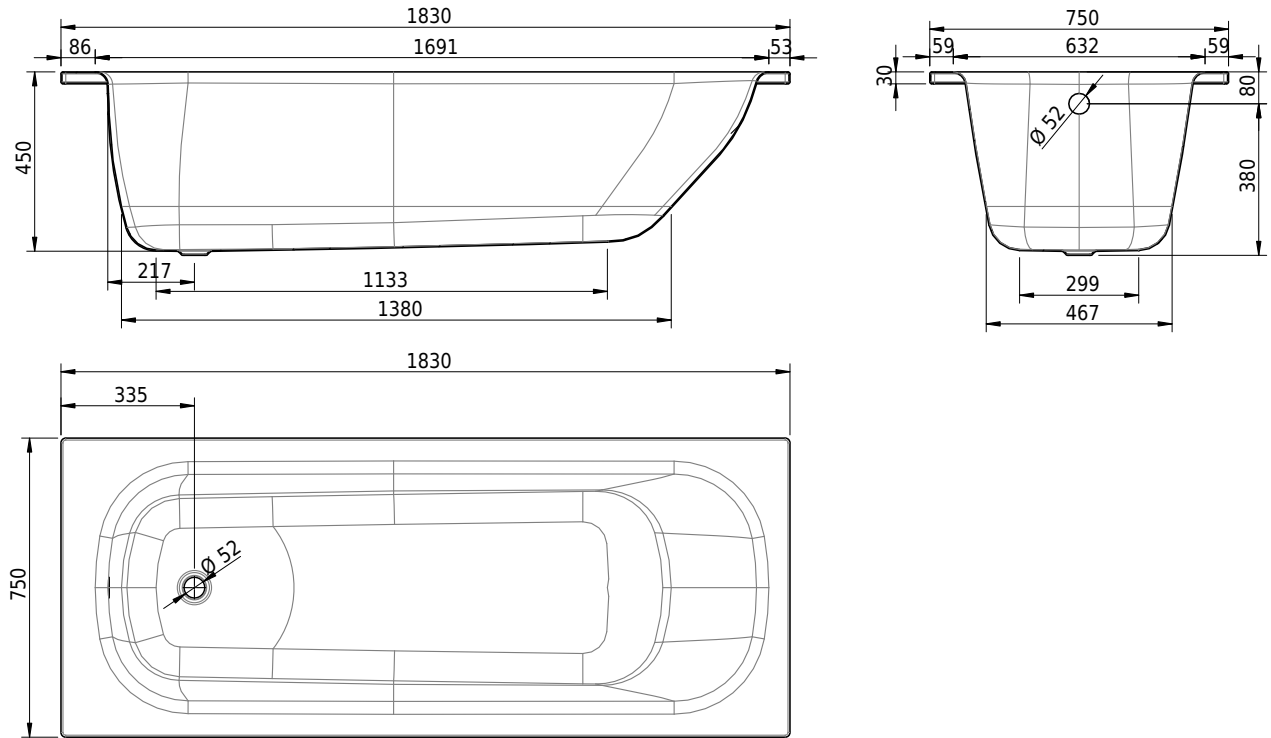

Massskizze

Schmidlin NORM CLASSIC

183 x 75 x 45 cm

Randhöhe 30 mm

Artikel-Nr.: 1142-0001

SGVSB-Nr.: 113168

Gewicht: 53 kg

Nutzzinhalt*: 165 l