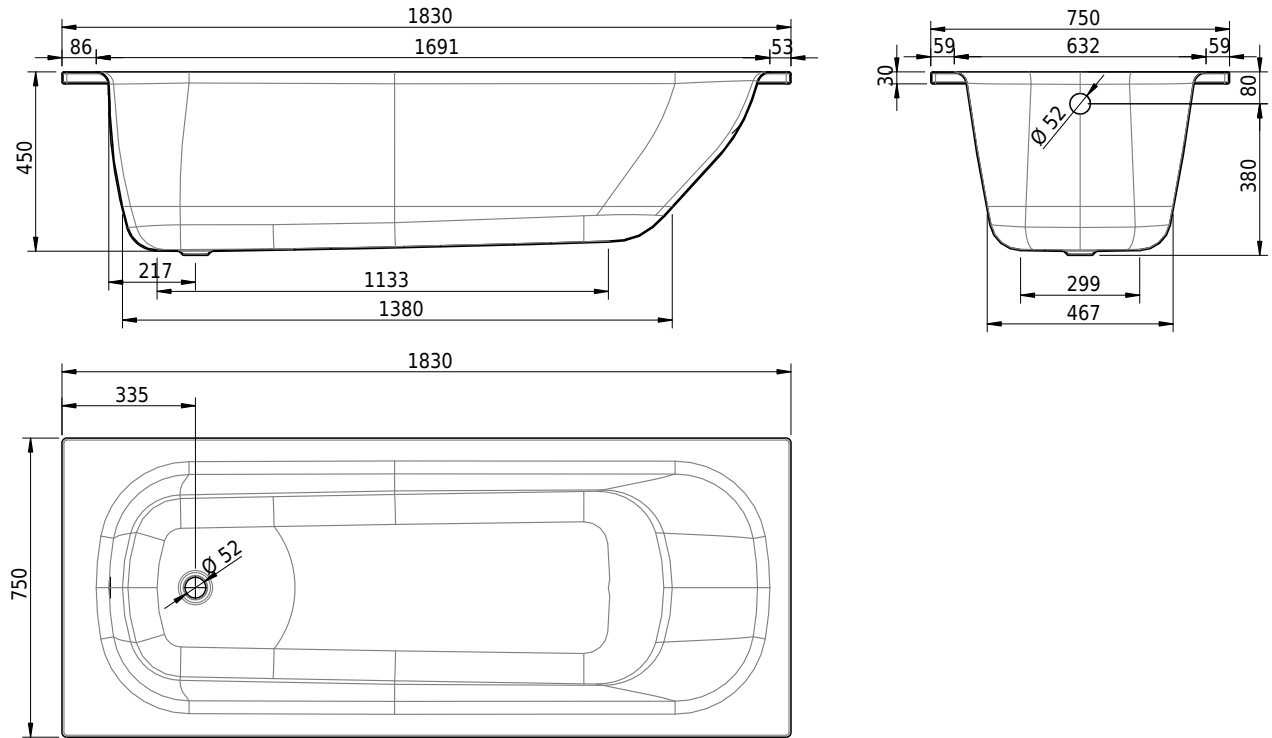

Massskizze

Schmidlin NORM CLASSIC

183 x 75 x 45 cm

Randhöhe 30 mm

Artikel-Nr.: 1142-0001

SGVSB-Nr.: 113168

Gewicht: 53 kg

Nutzzinhalt*: 165 l