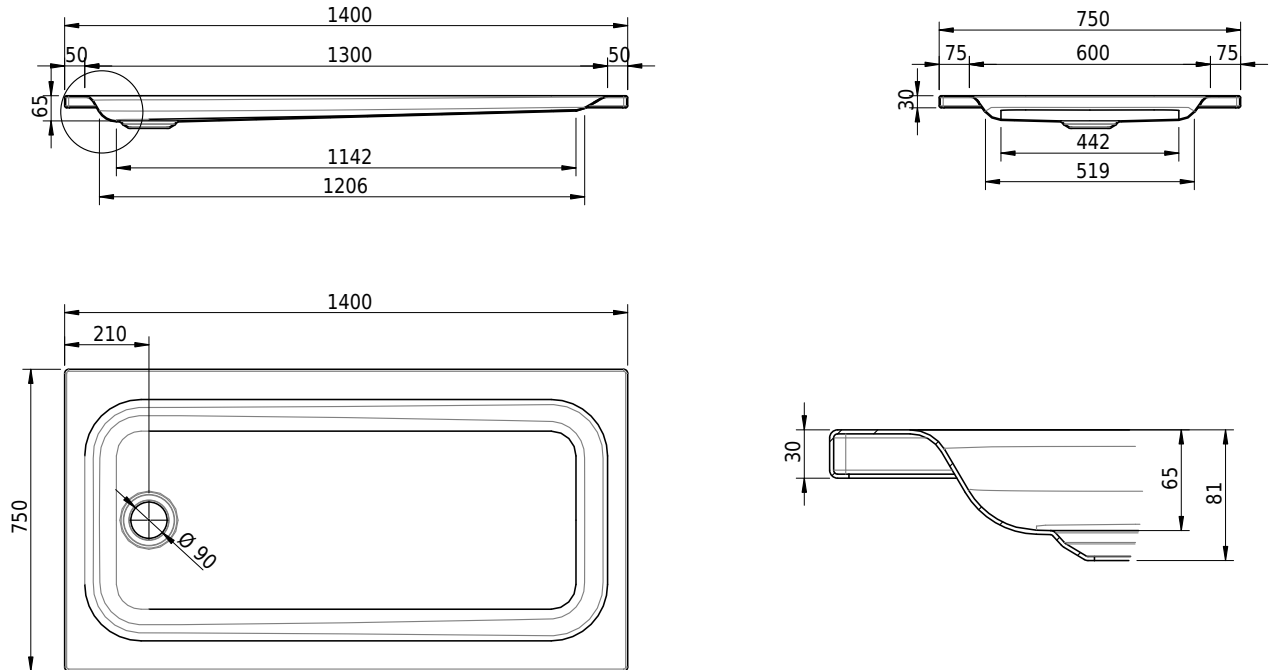

Massskizze

Schmidlin Duschwanne flach (6,5 cm)

140 x 75 x 6.5 cm

Ablaufloch ø 90 mm

Artikel-Nr.: 1140-0001

SGVSB-Nr.: 141626

Gewicht: 29 kg

Optionen

- Farbklasse: I,II,III,IV,V [FA0_ _ _]
- Mit Zargen [Z_ _ _ _]
- ANTIGLISS PRO
- GLASUR PLUS [OV01]
- Speziallänge -2/+5 cm (beidseitig von -1 bis +2,5cm)
- Scharfkantige Ecke (Radius 5 mm) [EA_ _ 04]
- Geschnittene Ecke [EA_ _ 03]
- Abgerundete Ecke [EA_ _ 02]
- Schürze(n) 75 mm
- Schürze(n) 100 mm
- Schürze(n) Spezialhöhe

Zubehör

- Duschwannen-Fusset 4/6/8 (SIA 181), mit/ohne Dichtband
- Duschwannen-Montagerahmen BASIC (SIA 181)
- Montagesystem Schmidlin OMNIA (SIA 181)
- Schmidlin Zargen-Montagewinkel (SIA 181), Satz (4 Stück)
- Zargengummiprofil