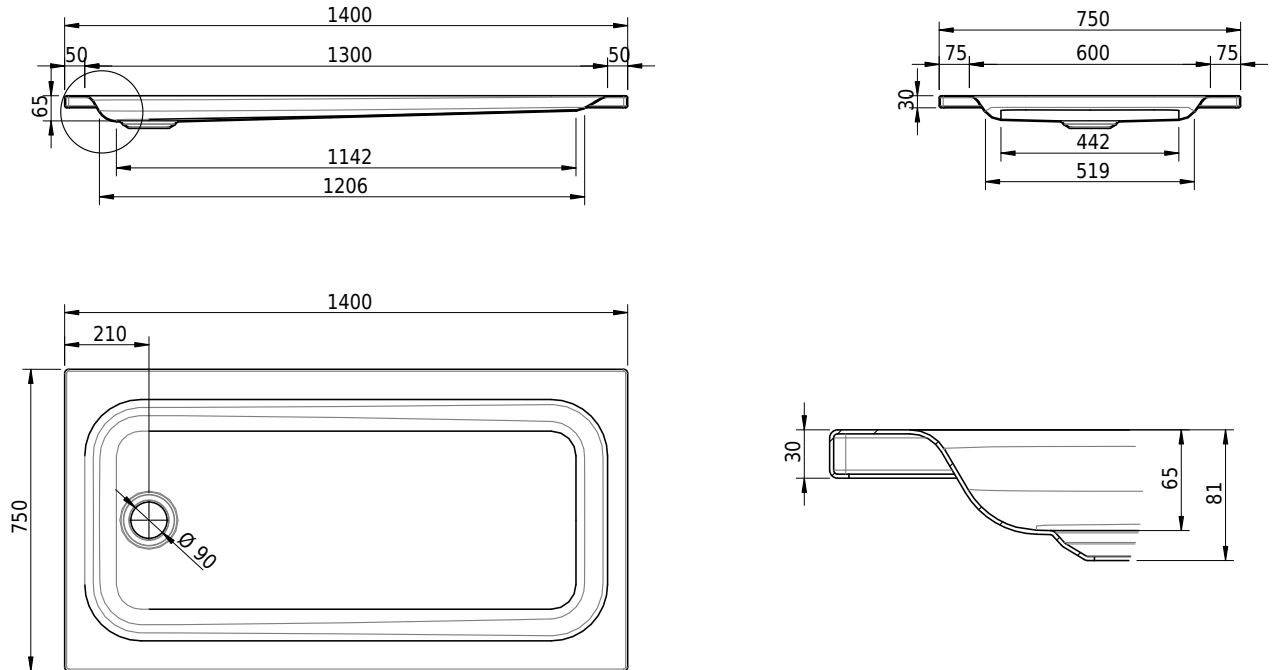

Massskizze

Schmidlin Duschwanne flach (6,5 cm)

140 x 75 x 6.5 cm

Ablaufloch \varnothing 90 mm

Artikel-Nr.: 1140-0001

SGVSB-Nr.: 141626

Gewicht: 29 kg

Optionen

- Farbklasse: I,II,III,IV,V [FA0_ _ _]
- Mit Zargen [Z_ _ _ _]
- ANTIGLISS PRO
- GLASUR PLUS [OV01]
- Speziallänge -2/+5 cm (beidseitig von -1 bis +2,5cm)
- Scharfkantige Ecke (Radius 5 mm) [EA_ _ 04]
- Geschnittene Ecke [EA_ _ 03]
- Abgerundete Ecke [EA_ _ 02]
- Schürze(n) 75 mm
- Schürze(n) 100 mm
- Schürze(n) Spezialhöhe

Zubehör

- Duschwannen-Fusset 4/6/8 (SIA 181), mit/ohne Dichtband
- Duschwannen-Montagerahmen BASIC (SIA 181)
- Montagesystem Schmidlin OMNIA (SIA 181)
- Schmidlin Zargen-Montagewinkel (SIA 181), Satz (4 Stück)
- Zargengummiprofil