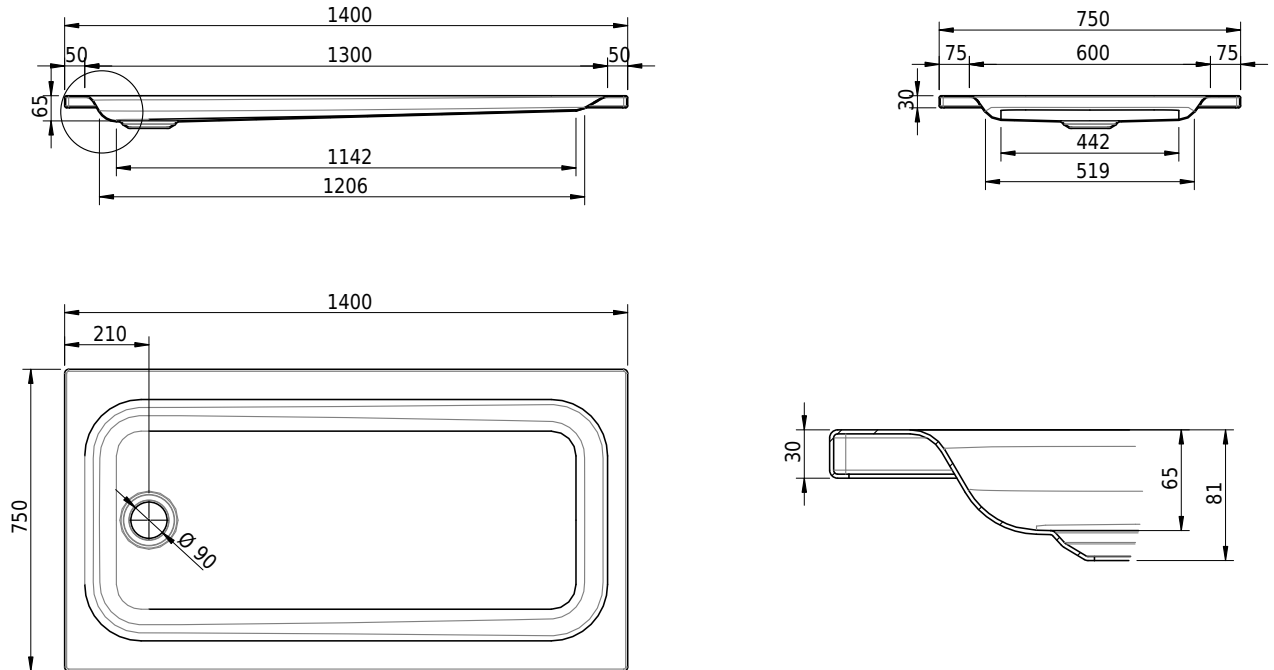

# Schmidlin Duschwanne flach (6,5 cm)

140 x 75 x 6.5 cm

Ablaufloch ø 90 mm

Artikel-Nr.: 1140-0001

SGVSB-Nr.: 141626

Gewicht: 29 kg

## Optionen

- Farbklasse: I,II,III,IV,V [FA0\_ \_ \_]
- Mit Zargen [Z\_ \_ \_ \_]
- ANTIGLISS PRO
- GLASUR PLUS [OV01]
- Speziallänge -2/+5 cm (beidseitig von -1 bis +2,5cm)
- Scharfkantige Ecke (Radius 5 mm) [EA\_ \_ 04]
- Geschnittene Ecke [EA\_ \_ 03]
- Abgerundete Ecke [EA\_ \_ 02]
- Schürze(n) 75 mm
- Schürze(n) 100 mm
- Schürze(n) Spezialhöhe

## Zubehör

- Duschwannen-Fusset 4/6/8 (SIA 181), mit/ohne Dichtband
- Duschwannen-Montagerahmen BASIC (SIA 181)
- Montagesystem Schmidlin OMNIA (SIA 181)
- Schmidlin Zargen-Montagewinkel (SIA 181), Satz (4 Stück)
- Zargengummiprofil