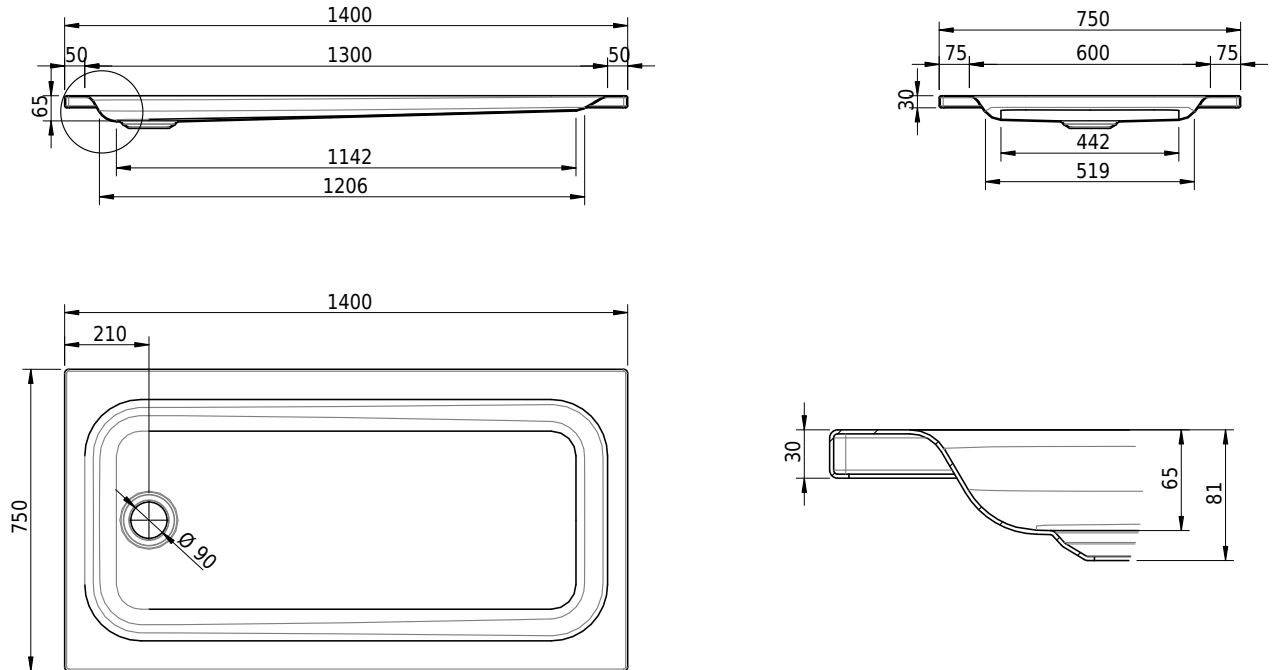

Massskizze

Schmidlin Duschwanne flach (6,5 cm)

140 x 75 x 6.5 cm

Ablaufloch \varnothing 90 mm

Artikel-Nr.: 1140-0001

SGVSB-Nr.: 141626

Gewicht: 29 kg

Optionen

- Farbklasse: I,II,III,IV,V [FA0_ _ _]
- Mit Zargen [Z_ _ _ _]
- ANTIGLISS PRO
- GLASUR PLUS [OV01]
- Speziallänge -2/+5 cm (beidseitig von -1 bis +2,5cm)
- Scharfkantige Ecke (Radius 5 mm) [EA_ _ 04]
- Geschnittene Ecke [EA_ _ 03]
- Abgerundete Ecke [EA_ _ 02]
- Schürze(n) 75 mm
- Schürze(n) 100 mm
- Schürze(n) Spezialhöhe

Zubehör

- Duschwannen-Fussset 4/6/8 (SIA 181), mit/ohne Dichtband
- Duschwannen-Montagerahmen BASIC (SIA 181)
- Montagesystem Schmidlin OMNIA (SIA 181)
- Schmidlin Zargen-Montagewinkel (SIA 181), Satz (4 Stück)
- Zargengummiprofil