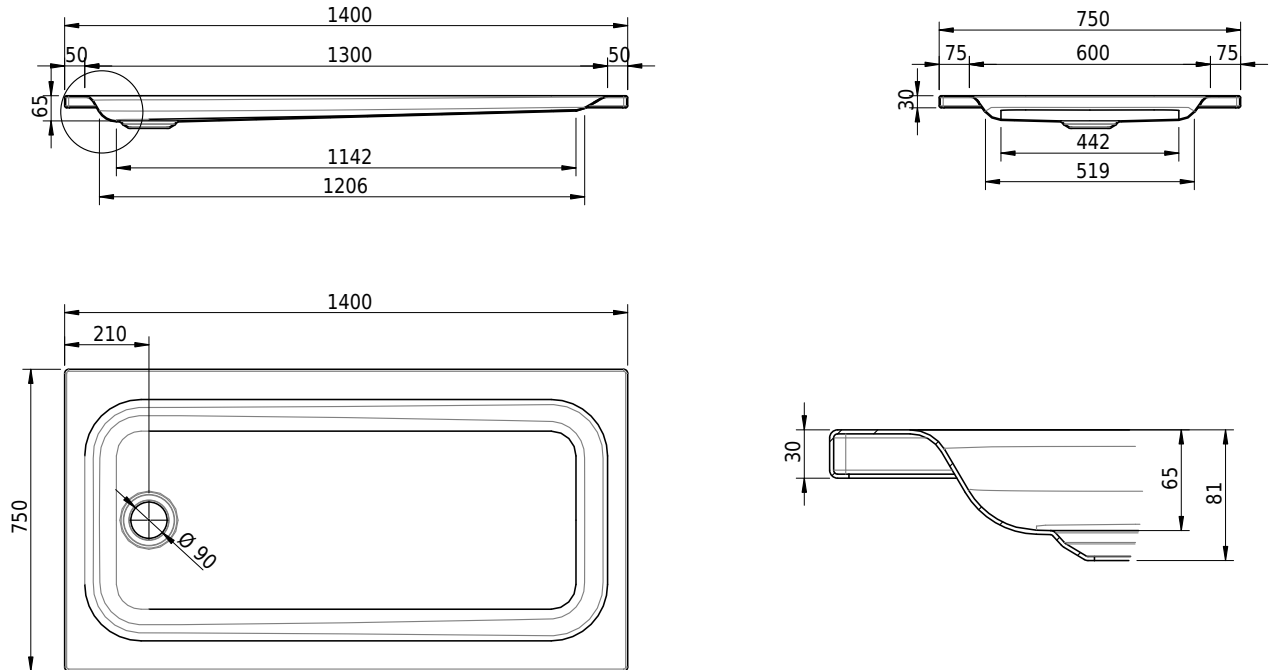

Massskizze

Schmidlin Duschwanne flach (6,5 cm)

140 x 75 x 6.5 cm

Ablaufloch ø 90 mm

Artikel-Nr.: 1140-0001

SGVSB-Nr.: 141626

Gewicht: 29 kg

Optionen

- Farbklasse: I,II,III,IV,V [FA0_ _ _]
- Mit Zargen [Z_ _ _ _]
- ANTIGLISS PRO
- GLASUR PLUS [OV01]
- Speziallänge -2/+5 cm (beidseitig von -1 bis +2,5cm)
- Scharfkantige Ecke (Radius 5 mm) [EA_ _ 04]
- Geschnittene Ecke [EA_ _ 03]
- Abgerundete Ecke [EA_ _ 02]
- Schürze(n) 75 mm
- Schürze(n) 100 mm
- Schürze(n) Spezialhöhe

Zubehör

- Duschwannen-Fussset 4/6/8 (SIA 181), mit/ohne Dichtband
- Duschwannen-Montagerahmen BASIC (SIA 181)
- Montagesystem Schmidlin OMNIA (SIA 181)
- Schmidlin Zargen-Montagewinkel (SIA 181), Satz (4 Stück)
- Zargengummiprofil