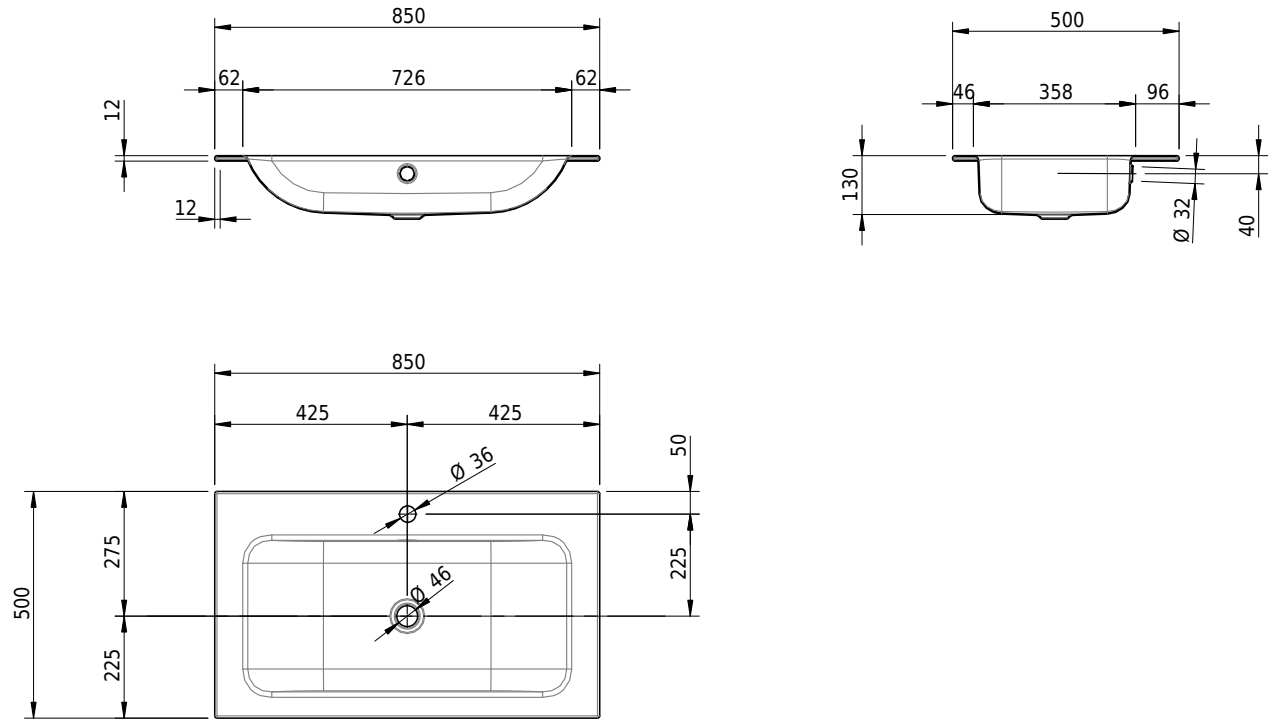

# Schmidlin CONTURA Einlegebecken

85 x 50 x 1 cm

mit Überlauf, inkl. Befestigungszubehör, inkl. Überlaufgarnitur verchromt

Artikel-Nr.: 1139-0002

SGVSB-Nr.: 233385.100.241

Gewicht: 10 kg