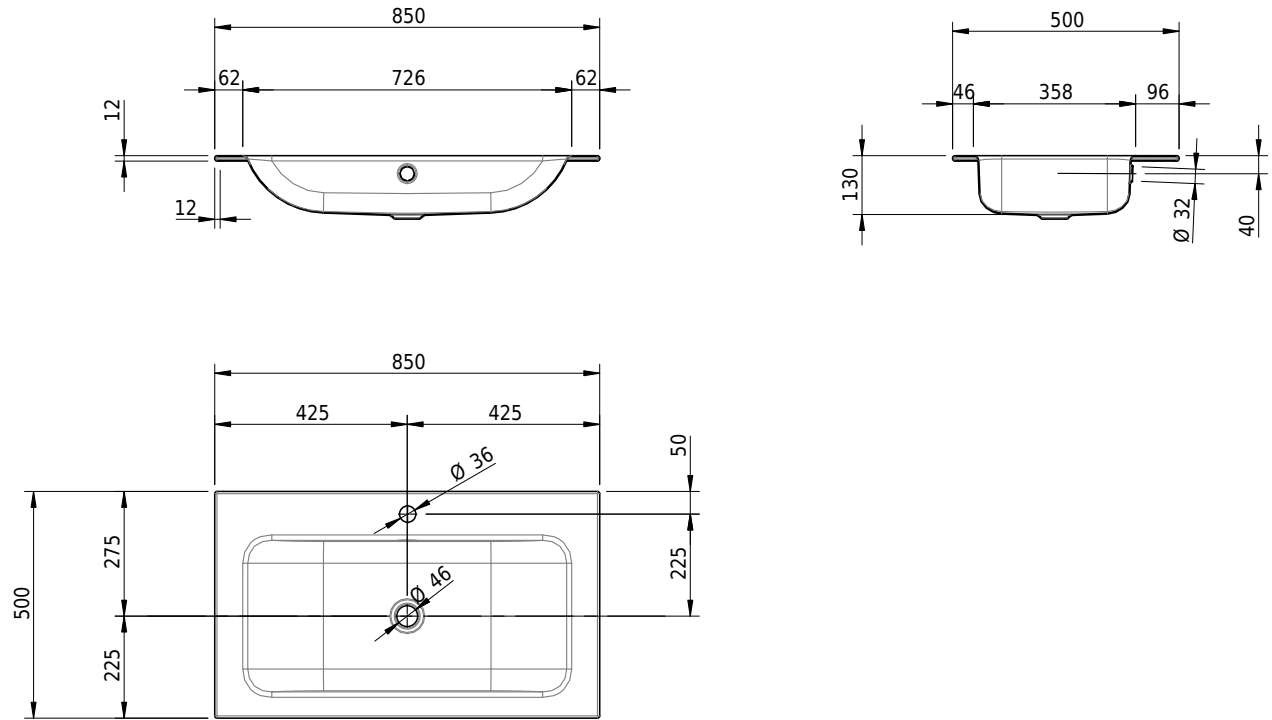

Massskizze

Schmidlin CONTURA Einlegebecken

85 x 50 x 1 cm

mit Überlauf, inkl. Befestigungszubehör, inkl. Überlaufgarnitur verchromt

Artikel-Nr.: 1139-0002

SGVSB-Nr.: 233385.100.241

Gewicht: 10 kg

Optionen

- Farbklasse: I,II,III,IV,V [FA0_ _]
- Ohne Überlaufloch [UL0]
- GLASUR PLUS [OV01]
- Löcher für 3-Loch Armatur [WT_ALS01]
- Lochbohrung für Schmidlin Seifenspender [SSP02]
- Runde Lochbohrung nach Mass [WT_ALS02]
- Spezialanfertigung