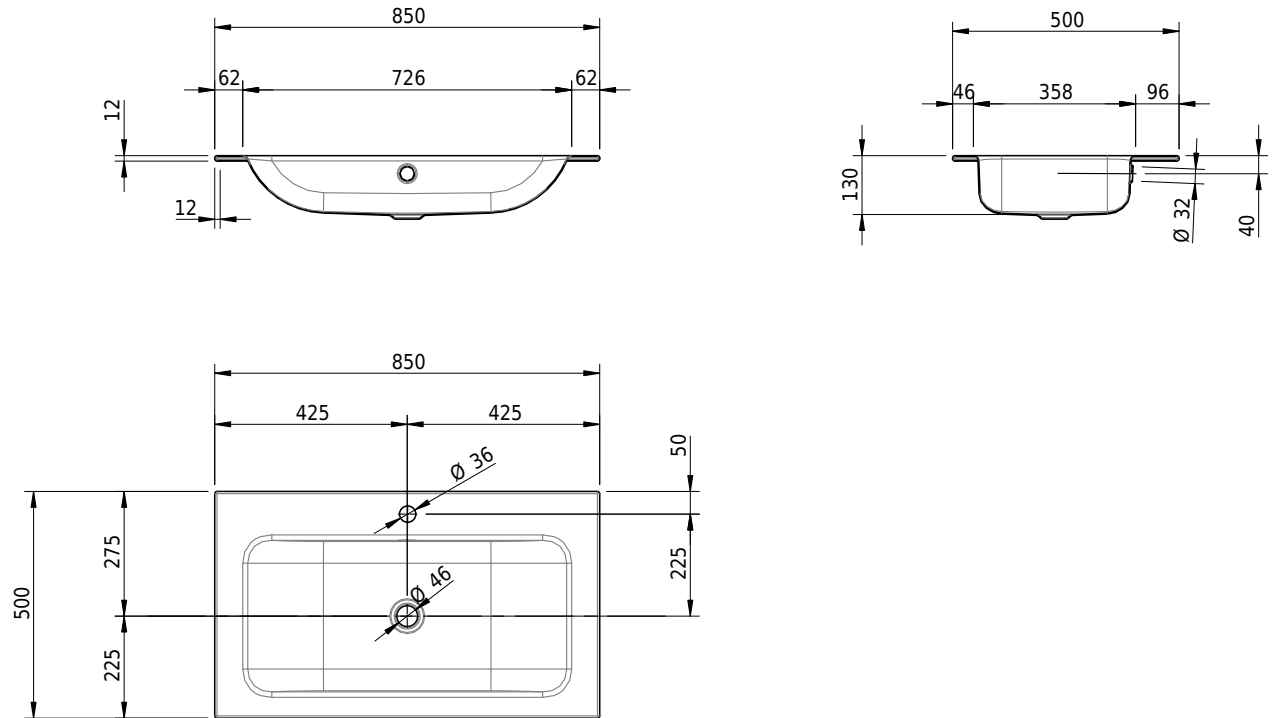

Massskizze

Schmidlin CONTURA Einlegebecken

85 x 50 x 1 cm

mit Überlauf, inkl. Befestigungszubehör, inkl. Überlaufgarnitur verchromt

Artikel-Nr.: 1139-0002

SGVSB-Nr.: 233385.100.241

Gewicht: 10 kg

Optionen

- Farbklasse: I,II,III,IV,V [FA0_ _]
- Ohne Überlaufloch [UL0]
- GLASUR PLUS [OV01]
- Löcher für 3-Loch Armatur [WT_ALS01]
- Lochbohrung für Schmidlin Seifenspender [SSP02]
- Runde Lochbohrung nach Mass [WT_ALS02]
- Spezialanfertigung