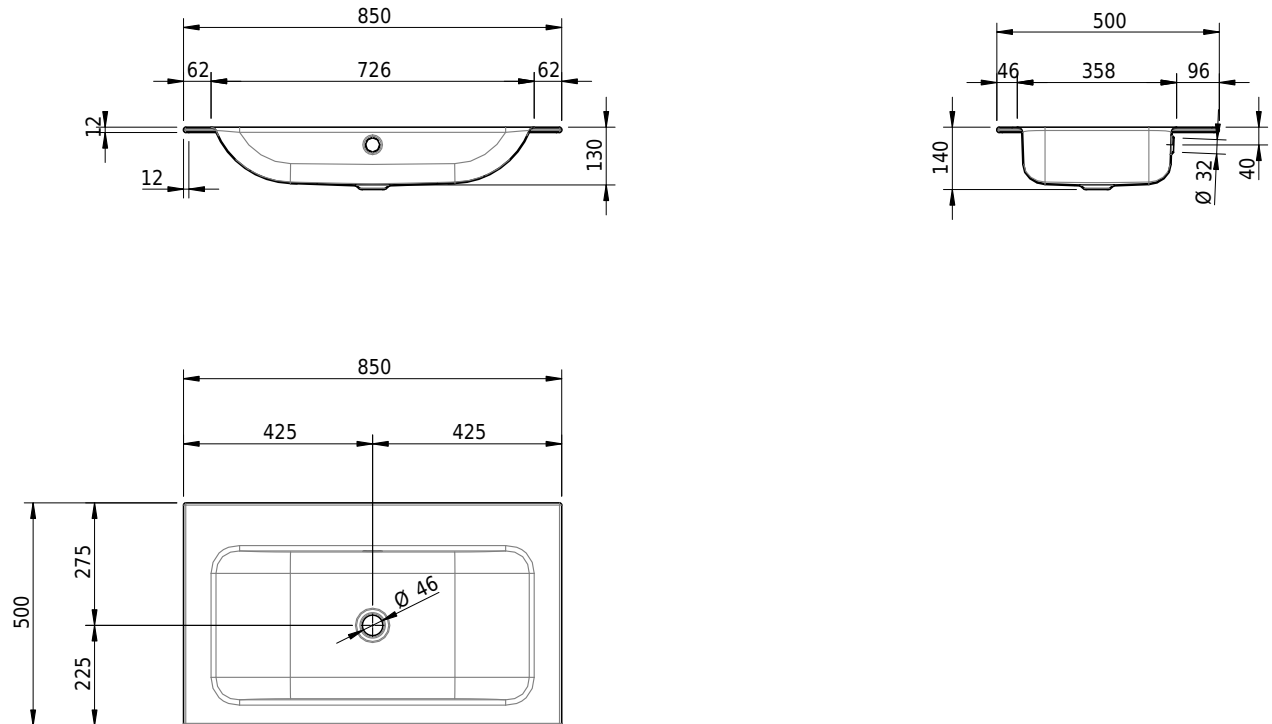

Massskizze

Schmidlin CONTURA Einlegebecken

85 x 50 x 1 cm

mit Überlauf, inkl. Befestigungszubehör, inkl. Überlaufgarnitur verchromt

Artikel-Nr.: 1139-0001

SGVSB-Nr.: 233385.242

Gewicht: 10 kg

Optionen

- Farbklasse: I,II,III,IV,V [FA0_ _ _]
- Ohne Überlaufloch [UL0]
- GLASUR PLUS [OV01]
- Löcher für 3-Loch Armatur [WT_ALS01]
- Lochbohrung für Schmidlin Seifenspender [SSP02]
- Runde Lochbohrung nach Mass [WT_ALS02]
- Spezialanfertigung