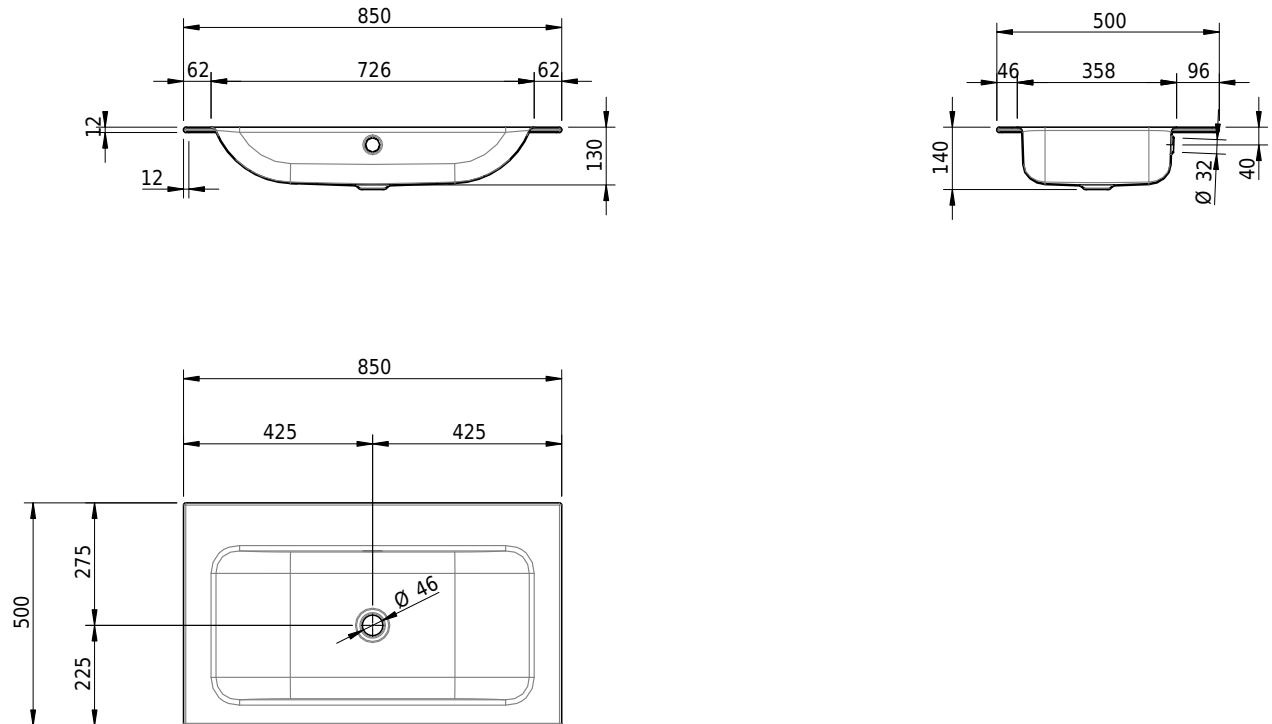

Massskizze

Schmidlin CONTURA Einlegebecken

85 x 50 x 1 cm

mit Überlauf, inkl. Befestigungszubehör, inkl. Überlaufgarnitur verchromt

Artikel-Nr.: 1139-0001

SGVSB-Nr.: 233385.242

Gewicht: 10 kg

Optionen

- Farbklasse: I,II,III,IV,V [FA0_ _]
- Ohne Überlaufloch [UL0]
- GLASUR PLUS [OV01]
- Löcher für 3-Loch Armatur [WT_ALS01]
- Lochbohrung für Schmidlin Seifenspender [SSP02]
- Runde Lochbohrung nach Mass [WT_ALS02]
- Spezialanfertigung