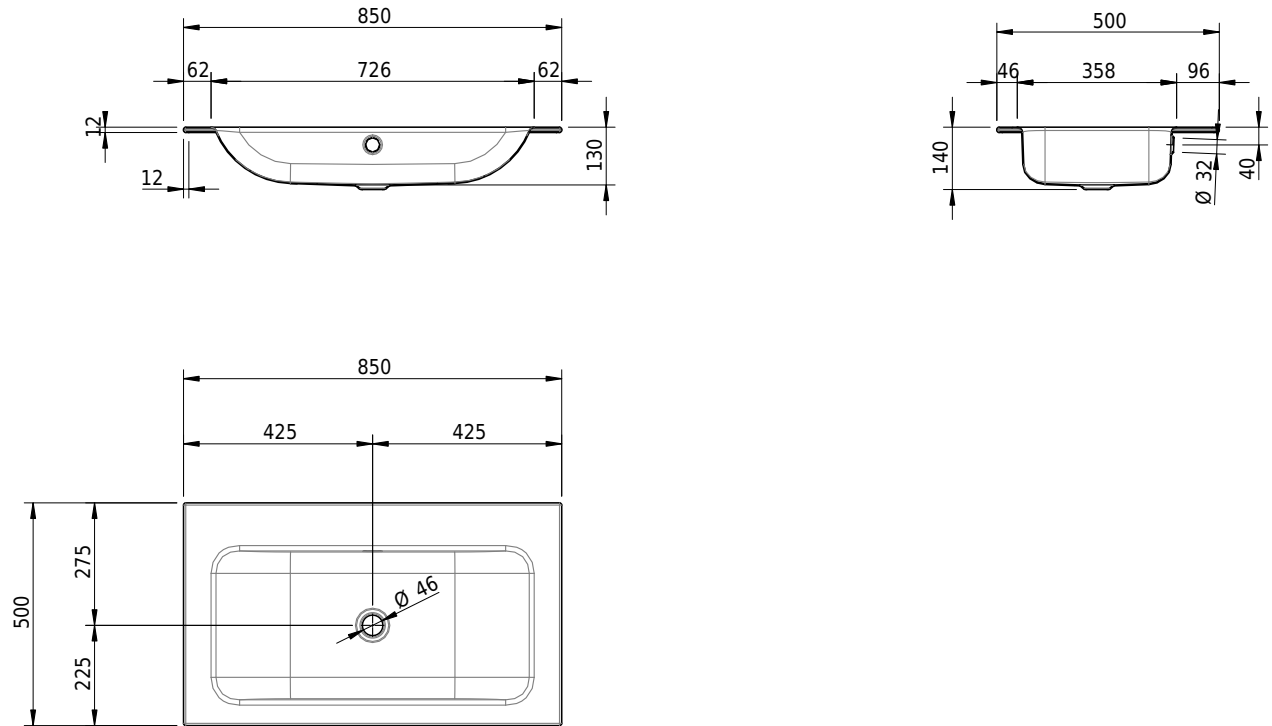

Massskizze

Schmidlin CONTURA Einlegebecken

85 x 50 x 1 cm

mit Überlauf, inkl. Befestigungszubehör, inkl. Überlaufgarnitur verchromt

Artikel-Nr.: 1139-0001

SGVSB-Nr.: 233385.242

Gewicht: 10 kg

Optionen

- Farbklasse: I,II,III,IV,V [FA0_ _]
- Ohne Überlaufloch [UL0]
- GLASUR PLUS [OV01]
- Löcher für 3-Loch Armatur [WT_ALS01]
- Lochbohrung für Schmidlin Seifenspender [SSP02]
- Runde Lochbohrung nach Mass [WT_ALS02]
- Spezialanfertigung