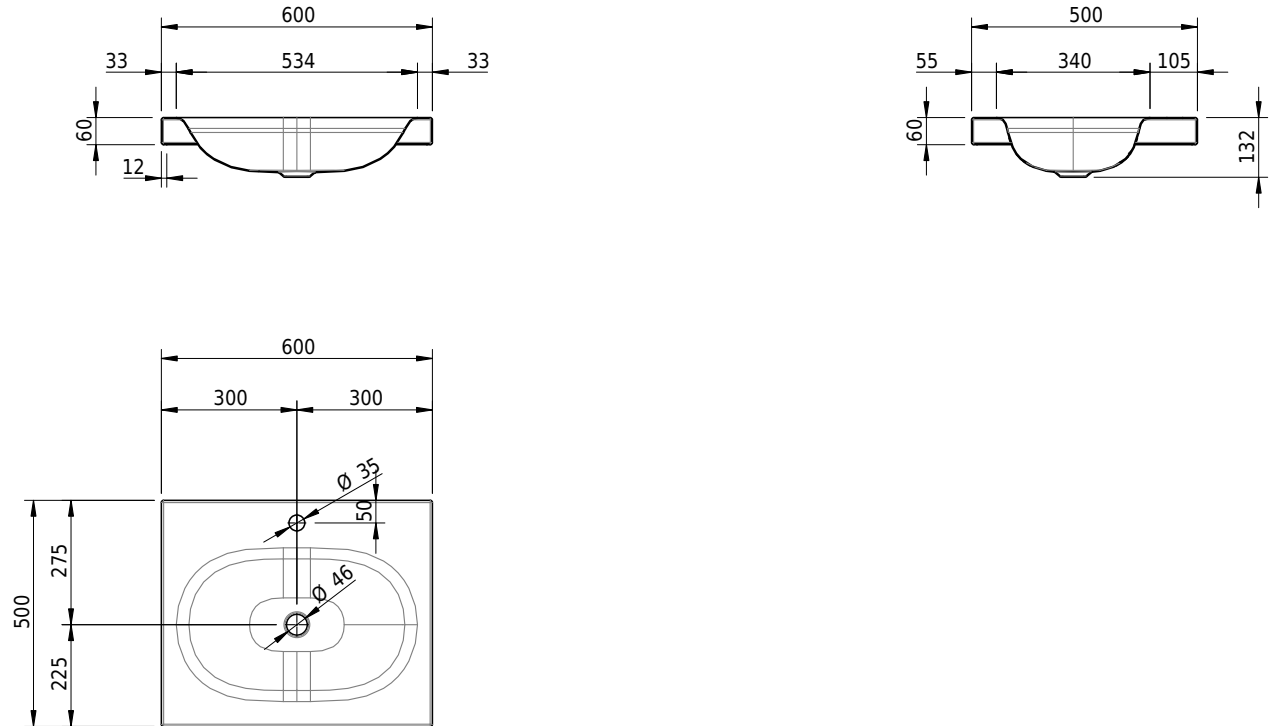

Massskizze

Schmidlin DUETT Aufsatzbecken

60 x 50 x 6 cm

ohne Überlauf, inkl. Befestigungzubehör

Artikel-Nr.: 1137-0002

SGVSB-Nr.: 233364.100.241

Gewicht: 9 kg

Optionen

- Farbklasse: I,II,III,IV,V [FA0_ _]
- GLASUR PLUS [OV01]
- Löcher für 3-Loch Armatur [WT_ALS01]
- Lochbohrung für Schmidlin Seifenspender [SSP02]
- Runde Lochbohrung nach Mass [WT_ALS02]
- Spezialanfertigung
- Schmidlin GreenSteel