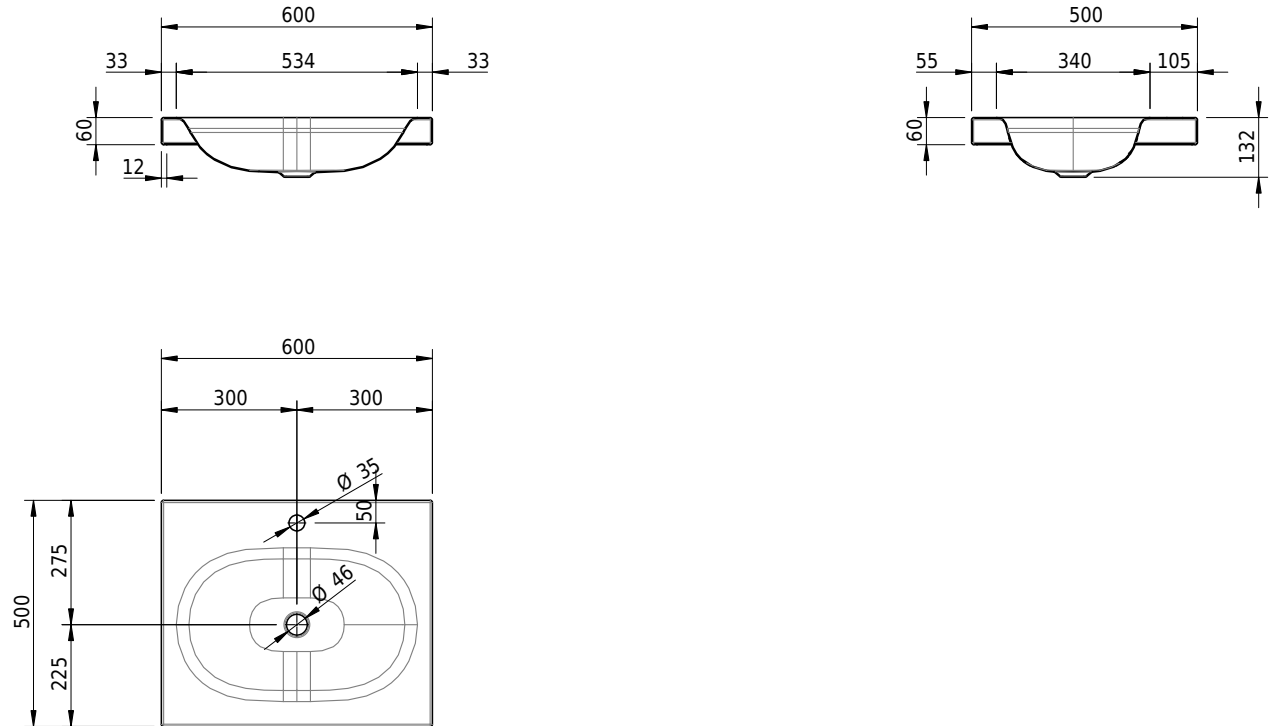

Massskizze

Schmidlin DUETT Aufsatzbecken

60 x 50 x 6 cm

ohne Überlauf, inkl. Befestigungzubehör

Artikel-Nr.: 1137-0002

SGVSB-Nr.: 233364.100.241

Gewicht: 9 kg

Optionen

- Farbklasse: I,II,III,IV,V [FA0_ _ _]
- GLASUR PLUS [OV01]
- Löcher für 3-Loch Armatur [WT_ALS01]
- Lochbohrung für Schmidlin Seifenspender [SSP02]
- Runde Lochbohrung nach Mass [WT_ALS02]
- Spezialanfertigung
- Schmidlin GreenSteel