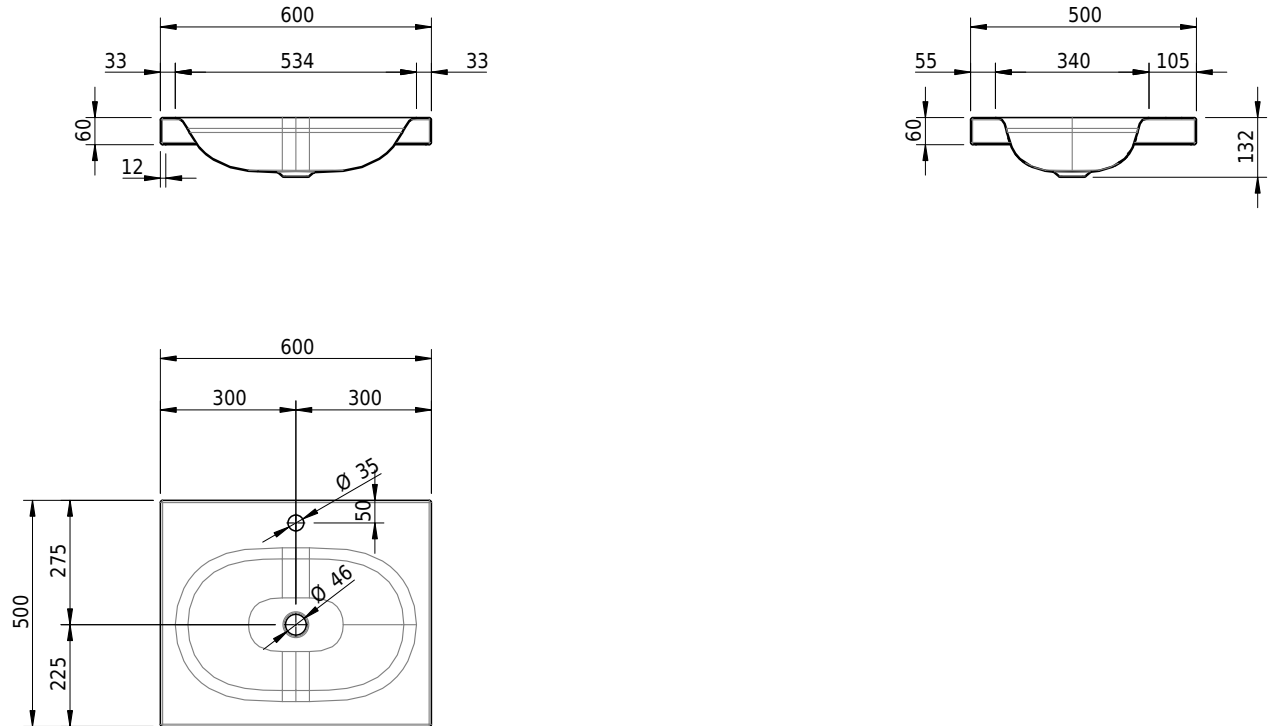

Massskizze

Schmidlin DUETT Aufsatzbecken

60 x 50 x 6 cm

ohne Überlauf, inkl. Befestigungzubehör

Artikel-Nr.: 1137-0002

SGVSB-Nr.: 233364.100.241

Gewicht: 9 kg

Optionen

- Farbklasse: I,II,III,IV,V [FA0_ _]
- GLASUR PLUS [OV01]
- Löcher für 3-Loch Armatur [WT_ALS01]
- Lochbohrung für Schmidlin Seifenspender [SSP02]
- Runde Lochbohrung nach Mass [WT_ALS02]
- Spezialanfertigung
- Schmidlin GreenSteel