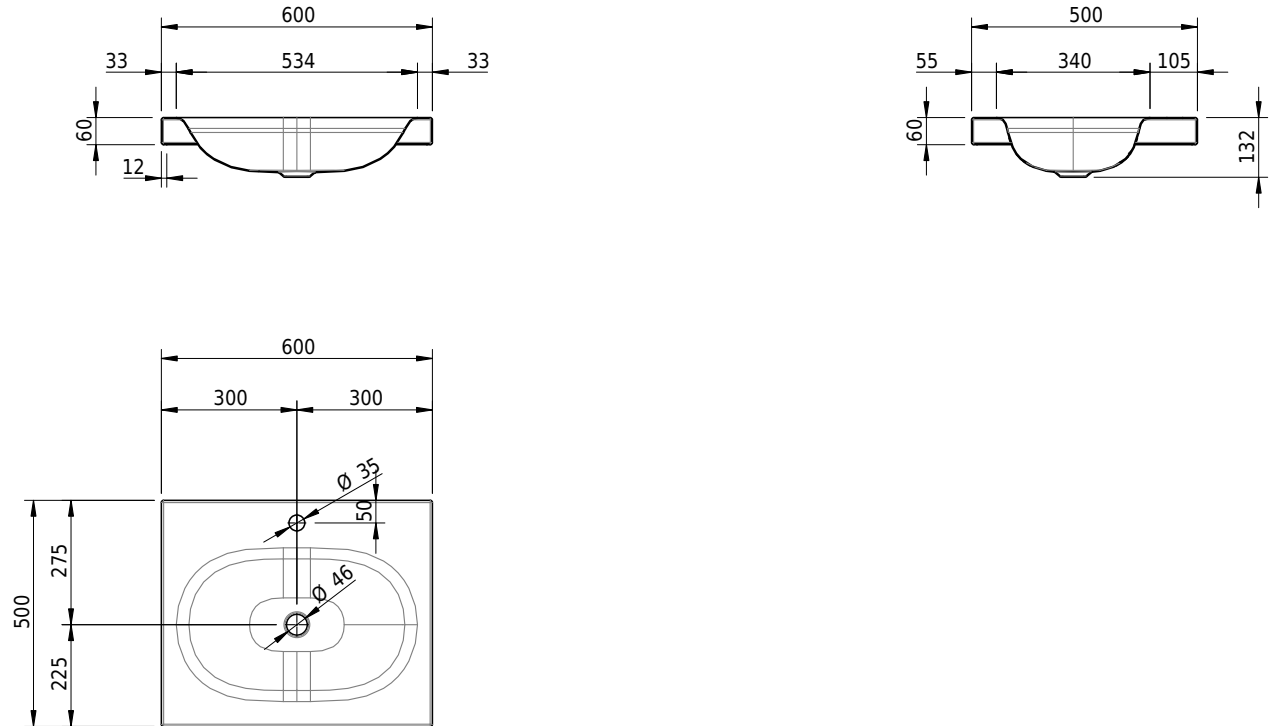

## Massskizze

**Schmidlin DUETT Aufsatzbecken**

60 x 50 x 6 cm

ohne Überlauf, inkl. Befestigungzubehör

Artikel-Nr.: 1137-0002

SGVSB-Nr.: 233364.100.241

Gewicht: 9 kg

**Optionen**

- Farbklasse: I,II,III,IV,V [FA0\_ \_ \_]
- GLASUR PLUS [OV01]
- Löcher für 3-Loch Armatur [WT\_ALS01]
- Lochbohrung für Schmidlin Seifenspender [SSP02]
- Runde Lochbohrung nach Mass [WT\_ALS02]
- Spezialanfertigung
- Schmidlin GreenSteel