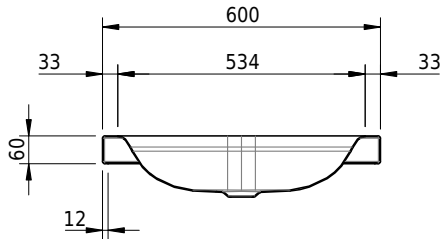

Massskizze

Schmidlin DUETT Aufsatzbecken

60 x 50 x 6 cm

ohne Überlauf, inkl. Befestigungzubehör

Artikel-Nr.: 1137-0001

SGVSB-Nr.: 233364.241

Gewicht: 9 kg

Optionen

- Farbklasse: I,II,III,IV,V [FA0_ _]
- GLASUR PLUS [OV01]
- Löcher für 3-Loch Armatur [WT_ALS01]
- Lochbohrung für Schmidlin Seifenspender [SSP02]
- Runde Lochbohrung nach Mass [WT_ALS02]
- Spezialanfertigung
- Schmidlin GreenSteel