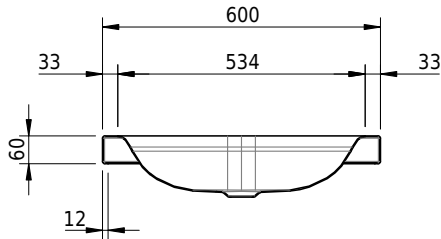

## Massskizze

**Schmidlin DUETT Aufsatzbecken**

60 x 50 x 6 cm

ohne Überlauf, inkl. Befestigungzubehör

Artikel-Nr.: 1137-0001

SGVSB-Nr.: 233364.241

Gewicht: 9 kg

**Optionen**

- Farbklasse: I,II,III,IV,V [FA0\_ \_ \_]
- GLASUR PLUS [OV01]
- Löcher für 3-Loch Armatur [WT\_ALS01]
- Lochbohrung für Schmidlin Seifenspender [SSP02]
- Runde Lochbohrung nach Mass [WT\_ALS02]
- Spezialanfertigung
- Schmidlin GreenSteel