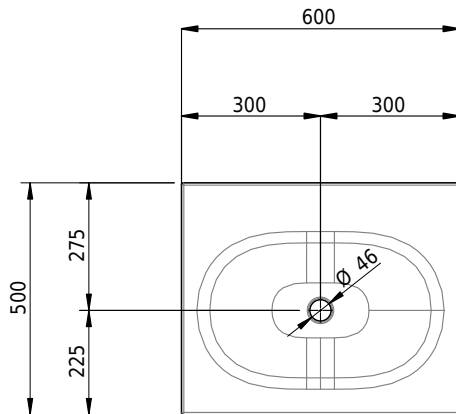

Massskizze

Schmidlin DUETT Aufsatzbecken

60 x 50 x 6 cm

ohne Überlauf, inkl. Befestigungzubehör

Artikel-Nr.: 1137-0001

SGVSB-Nr.: 233364.241

Gewicht: 9 kg

Optionen

- Farbklasse: I,II,III,IV,V [FA0_ _ _]
- GLASUR PLUS [OV01]
- Löcher für 3-Loch Armatur [WT_ALS01]
- Lochbohrung für Schmidlin Seifenspender [SSP02]
- Runde Lochbohrung nach Mass [WT_ALS02]
- Spezialanfertigung
- Schmidlin GreenSteel