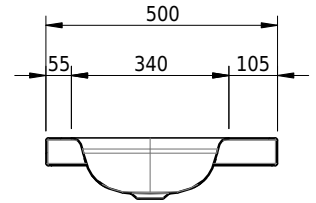

## Massskizze

**Schmidlin DUETT Aufsatzbecken**

60 x 50 x 6 cm

ohne Überlauf, inkl. Befestigungzubehör

Artikel-Nr.: 1137-0001

SGVSB-Nr.: 233364.241

Gewicht: 9 kg

**Optionen**

- Farbklasse: I,II,III,IV,V [FA0\_ \_ \_]
- GLASUR PLUS [OV01]
- Löcher für 3-Loch Armatur [WT\_ALS01]
- Lochbohrung für Schmidlin Seifenspender [SSP02]
- Runde Lochbohrung nach Mass [WT\_ALS02]
- Spezialanfertigung
- Schmidlin GreenSteel