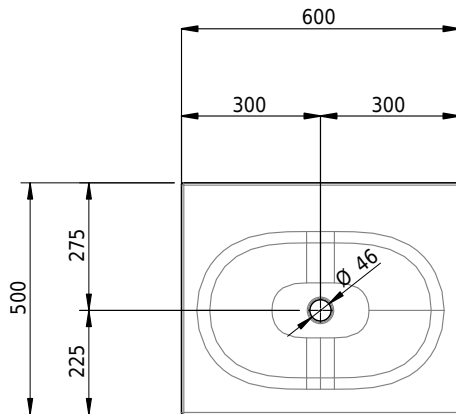

Massskizze

Schmidlin DUETT Aufsatzbecken

60 x 50 x 6 cm

ohne Überlauf, inkl. Befestigungzubehör

Artikel-Nr.: 1137-0001

SGVSB-Nr.: 233364.241

Gewicht: 9 kg

Optionen

- Farbklasse: I,II,III,IV,V [FA0_ _]
- GLASUR PLUS [OV01]
- Löcher für 3-Loch Armatur [WT_ALS01]
- Lochbohrung für Schmidlin Seifenspender [SSP02]
- Runde Lochbohrung nach Mass [WT_ALS02]
- Spezialanfertigung
- Schmidlin GreenSteel