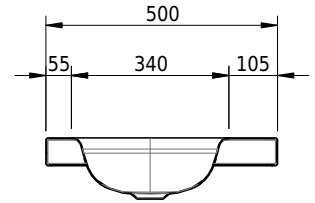

## Massskizze

**Schmidlin DUETT Aufsatzbecken**

60 x 50 x 6 cm

ohne Überlauf, inkl. Befestigungzubehör

Artikel-Nr.: 1137-0001

SGVSB-Nr.: 233364.241

Gewicht: 9 kg

**Optionen**

- Farbklasse: I,II,III,IV,V [FA0\_ \_]
- GLASUR PLUS [OV01]
- Löcher für 3-Loch Armatur [WT\_ALS01]
- Lochbohrung für Schmidlin Seifenspender [SSP02]
- Runde Lochbohrung nach Mass [WT\_ALS02]
- Spezialanfertigung
- Schmidlin GreenSteel