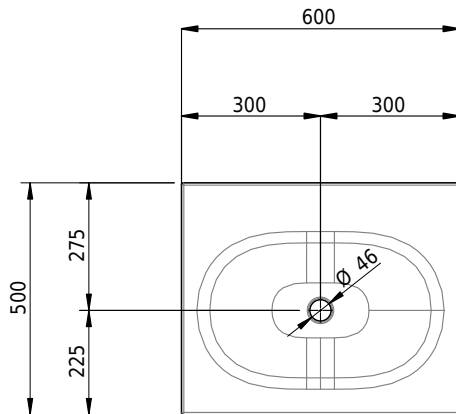

## Massskizze

**Schmidlin DUETT Aufsatzbecken**

60 x 50 x 6 cm

ohne Überlauf, inkl. Befestigungzubehör

Artikel-Nr.: 1137-0001

SGVSB-Nr.: 233364.241

Gewicht: 9 kg

**Optionen**

- Farbklasse: I,II,III,IV,V [FA0\_ \_ \_]
- GLASUR PLUS [OV01]
- Löcher für 3-Loch Armatur [WT\_ALS01]
- Lochbohrung für Schmidlin Seifenspender [SSP02]
- Runde Lochbohrung nach Mass [WT\_ALS02]
- Spezialanfertigung
- Schmidlin GreenSteel