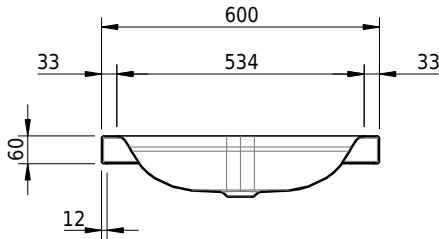

## Massskizze

**Schmidlin DUETT Aufsatzbecken**

60 x 50 x 6 cm

ohne Überlauf, inkl. Befestigungzubehör

Artikel-Nr.: 1137-0001

SGVSB-Nr.: 233364.241

Gewicht: 9 kg

**Optionen**

- Farbklasse: I,II,III,IV,V [FA0\_ \_]
- GLASUR PLUS [OV01]
- Löcher für 3-Loch Armatur [WT\_ALS01]
- Lochbohrung für Schmidlin Seifenspender [SSP02]
- Runde Lochbohrung nach Mass [WT\_ALS02]
- Spezialanfertigung
- Schmidlin GreenSteel