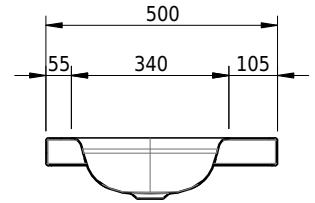

Massskizze

Schmidlin DUETT Aufsatzbecken

60 x 50 x 6 cm

ohne Überlauf, inkl. Befestigungzubehör

Artikel-Nr.: 1137-0001

SGVSB-Nr.: 233364.241

Gewicht: 9 kg

Optionen

- Farbklasse: I,II,III,IV,V [FA0_ _ _]
- GLASUR PLUS [OV01]
- Löcher für 3-Loch Armatur [WT_ALS01]
- Lochbohrung für Schmidlin Seifenspender [SSP02]
- Runde Lochbohrung nach Mass [WT_ALS02]
- Spezialanfertigung
- Schmidlin GreenSteel