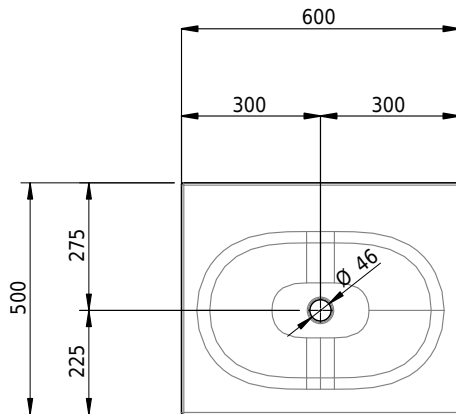

## Massskizze

**Schmidlin DUETT Aufsatzbecken**

60 x 50 x 6 cm

ohne Überlauf, inkl. Befestigungzubehör

Artikel-Nr.: 1137-0001

SGVSB-Nr.: 233364.241

Gewicht: 9 kg

**Optionen**

- Farbklasse: I,II,III,IV,V [FA0\_ \_]
- GLASUR PLUS [OV01]
- Löcher für 3-Loch Armatur [WT\_ALS01]
- Lochbohrung für Schmidlin Seifenspender [SSP02]
- Runde Lochbohrung nach Mass [WT\_ALS02]
- Spezialanfertigung
- Schmidlin GreenSteel