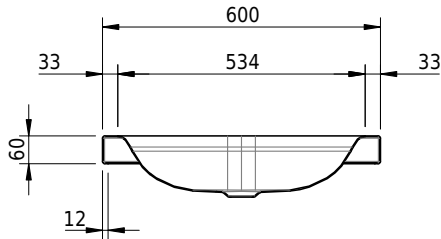

Massskizze

Schmidlin DUETT Aufsatzbecken

60 x 50 x 6 cm

ohne Überlauf, inkl. Befestigungzubehör

Artikel-Nr.: 1137-0001

SGVSB-Nr.: 233364.241

Gewicht: 9 kg

Optionen

- Farbklasse: I,II,III,IV,V [FA0_ _ _]
- GLASUR PLUS [OV01]
- Löcher für 3-Loch Armatur [WT_ALS01]
- Lochbohrung für Schmidlin Seifenspender [SSP02]
- Runde Lochbohrung nach Mass [WT_ALS02]
- Spezialanfertigung
- Schmidlin GreenSteel