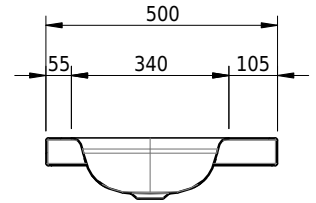

Massskizze

Schmidlin DUETT Aufsatzbecken

60 x 50 x 6 cm

ohne Überlauf, inkl. Befestigungzubehör

Artikel-Nr.: 1137-0001

SGVSB-Nr.: 233364.241

Gewicht: 9 kg

Optionen

- Farbklasse: I,II,III,IV,V [FA0_ _]
- GLASUR PLUS [OV01]
- Löcher für 3-Loch Armatur [WT_ALS01]
- Lochbohrung für Schmidlin Seifenspender [SSP02]
- Runde Lochbohrung nach Mass [WT_ALS02]
- Spezialanfertigung
- Schmidlin GreenSteel