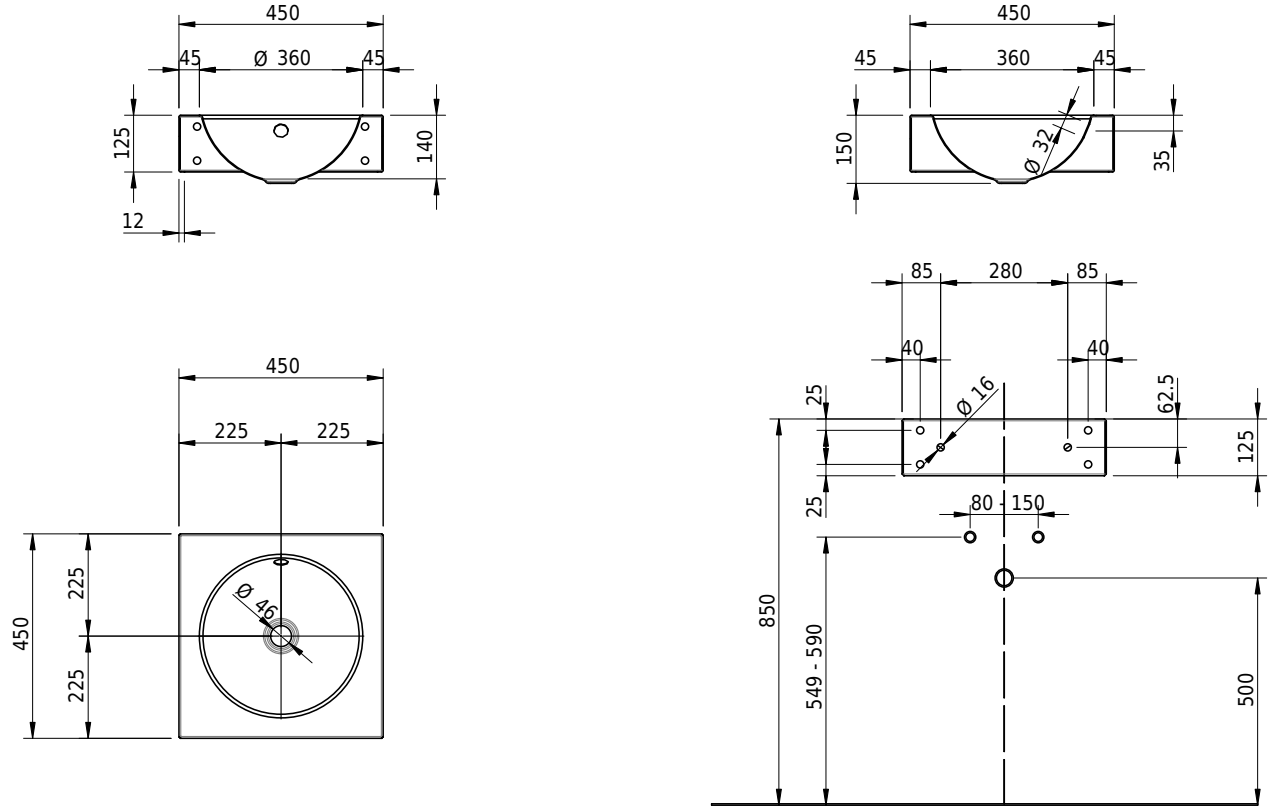

# Schmidlin ORBIS Wandbecken

45 x 45 x 12.5 cm

mit Überlauf, inkl. Befestigungszubehör, inkl. Überlaufgarnitur verchromt

Artikel-Nr.: 1136-0001

SGVSB-Nr.: 217347.242

Gewicht: 8 kg