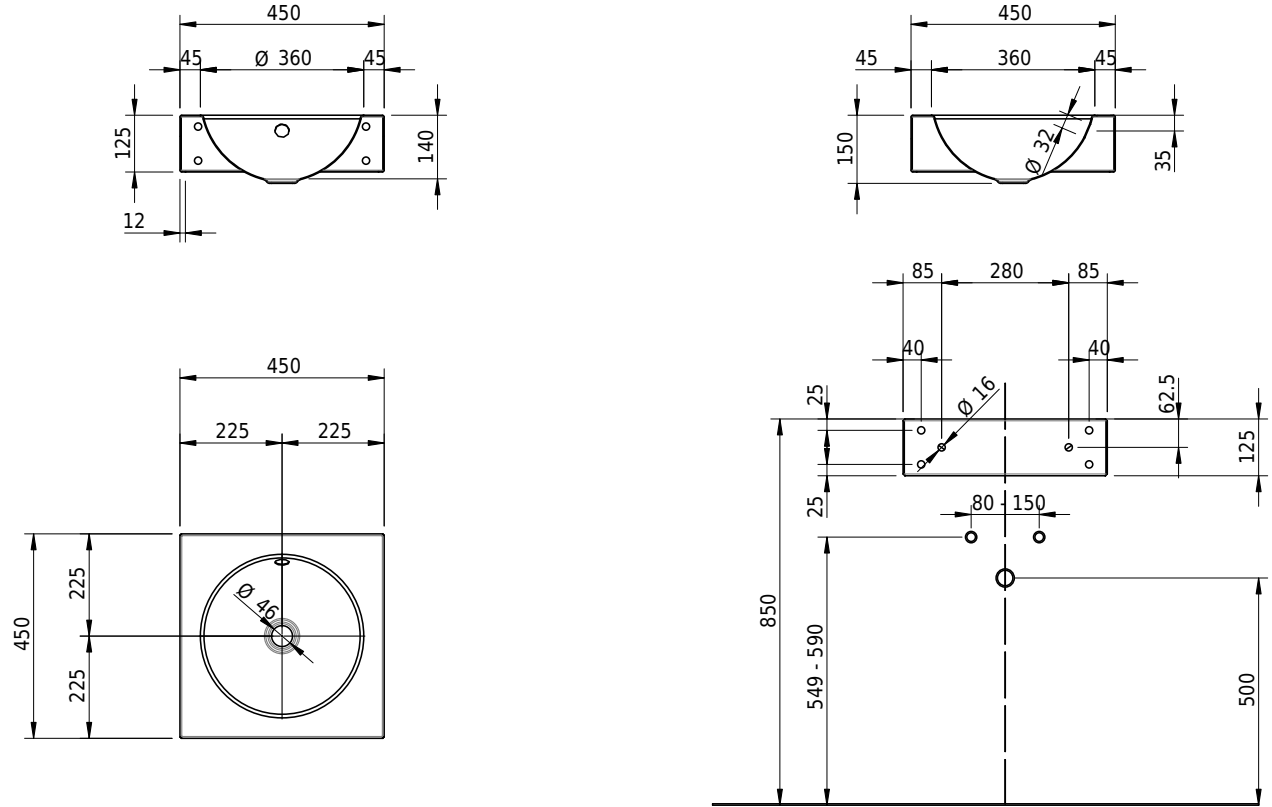

Massskizze

Schmidlin ORBIS Wandbecken

45 x 45 x 12.5 cm

mit Überlauf, inkl. Befestigungszubehör, inkl. Überlaufgarnitur verchromt

Artikel-Nr.: 1136-0001

SGVSB-Nr.: 217347.242

Gewicht: 8 kg

Optionen