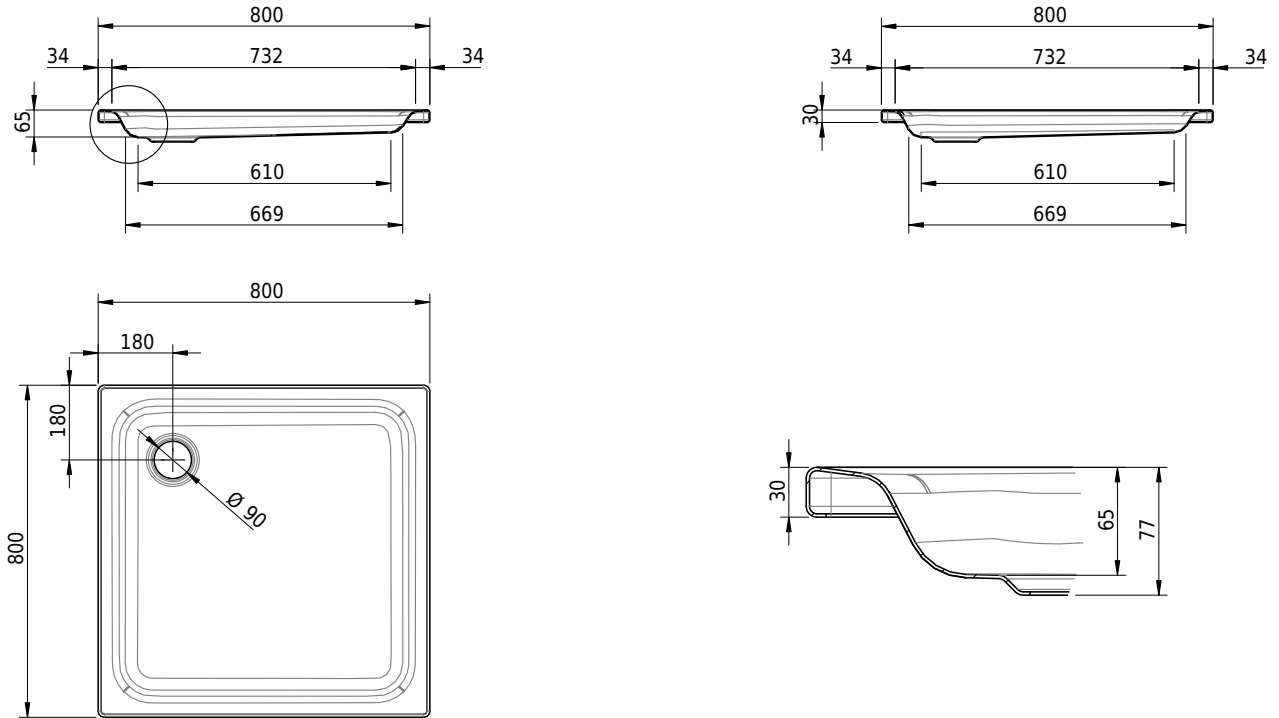

# Schmidlin Duschwanne flach (6,5 cm)

80 x 80 x 6.5 cm

Ablaufloch  $\varnothing$  90 mm

Artikel-Nr.: 1135-0001    SGVSB-Nr.: 141018    ST-Nr.: 1311006.100    Gewicht: 17 kg

## Optionen

- Farbklasse: I,II,III,IV,V [FA0\_ \_ \_]
- Mit Zargen [Z\_ \_ \_ \_]
- ANTIGLISS PRO
- GLASUR PLUS [OV01]
- Speziallänge -2/+5 cm (beidseitig von -1 bis +2,5cm)
- Scharfkantige Ecke (Radius 5 mm) [EA\_ \_ 04]
- Geschnittene Ecke [EA\_ \_ 03]
- Abgerundete Ecke [EA\_ \_ 02]
- Schürze(n) 75 mm
- Schürze(n) 100 mm
- Schürze(n) Spezialhöhe