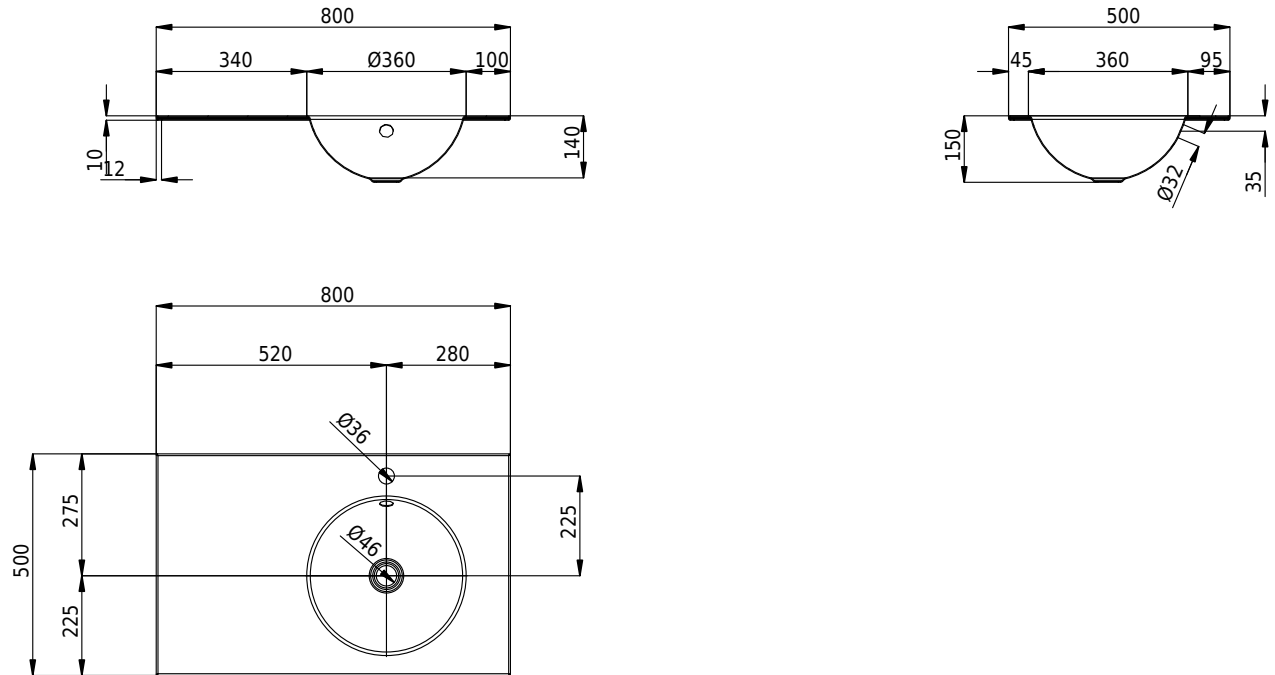

Massskizze

Schmidlin ORBIS Einlegebecken

80 x 50 x 1 cm

mit Überlauf, inkl. Befestigungszubehör, inkl. Überlaufgarnitur verchromt

Artikel-Nr.: 1134-0002

SGVSB-Nr.: 233445.100.241

Gewicht: 10 kg

Optionen

- Farbklasse: I,II,III,IV,V [FA0_ _]
- Ohne Überlaufloch [UL0]
- GLASUR PLUS [OV01]
- Armaturenloch hinten rechts
- Löcher für 3-Loch Armatur [WT_ALS01]
- Lochbohrung für Schmidlin Seifenspender [SSP02]
- Runde Lochbohrung nach Mass [WT_ALS02]
- Spezialanfertigung