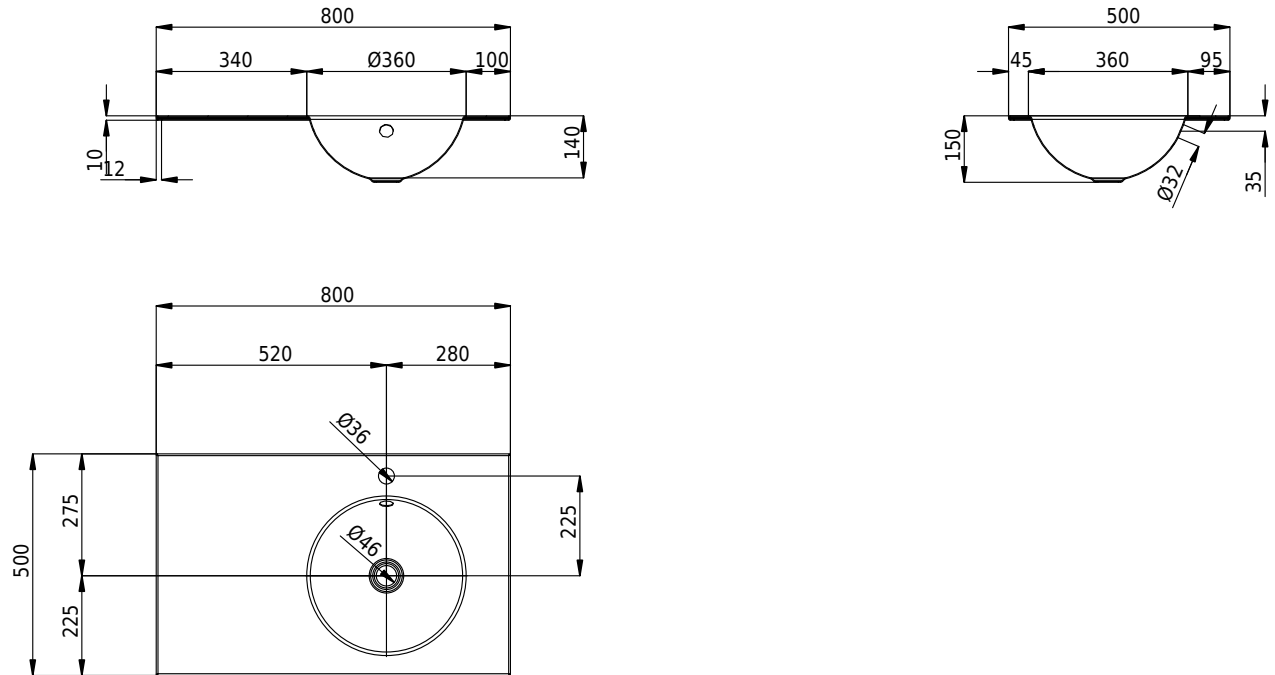

Massskizze

Schmidlin ORBIS Einlegebecken

80 x 50 x 1 cm

mit Überlauf, inkl. Befestigungszubehör, inkl. Überlaufgarnitur verchromt

Artikel-Nr.: 1134-0002

SGVSB-Nr.: 233445.100.241

Gewicht: 10 kg

Optionen

- Farbklasse: I,II,III,IV,V [FA0_ _]
- Ohne Überlaufloch [UL0]
- GLASUR PLUS [OV01]
- Armaturenloch hinten rechts
- Löcher für 3-Loch Armatur [WT_ALS01]
- Lochbohrung für Schmidlin Seifenspende [SSP02]
- Runde Lochbohrung nach Mass [WT_ALS02]
- Spezialanfertigung