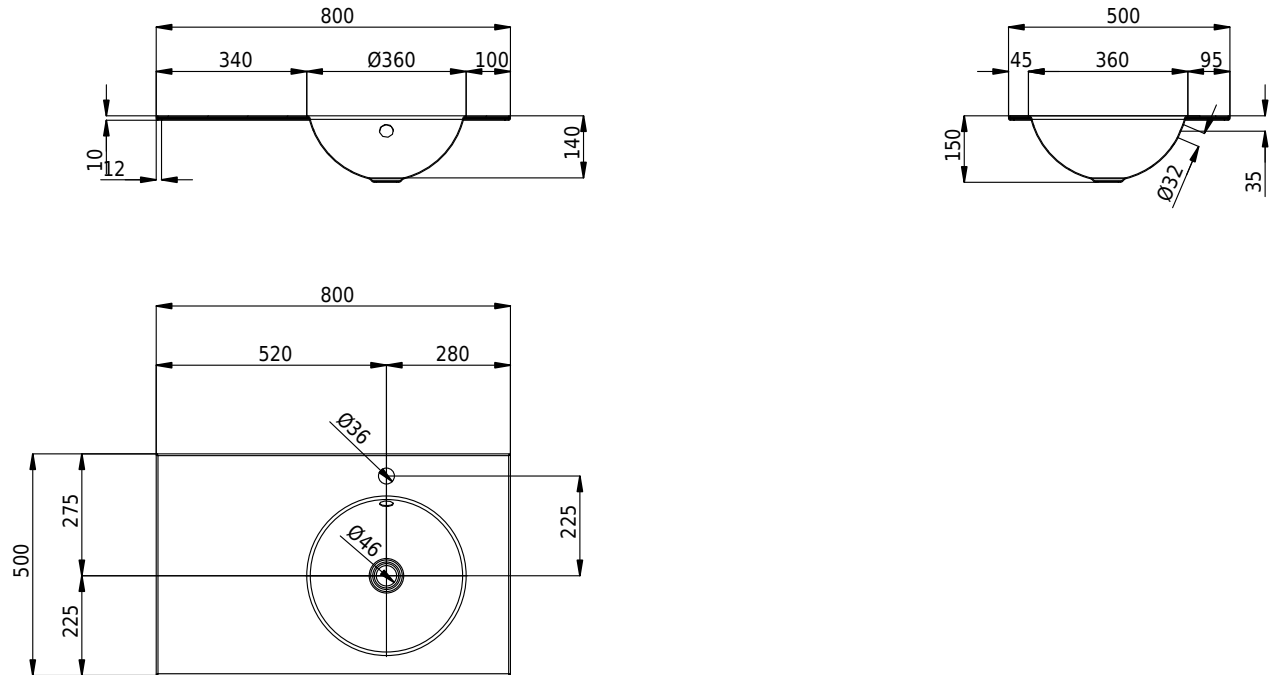

Massskizze

Schmidlin ORBIS Einlegebecken

80 x 50 x 1 cm

mit Überlauf, inkl. Befestigungszubehör, inkl. Überlaufgarnitur verchromt

Artikel-Nr.: 1134-0002

SGVSB-Nr.: 233445.100.241

Gewicht: 10 kg

Optionen

- Farbklasse: I,II,III,IV,V [FA0_ _]
- Ohne Überlaufloch [UL0]
- GLASUR PLUS [OV01]
- Armaturenloch hinten rechts
- Löcher für 3-Loch Armatur [WT_ALS01]
- Lochbohrung für Schmidlin Seifenspender [SSP02]
- Runde Lochbohrung nach Mass [WT_ALS02]
- Spezialanfertigung