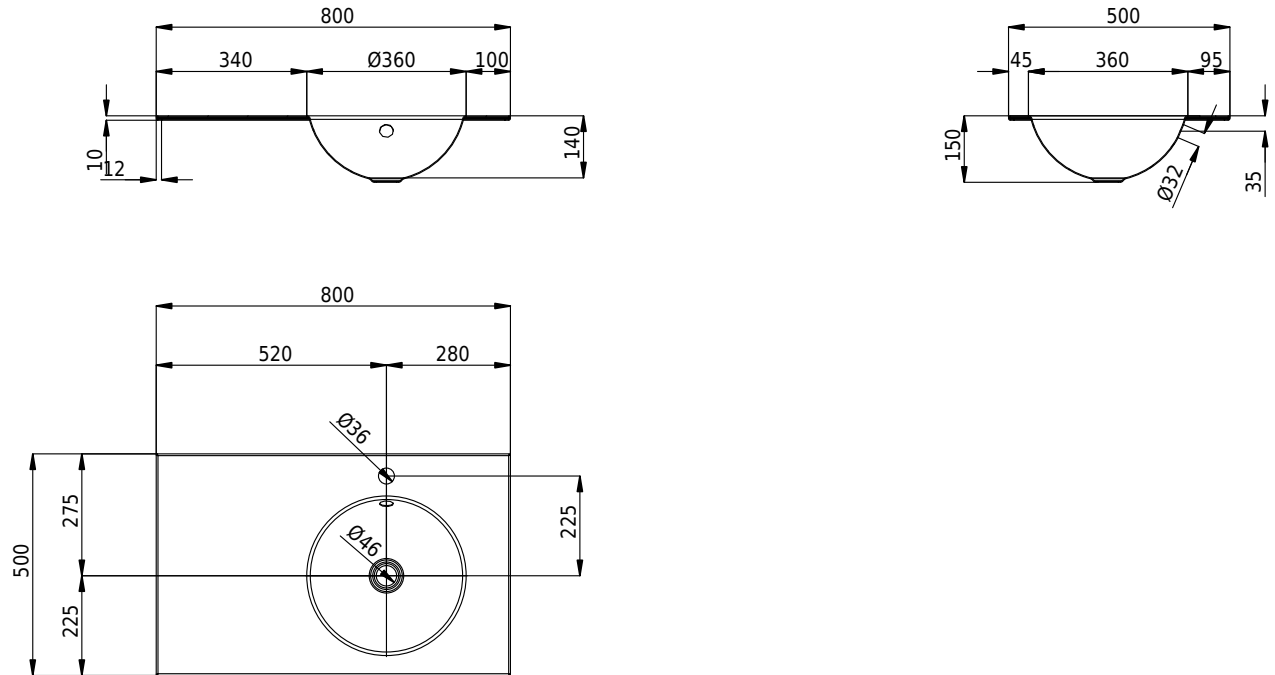

## Massskizze

**Schmidlin ORBIS Einlegebecken**

80 x 50 x 1 cm

mit Überlauf, inkl. Befestigungszubehör, inkl. Überlaufgarnitur verchromt

Artikel-Nr.: 1134-0002

SGVSB-Nr.: 233445.100.241

Gewicht: 10 kg

**Optionen**

- Farbklasse: I,II,III,IV,V [FA0\_ \_]
- Ohne Überlaufloch [UL0]
- GLASUR PLUS [OV01]
- Armaturenloch hinten rechts
- Löcher für 3-Loch Armatur [WT\_ALS01]
- Lochbohrung für Schmidlin Seifenspender [SSP02]
- Runde Lochbohrung nach Mass [WT\_ALS02]
- Spezialanfertigung