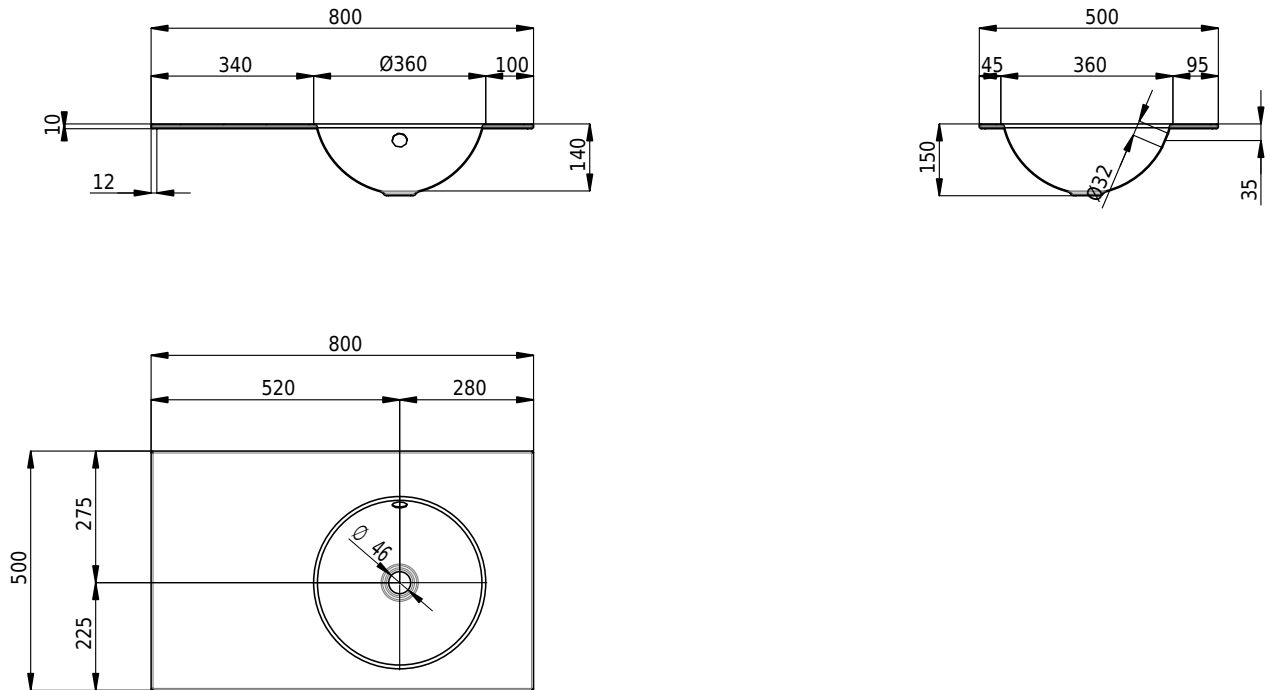

Massskizze

Schmidlin ORBIS Einlegebecken

80 x 50 x 1 cm

mit Überlauf, inkl. Befestigungszubehör, inkl. Überlaufgarnitur verchromt

Artikel-Nr.: 1134-0001

SGVSB-Nr.: 233445.242

Gewicht: 10 kg

Optionen

- Farbklasse: I,II,III,IV,V [FA0_ _]
- Ohne Überlaufloch [UL0]
- GLASUR PLUS [OV01]
- Löcher für 3-Loch Armatur [WT_ALS01]
- Lochbohrung für Schmidlin Seifenspender [SSP02]
- Runde Lochbohrung nach Mass [WT_ALS02]
- Spezialanfertigung