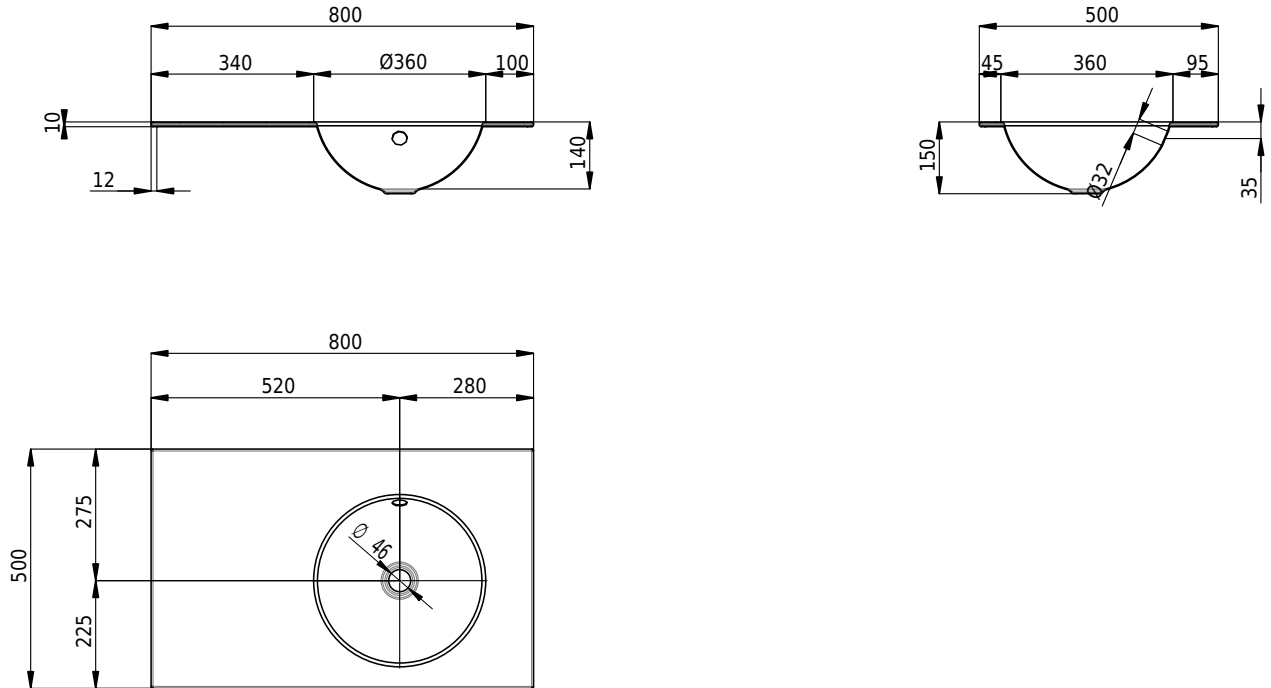

Massskizze

Schmidlin ORBIS Einlegebecken

80 x 50 x 1 cm

mit Überlauf, inkl. Befestigungszubehör, inkl. Überlaufgarnitur verchromt

Artikel-Nr.: 1134-0001

SGVSB-Nr.: 233445.242

Gewicht: 10 kg

Optionen

- Farbklasse: I,II,III,IV,V [FA0_ _]
- Ohne Überlaufloch [UL0]
- GLASUR PLUS [OV01]
- Löcher für 3-Loch Armatur [WT_ALS01]
- Lochbohrung für Schmidlin Seifenspender [SSP02]
- Runde Lochbohrung nach Mass [WT_ALS02]
- Spezialanfertigung