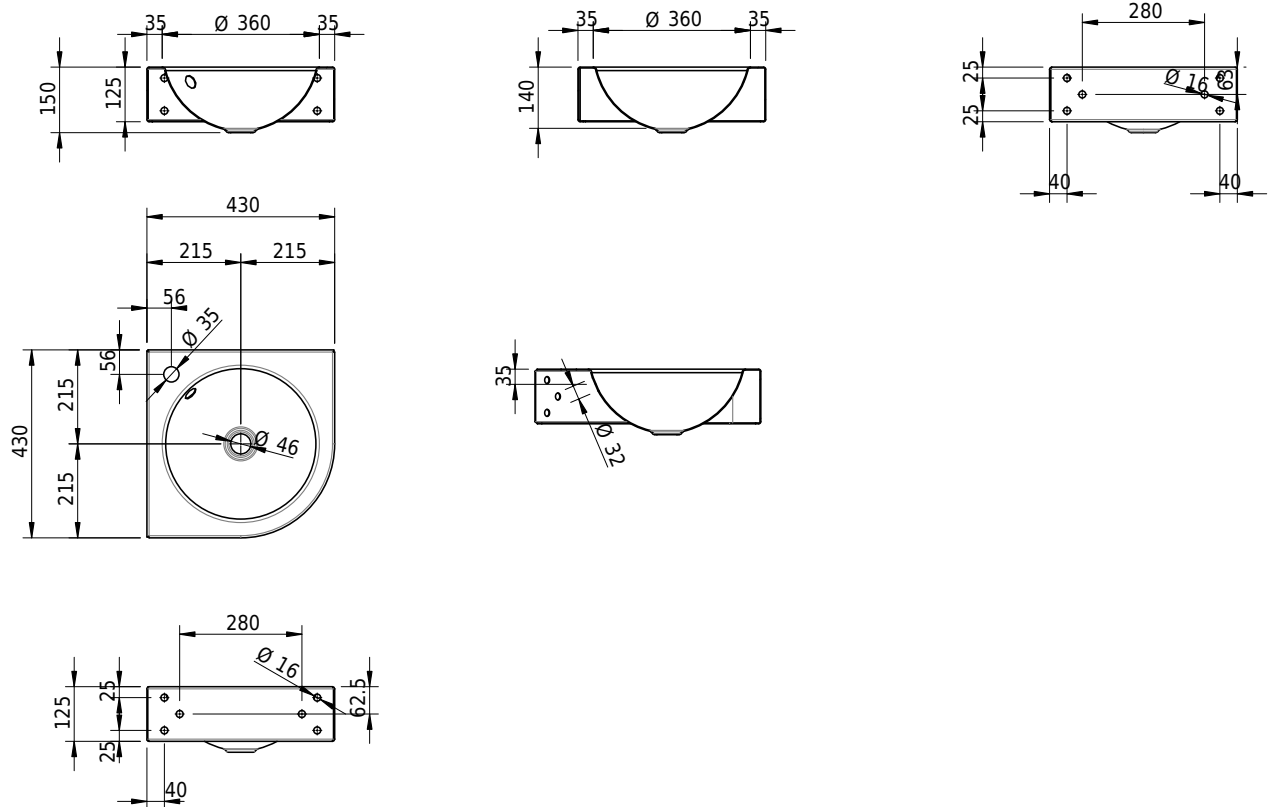

# Schmidlin ORBIS CORNER Wandbecken

43 x 43 x 12.5 cm

mit Überlauf, inkl. Befestigungszubehör, inkl. Überlaufgarnitur verchromt

Artikel-Nr.: 1132-0002

SGVSB-Nr.: 233485.100.241

Gewicht: 7 kg