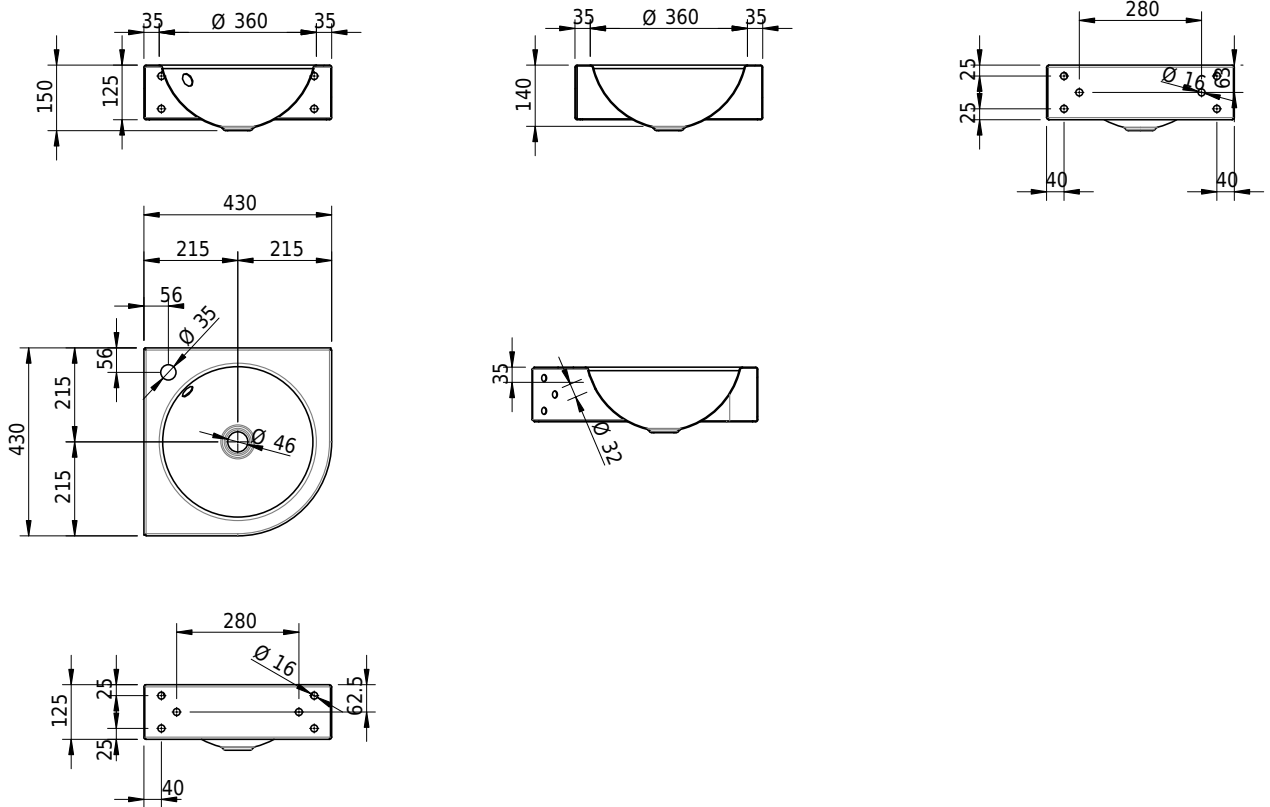

Massskizze

Schmidlin ORBIS CORNER Wandbecken

43 x 43 x 12.5 cm

mit Überlauf, inkl. Befestigungszubehör, inkl. Überlaufgarnitur verchromt

Artikel-Nr.: 1132-0002

SGVSB-Nr.: 233485.100.241

Gewicht: 7 kg

Optionen

- Farbklasse: I,II,III,IV,V [FA0_ _]
- Ohne Überlaufloch [UL0]
- GLASUR PLUS [OV01]
- Lochbohrung für Schmidlin Seifenspender [SSP02]
- Runde Lochbohrung nach Mass [WT_ALS02]
- Schmidlin GreenSteel

Zubehör