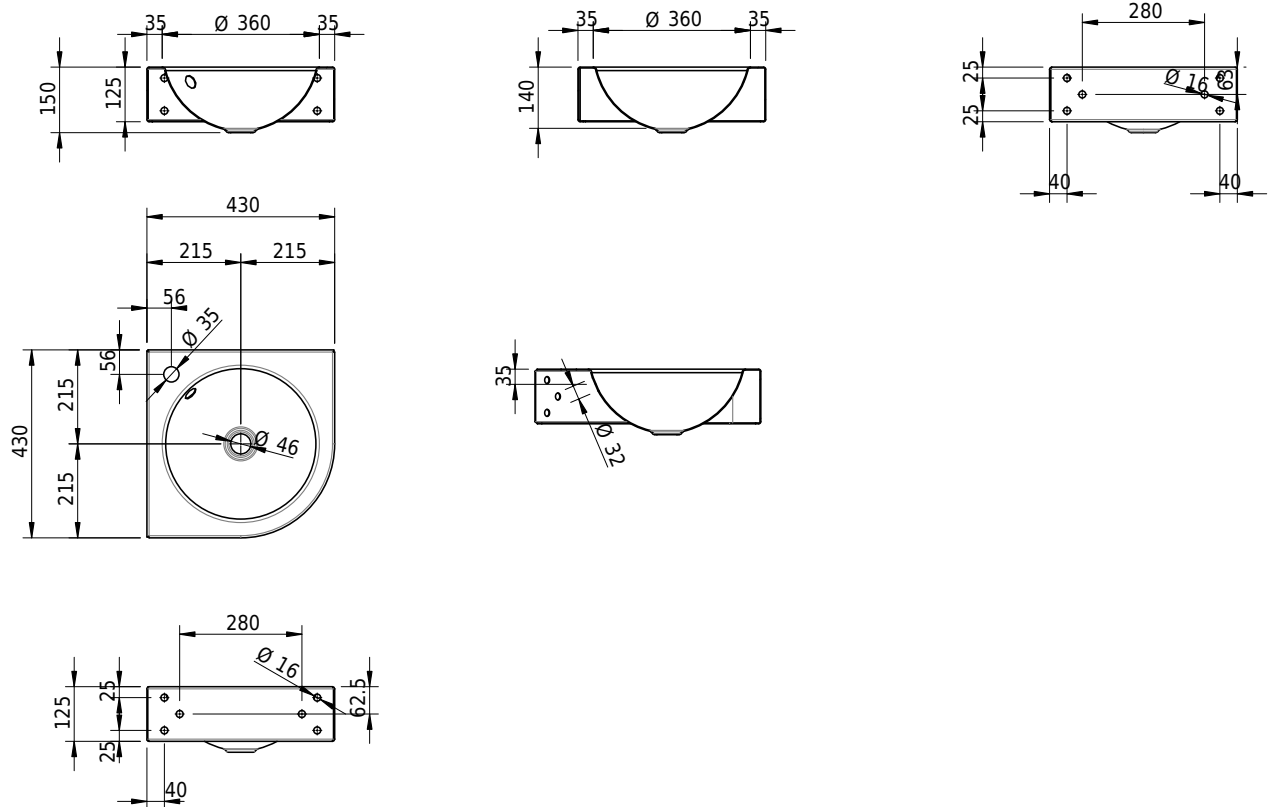

Massskizze

Schmidlin ORBIS CORNER Wandbecken

43 x 43 x 12.5 cm

mit Überlauf, inkl. Befestigungszubehör, inkl. Überlaufgarnitur verchromt

Artikel-Nr.: 1132-0002

SGVSB-Nr.: 233485.100.241

Gewicht: 7 kg

Optionen

- Farbklasse: I,II,III,IV,V [FA0_ _]
- Ohne Überlaufloch [UL0]
- GLASUR PLUS [OV01]
- Lochbohrung für Schmidlin Seifenspender [SSP02]
- Runde Lochbohrung nach Mass [WT_ALS02]
- Schmidlin GreenSteel

Zubehör