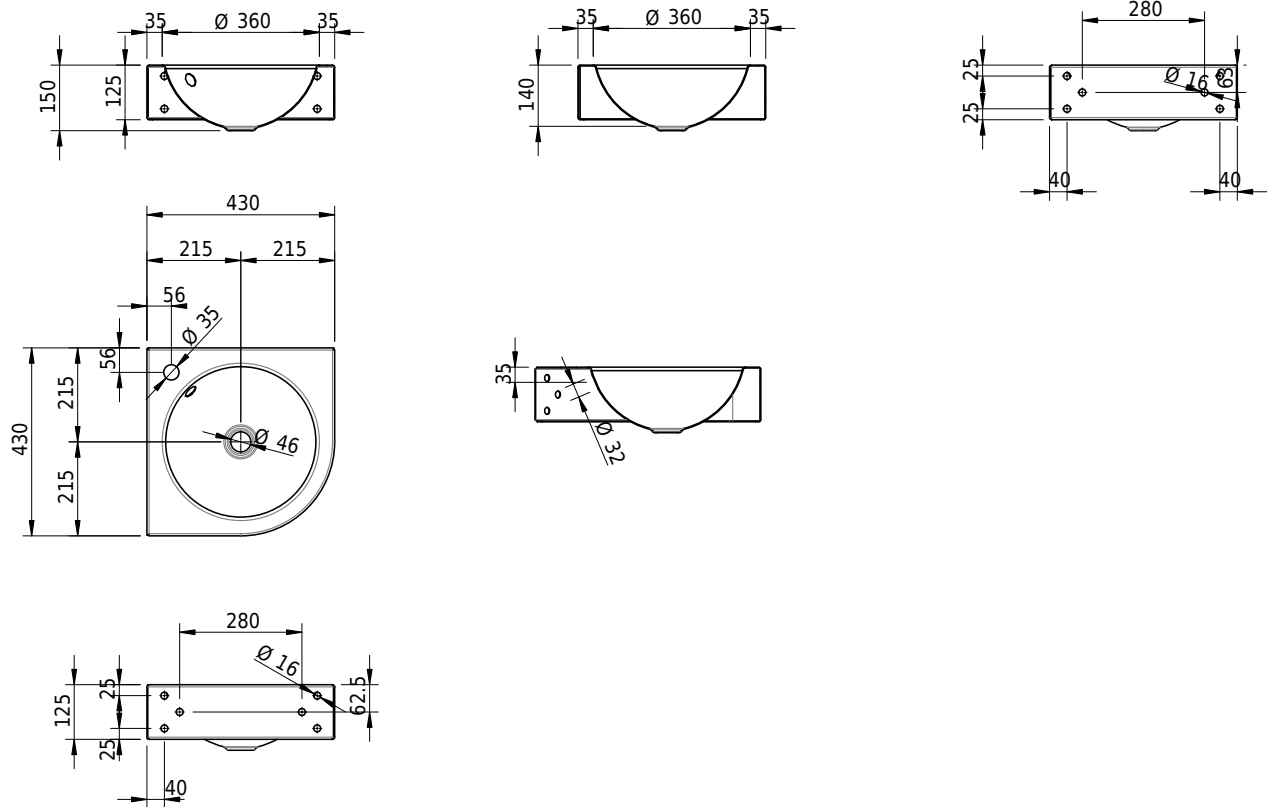

Massskizze

Schmidlin ORBIS CORNER Wandbecken

43 x 43 x 12.5 cm

mit Überlauf, inkl. Befestigungszubehör, inkl. Überlaufgarnitur verchromt

Artikel-Nr.: 1132-0002

SGVSB-Nr.: 233485.100.241

Gewicht: 7 kg

Optionen

- Farbklasse: I,II,III,IV,V [FA0_ _]
- Ohne Überlaufloch [UL0]
- GLASUR PLUS [OV01]
- Lochbohrung für Schmidlin Seifenspender [SSP02]
- Runde Lochbohrung nach Mass [WT_ALS02]
- Schmidlin GreenSteel

Zubehör