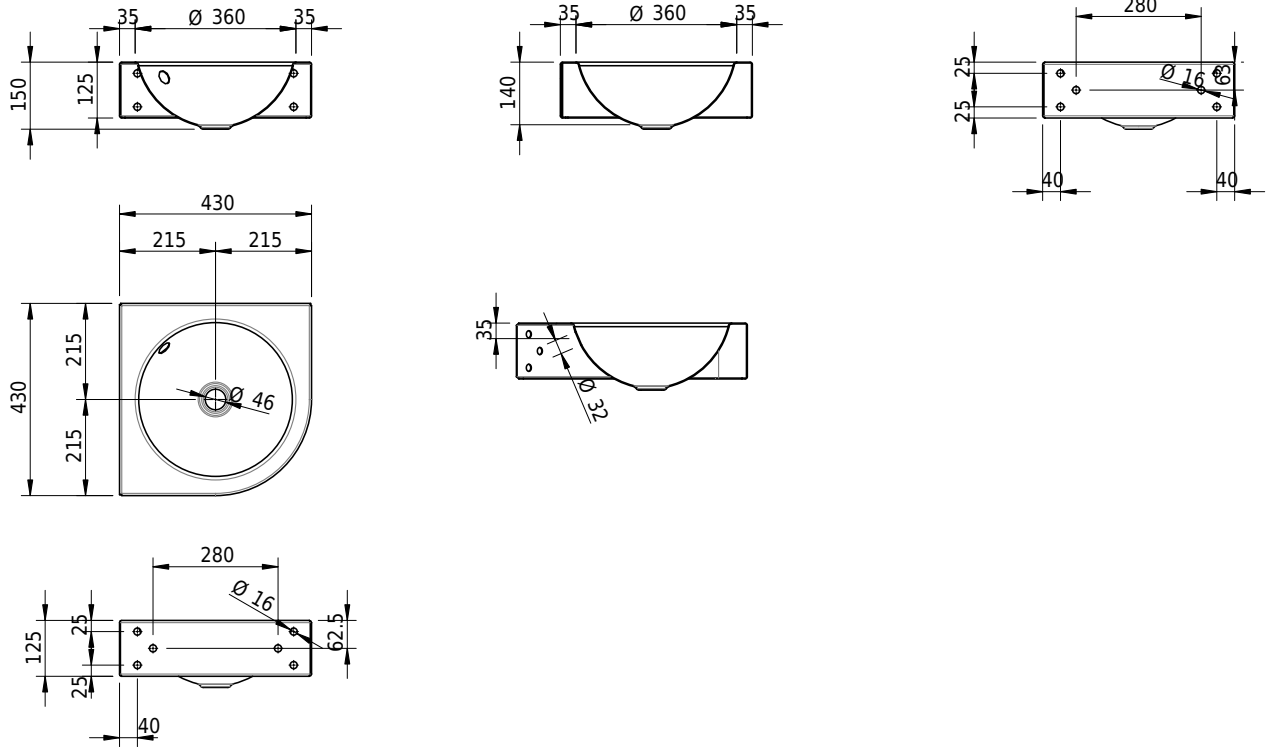

Massskizze

Schmidlin ORBIS CORNER Wandbecken

43 x 43 x 12.5 cm

mit Überlauf, inkl. Befestigungszubehör, inkl. Überlaufgarnitur verchromt

Artikel-Nr.: 1132-0001

SGVSB-Nr.: 233484.242

Gewicht: 7 kg

Optionen

- Farbklasse: I,II,III,IV,V [FA0_ _ _]
- Ohne Überlaufloch [UL0]
- GLASUR PLUS [OV01]
- Lochbohrung für Schmidlin Seifenspender [SSP02]
- Runde Lochbohrung nach Mass [WT_ALS02]
- Schmidlin GreenSteel

Zubehör