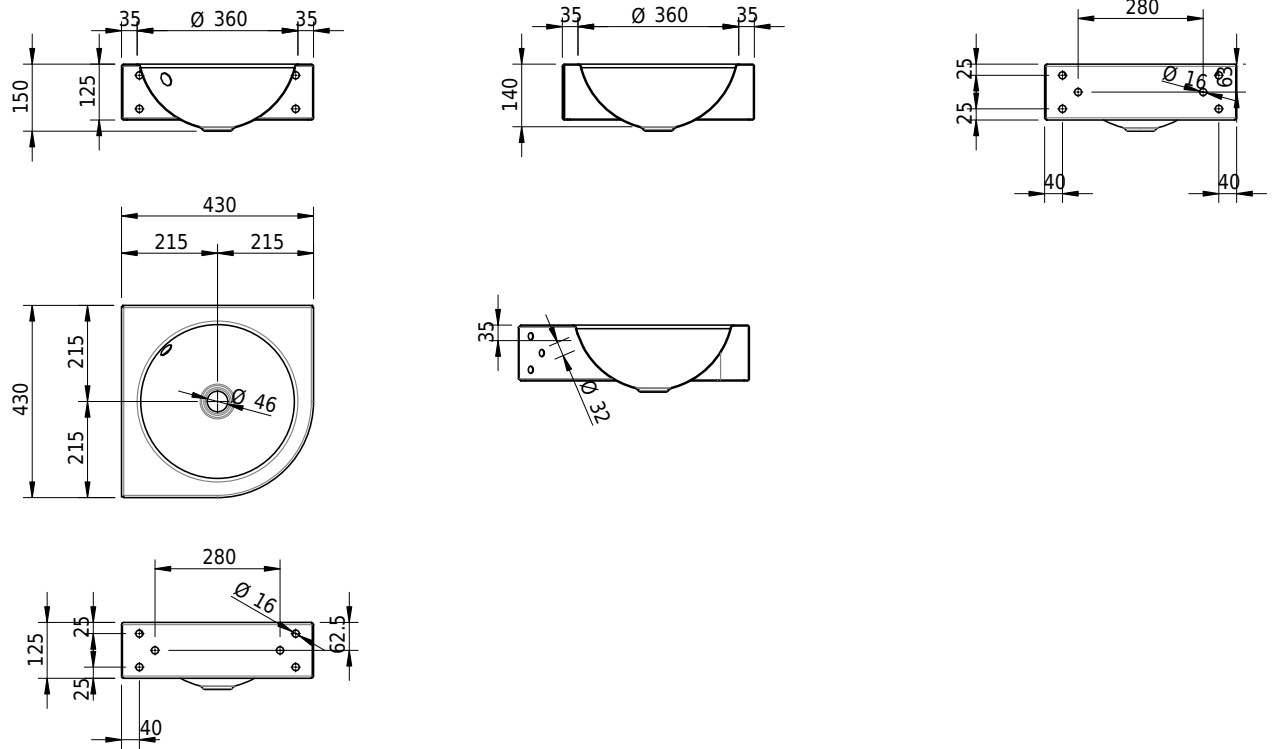

Massskizze

Schmidlin ORBIS CORNER Wandbecken

43 x 43 x 12.5 cm

mit Überlauf, inkl. Befestigungszubehör, inkl. Überlaufgarnitur verchromt

Artikel-Nr.: 1132-0001

SGVSB-Nr.: 233484.242

Gewicht: 7 kg

Optionen

- Farbklasse: I,II,III,IV,V [FA0_ _ _]
- Ohne Überlaufloch [UL0]
- GLASUR PLUS [OV01]
- Lochbohrung für Schmidlin Seifenspender [SSP02]
- Runde Lochbohrung nach Mass [WT_ALS02]
- Schmidlin GreenSteel

Zubehör