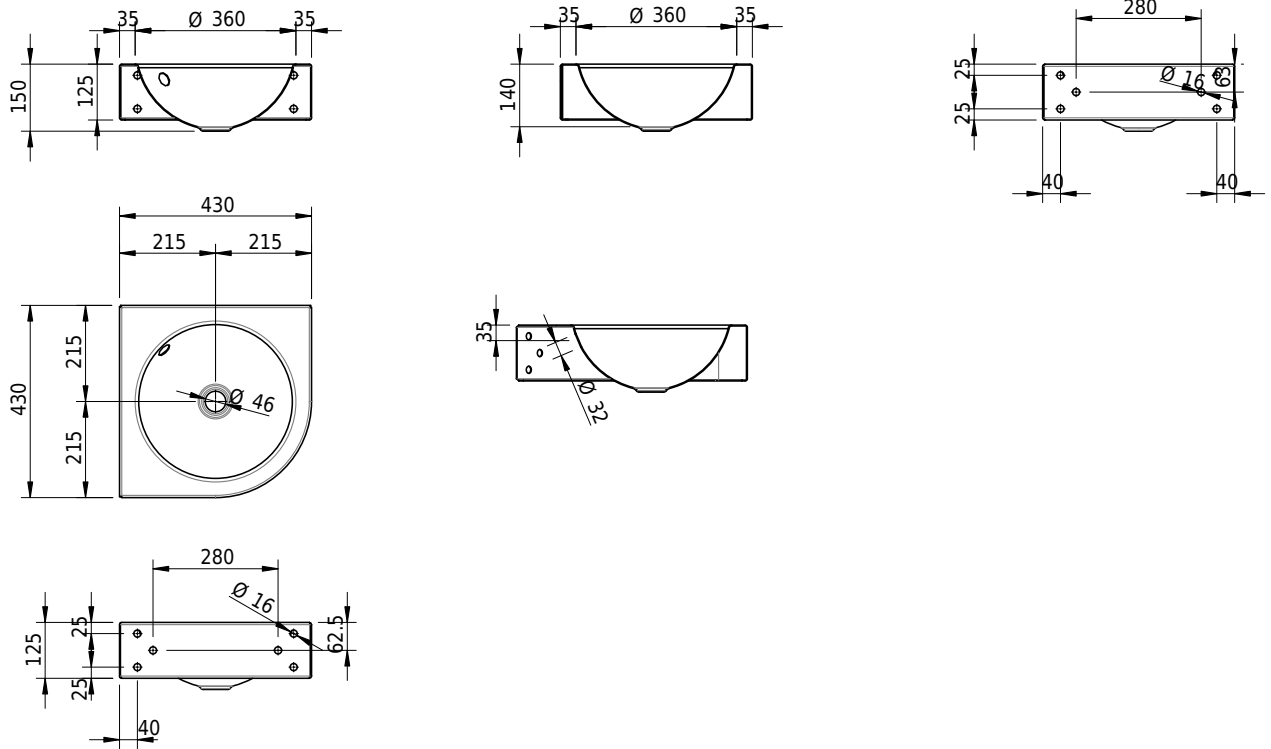

# Schmidlin ORBIS CORNER Wandbecken

43 x 43 x 12.5 cm

mit Überlauf, inkl. Befestigungzubehör, inkl. Überlaufgarnitur verchromt

Artikel-Nr.: 1132-0001

SGVSB-Nr.: 233484.242

Gewicht: 7 kg