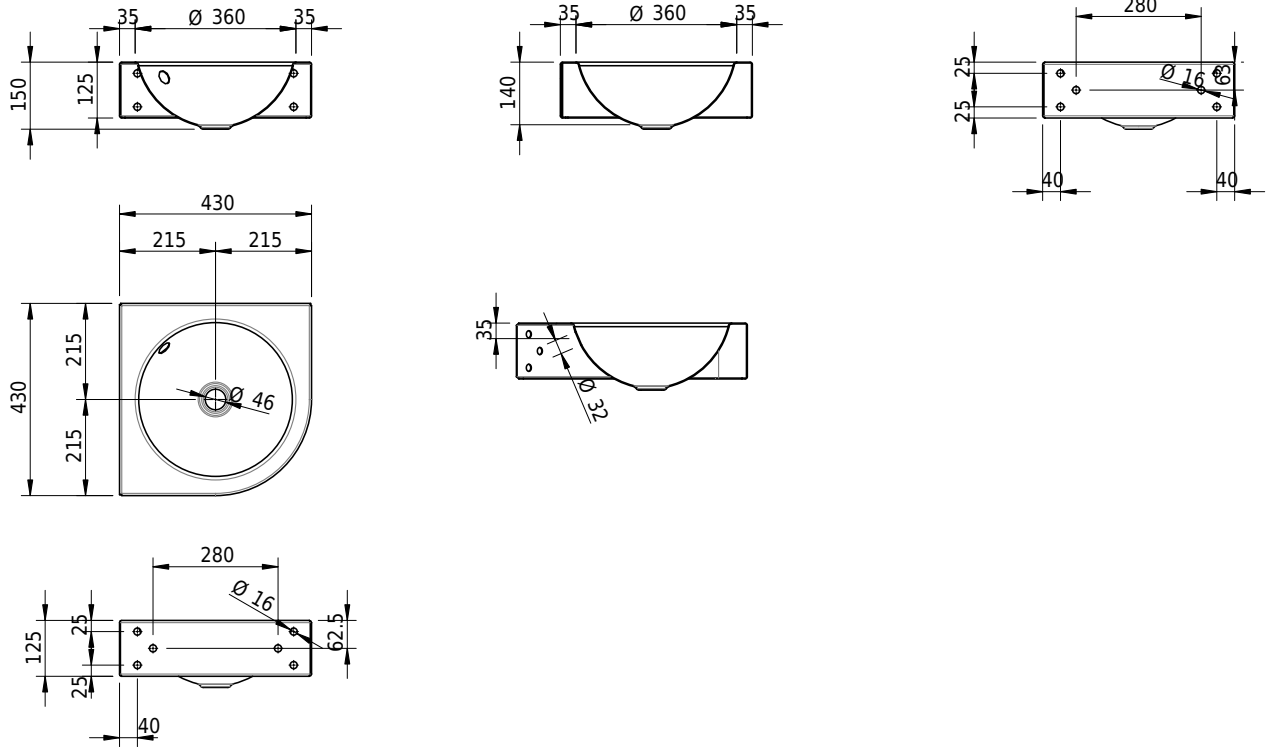

Massskizze

Schmidlin ORBIS CORNER Wandbecken

43 x 43 x 12.5 cm

mit Überlauf, inkl. Befestigungzubehör, inkl. Überlaufgarnitur verchromt

Artikel-Nr.: 1132-0001

SGVSB-Nr.: 233484.242

Gewicht: 7 kg

Optionen

- Farbklasse: I,II,III,IV,V [FA0_ _ _]
- Ohne Überlaufloch [UL0]
- GLASUR PLUS [OV01]
- Lochbohrung für Schmidlin Seifenspender [SSP02]
- Runde Lochbohrung nach Mass [WT_ALS02]
- Schmidlin GreenSteel

Zubehör