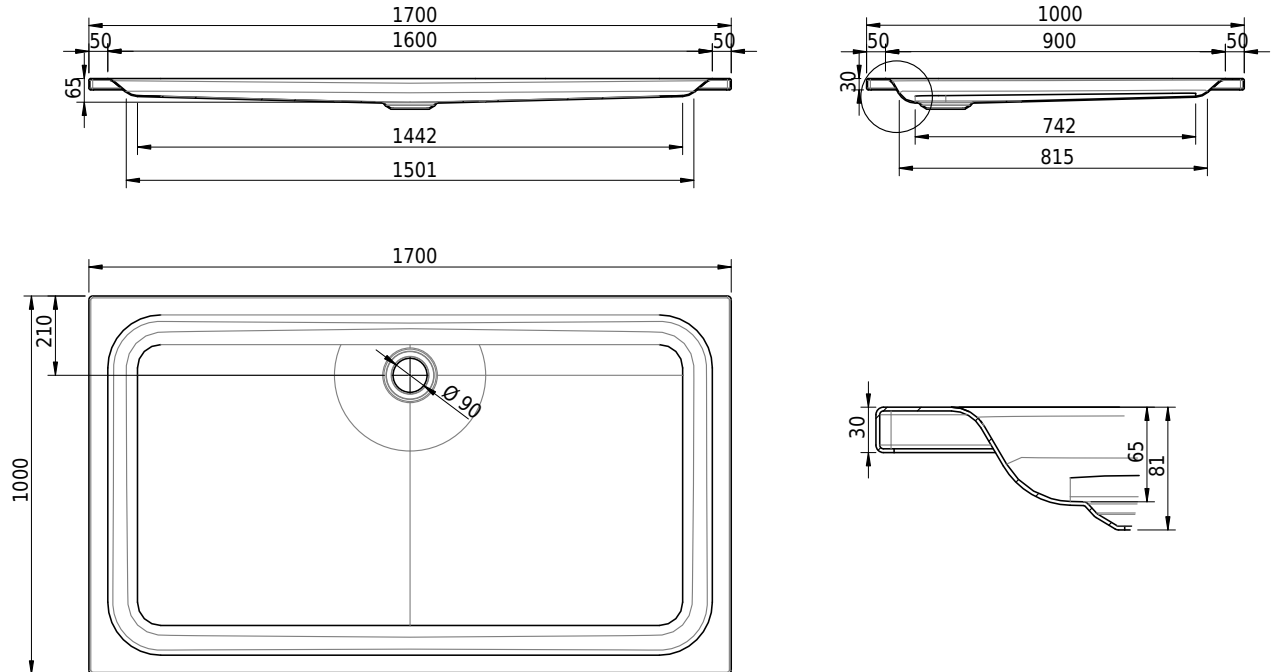

Massskizze

Schmidlin Duschwanne flach (6,5 cm)

170 x 100 x 6.5 cm

Ablaufloch \varnothing 90 mm

Artikel-Nr.: 1131-0001

SGVSB-Nr.: 141640

Gewicht: 51 kg

Optionen

- Farbklasse: I,II,III,IV,V [FA0_ _ _]
- Mit Zargen [Z_ _ _ _]
- ANTIGLISS PRO
- GLASUR PLUS [OV01]
- Speziallänge -2/+5 cm (beidseitig von -1 bis +2,5cm)
- Scharfkantige Ecke (Radius 5 mm) [EA_ _ 04]
- Geschnittene Ecke [EA_ _ 03]
- Abgerundete Ecke [EA_ _ 02]
- Schürze(n) 75 mm
- Schürze(n) 100 mm
- Schürze(n) Spezialhöhe

Zubehör

- Duschwannen-Fussset 4/6/8 (SIA 181), mit/ohne Dichtband
- Duschwannen-Montagerahmen BASIC (SIA 181)
- Montagesystem Schmidlin OMNIA (SIA 181)
- Schmidlin Zargen-Montagewinkel (SIA 181), Satz (4 Stück)
- Zargengummiprofil