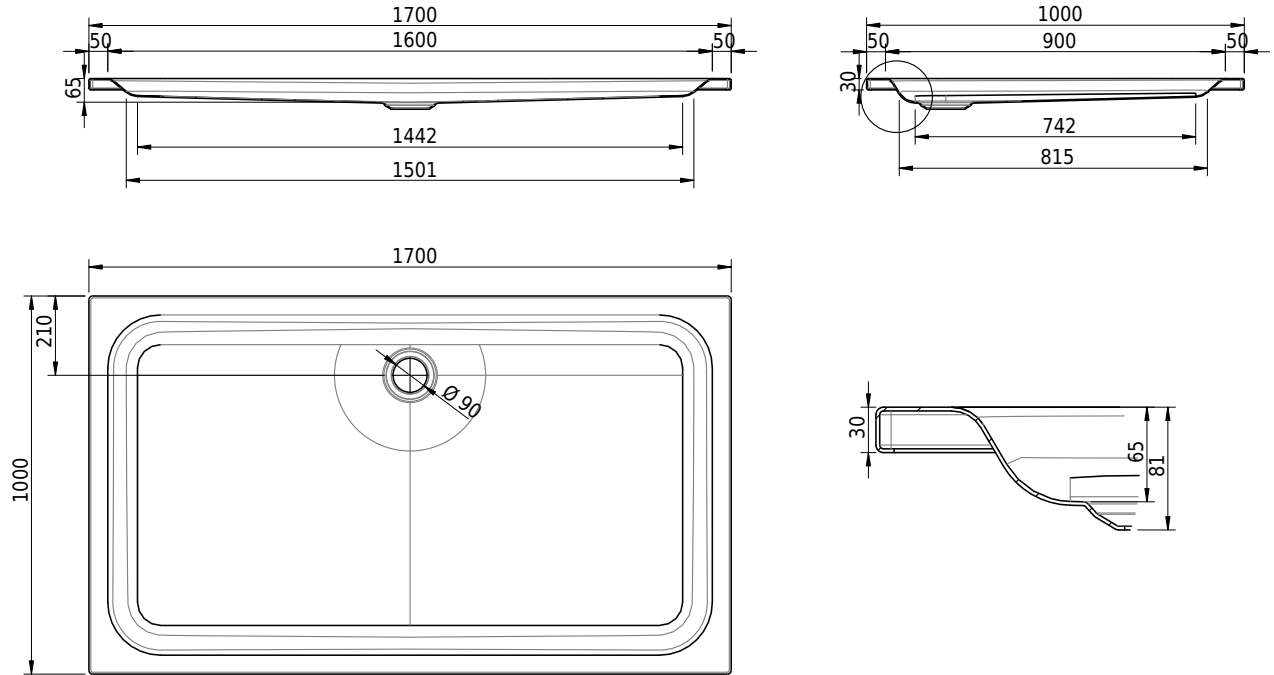

Massskizze

Schmidlin Duschwanne flach (6,5 cm)

170 x 100 x 6.5 cm

Ablaufloch \varnothing 90 mm

Artikel-Nr.: 1131-0001

SGVSB-Nr.: 141640

Gewicht: 51 kg

Optionen

- Farbklasse: I,II,III,IV,V [FA0_ _ _]
- Mit Zargen [Z_ _ _ _]
- ANTIGLISS PRO
- GLASUR PLUS [OV01]
- Speziallänge -2/+5 cm (beidseitig von -1 bis +2,5cm)
- Scharfkantige Ecke (Radius 5 mm) [EA_ _ 04]
- Geschnittene Ecke [EA_ _ 03]
- Abgerundete Ecke [EA_ _ 02]
- Schürze(n) 75 mm
- Schürze(n) 100 mm
- Schürze(n) Spezialhöhe

Zubehör

- Duschwannen-Fussset 4/6/8 (SIA 181), mit/ohne Dichtband
- Duschwannen-Montagerahmen BASIC (SIA 181)
- Montagesystem Schmidlin OMNIA (SIA 181)
- Schmidlin Zargen-Montagewinkel (SIA 181), Satz (4 Stück)
- Zargengummiprofil