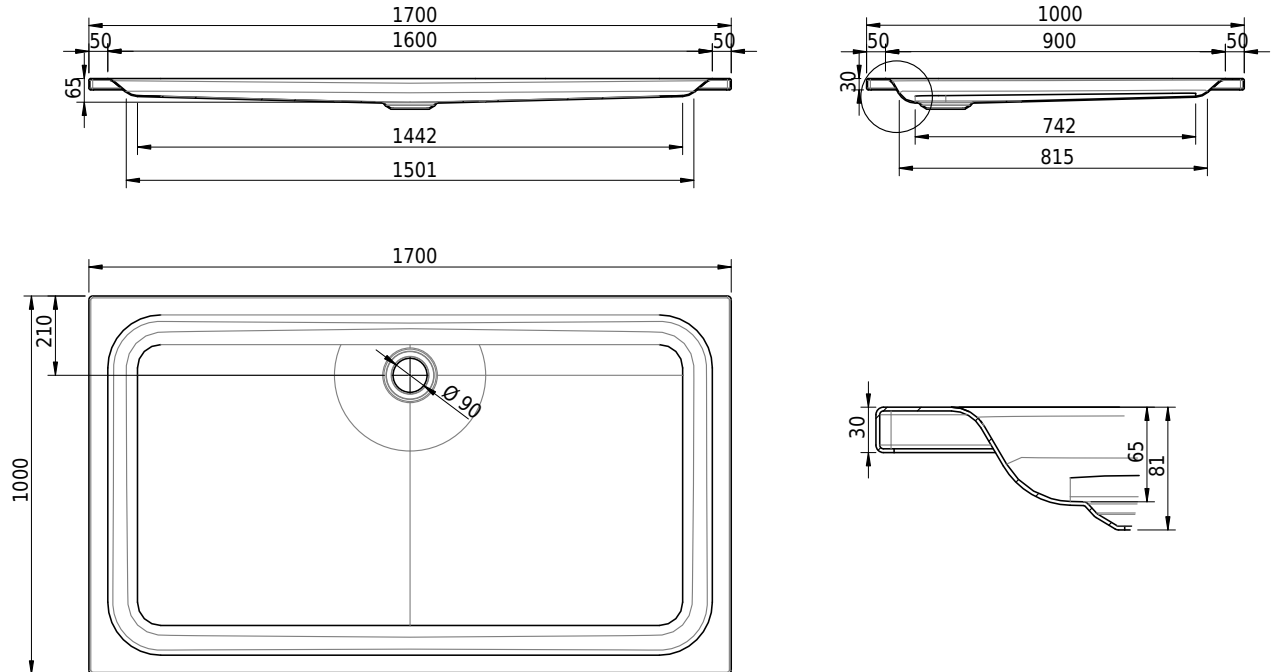

## Massskizze

**Schmidlin Duschwanne flach (6,5 cm)**

170 x 100 x 6.5 cm

Ablaufloch  $\varnothing$  90 mm

Artikel-Nr.: 1131-0001

SGVSB-Nr.: 141640

Gewicht: 51 kg

**Optionen**

- Farbklasse: I,II,III,IV,V [FA0\_ \_ \_]
- Mit Zargen [Z\_ \_ \_ \_]
- ANTIGLISS PRO
- GLASUR PLUS [OV01]
- Speziallänge -2/+5 cm (beidseitig von -1 bis +2,5cm)
- Scharfkantige Ecke (Radius 5 mm) [EA\_ \_ 04]
- Geschnittene Ecke [EA\_ \_ 03]
- Abgerundete Ecke [EA\_ \_ 02]
- Schürze(n) 75 mm
- Schürze(n) 100 mm
- Schürze(n) Spezialhöhe

**Zubehör**

- Duschwannen-Fussset 4/6/8 (SIA 181), mit/ohne Dichtband
- Duschwannen-Montagerahmen BASIC (SIA 181)
- Montagesystem Schmidlin OMNIA (SIA 181)
- Schmidlin Zargen-Montagewinkel (SIA 181), Satz (4 Stück)
- Zargengummiprofil