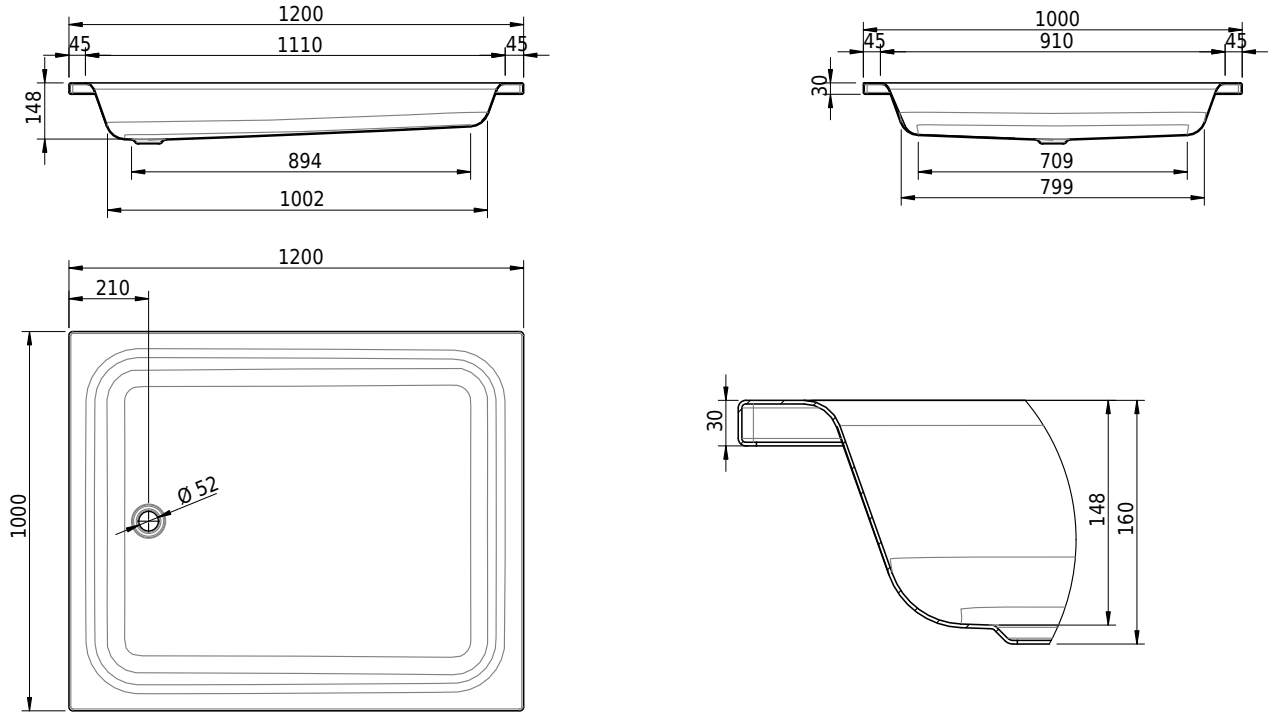

Massskizze

Schmidlin Duschwanne tief (15 cm)

120 x 100 x 15 cm

Ablaufloch ø 52 mm

Artikel-Nr.: 1130-0001 SGVSB-Nr.: 141017 ST-Nr.: 1311270.100 Gewicht: 34 kg

Optionen

- Farbklasse: I,II,III,IV,V [FA0_ _ _]
- Mit Zargen [Z_ _ _ _]
- ANTIGLISS PRO
- GLASUR PLUS [OV01]
- Speziallänge -2/+5 cm (beidseitig von -1 bis +2,5cm)
- Scharfkantige Ecke (Radius 5 mm) [EA_ _ 04]
- Geschnittene Ecke [EA_ _ 03]
- Abgerundete Ecke [EA_ _ 02]
- Schürze(n) 200 mm
- Schürze(n) Spezialhöhe
- Ablaufloch 90 mm [AG90]
- Spezialanfertigung

Zubehör

- Duschwannen-Fusset 4/6/8 (SIA 181), mit/ohne Dichtband
- Duschwannen-Montagerahmen BASIC (SIA 181)
- Schmidlin Zargen-Montagewinkel (SIA 181), Satz (4 Stück)
- Zargengummiprofil

Ab- und Überlaufgarnituren