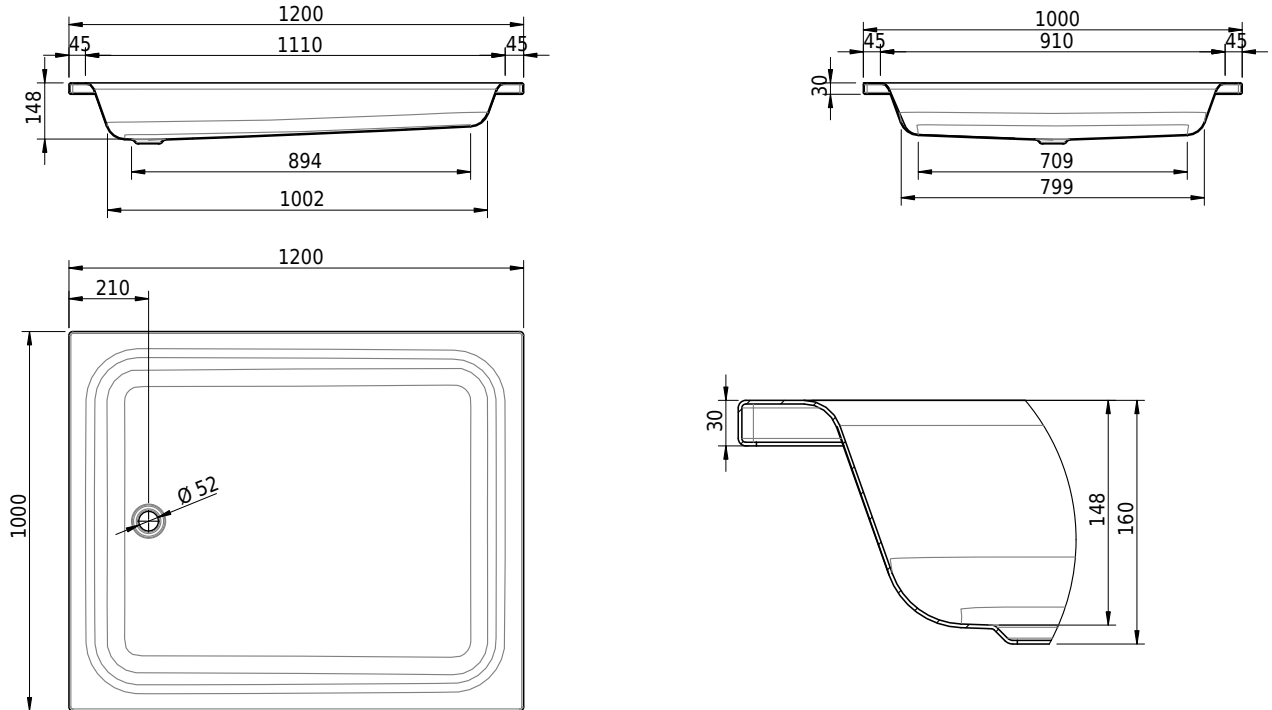

## Massskizze

**Schmidlin Duschwanne tief (15 cm)**

120 x 100 x 15 cm

Ablaufloch  $\varnothing$  52 mm

Artikel-Nr.: 1130-0001    SGVSB-Nr.: 141017    ST-Nr.: 1311270.100    Gewicht: 34 kg

**Optionen**

- Farbklasse: I,II,III,IV,V [FA0\_ \_ \_]
- Mit Zargen [Z\_ \_ \_ \_]
- ANTIGLISS PRO
- GLASUR PLUS [OV01]
- Speziallänge -2/+5 cm (beidseitig von -1 bis +2,5cm)
- Scharfkantige Ecke (Radius 5 mm) [EA\_ \_ 04]
- Geschnittene Ecke [EA\_ \_ 03]
- Abgerundete Ecke [EA\_ \_ 02]
- Schürze(n) 200 mm
- Schürze(n) Spezialhöhe
- Ablaufloch 90 mm [AG90]
- Spezialanfertigung

**Zubehör**

- Duschwannen-Fusset 4/6/8 (SIA 181), mit/ohne Dichtband
- Duschwannen-Montagerahmen BASIC (SIA 181)
- Schmidlin Zargen-Montagewinkel (SIA 181), Satz (4 Stück)
- Zargengummiprofil

**Ab- und Überlaufgarnituren**