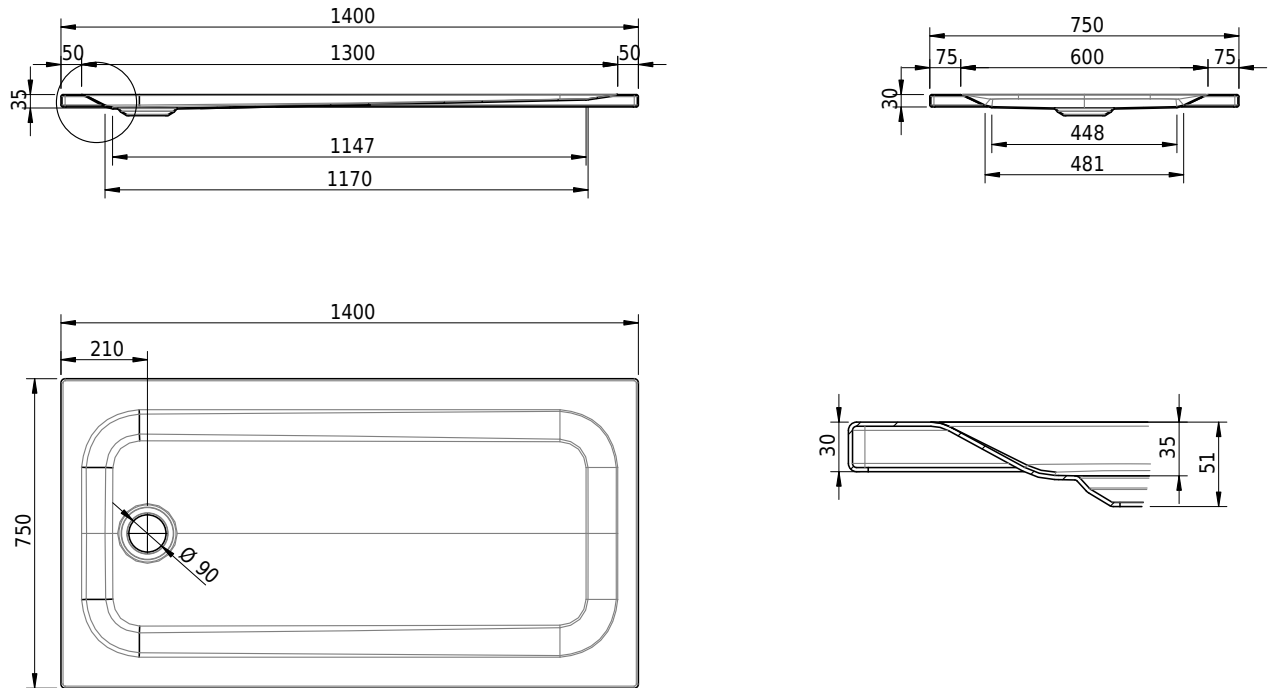

Massskizze

Schmidlin Duschwanne superflach (2,5 / 3,5 cm)

140 x 75 x 3.5 cm

Ablaufloch Ø 90 mm

Artikel-Nr.: 1129-0001 SGVSB-Nr.: 141596 ST-Nr.: 1311456.100 Gewicht: 27 kg

Optionen

- Farbklasse: I,II,III,IV,V [FA0_ _ _]
- Mit Zargen [Z_ _ _ _]
- ANTIGLISS PRO
- GLASUR PLUS [OV01]
- Speziallänge -2/+5 cm (beidseitig von -1 bis +2,5cm)
- Scharfkantige Ecke (Radius 5 mm) [EA_ _ 04]
- Geschnittene Ecke [EA_ _ 03]
- Abgerundete Ecke [EA_ _ 02]
- Schürze(n) 50 mm
- Schürze(n) Spezialhöhe
- Spezialanfertigung

Zubehör

- Duschwannen-Fussset 4/6/8 (SIA 181), mit/ohne Dichtband
- Duschwannen-Montagerahmen BASIC (SIA 181)
- Montagesystem Schmidlin OMNIA (SIA 181)
- Schmidlin Zargen-Montagewinkel (SIA 181), Satz (4 Stück)
- Zargengummiprofil