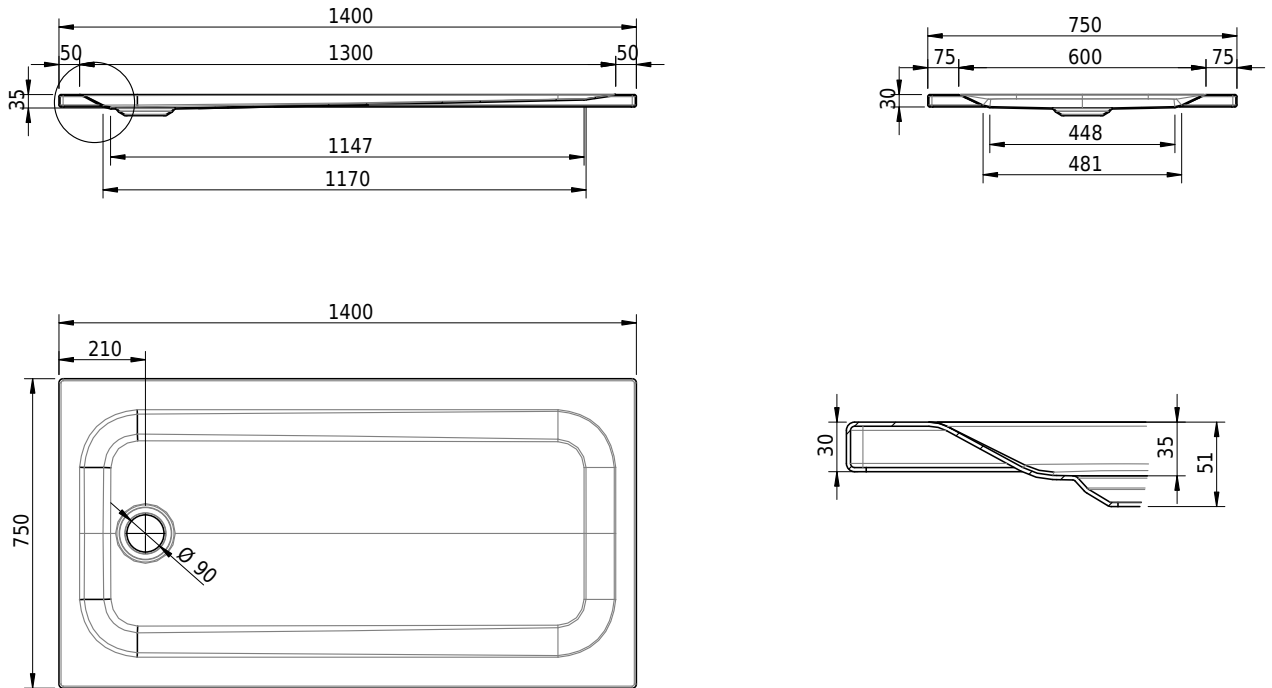

## Massskizze

**Schmidlin Duschwanne superflach (2,5 / 3,5 cm)**

140 x 75 x 3.5 cm

Ablaufloch Ø 90 mm

Artikel-Nr.: 1129-0001    SGVSB-Nr.: 141596    ST-Nr.: 1311456.100    Gewicht: 27 kg

**Optionen**

- Farbklasse: I,II,III,IV,V [FA0\_ \_ \_]
- Mit Zargen [Z\_ \_ \_ \_]
- ANTIGLISS PRO
- GLASUR PLUS [OV01]
- Speziallänge -2/+5 cm (beidseitig von -1 bis +2,5cm)
- Scharfkantige Ecke (Radius 5 mm) [EA\_ \_ 04]
- Geschnittene Ecke [EA\_ \_ 03]
- Abgerundete Ecke [EA\_ \_ 02]
- Schürze(n) 50 mm
- Schürze(n) Spezialhöhe
- Spezialanfertigung

**Zubehör**

- Duschwannen-Fusset 4/6/8 (SIA 181), mit/ohne Dichtband
- Duschwannen-Montagerahmen BASIC (SIA 181)
- Montagesystem Schmidlin OMNIA (SIA 181)
- Schmidlin Zargen-Montagewinkel (SIA 181), Satz (4 Stück)
- Zargengummiprofil