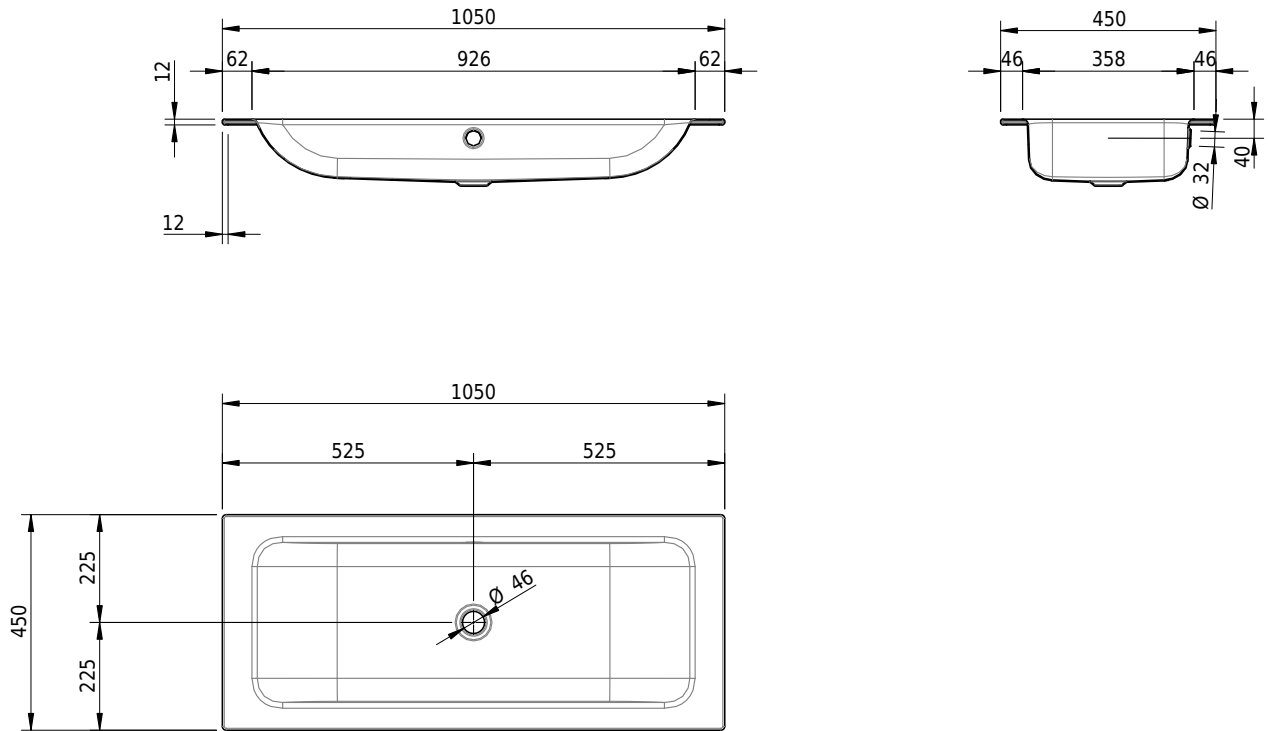

Massskizze

Schmidlin CONTURA Einlegebecken

105 x 45 x 1 cm

mit Überlauf, inkl. Befestigungzubehör, inkl. Überlaufgarnitur verchromt

Artikel-Nr.: 1128-0001

SGVSB-Nr.: 233386.242

Gewicht: 12 kg

Optionen

- Farbklasse: I,II,III,IV,V [FA0_ _]
- Ohne Überlaufloch [UL0]
- GLASUR PLUS [OV01]
- Lochbohrung für Schmidlin Seifenspender [SSP02]
- Spezialanfertigung

Zubehör

- Schmidlin Seifenspender
- Verstärkungsflansch für Armaturenmontage