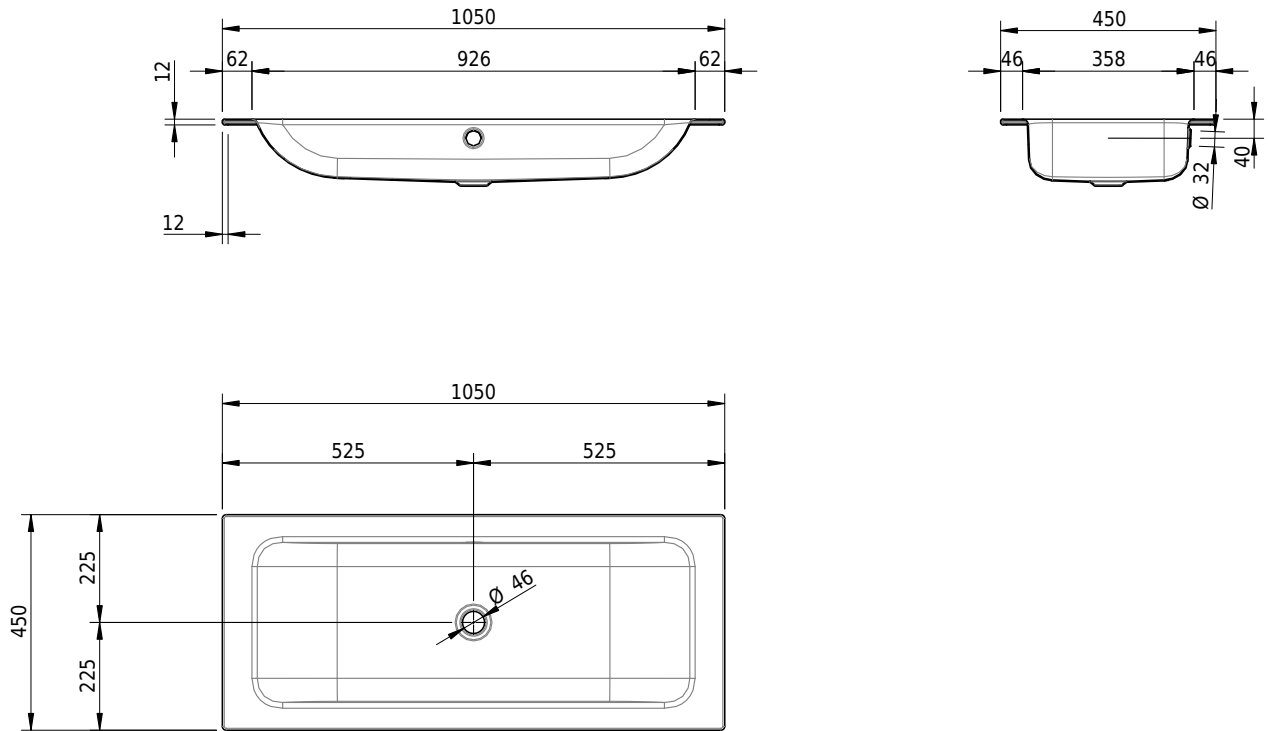

# Schmidlin CONTURA Einlegebecken

105 x 45 x 1 cm

mit Überlauf, inkl. Befestigungzubehör, inkl. Überlaufgarnitur verchromt

Artikel-Nr.: 1128-0001

SGVSB-Nr.: 233386.242

Gewicht: 12 kg