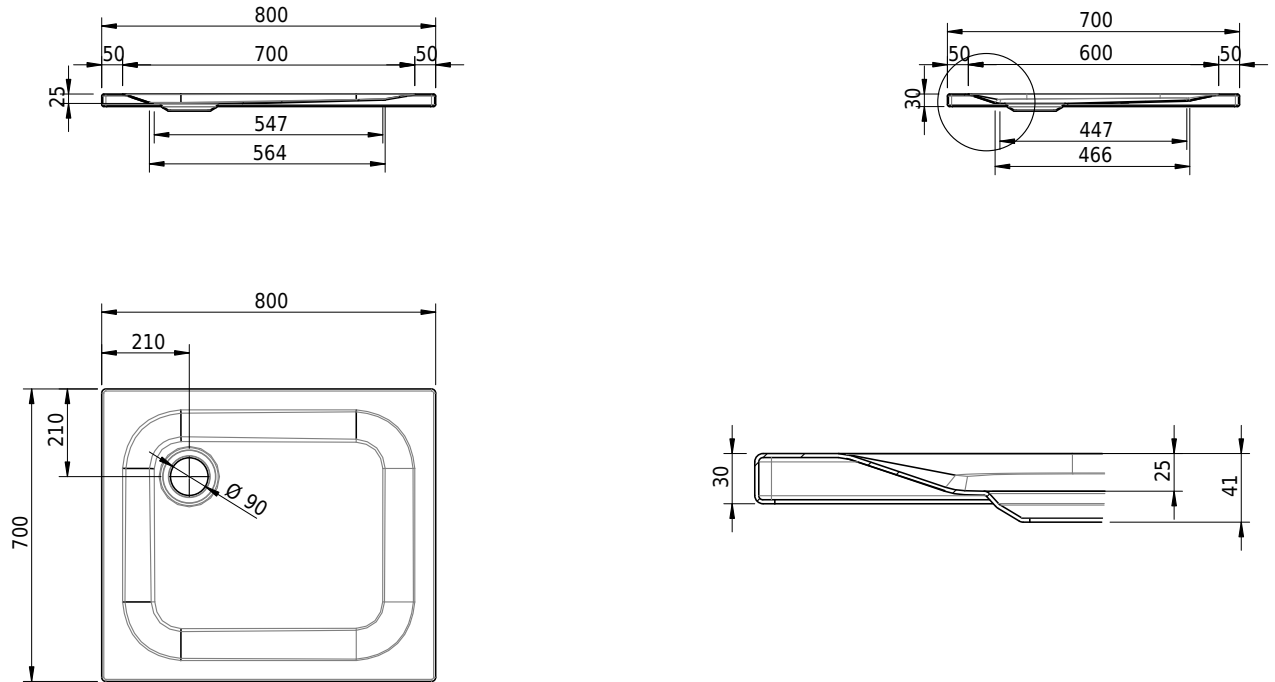

## Massskizze

# Schmidlin Duschwanne superflach (2,5 / 3,5 cm)

80 x 70 x 2.5 cm

Ablaufloch Ø 90 mm

Artikel-Nr.: 1126-0001

SGVSB-Nr.: 141583

Gewicht: 14 kg

## Optionen

- Farbklasse: I,II,III,IV,V [FA0\_ \_ \_]
- Mit Zargen [Z\_ \_ \_ \_]
- ANTIGLISS PRO
- GLASUR PLUS [OV01]
- Speziallänge -2/+5 cm (beidseitig von -1 bis +2,5cm)
- Scharfkantige Ecke (Radius 5 mm) [EA\_ \_ 04]
- Geschnittene Ecke [EA\_ \_ 03]
- Abgerundete Ecke [EA\_ \_ 02]
- Schürze(n) 50 mm
- Schürze(n) Spezialhöhe
- Spezialanfertigung