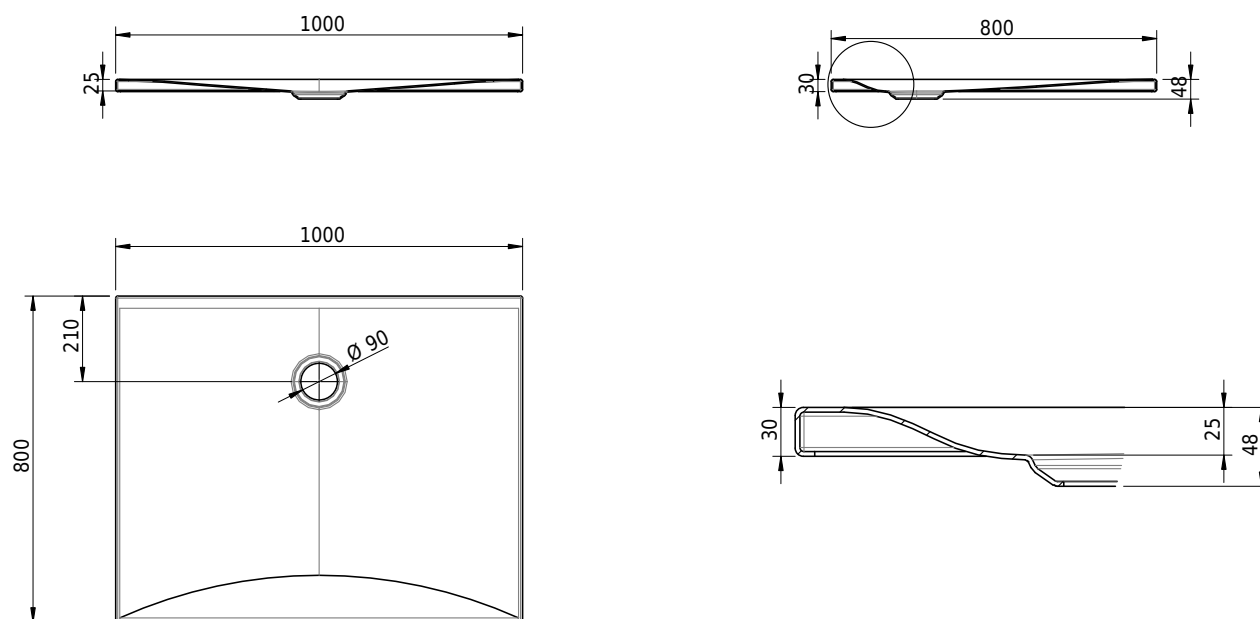

## Schmidlin VIVA

100 x 80 x 2.5 cm

Ablaufloch Ø 90 mm, Eckradius 5 mm

Artikel-Nr.: 1125-0001

SGVSB-Nr.: 146338

ST-Nr.: 1311862.100

Gewicht: 27 kg