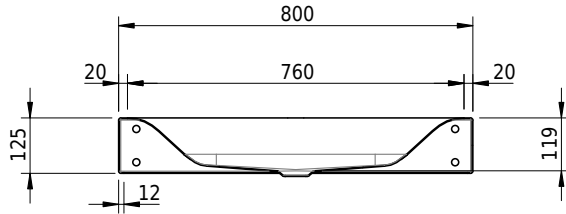

# Schmidlin VIVA Wandbecken

80 x 47.5 x 12.5 cm

ohne Überlauf, inkl. Befestigungszubehör

Artikel-Nr.: 1123-0002

SGVSB-Nr.: 217329.100.241

ST-Nr.: 3131873.100

Gewicht: 12 kg