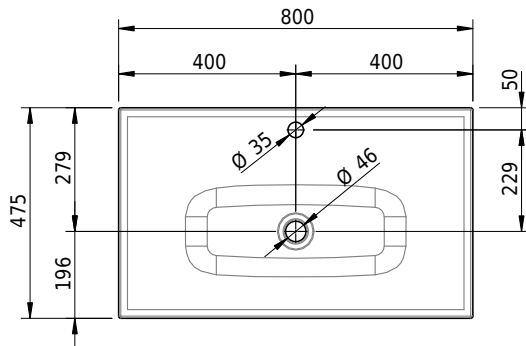

Massskizze

Schmidlin VIVA Wandbecken

80 x 47.5 x 12.5 cm

ohne Überlauf, inkl. Befestigungszubehör

Artikel-Nr.: 1123-0002

SGVSB-Nr.: 217329.100.241

ST-Nr.: 3131873.100

Gewicht: 12 kg

Optionen

- Farbklasse: I,II,III,IV,V [FA0_ _]
- GLASUR PLUS [OV01]
- Löcher für 3-Loch Armatur [WT_ALS01]
- Lochbohrung für Schmidlin Seifenspender [SSP02]
- Runde Lochbohrung nach Mass [WT_ALS02]
- Spezialanfertigung
- Lochbohrung für Steckdose [STP_ _]