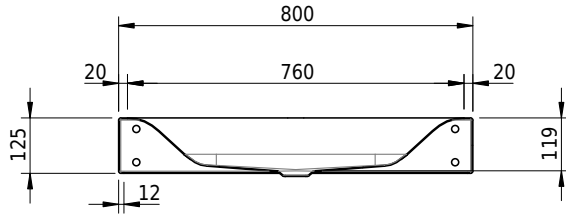

Massskizze

Schmidlin VIVA Wandbecken

80 x 47.5 x 12.5 cm

ohne Überlauf, inkl. Befestigungszubehör

Artikel-Nr.: 1123-0002

SGVSB-Nr.: 217329.100.241

ST-Nr.: 3131873.100

Gewicht: 12 kg

Optionen

- Farbklasse: I,II,III,IV,V [FA0_ _]
- GLASUR PLUS [OV01]
- Löcher für 3-Loch Armatur [WT_ALS01]
- Lochbohrung für Schmidlin Seifenspender [SSP02]
- Runde Lochbohrung nach Mass [WT_ALS02]
- Spezialanfertigung
- Lochbohrung für Steckdose [STP_ _]