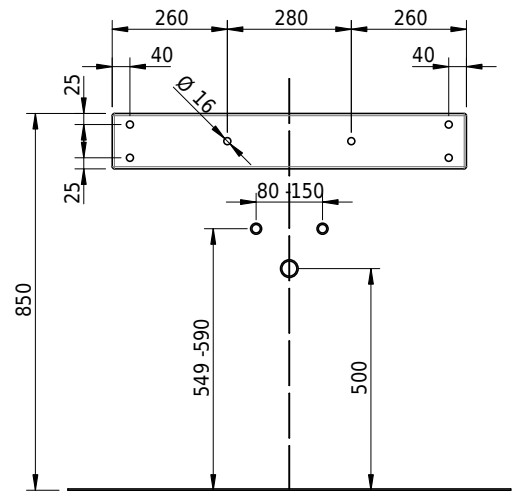

# Schmidlin VIVA Wandbecken

80 x 47.5 x 12.5 cm

ohne Überlauf, inkl. Befestigungszubehör

Artikel-Nr.: 1123-0002

SGVSB-Nr.: 217329.100.241

ST-Nr.: 3131873.100

Gewicht: 12 kg