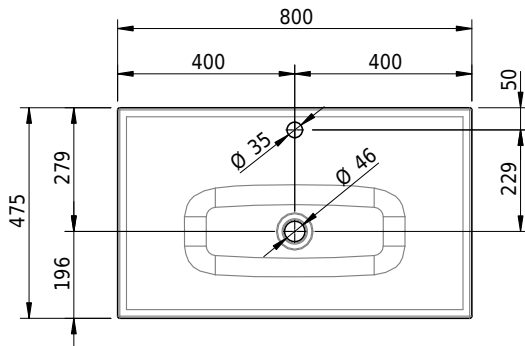

Massskizze

Schmidlin VIVA Wandbecken

80 x 47.5 x 12.5 cm

ohne Überlauf, inkl. Befestigungszubehör

Artikel-Nr.: 1123-0002

SGVSB-Nr.: 217329.100.241

ST-Nr.: 3131873.100

Gewicht: 12 kg

Optionen

- Farbklasse: I,II,III,IV,V [FA0_ _]
- GLASUR PLUS [OV01]
- Löcher für 3-Loch Armatur [WT_ALS01]
- Lochbohrung für Schmidlin Seifenspender [SSP02]
- Runde Lochbohrung nach Mass [WT_ALS02]
- Spezialanfertigung
- Lochbohrung für Steckdose [STP_ _]