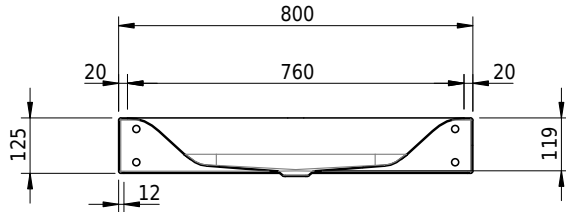

Massskizze

Schmidlin VIVA Wandbecken

80 x 47.5 x 12.5 cm

ohne Überlauf, inkl. Befestigungszubehör

Artikel-Nr.: 1123-0002

SGVSB-Nr.: 217329.100.241

ST-Nr.: 3131873.100

Gewicht: 12 kg

Optionen

- Farbklasse: I,II,III,IV,V [FA0_ _]
- GLASUR PLUS [OV01]
- Löcher für 3-Loch Armatur [WT_ALS01]
- Lochbohrung für Schmidlin Seifenspender [SSP02]
- Runde Lochbohrung nach Mass [WT_ALS02]
- Spezialanfertigung
- Lochbohrung für Steckdose [STP_ _]