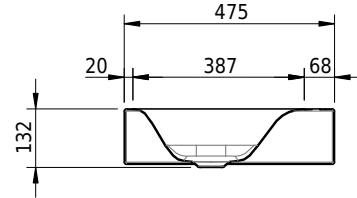

# Schmidlin VIVA Wandbecken

80 x 47.5 x 12.5 cm

ohne Überlauf, inkl. Befestigungszubehör

Artikel-Nr.: 1123-0002

SGVSB-Nr.: 217329.100.241

ST-Nr.: 3131873.100

Gewicht: 12 kg