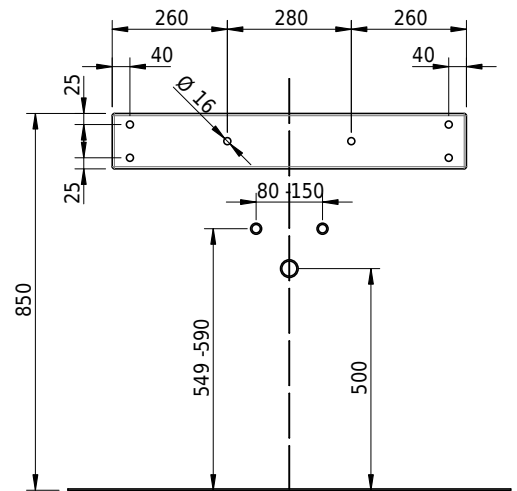

Massskizze

Schmidlin VIVA Wandbecken

80 x 47.5 x 12.5 cm

ohne Überlauf, inkl. Befestigungszubehör

Artikel-Nr.: 1123-0002

SGVSB-Nr.: 217329.100.241

ST-Nr.: 3131873.100

Gewicht: 12 kg

Optionen

- Farbklasse: I,II,III,IV,V [FA0_ _]
- GLASUR PLUS [OV01]
- Löcher für 3-Loch Armatur [WT_ALS01]
- Lochbohrung für Schmidlin Seifenspender [SSP02]
- Runde Lochbohrung nach Mass [WT_ALS02]
- Spezialanfertigung
- Lochbohrung für Steckdose [STP_ _]