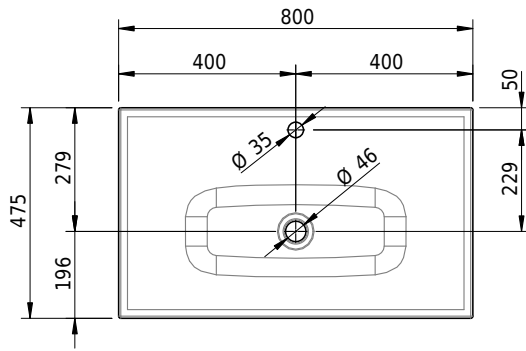

# Schmidlin VIVA Wandbecken

80 x 47.5 x 12.5 cm

ohne Überlauf, inkl. Befestigungszubehör

Artikel-Nr.: 1123-0002

SGVSB-Nr.: 217329.100.241

ST-Nr.: 3131873.100

Gewicht: 12 kg