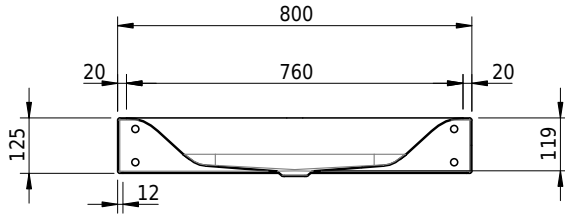

Massskizze

Schmidlin VIVA Wandbecken

80 x 47.5 x 12.5 cm

ohne Überlauf, inkl. Befestigungszubehör

Artikel-Nr.: 1123-0002

SGVSB-Nr.: 217329.100.241

ST-Nr.: 3131873.100

Gewicht: 12 kg

Optionen

- Farbklasse: I,II,III,IV,V [FA0_ _]
- GLASUR PLUS [OV01]
- Löcher für 3-Loch Armatur [WT_ALS01]
- Lochbohrung für Schmidlin Seifenspender [SSP02]
- Runde Lochbohrung nach Mass [WT_ALS02]
- Spezialanfertigung
- Lochbohrung für Steckdose [STP_ _]