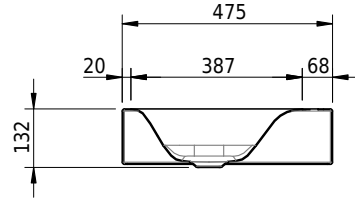

Massskizze

Schmidlin VIVA Wandbecken

80 x 47.5 x 12.5 cm

ohne Überlauf, inkl. Befestigungszubehör

Artikel-Nr.: 1123-0002

SGVSB-Nr.: 217329.100.241

ST-Nr.: 3131873.100

Gewicht: 12 kg

Optionen

- Farbklasse: I,II,III,IV,V [FA0_ _]
- GLASUR PLUS [OV01]
- Löcher für 3-Loch Armatur [WT_ALS01]
- Lochbohrung für Schmidlin Seifenspender [SSP02]
- Runde Lochbohrung nach Mass [WT_ALS02]
- Spezialanfertigung
- Lochbohrung für Steckdose [STP_ _]