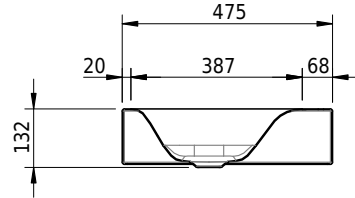

Massskizze

Schmidlin VIVA Wandbecken

80 x 47.5 x 12.5 cm

ohne Überlauf, inkl. Befestigungszubehör

Artikel-Nr.: 1123-0001 SGVSB-Nr.: 217329.242 ST-Nr.: 3131874.100 Gewicht: 12 kg

Optionen

- Farbklasse: I,II,III,IV,V [FA0_ _]
- GLASUR PLUS [OV01]
- Löcher für 3-Loch Armatur [WT_ALS01]
- Lochbohrung für Schmidlin Seifenspender [SSP02]
- Runde Lochbohrung nach Mass [WT_ALS02]
- Spezialanfertigung
- Lochbohrung für Steckdose [STP_ _]