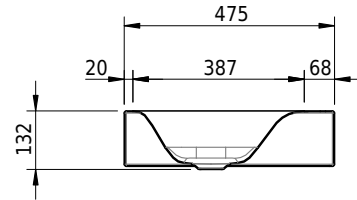

Massskizze

Schmidlin VIVA Wandbecken

80 x 47.5 x 12.5 cm

ohne Überlauf, inkl. Befestigungszubehör

Artikel-Nr.: 1123-0001 SGVSB-Nr.: 217329.242 ST-Nr.: 3131874.100 Gewicht: 12 kg

Optionen

- Farbklasse: I,II,III,IV,V [FA0_ _]
- GLASUR PLUS [OV01]
- Löcher für 3-Loch Armatur [WT_ALS01]
- Lochbohrung für Schmidlin Seifenspender [SSP02]
- Runde Lochbohrung nach Mass [WT_ALS02]
- Spezialanfertigung
- Lochbohrung für Steckdose [STP_ _]