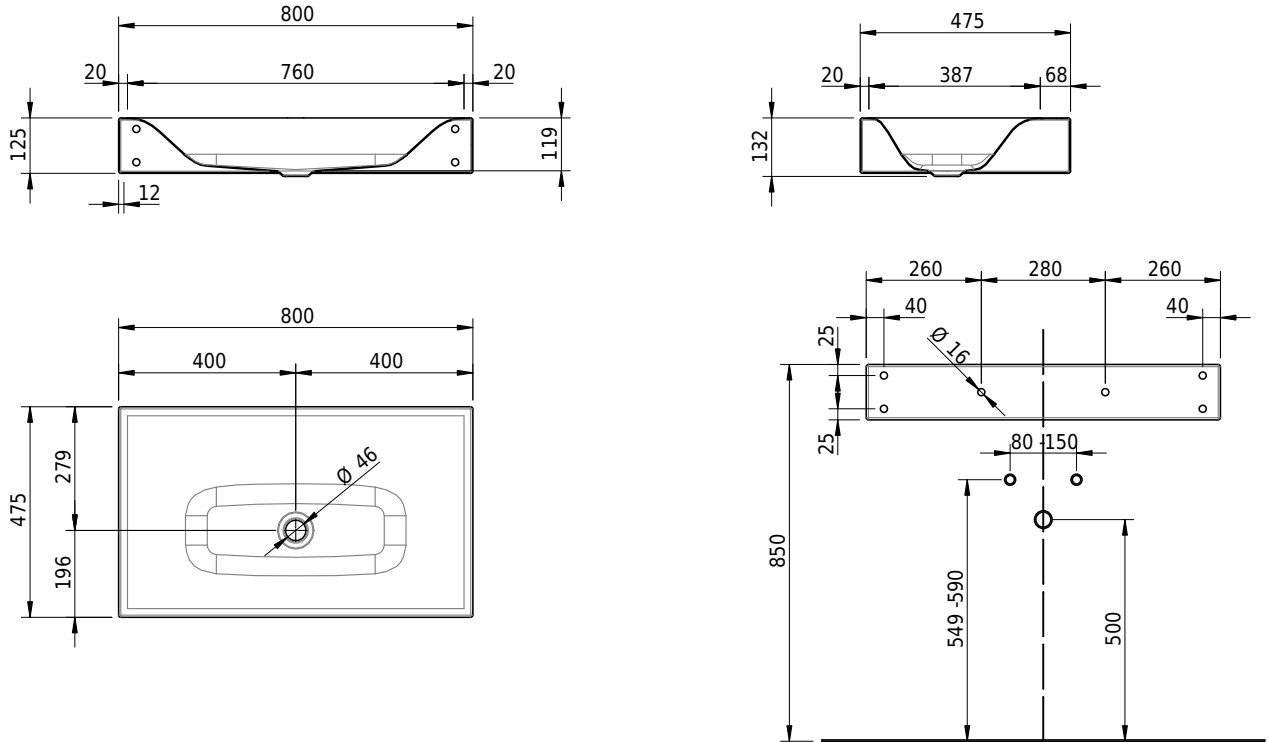

# Schmidlin VIVA Wandbecken

80 x 47.5 x 12.5 cm

ohne Überlauf, inkl. Befestigungszubehör

Artikel-Nr.: 1123-0001    SGVSB-Nr.: 217329.242    ST-Nr.: 3131874.100    Gewicht: 12 kg