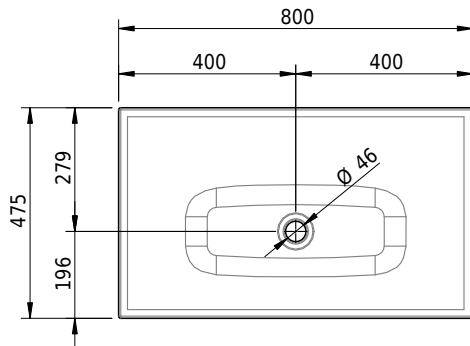

Massskizze

Schmidlin VIVA Wandbecken

80 x 47.5 x 12.5 cm

ohne Überlauf, inkl. Befestigungszubehör

Artikel-Nr.: 1123-0001 SGVSB-Nr.: 217329.242 ST-Nr.: 3131874.100 Gewicht: 12 kg

Optionen

- Farbklasse: I,II,III,IV,V [FA0_ _]
- GLASUR PLUS [OV01]
- Löcher für 3-Loch Armatur [WT_ALS01]
- Lochbohrung für Schmidlin Seifenspender [SSP02]
- Runde Lochbohrung nach Mass [WT_ALS02]
- Spezialanfertigung
- Lochbohrung für Steckdose [STP_ _]