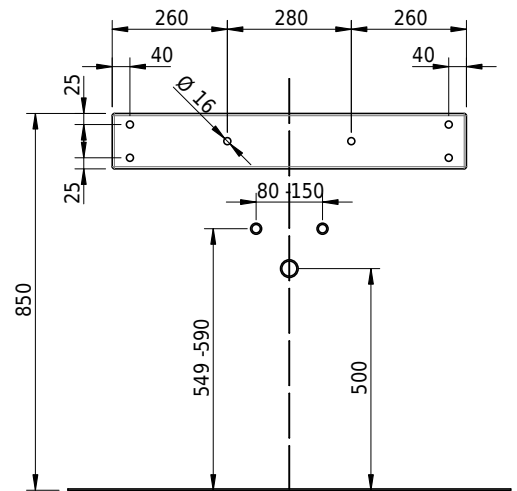

Massskizze

Schmidlin VIVA Wandbecken

80 x 47.5 x 12.5 cm

ohne Überlauf, inkl. Befestigungszubehör

Artikel-Nr.: 1123-0001 SGVSB-Nr.: 217329.242 ST-Nr.: 3131874.100 Gewicht: 12 kg

Optionen

- Farbklasse: I,II,III,IV,V [FA0_ _]
- GLASUR PLUS [OV01]
- Löcher für 3-Loch Armatur [WT_ALS01]
- Lochbohrung für Schmidlin Seifenspender [SSP02]
- Runde Lochbohrung nach Mass [WT_ALS02]
- Spezialanfertigung
- Lochbohrung für Steckdose [STP_ _]

Zubehör

- Schmidlin Seifenspender
- Verstärkungsflansch für Armaturenmontage

Ab- und Überlaufgarnituren

- Schaftventil 1/4", inkl. Deckel verchromt, nicht verschliessbar
- Schmidlin Schaftventil 1 1/4", inkl. Deckel alpinweiss matt, emailliert, nicht verschliessbar
- Schmidlin Schaftventil 1 1/4", inkl. Deckel emailliert, nicht verschliessbar
- Schmidlin Schaftventil 1 1/4", inkl. Deckel emailliert, übrige Farben, nicht verschliessbar