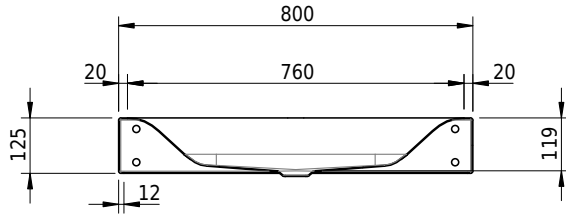

Massskizze

Schmidlin VIVA Wandbecken

80 x 47.5 x 12.5 cm

ohne Überlauf, inkl. Befestigungszubehör

Artikel-Nr.: 1123-0001 SGVSB-Nr.: 217329.242 ST-Nr.: 3131874.100 Gewicht: 12 kg

Optionen

- Farbklasse: I,II,III,IV,V [FA0_ _]
- GLASUR PLUS [OV01]
- Löcher für 3-Loch Armatur [WT_ALS01]
- Lochbohrung für Schmidlin Seifenspender [SSP02]
- Runde Lochbohrung nach Mass [WT_ALS02]
- Spezialanfertigung
- Lochbohrung für Steckdose [STP_ _]

Zubehör

- Schmidlin Seifenspender
- Verstärkungsflansch für Armaturenmontage

Ab- und Überlaufgarnituren

- Schaftventil 1/4", inkl. Deckel verchromt, nicht verschliessbar
- Schmidlin Schaftventil 1 1/4", inkl. Deckel alpinweiss matt, emailliert, nicht verschliessbar
- Schmidlin Schaftventil 1 1/4", inkl. Deckel emailliert, nicht verschliessbar
- Schmidlin Schaftventil 1 1/4", inkl. Deckel emailliert, übrige Farben, nicht verschliessbar