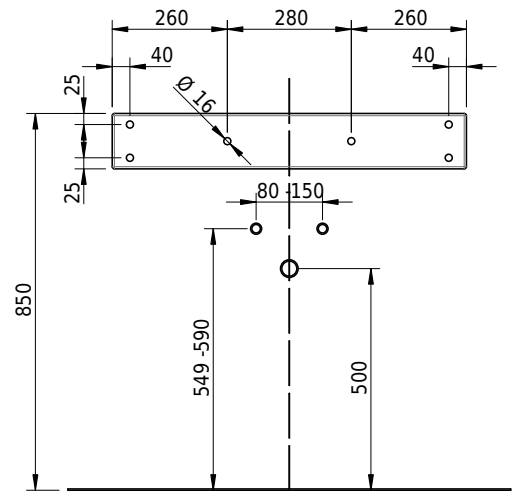

Massskizze

Schmidlin VIVA Wandbecken

80 x 47.5 x 12.5 cm

ohne Überlauf, inkl. Befestigungszubehör

Artikel-Nr.: 1123-0001 SGVSB-Nr.: 217329.242 ST-Nr.: 3131874.100 Gewicht: 12 kg

Optionen

- Farbklasse: I,II,III,IV,V [FA0_ _]
- GLASUR PLUS [OV01]
- Löcher für 3-Loch Armatur [WT_ALS01]
- Lochbohrung für Schmidlin Seifenspender [SSP02]
- Runde Lochbohrung nach Mass [WT_ALS02]
- Spezialanfertigung
- Lochbohrung für Steckdose [STP_ _]

Zubehör

- Schmidlin Seifenspender
- Verstärkungsflansch für Armaturenmontage

Ab- und Überlaufgarnituren

- Schaftventil 1¼, inkl. Deckel verchromt, nicht verschliessbar
- Schmidlin Schaftventil 1 1/4", inkl. Deckel alpinweiss matt, emailliert, nicht verschliessbar
- Schmidlin Schaftventil 1 1/4", inkl. Deckel emailliert, nicht verschliessbar
- Schmidlin Schaftventil 1 1/4", inkl. Deckel emailliert, übrige Farben, nicht verschliessbar