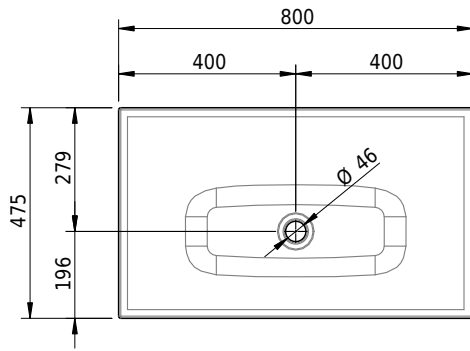

Massskizze

Schmidlin VIVA Wandbecken

80 x 47.5 x 12.5 cm

ohne Überlauf, inkl. Befestigungszubehör

Artikel-Nr.: 1123-0001 SGVSB-Nr.: 217329.242 ST-Nr.: 3131874.100 Gewicht: 12 kg

Optionen

- Farbklasse: I,II,III,IV,V [FA0_ _]
- GLASUR PLUS [OV01]
- Löcher für 3-Loch Armatur [WT_ALS01]
- Lochbohrung für Schmidlin Seifenspender [SSP02]
- Runde Lochbohrung nach Mass [WT_ALS02]
- Spezialanfertigung
- Lochbohrung für Steckdose [STP_ _]