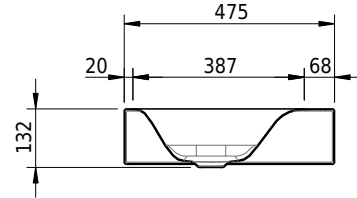

Massskizze

Schmidlin VIVA Wandbecken

80 x 47.5 x 12.5 cm

ohne Überlauf, inkl. Befestigungszubehör

Artikel-Nr.: 1123-0001 SGVSB-Nr.: 217329.242 ST-Nr.: 3131874.100 Gewicht: 12 kg

Optionen

- Farbklasse: I,II,III,IV,V [FA0_ _]
- GLASUR PLUS [OV01]
- Löcher für 3-Loch Armatur [WT_ALS01]
- Lochbohrung für Schmidlin Seifenspender [SSP02]
- Runde Lochbohrung nach Mass [WT_ALS02]
- Spezialanfertigung
- Lochbohrung für Steckdose [STP_ _]