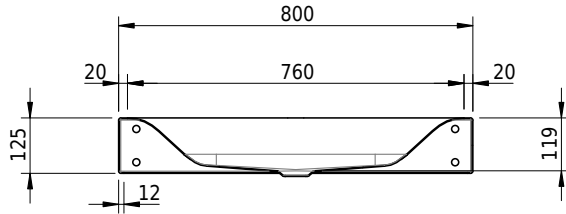

Massskizze

Schmidlin VIVA Wandbecken

80 x 47.5 x 12.5 cm

ohne Überlauf, inkl. Befestigungszubehör

Artikel-Nr.: 1123-0001 SGVSB-Nr.: 217329.242 ST-Nr.: 3131874.100 Gewicht: 12 kg

Optionen

- Farbklasse: I,II,III,IV,V [FA0_ _]
- GLASUR PLUS [OV01]
- Löcher für 3-Loch Armatur [WT_ALS01]
- Lochbohrung für Schmidlin Seifenspender [SSP02]
- Runde Lochbohrung nach Mass [WT_ALS02]
- Spezialanfertigung
- Lochbohrung für Steckdose [STP_ _]

Zubehör

- Schmidlin Seifenspender
- Verstärkungsflansch für Armaturenmontage

Ab- und Überlaufgarnituren

- Schaftventil 1¼, inkl. Deckel verchromt, nicht verschliessbar
- Schmidlin Schaftventil 1 1/4", inkl. Deckel alpinweiss matt, emailliert, nicht verschliessbar
- Schmidlin Schaftventil 1 1/4", inkl. Deckel emailliert, nicht verschliessbar
- Schmidlin Schaftventil 1 1/4", inkl. Deckel emailliert, übrige Farben, nicht verschliessbar