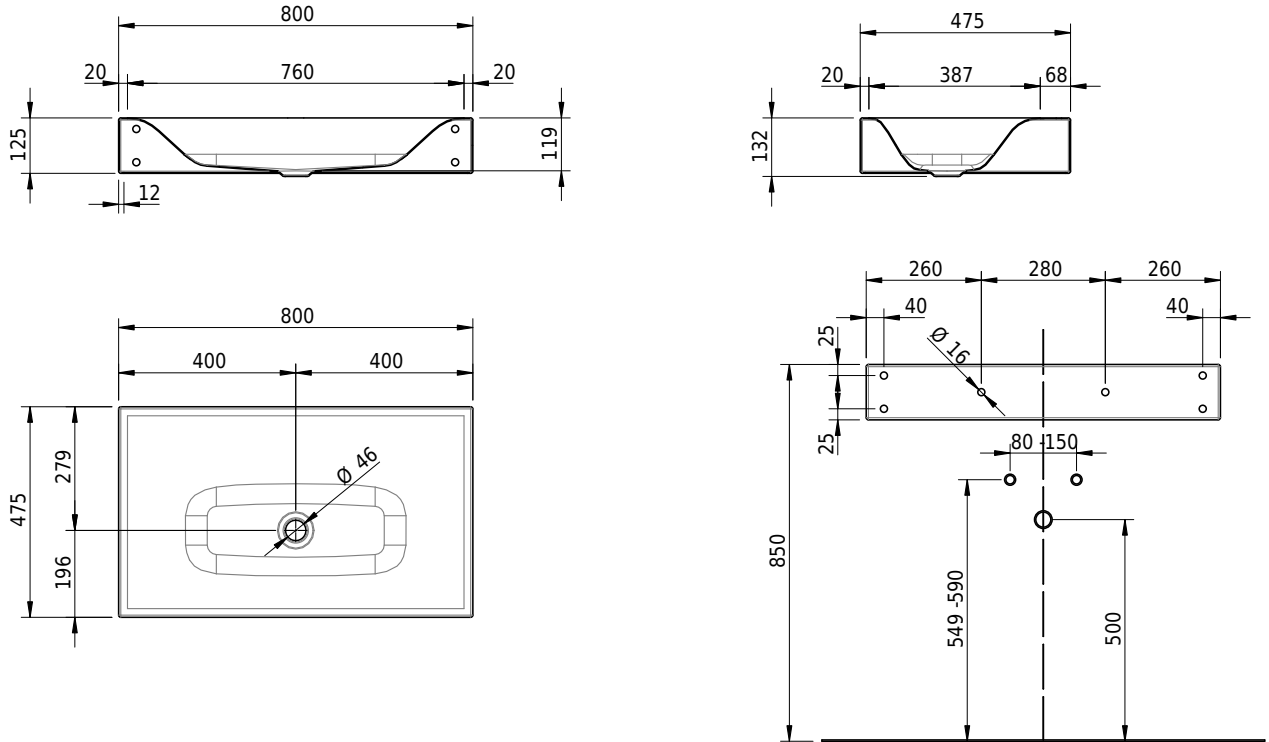

Massskizze

Schmidlin VIVA Wandbecken

80 x 47.5 x 12.5 cm

ohne Überlauf, inkl. Befestigungszubehör

Artikel-Nr.: 1123-0001 SGVSB-Nr.: 217329.242 ST-Nr.: 3131874.100 Gewicht: 12 kg

Optionen

- Farbklasse: I,II,III,IV,V [FA0_ _]
- GLASUR PLUS [OV01]
- Löcher für 3-Loch Armatur [WT_ALS01]
- Lochbohrung für Schmidlin Seifenspender [SSP02]
- Runde Lochbohrung nach Mass [WT_ALS02]
- Spezialanfertigung
- Lochbohrung für Steckdose [STP_ _]

Zubehör

- Schmidlin Seifenspender
- Verstärkungsflansch für Armaturenmontage

Ab- und Überlaufgarnituren

- Schaftventil 1/4", inkl. Deckel verchromt, nicht verschliessbar
- Schmidlin Schaftventil 1 1/4", inkl. Deckel alpinweiss matt, emailliert, nicht verschliessbar
- Schmidlin Schaftventil 1 1/4", inkl. Deckel emailliert, nicht verschliessbar
- Schmidlin Schaftventil 1 1/4", inkl. Deckel emailliert, übrige Farben, nicht verschliessbar