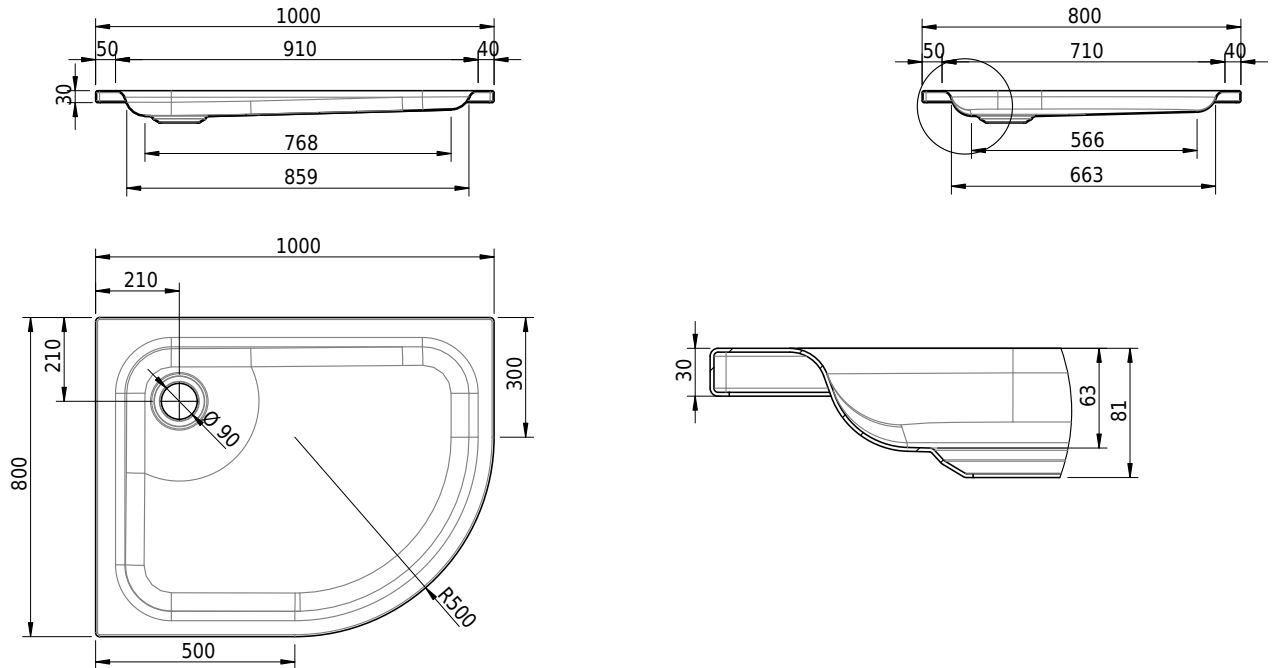

## Massskizze

# Schmidlin ECK Duschwanne flach (6,5 cm)

100 x 80 x 6.5 cm

Ablaufloch  $\varnothing$  90 mm

Artikel-Nr.: 1122-0001

SGVSB-Nr.: 141086

Gewicht: 22 kg

## Optionen

- Farbklasse: I,II,III,IV,V [FA0\_ \_ \_]
- Mit Zargen [Z\_ \_ \_ \_]
- ANTIGLISS PRO
- GLASUR PLUS [OV01]
- Speziallänge -2/+5 cm (beidseitig von -1 bis +2,5cm)
- Scharfkantige Ecke (Radius 5 mm) [EA\_ \_ 04]
- Schürze(n) 75 mm
- Schürze(n) 100 mm
- Spezialanfertigung