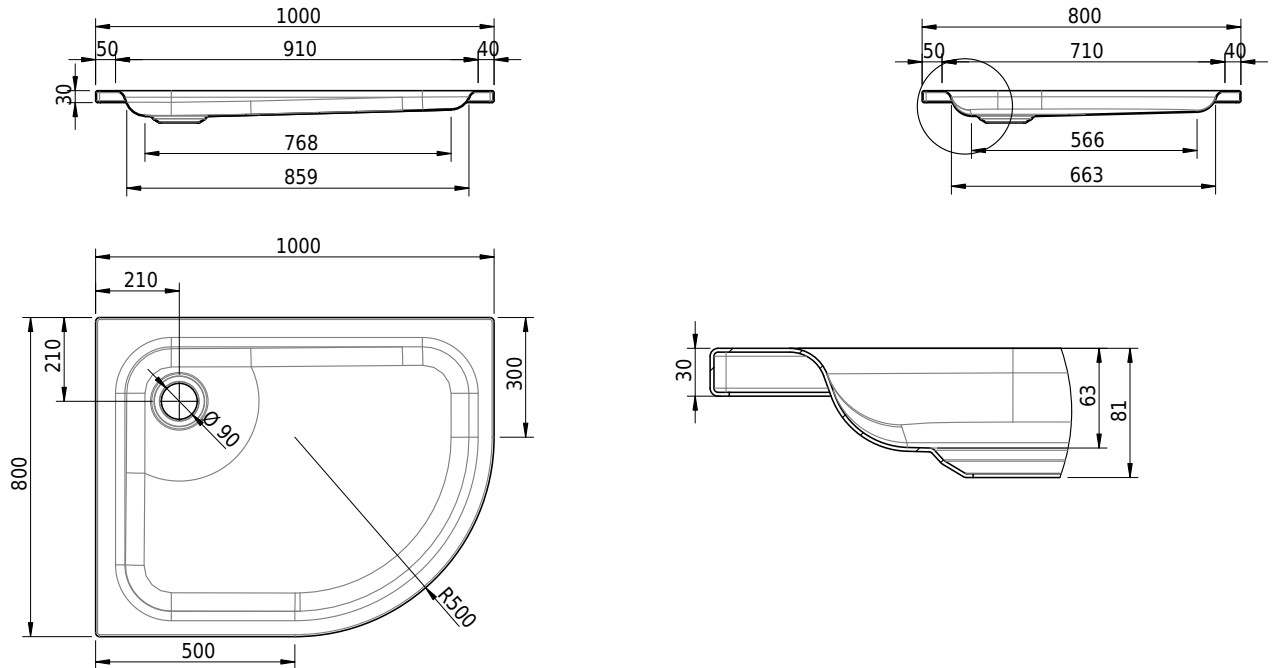

Massskizze

Schmidlin ECK Duschwanne flach (6,5 cm)

100 x 80 x 6.5 cm

Ablaufloch \varnothing 90 mm

Artikel-Nr.: 1122-0001

SGVSB-Nr.: 141086

Gewicht: 22 kg

Optionen

- Farbklasse: I,II,III,IV,V [FA0_ _ _]
- Mit Zargen [Z_ _ _ _]
- ANTIGLISS PRO
- GLASUR PLUS [OV01]
- Speziallänge -2/+5 cm (beidseitig von -1 bis +2,5cm)
- Scharfkantige Ecke (Radius 5 mm) [EA_ _ 04]
- Schürze(n) 75 mm
- Schürze(n) 100 mm
- Spezialanfertigung

Zubehör

- Duschwannen-Fusset 4/6/8 (SIA 181), mit/ohne Dichtband
- Duschwannen-Montagerahmen BASIC (SIA 181)
- Montagesystem Schmidlin OMNIA (SIA 181)
- Schmidlin Zargen-Montagewinkel (SIA 181), Satz (4 Stück)
- Zargengummiprofil