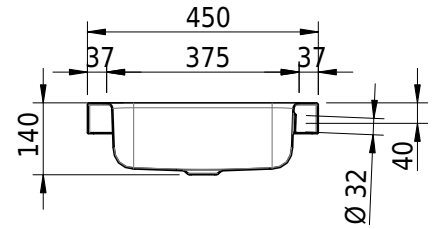

# Schmidlin CONTURA Aufsatzbecken

47 x 45 x 6 cm

mit Überlauf, inkl. Befestigungszubehör, inkl. Überlaufgarnitur verchromt

Artikel-Nr.: 1121-0001

SGVSB-Nr.: 233370.242

ST-Nr.: 3131846.100

Gewicht: 7 kg