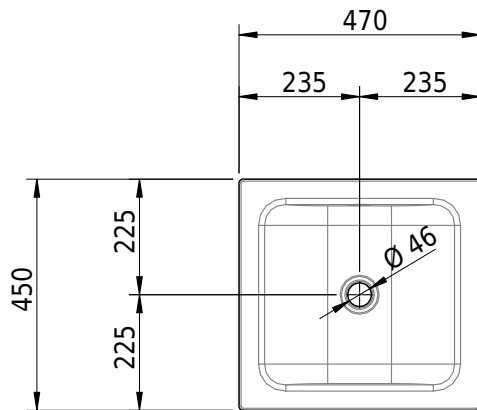

Massskizze

Schmidlin CONTURA Aufsatzbecken

47 x 45 x 6 cm

mit Überlauf, inkl. Befestigungszubehör, inkl. Überlaufgarnitur verchromt

Artikel-Nr.: 1121-0001

SGVSB-Nr.: 233370.242

ST-Nr.: 3131846.100

Gewicht: 7 kg

Optionen

- Farbklasse: I,II,III,IV,V [FA0_ _ _]
- Ohne Überlaufloch [UL0]
- GLASUR PLUS [OV01]
- Lochbohrung für Schmidlin Seifenspender [SSP02]
- Spezialanfertigung
- Schmidlin GreenSteel

Zubehör

- Schmidlin Seifenspender
- Verstärkungsflansch für Armaturenmontage

Ab- und Überlaufgarnituren

- Geberit Clou System inkl. Deckel, verchromt, nur zusammen mit Option «ohne Überlaufloch»
- Schmidlin Pushventil, inkl. Deckel, verchromt, verschliessbar