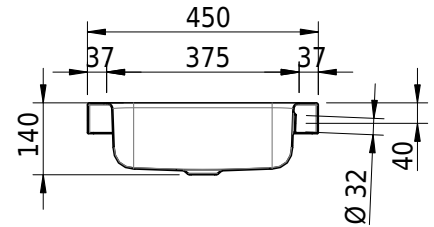

Massskizze

Schmidlin CONTURA Aufsatzbecken

47 x 45 x 6 cm

mit Überlauf, inkl. Befestigungszubehör, inkl. Überlaufgarnitur verchromt

Artikel-Nr.: 1121-0001

SGVSB-Nr.: 233370.242

ST-Nr.: 3131846.100

Gewicht: 7 kg

Optionen

- Farbklasse: I,II,III,IV,V [FA0_ _ _]
- Ohne Überlaufloch [UL0]
- GLASUR PLUS [OV01]
- Lochbohrung für Schmidlin Seifenspender [SSP02]
- Spezialanfertigung
- Schmidlin GreenSteel

Zubehör

- Schmidlin Seifenspender
- Verstärkungsflansch für Armaturenmontage