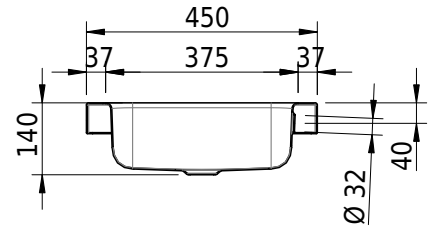

Massskizze

Schmidlin CONTURA Aufsatzbecken

47 x 45 x 6 cm

mit Überlauf, inkl. Befestigungszubehör, inkl. Überlaufgarnitur verchromt

Artikel-Nr.: 1121-0001

SGVSB-Nr.: 233370.242

ST-Nr.: 3131846.100

Gewicht: 7 kg

Optionen

- Farbklasse: I,II,III,IV,V [FA0_ _ _]
- Ohne Überlaufloch [UL0]
- GLASUR PLUS [OV01]
- Lochbohrung für Schmidlin Seifenspender [SSP02]
- Spezialanfertigung
- Schmidlin GreenSteel

Zubehör

- Schmidlin Seifenspender
- Verstärkungsflansch für Armaturenmontage