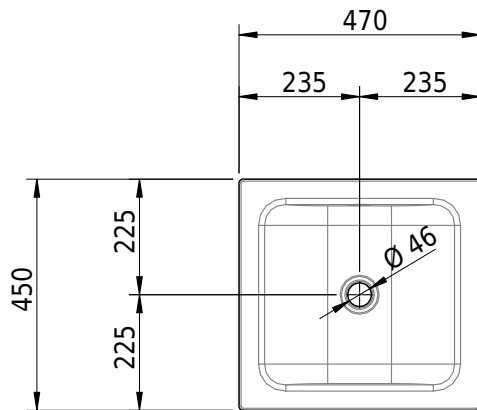

Massskizze

Schmidlin CONTURA Aufsatzbecken

47 x 45 x 6 cm

mit Überlauf, inkl. Befestigungszubehör, inkl. Überlaufgarnitur verchromt

Artikel-Nr.: 1121-0001

SGVSB-Nr.: 233370.242

ST-Nr.: 3131846.100

Gewicht: 7 kg