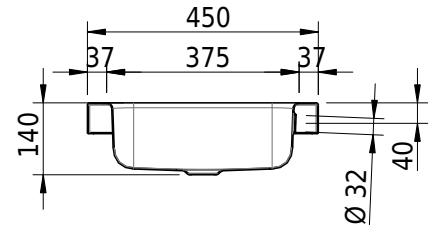

Massskizze

Schmidlin CONTURA Aufsatzbecken

47 x 45 x 6 cm

mit Überlauf, inkl. Befestigungszubehör, inkl. Überlaufgarnitur verchromt

Artikel-Nr.: 1121-0001

SGVSB-Nr.: 233370.242

ST-Nr.: 3131846.100

Gewicht: 7 kg

Optionen

- Farbklasse: I,II,III,IV,V [FA0_ _ _]
- Ohne Überlaufloch [UL0]
- GLASUR PLUS [OV01]
- Lochbohrung für Schmidlin Seifenspender [SSP02]
- Spezialanfertigung
- Schmidlin GreenSteel

Zubehör

- Schmidlin Seifenspender
- Verstärkungsflansch für Armaturenmontage