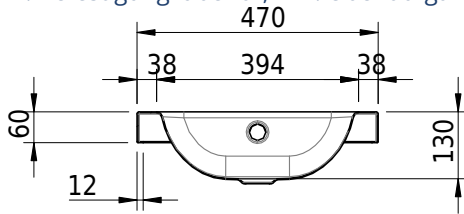

Massskizze

Schmidlin CONTURA Aufsatzbecken

47 x 45 x 6 cm

mit Überlauf, inkl. Befestigungszubehör, inkl. Überlaufgarnitur verchromt

Artikel-Nr.: 1121-0001

SGVSB-Nr.: 233370.242

ST-Nr.: 3131846.100

Gewicht: 7 kg

Optionen

- Farbklasse: I,II,III,IV,V [FA0_ _ _]
- Ohne Überlaufloch [UL0]
- GLASUR PLUS [OV01]
- Lochbohrung für Schmidlin Seifenspender [SSP02]
- Spezialanfertigung
- Schmidlin GreenSteel

Zubehör

- Schmidlin Seifenspender
- Verstärkungsflansch für Armaturenmontage

Ab- und Überlaufgarnituren

- Geberit Clou System inkl. Deckel, verchromt, nur zusammen mit Option «ohne Überlaufloch»
- Schmidlin Pushventil, inkl. Deckel, verchromt, verschliessbar