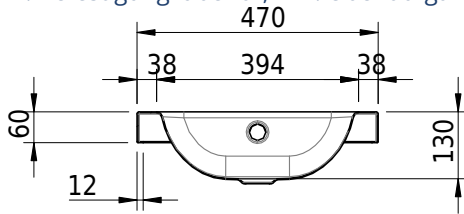

Massskizze

Schmidlin CONTURA Aufsatzbecken

47 x 45 x 6 cm

mit Überlauf, inkl. Befestigungszubehör, inkl. Überlaufgarnitur verchromt

Artikel-Nr.: 1121-0001

SGVSB-Nr.: 233370.242

ST-Nr.: 3131846.100

Gewicht: 7 kg

Optionen

- Farbklasse: I,II,III,IV,V [FA0_ _ _]
- Ohne Überlaufloch [UL0]
- GLASUR PLUS [OV01]
- Lochbohrung für Schmidlin Seifenspender [SSP02]
- Spezialanfertigung
- Schmidlin GreenSteel

Zubehör

- Schmidlin Seifenspender
- Verstärkungsflansch für Armaturenmontage