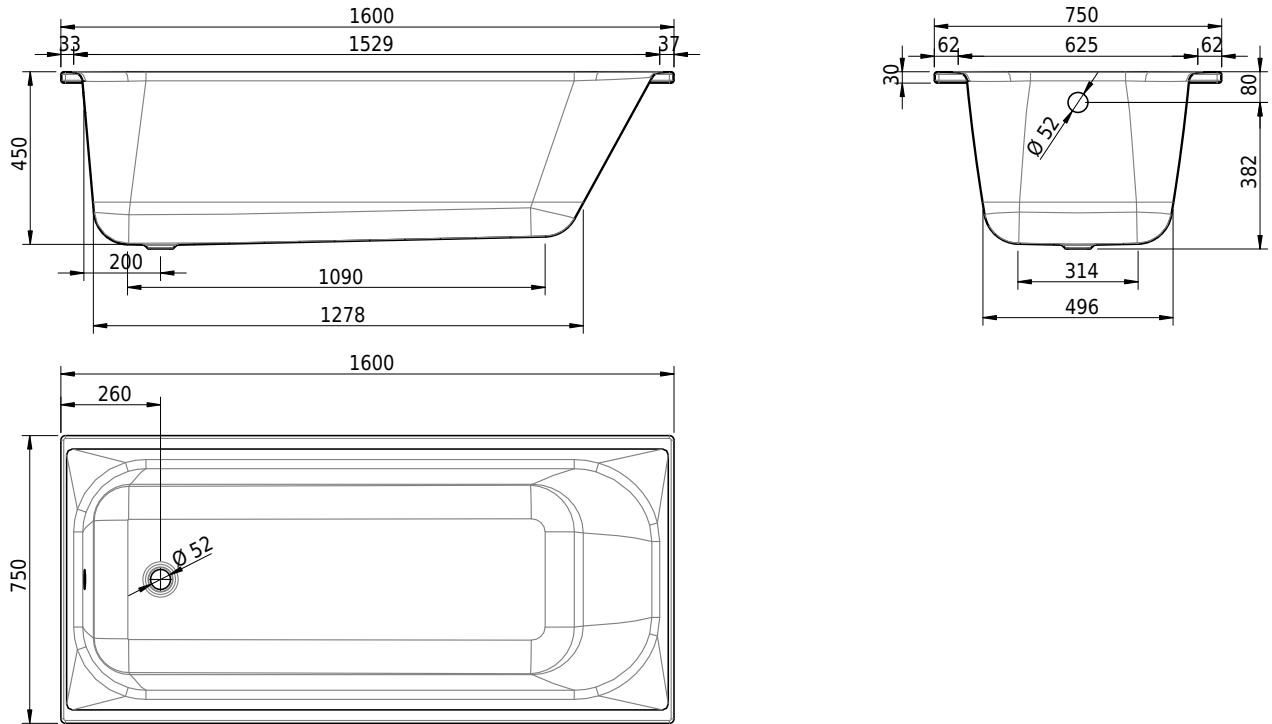

# Schmidlin NORM CLASSIC

160 x 75 x 45 cm

Randhöhe 30 mm

Artikel-Nr.: 1120-0001    SGVSB-Nr.: 111019    ST-Nr.: 1111112.100    Gewicht: 43 kg    Nutzinhalt\*: 143 l