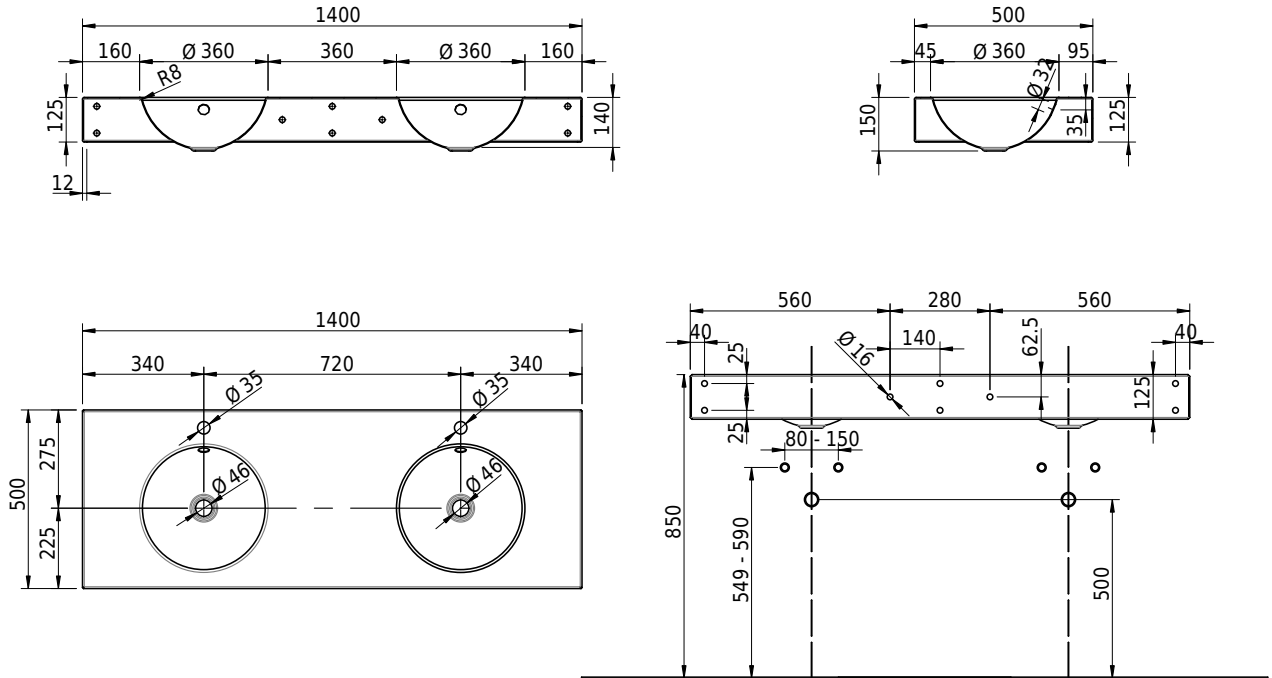

Massskizze

Schmidlin ORBIS Wandbecken

140 x 50 x 12.5 cm

mit Überlauf, inkl. Befestigungzubehör, inkl. Überlaufgarnitur verchromt

Artikel-Nr.: 1115-0002

SGVSB-Nr.: 217346.100.247

Gewicht: 19 kg

Optionen

- Farbklasse: I,II,III,IV,V [FA0_ _]
- Ohne Überlaufloch [UL0]
- GLASUR PLUS [OV01]
- Lochbohrung für Schmidlin Seifenspender [SSP02]
- Schmidlin Kosmetiktuchspender [KTS_ _]
- Spezialanfertigung
- Lochbohrung für Steckdose [STP_ _]