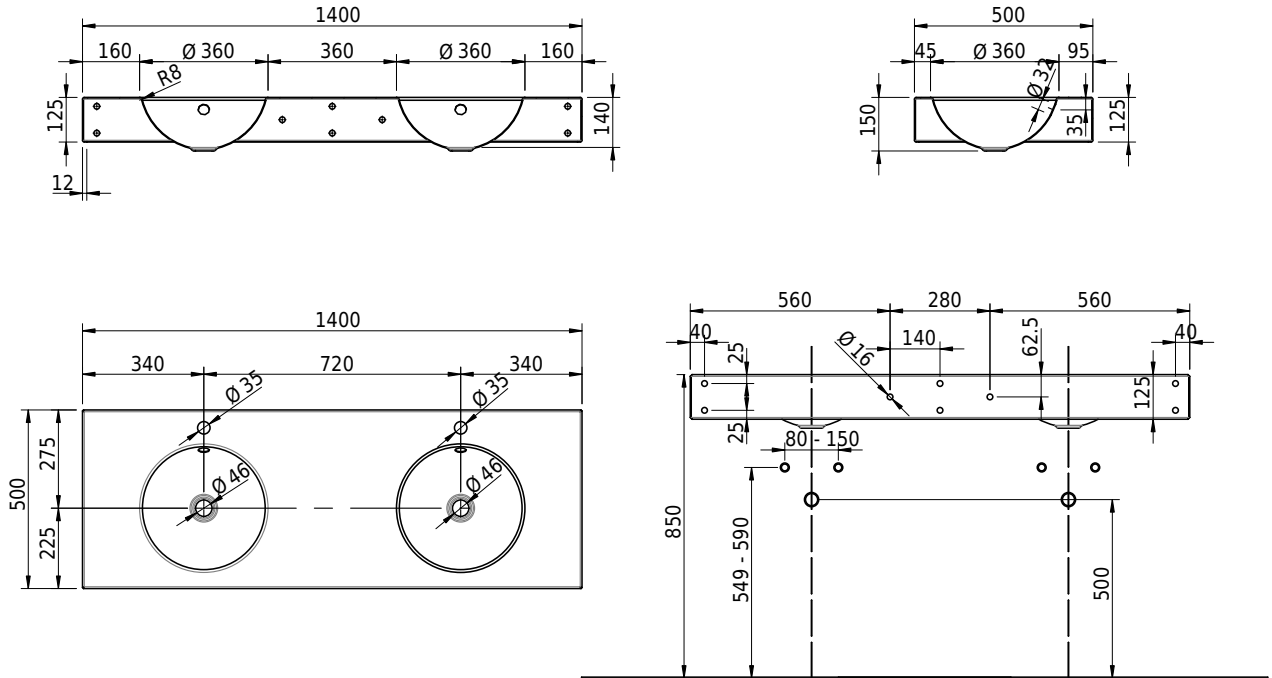

Massskizze

Schmidlin ORBIS Wandbecken

140 x 50 x 12.5 cm

mit Überlauf, inkl. Befestigungzubehör, inkl. Überlaufgarnitur verchromt

Artikel-Nr.: 1115-0002

SGVSB-Nr.: 217346.100.247

Gewicht: 19 kg

Optionen

- Farbklasse: I,II,III,IV,V [FA0_ _]
- Ohne Überlaufloch [UL0]
- GLASUR PLUS [OV01]
- Lochbohrung für Schmidlin Seifenspender [SSP02]
- Schmidlin Kosmetiktuchspender [KTS_ _]
- Spezialanfertigung
- Lochbohrung für Steckdose [STP_ _]

Zubehör

- Schmidlin Seifenspender
- Verstärkungsflansch für Armaturenmontage

Ab- und Überlaufgarnituren

- Geberit Clou System inkl. Deckel, verchromt, nur zusammen mit Option «ohne Überlaufloch»
- Schmidlin Pushventil, inkl. Deckel, verchromt, verschliessbar