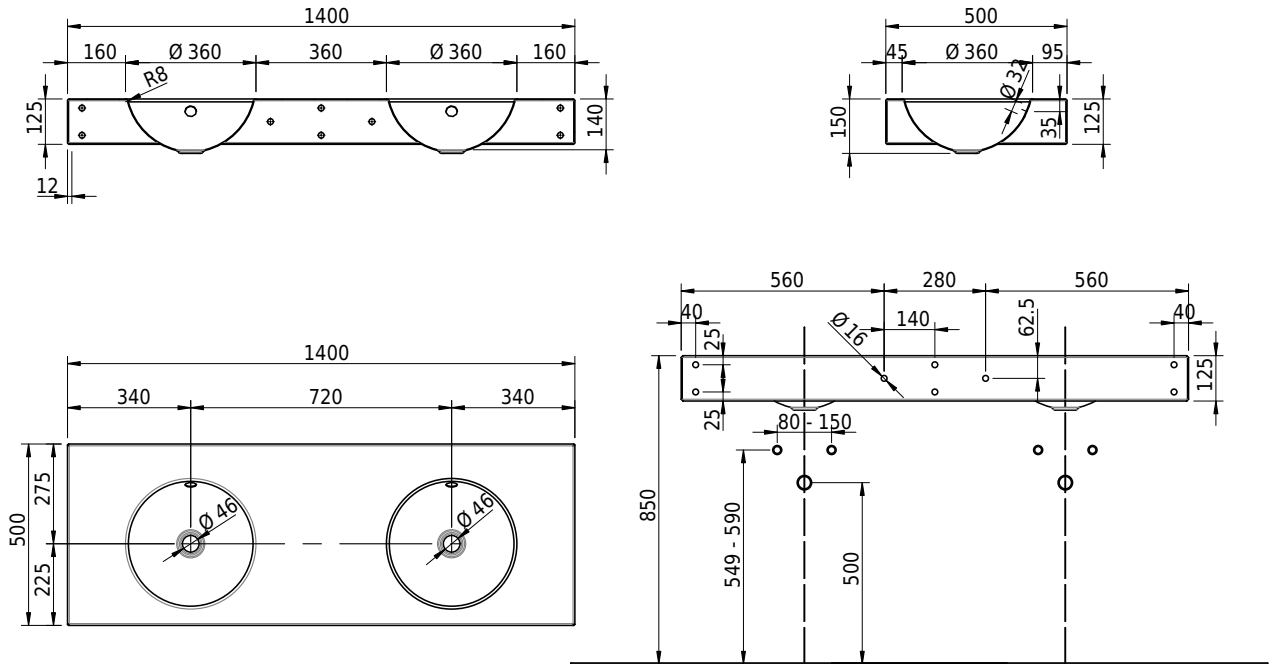

# Schmidlin ORBIS Wandbecken

140 x 50 x 12.5 cm

mit Überlauf, inkl. Befestigungzubehör, inkl. Überlaufgarnitur verchromt

Artikel-Nr.: 1115-0001

SGVSB-Nr.: 217346.242

Gewicht: 19 kg