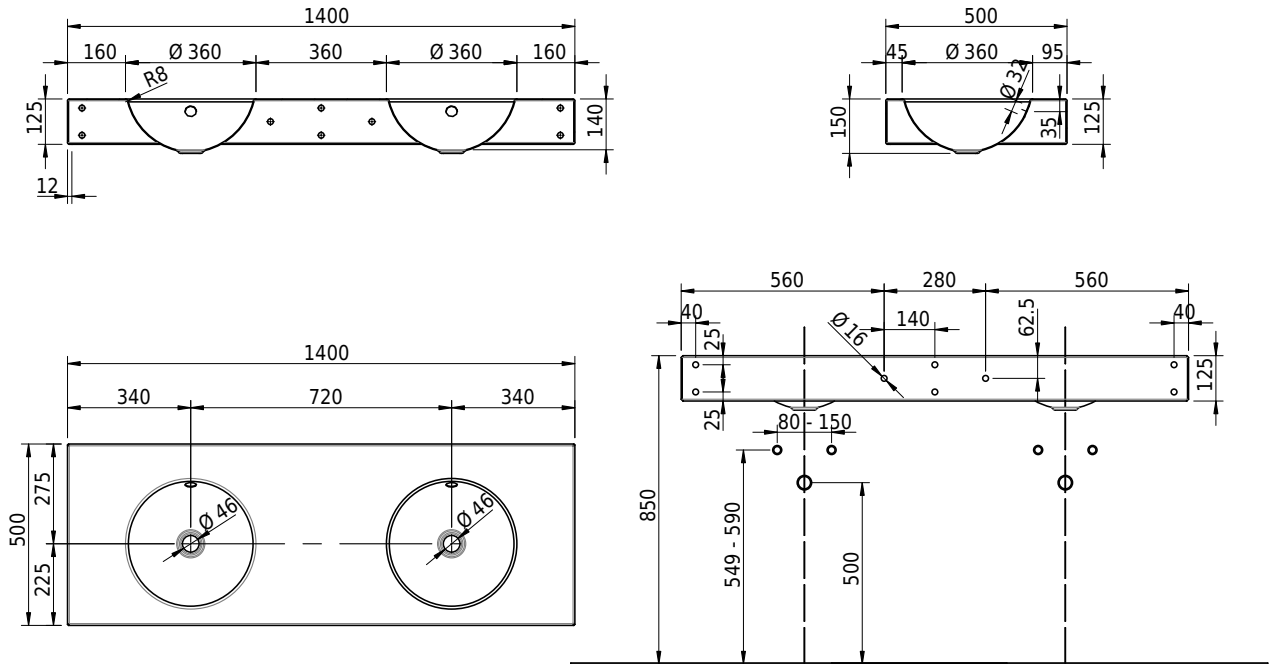

Massskizze

Schmidlin ORBIS Wandbecken

140 x 50 x 12.5 cm

mit Überlauf, inkl. Befestigungzubehör, inkl. Überlaufgarnitur verchromt

Artikel-Nr.: 1115-0001

SGVSB-Nr.: 217346.242

Gewicht: 19 kg

Optionen

- Farbklasse: I,II,III,IV,V [FA0_ _]
- Ohne Überlaufloch [UL0]
- GLASUR PLUS [OV01]
- Lochbohrung für Schmidlin Seifenspender [SSP02]
- Schmidlin Kosmetiktuchspender [KTS_ _]
- Spezialanfertigung
- Lochbohrung für Steckdose [STP_ _]