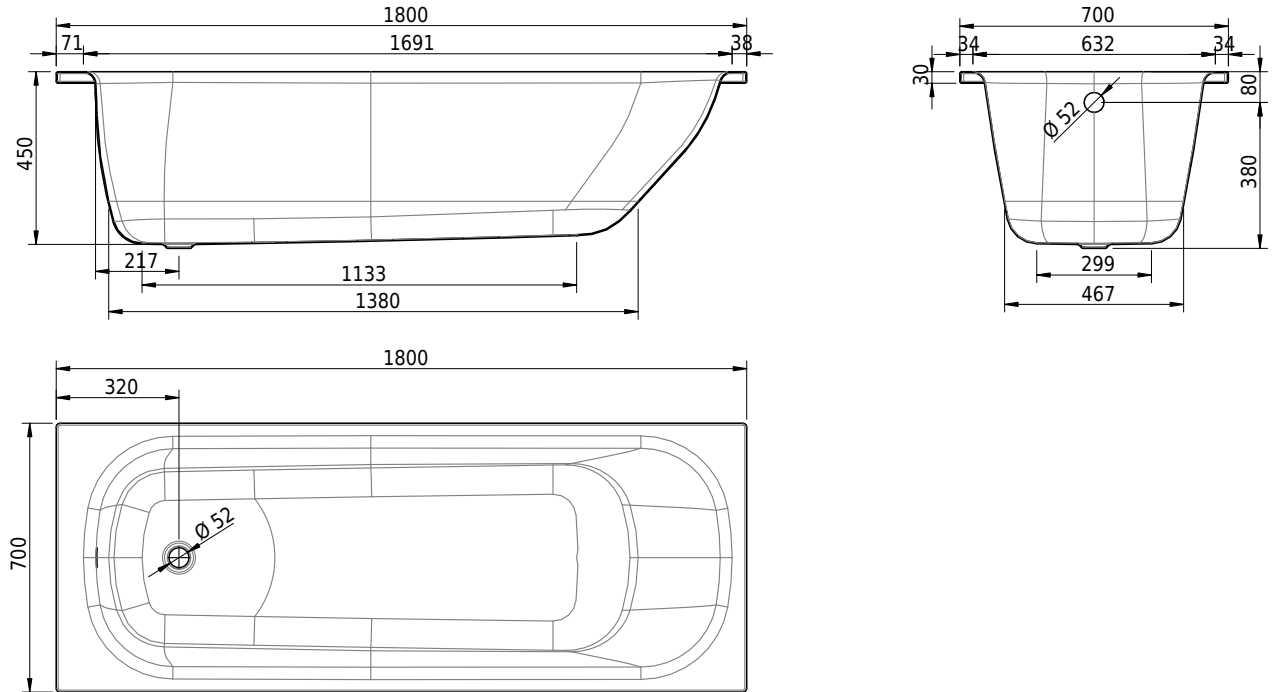

# Schmidlin NORM CLASSIC

180 x 70 x 45 cm

Randhöhe 30 mm

Artikel-Nr.: 1114-0001

SGVSB-Nr.: 111044.100

ST-Nr.: 1111110.100

Gewicht: 53 kg

Nutzhalt\*: 165 l