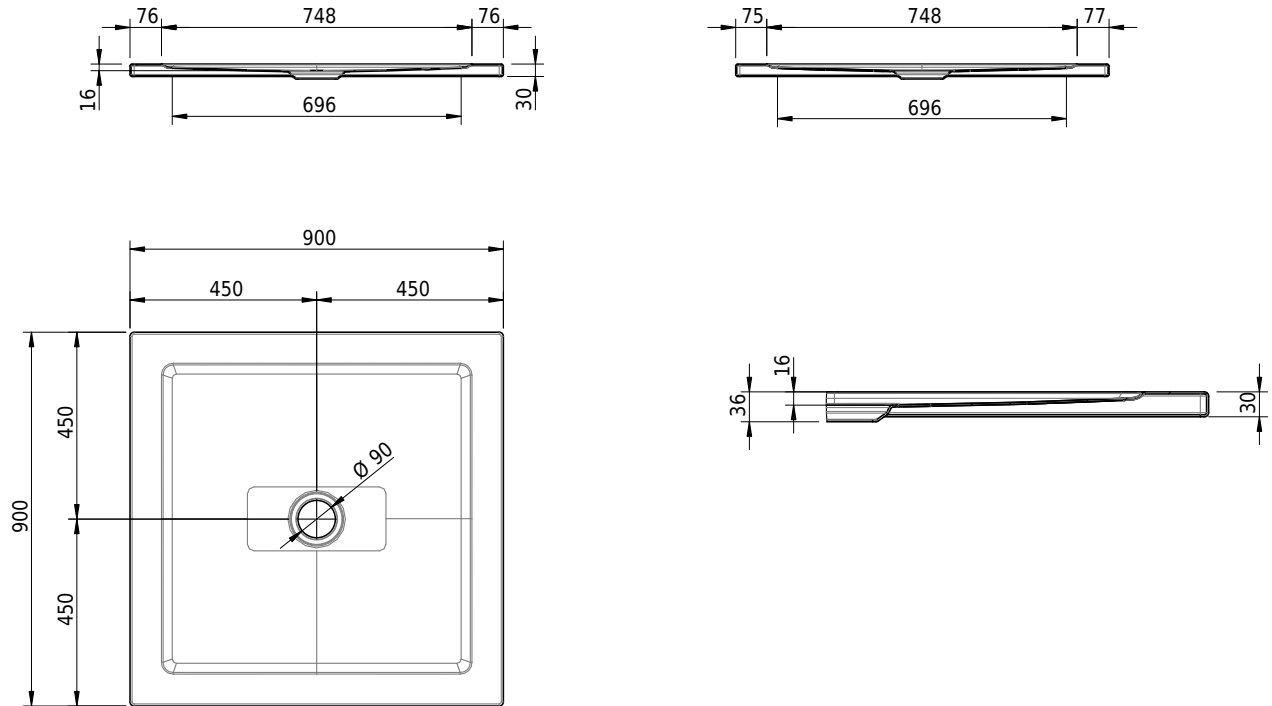

Massskizze

Schmidlin CONTURA Duschwanne

90 x 90 x 2 cm

Ablaufloch \varnothing 90 mm

Artikel-Nr.: 1112-0001 SGVSB-Nr.: 143101 ST-Nr.: 1311362.100 Gewicht: 25 kg

Optionen

- Farbklasse: I,II,III,IV,V [FA0_ _ _]
- ANTIGLISS PRO
- GLASUR PLUS [OV01]
- AQUAGRIP
- Schmidlin GreenSteel

Zubehör

- Duschwannen-Fusset 4/6/8 (SIA 181), mit/ohne Dichtband
- Duschwannen-Montagerahmen BASIC (SIA 181)
- Montagesystem Schmidlin OMNIA (SIA 181)

Ab- und Überlaufgarnituren

- Ablaufgarnitur Schmidlin FLOW 30
- Ablaufgarnitur Schmidlin FLOW 50
- Ablaufgarnitur Schmidlin VERTICAL
- Ablaufgarnitur Viega Tempoplex
- Ablaufgarnitur Viega Tempoplex Plus