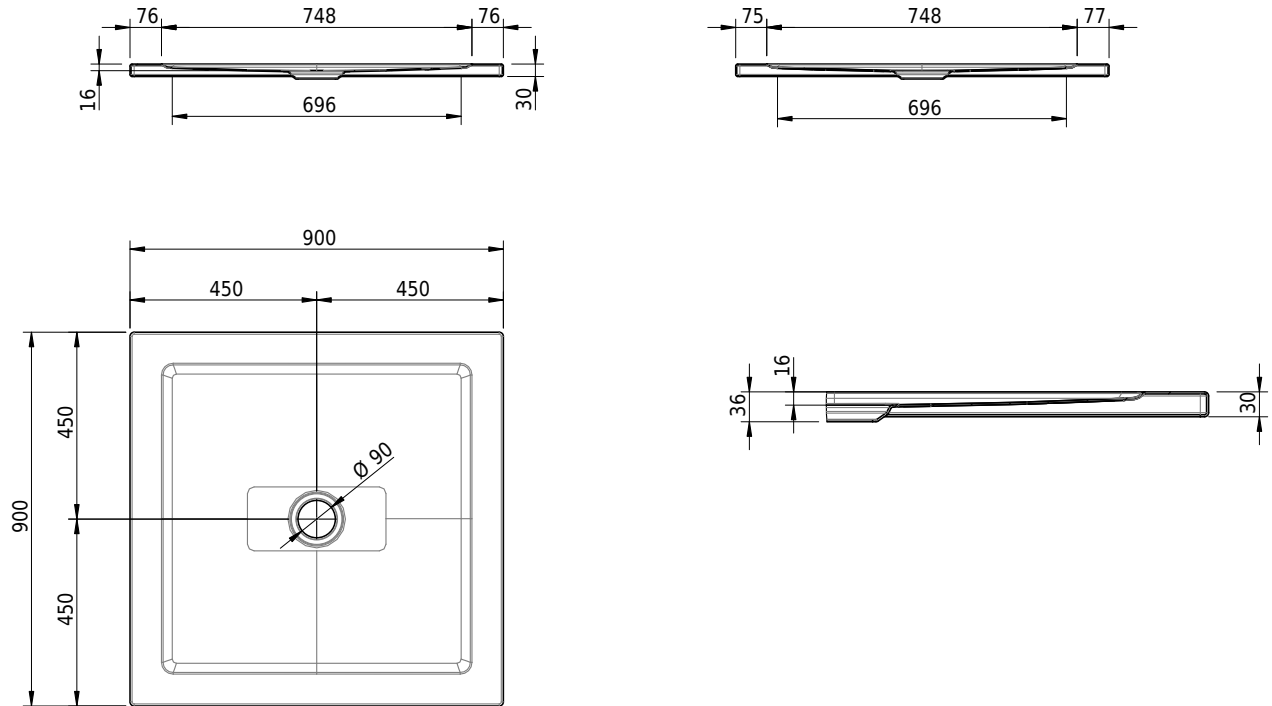

Massskizze

Schmidlin CONTURA Duschwanne

90 x 90 x 2 cm

Ablaufloch \varnothing 90 mm

Artikel-Nr.: 1112-0001

SGVSB-Nr.: 143101

ST-Nr.: 1311362.100

Gewicht: 25 kg