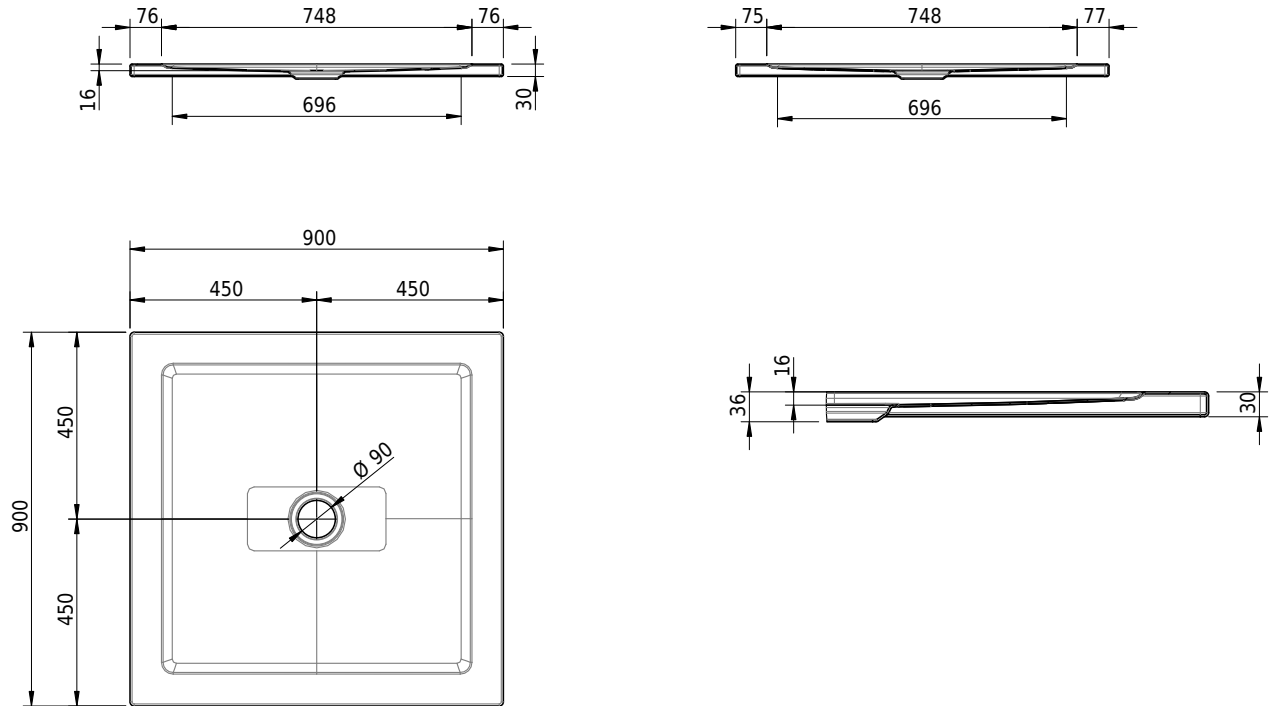

Massskizze

Schmidlin CONTURA Duschwanne

90 x 90 x 2 cm

Ablaufloch \varnothing 90 mm

Artikel-Nr.: 1112-0001 SGVSB-Nr.: 143101 ST-Nr.: 1311362.100 Gewicht: 25 kg

Optionen

- Farbklasse: I,II,III,IV,V [FA0_ _ _]
- ANTIGLISS PRO
- GLASUR PLUS [OV01]
- AQUAGRIP
- Schmidlin GreenSteel

Zubehör

- Duschwannen-Fusset 4/6/8 (SIA 181), mit/ohne Dichtband
- Duschwannen-Montagerahmen BASIC (SIA 181)
- Montagesystem Schmidlin OMNIA (SIA 181)

Ab- und Überlaufgarnituren

- Ablaufgarnitur Schmidlin FLOW 30
- Ablaufgarnitur Schmidlin FLOW 50
- Ablaufgarnitur Schmidlin VERTICAL
- Ablaufgarnitur Viega Tempoplex
- Ablaufgarnitur Viega Tempoplex Plus