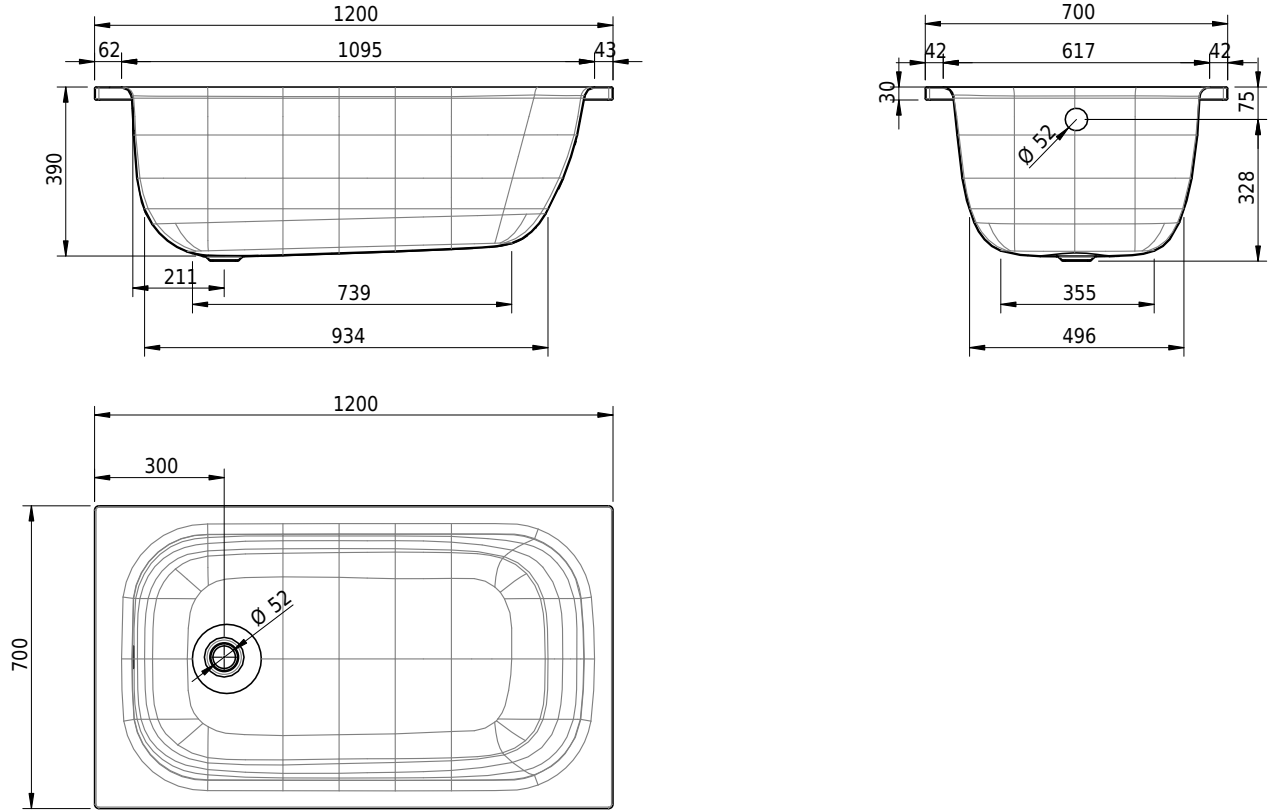

Massskizze

Schmidlin MINI

120 x 70 x 39 cm

Randhöhe 30 mm

Artikel-Nr.: 1111-0001

SGVSB-Nr.: 111207.100

Gewicht: 33 kg

Nutzzinhalt*: 69 l

Optionen

- Farbklasse: I,II,III,IV [FA0_ _]
- Mit Zargen [Z_ _ _]
- ANTIGLISS PRO
- GLASUR PLUS [OV01]
- Speziallänge -2/+5 cm (beidseitig von -1 bis +2,5cm)
- Griff SAFE (Paar) [GFT_01]
- Lochbohrung für Schmidlin TOUCH CONTROL [AT0001]
- Scharfkantige Ecke (Radius 5 mm) [EA_ _04]
- Geschnittene Ecke [EA_ _03]
- Abgerundete Ecke [EA_ _02]
- Einlaufgarnitur Schmidlin SPLASH [SP_ _]
- Schmidlin SOUNDBOX
- Spezialanfertigung

* Nutzzinhalt: Wasserinhalt abzüglich 70 Liter Verdrängung

- Zargengummiprofil