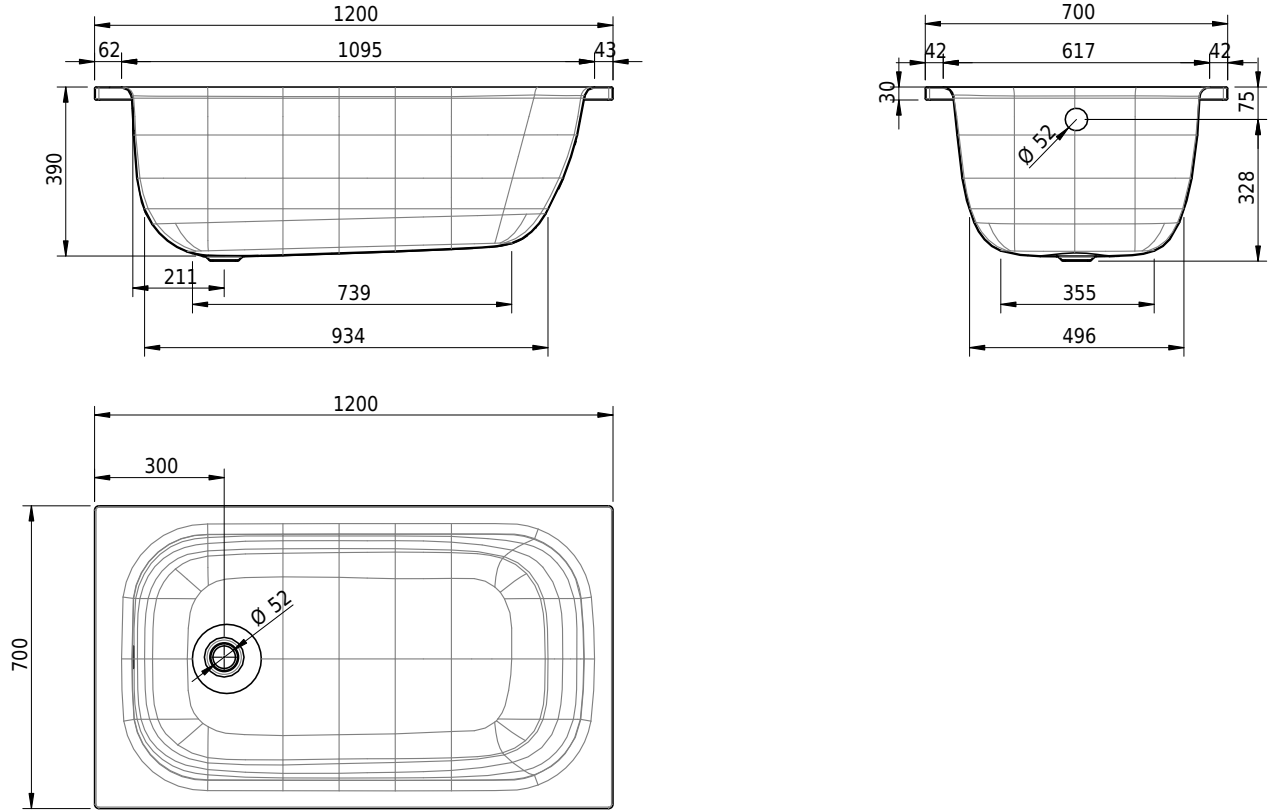

Massskizze

Schmidlin MINI

120 x 70 x 39 cm

Randhöhe 30 mm

Artikel-Nr.: 1111-0001

SGVSB-Nr.: 111207.100

Gewicht: 33 kg

Nutzzinhalt*: 69 l

Optionen

- Farbklasse: II,III,IV [FA0_ _ _]
- Mit Zargen [Z_ _ _ _]
- ANTIGLISS PRO
- GLASUR PLUS [OV01]
- Speziallänge -2/+5 cm (beidseitig von -1 bis +2,5cm)
- Griff SAFE (Paar) [GFT_01]
- Lochbohrung für Schmidlin TOUCH CONTROL [AT0001]
- Scharfkantige Ecke (Radius 5 mm) [EA_ _ 04]
- Geschnittene Ecke [EA_ _ 03]
- Abgerundete Ecke [EA_ _ 02]
- Einlaufgarnitur Schmidlin SPLASH [SP_ _ _]
- Schmidlin SOUNDBOX
- Spezialanfertigung

* Nutzzinhalt: Wasserinhalt abzüglich 70 Liter Verdrängung

- Zargengummiprofil