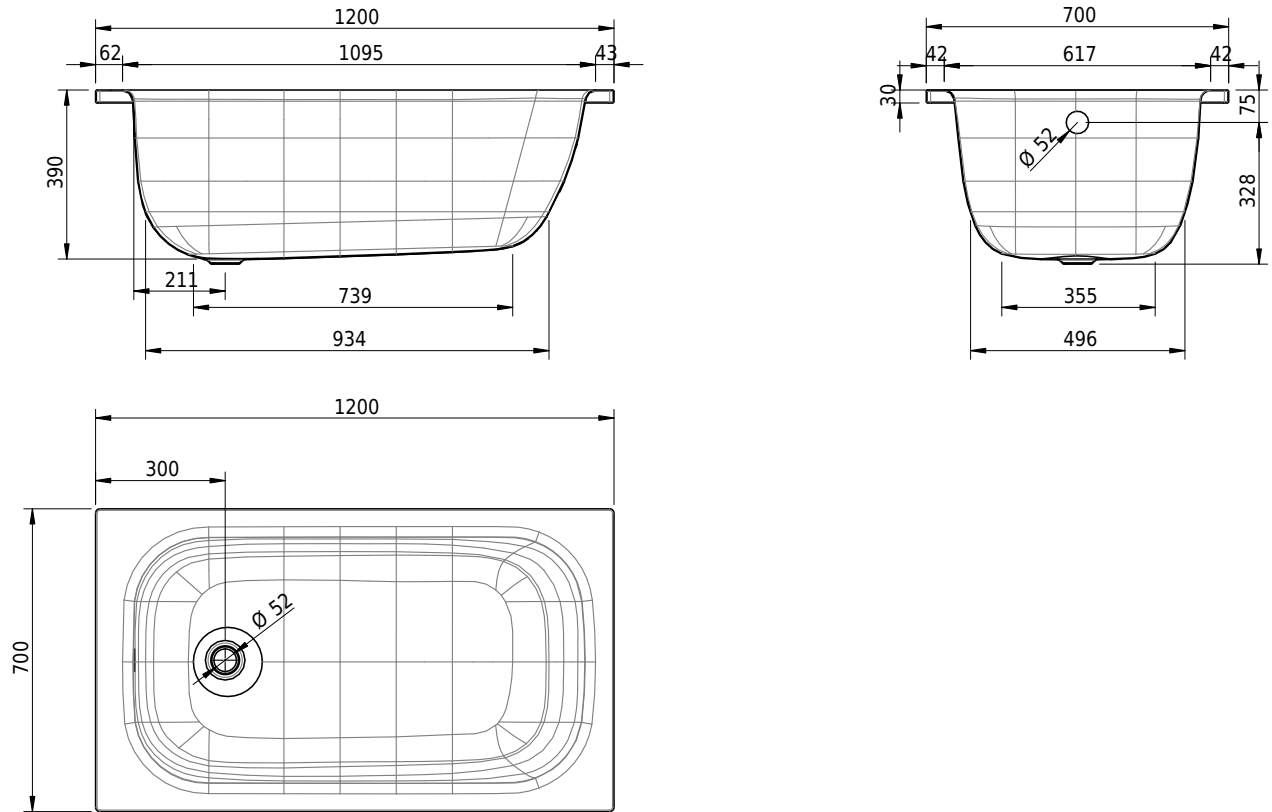

# Schmidlin MINI

120 x 70 x 39 cm

Randhöhe 30 mm

Artikel-Nr.: 1111-0001

SGVSB-Nr.: 111207.100

Gewicht: 33 kg

Nutzzinhalt\*: 69 l

\* Nutzzinhalt: Wasserinhalt abzüglich 70 Liter Verdrängung

- Zargengummiprofil