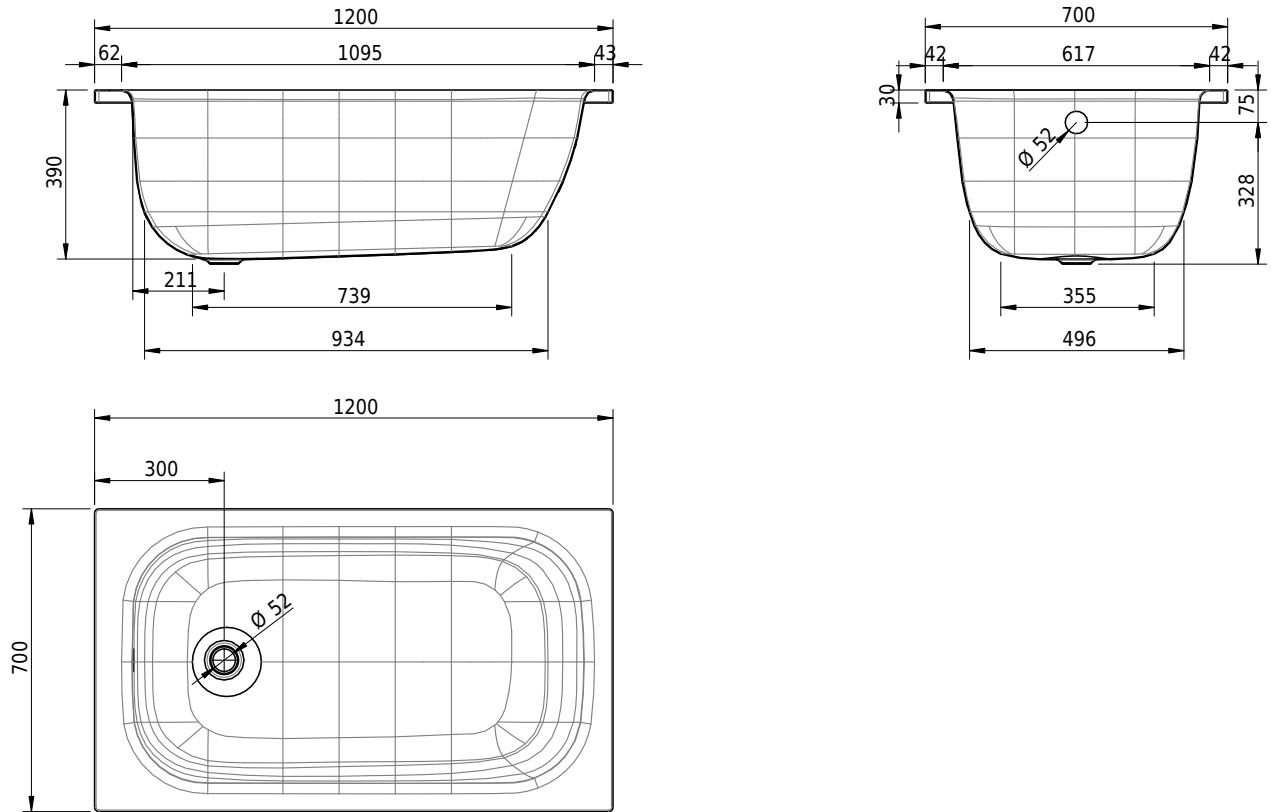

Massskizze

Schmidlin MINI

120 x 70 x 39 cm

Randhöhe 30 mm

Artikel-Nr.: 1111-0001

SGVSB-Nr.: 111207.100

Gewicht: 33 kg

Nutzzinhalt*: 69 l

Optionen

- Farbklasse: I,II,III,IV [FA0_ _]
- Mit Zargen [Z_ _ _]
- ANTIGLISS PRO
- GLASUR PLUS [OV01]
- Speziallänge -2/+5 cm (beidseitig von -1 bis +2,5cm)
- Griff SAFE (Paar) [GFT_01]
- Lochbohrung für Schmidlin TOUCH CONTROL [AT0001]
- Scharfkantige Ecke (Radius 5 mm) [EA_ _04]
- Geschnittene Ecke [EA_ _03]
- Abgerundete Ecke [EA_ _02]
- Einlaufgarnitur Schmidlin SPLASH [SP_ _]
- Schmidlin SOUNDBOX
- Spezialanfertigung

* Nutzzinhalt: Wasserinhalt abzüglich 70 Liter Verdrängung

- Zargengummiprofil