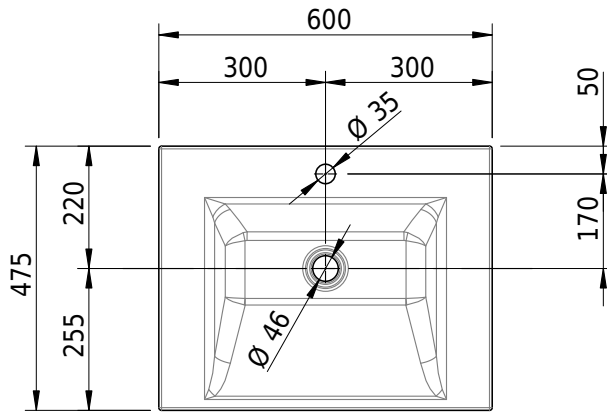

# Schmidlin STUDIO Einlegebecken

60 x 47.5 x 1 cm

ohne Überlauf, inkl. Befestigungszubehör

Artikel-Nr.: 1109-0002

SGVSB-Nr.: 233316.100.241

Gewicht: 8 kg