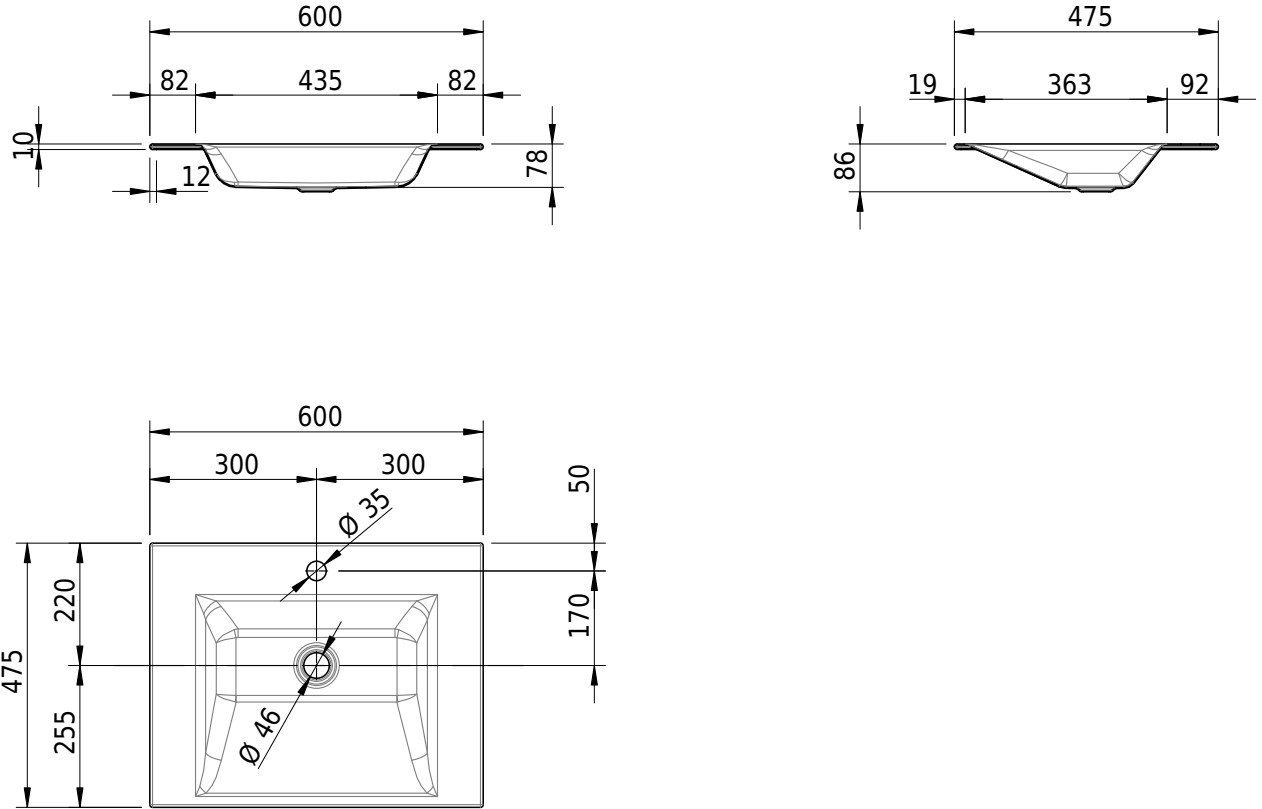

Massskizze

Schmidlin STUDIO Einlegebecken

60 x 47.5 x 1 cm

ohne Überlauf, inkl. Befestigungszubehör

Artikel-Nr.: 1109-0002

SGVSB-Nr.: 233316.100.241

Gewicht: 8 kg

Optionen

- Farbklasse: I,II,III,IV,V [FA0_ _]
- GLASUR PLUS [OV01]
- Löcher für 3-Loch Armatur [WT_ALS01]
- Lochbohrung für Schmidlin Seifenspender [SSP02]
- Runde Lochbohrung nach Mass [WT_ALS02]
- Spezialanfertigung
- Schmidlin GreenSteel