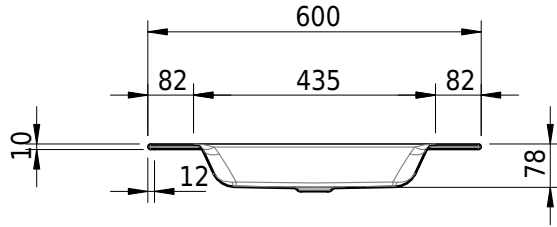

# Schmidlin STUDIO Einlegebecken

60 x 47.5 x 1 cm

ohne Überlauf, inkl. Befestigungszubehör

Artikel-Nr.: 1109-0002

SGVSB-Nr.: 233316.100.241

Gewicht: 8 kg

## Optionen

- Farbklasse: I,II,III,IV,V [FA0\_ \_]
- GLASUR PLUS [OV01]
- Löcher für 3-Loch Armatur [WT\_ALS01]
- Lochbohrung für Schmidlin Seifenspender [SSP02]
- Runde Lochbohrung nach Mass [WT\_ALS02]
- Spezialanfertigung
- Schmidlin GreenSteel