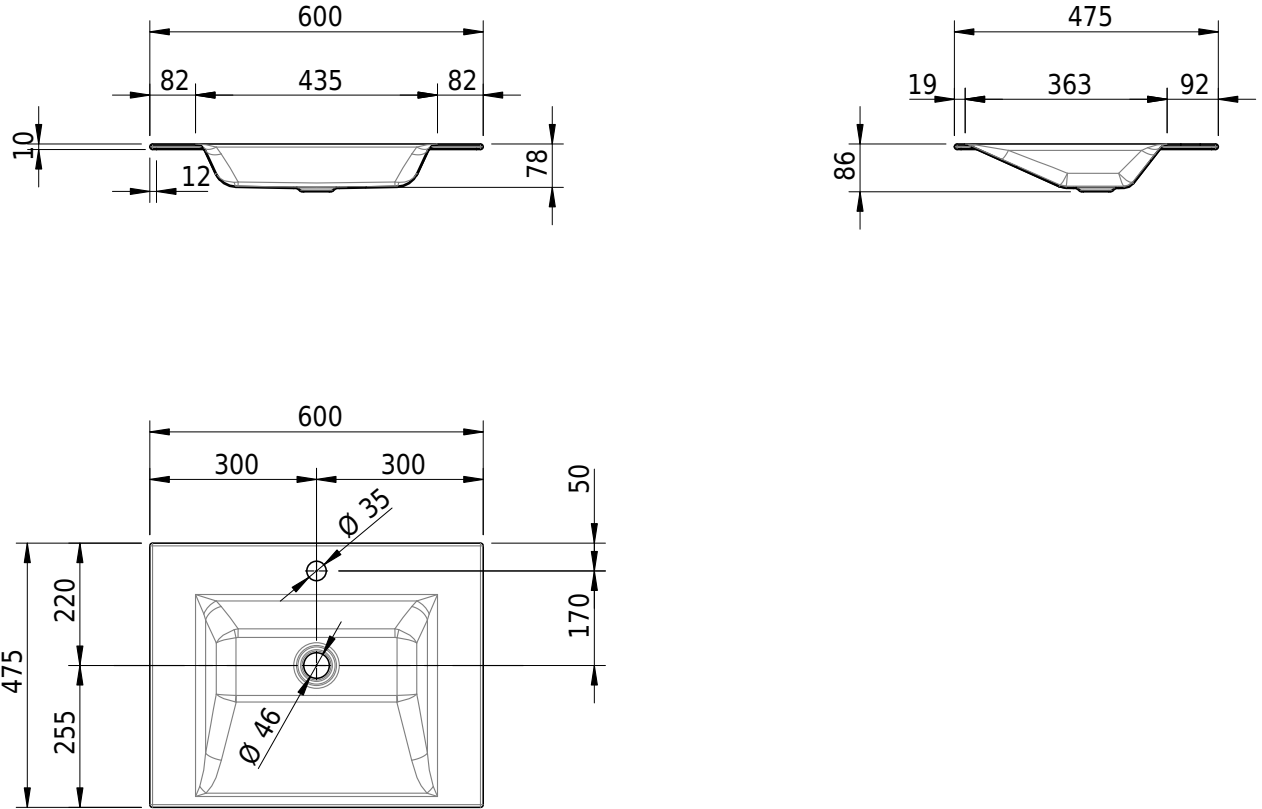

# Schmidlin STUDIO Einlegebecken

60 x 47.5 x 1 cm

ohne Überlauf, inkl. Befestigungszubehör

Artikel-Nr.: 1109-0002

SGVSB-Nr.: 233316.100.241

Gewicht: 8 kg