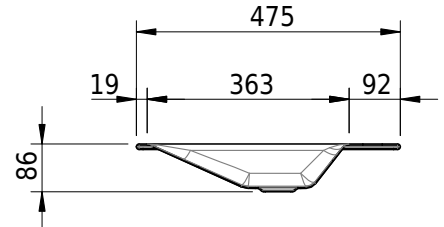

# Schmidlin STUDIO Einlegebecken

60 x 47.5 x 1 cm

ohne Überlauf, inkl. Befestigungszubehör

Artikel-Nr.: 1109-0002

SGVSB-Nr.: 233316.100.241

Gewicht: 8 kg