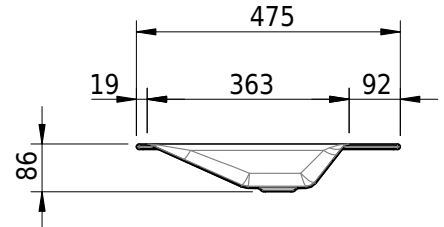

Massskizze

Schmidlin STUDIO Einlegebecken

60 x 47.5 x 1 cm

ohne Überlauf, inkl. Befestigungszubehör

Artikel-Nr.: 1109-0001

SGVSB-Nr.: 233316.242

Gewicht: 8 kg

Optionen

- Farbklasse: I,II,III,IV,V [FA0_ _]
- GLASUR PLUS [OV01]
- Löcher für 3-Loch Armatur [WT_ALS01]
- Lochbohrung für Schmidlin Seifenspender [SSP02]
- Runde Lochbohrung nach Mass [WT_ALS02]
- Spezialanfertigung
- Schmidlin GreenSteel