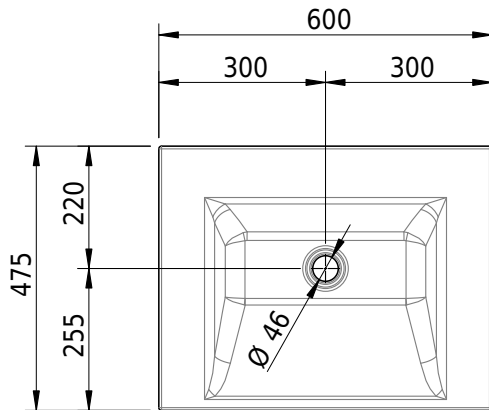

Massskizze

Schmidlin STUDIO Einlegebecken

60 x 47.5 x 1 cm

ohne Überlauf, inkl. Befestigungszubehör

Artikel-Nr.: 1109-0001

SGVSB-Nr.: 233316.242

Gewicht: 8 kg

Optionen

- Farbklasse: I,II,III,IV,V [FA0_ _]
- GLASUR PLUS [OV01]
- Löcher für 3-Loch Armatur [WT_ALS01]
- Lochbohrung für Schmidlin Seifenspender [SSP02]
- Runde Lochbohrung nach Mass [WT_ALS02]
- Spezialanfertigung
- Schmidlin GreenSteel