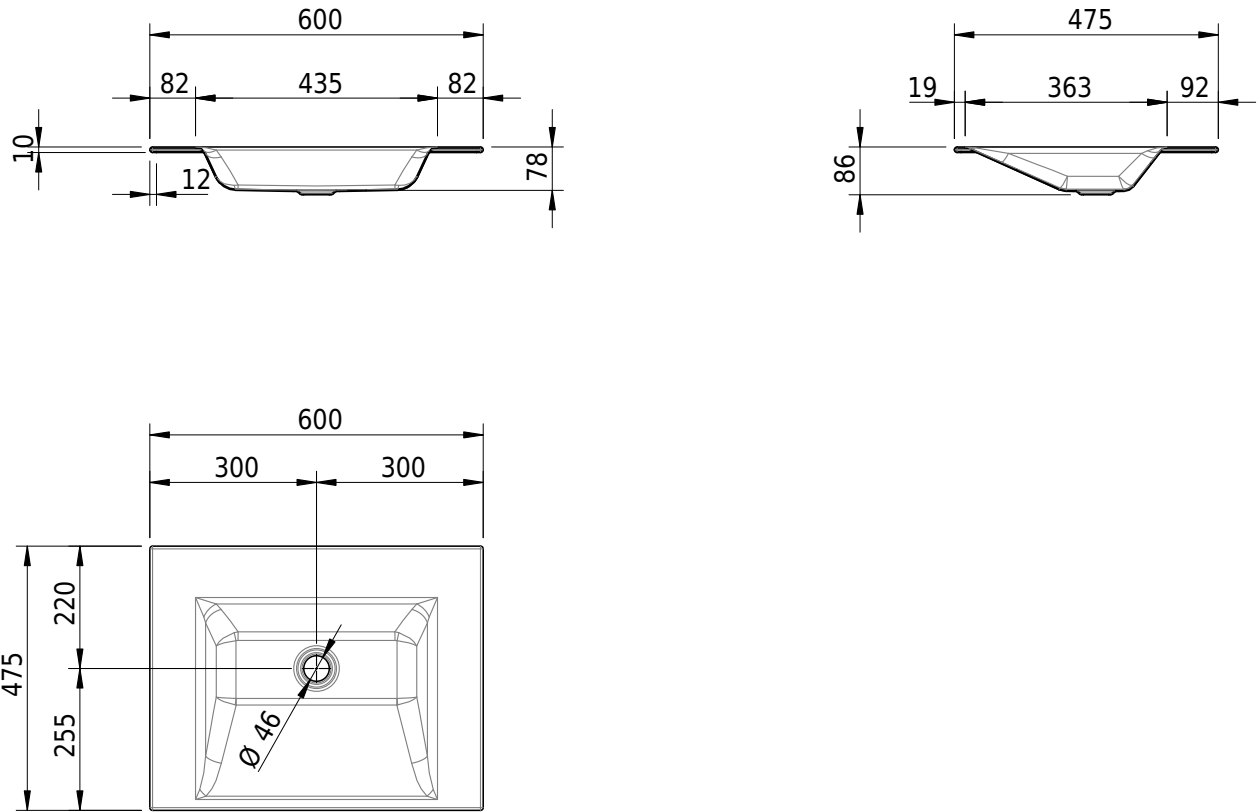

## Massskizze

**Schmidlin STUDIO Einlegebecken**

60 x 47.5 x 1 cm

ohne Überlauf, inkl. Befestigungszubehör

Artikel-Nr.: 1109-0001

SGVSB-Nr.: 233316.242

Gewicht: 8 kg

**Optionen**

- Farbklasse: I,II,III,IV,V [FA0\_ \_ \_]
- GLASUR PLUS [OV01]
- Löcher für 3-Loch Armatur [WT\_ALS01]
- Lochbohrung für Schmidlin Seifenspender [SSP02]
- Runde Lochbohrung nach Mass [WT\_ALS02]
- Spezialanfertigung
- Schmidlin GreenSteel