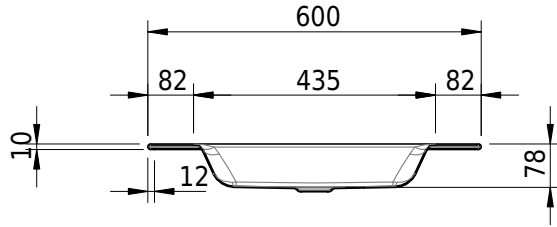

Massskizze

Schmidlin STUDIO Einlegebecken

60 x 47.5 x 1 cm

ohne Überlauf, inkl. Befestigungszubehör

Artikel-Nr.: 1109-0001

SGVSB-Nr.: 233316.242

Gewicht: 8 kg

Optionen

- Farbklasse: I,II,III,IV,V [FA0_ _]
- GLASUR PLUS [OV01]
- Löcher für 3-Loch Armatur [WT_ALS01]
- Lochbohrung für Schmidlin Seifenspender [SSP02]
- Runde Lochbohrung nach Mass [WT_ALS02]
- Spezialanfertigung
- Schmidlin GreenSteel