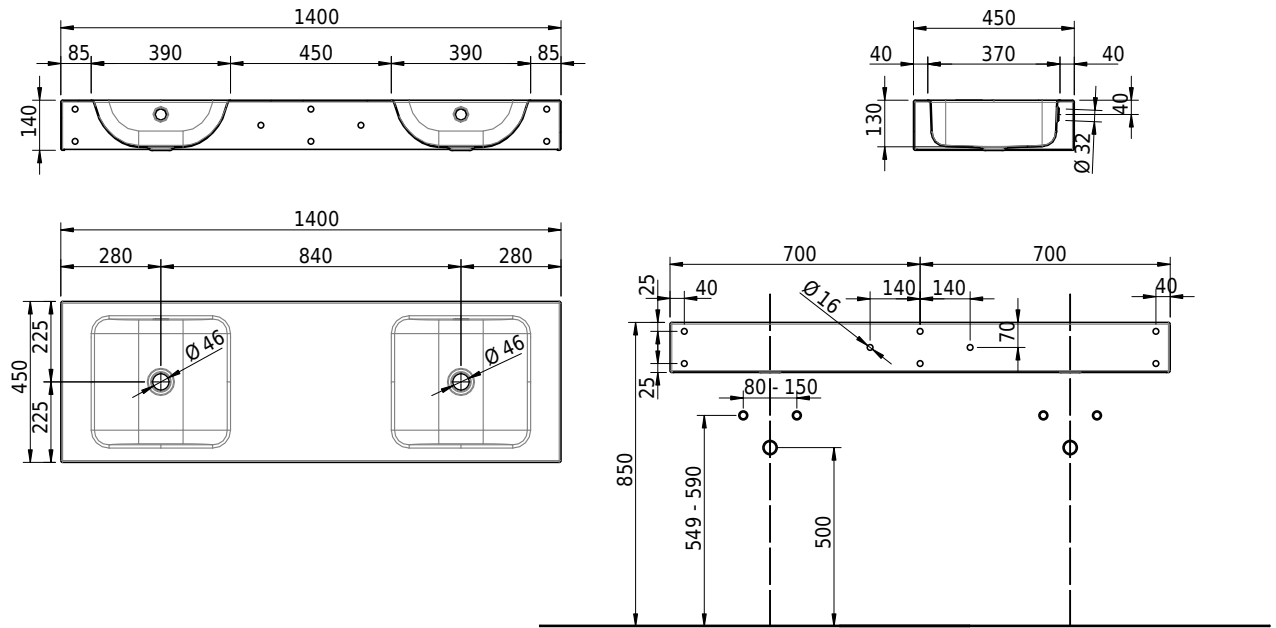

Massskizze

Schmidlin CONTURA Wandbecken

140 x 45 x 14 cm

mit Überlauf, inkl. Befestigungszubehör, inkl. Überlaufgarnitur verchromt

Artikel-Nr.: 1108-0001

SGVSB-Nr.: 233398.242

Gewicht: 19 kg

Optionen

- Farbklasse: I,II,III,IV,V [FA0_ _]
- Ohne Überlaufloch [UL0]
- GLASUR PLUS [OV01]
- Lochbohrung für Schmidlin Seifenspender [SSP02]
- Schmidlin Kosmetiktuchspender [KTS_ _]
- Spezialanfertigung
- Lochbohrung für Steckdose [STP_ _]