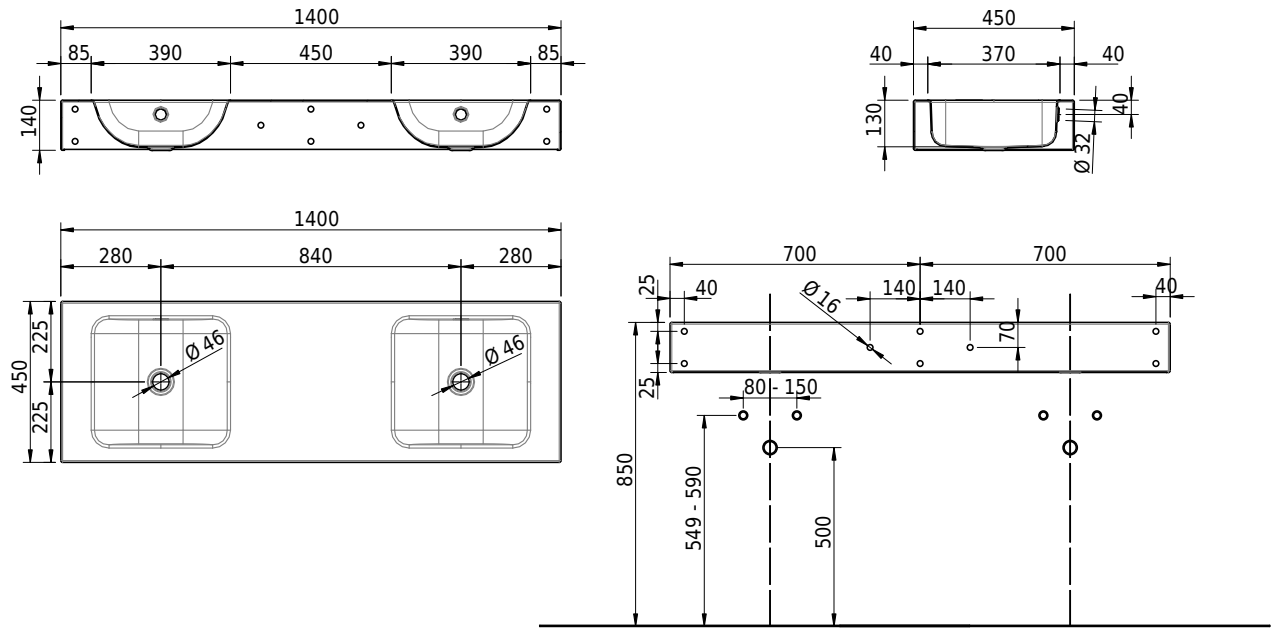

Massskizze

Schmidlin CONTURA Wandbecken

140 x 45 x 14 cm

mit Überlauf, inkl. Befestigungszubehör, inkl. Überlaufgarnitur verchromt

Artikel-Nr.: 1108-0001

SGVSB-Nr.: 233398.242

Gewicht: 19 kg

Optionen

- Farbklasse: I,II,III,IV,V [FA0_ _]
- Ohne Überlaufloch [UL0]
- GLASUR PLUS [OV01]
- Lochbohrung für Schmidlin Seifenspender [SSP02]
- Schmidlin Kosmetiktuchspender [KTS_ _]
- Spezialanfertigung
- Lochbohrung für Steckdose [STP_ _]