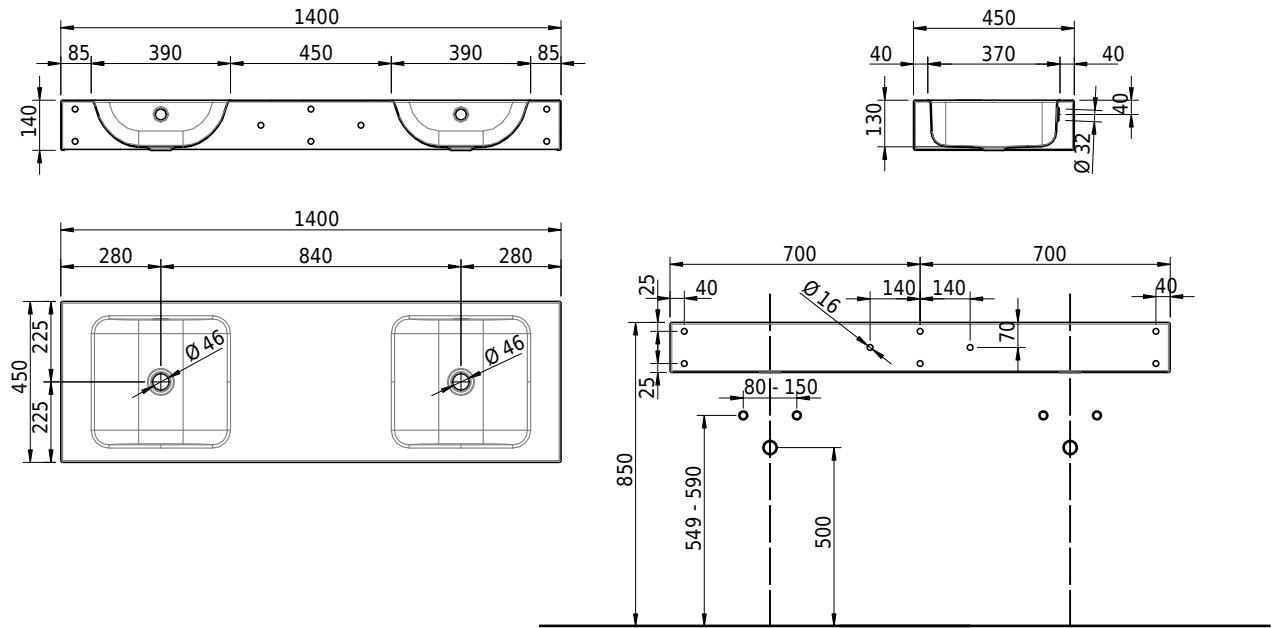

Massskizze

Schmidlin CONTURA Wandbecken

140 x 45 x 14 cm

mit Überlauf, inkl. Befestigungzubehör, inkl. Überlaufgarnitur verchromt

Artikel-Nr.: 1108-0001

SGVSB-Nr.: 233398.242

Gewicht: 19 kg

Optionen

- Farbklasse: I,II,III,IV,V [FA0_ _]
- Ohne Überlaufloch [UL0]
- GLASUR PLUS [OV01]
- Lochbohrung für Schmidlin Seifenspender [SSP02]
- Schmidlin Kosmetiktuchspender [KTS_ _]
- Spezialanfertigung
- Lochbohrung für Steckdose [STP_ _]