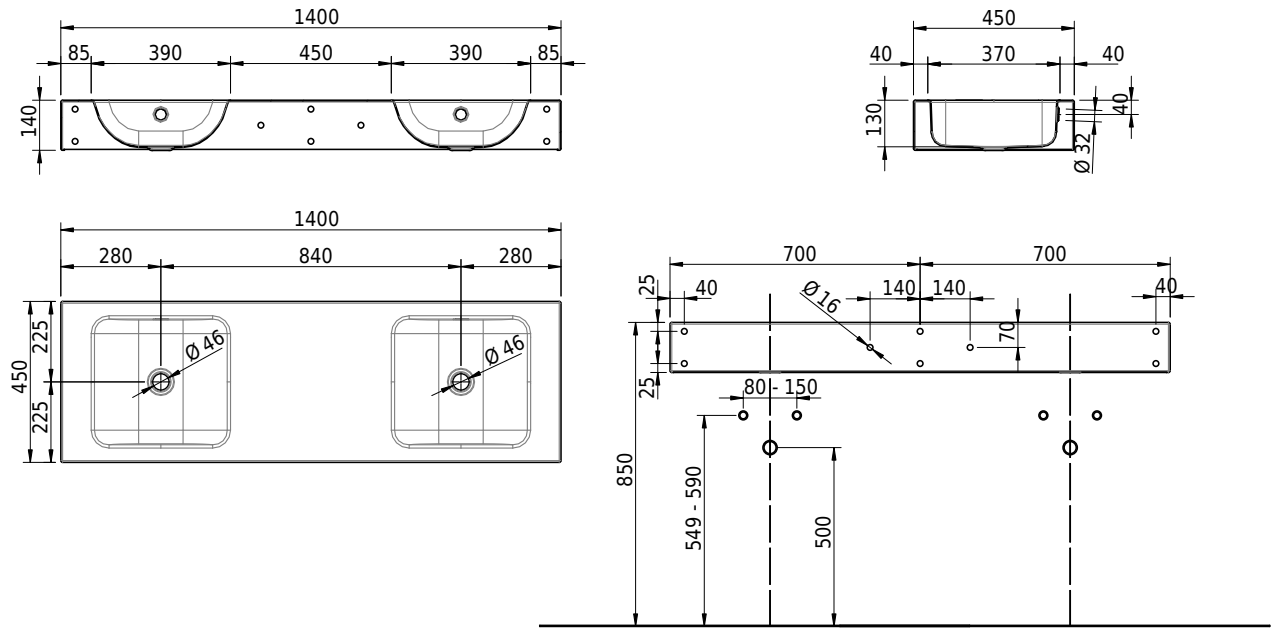

Massskizze

Schmidlin CONTURA Wandbecken

140 x 45 x 14 cm

mit Überlauf, inkl. Befestigungzubehör, inkl. Überlaufgarnitur verchromt

Artikel-Nr.: 1108-0001

SGVSB-Nr.: 233398.242

Gewicht: 19 kg

Optionen

- Farbklasse: I,II,III,IV,V [FA0_ _]
- Ohne Überlaufloch [UL0]
- GLASUR PLUS [OV01]
- Lochbohrung für Schmidlin Seifenspender [SSP02]
- Schmidlin Kosmetiktuchspender [KTS_ _]
- Spezialanfertigung
- Lochbohrung für Steckdose [STP_ _]